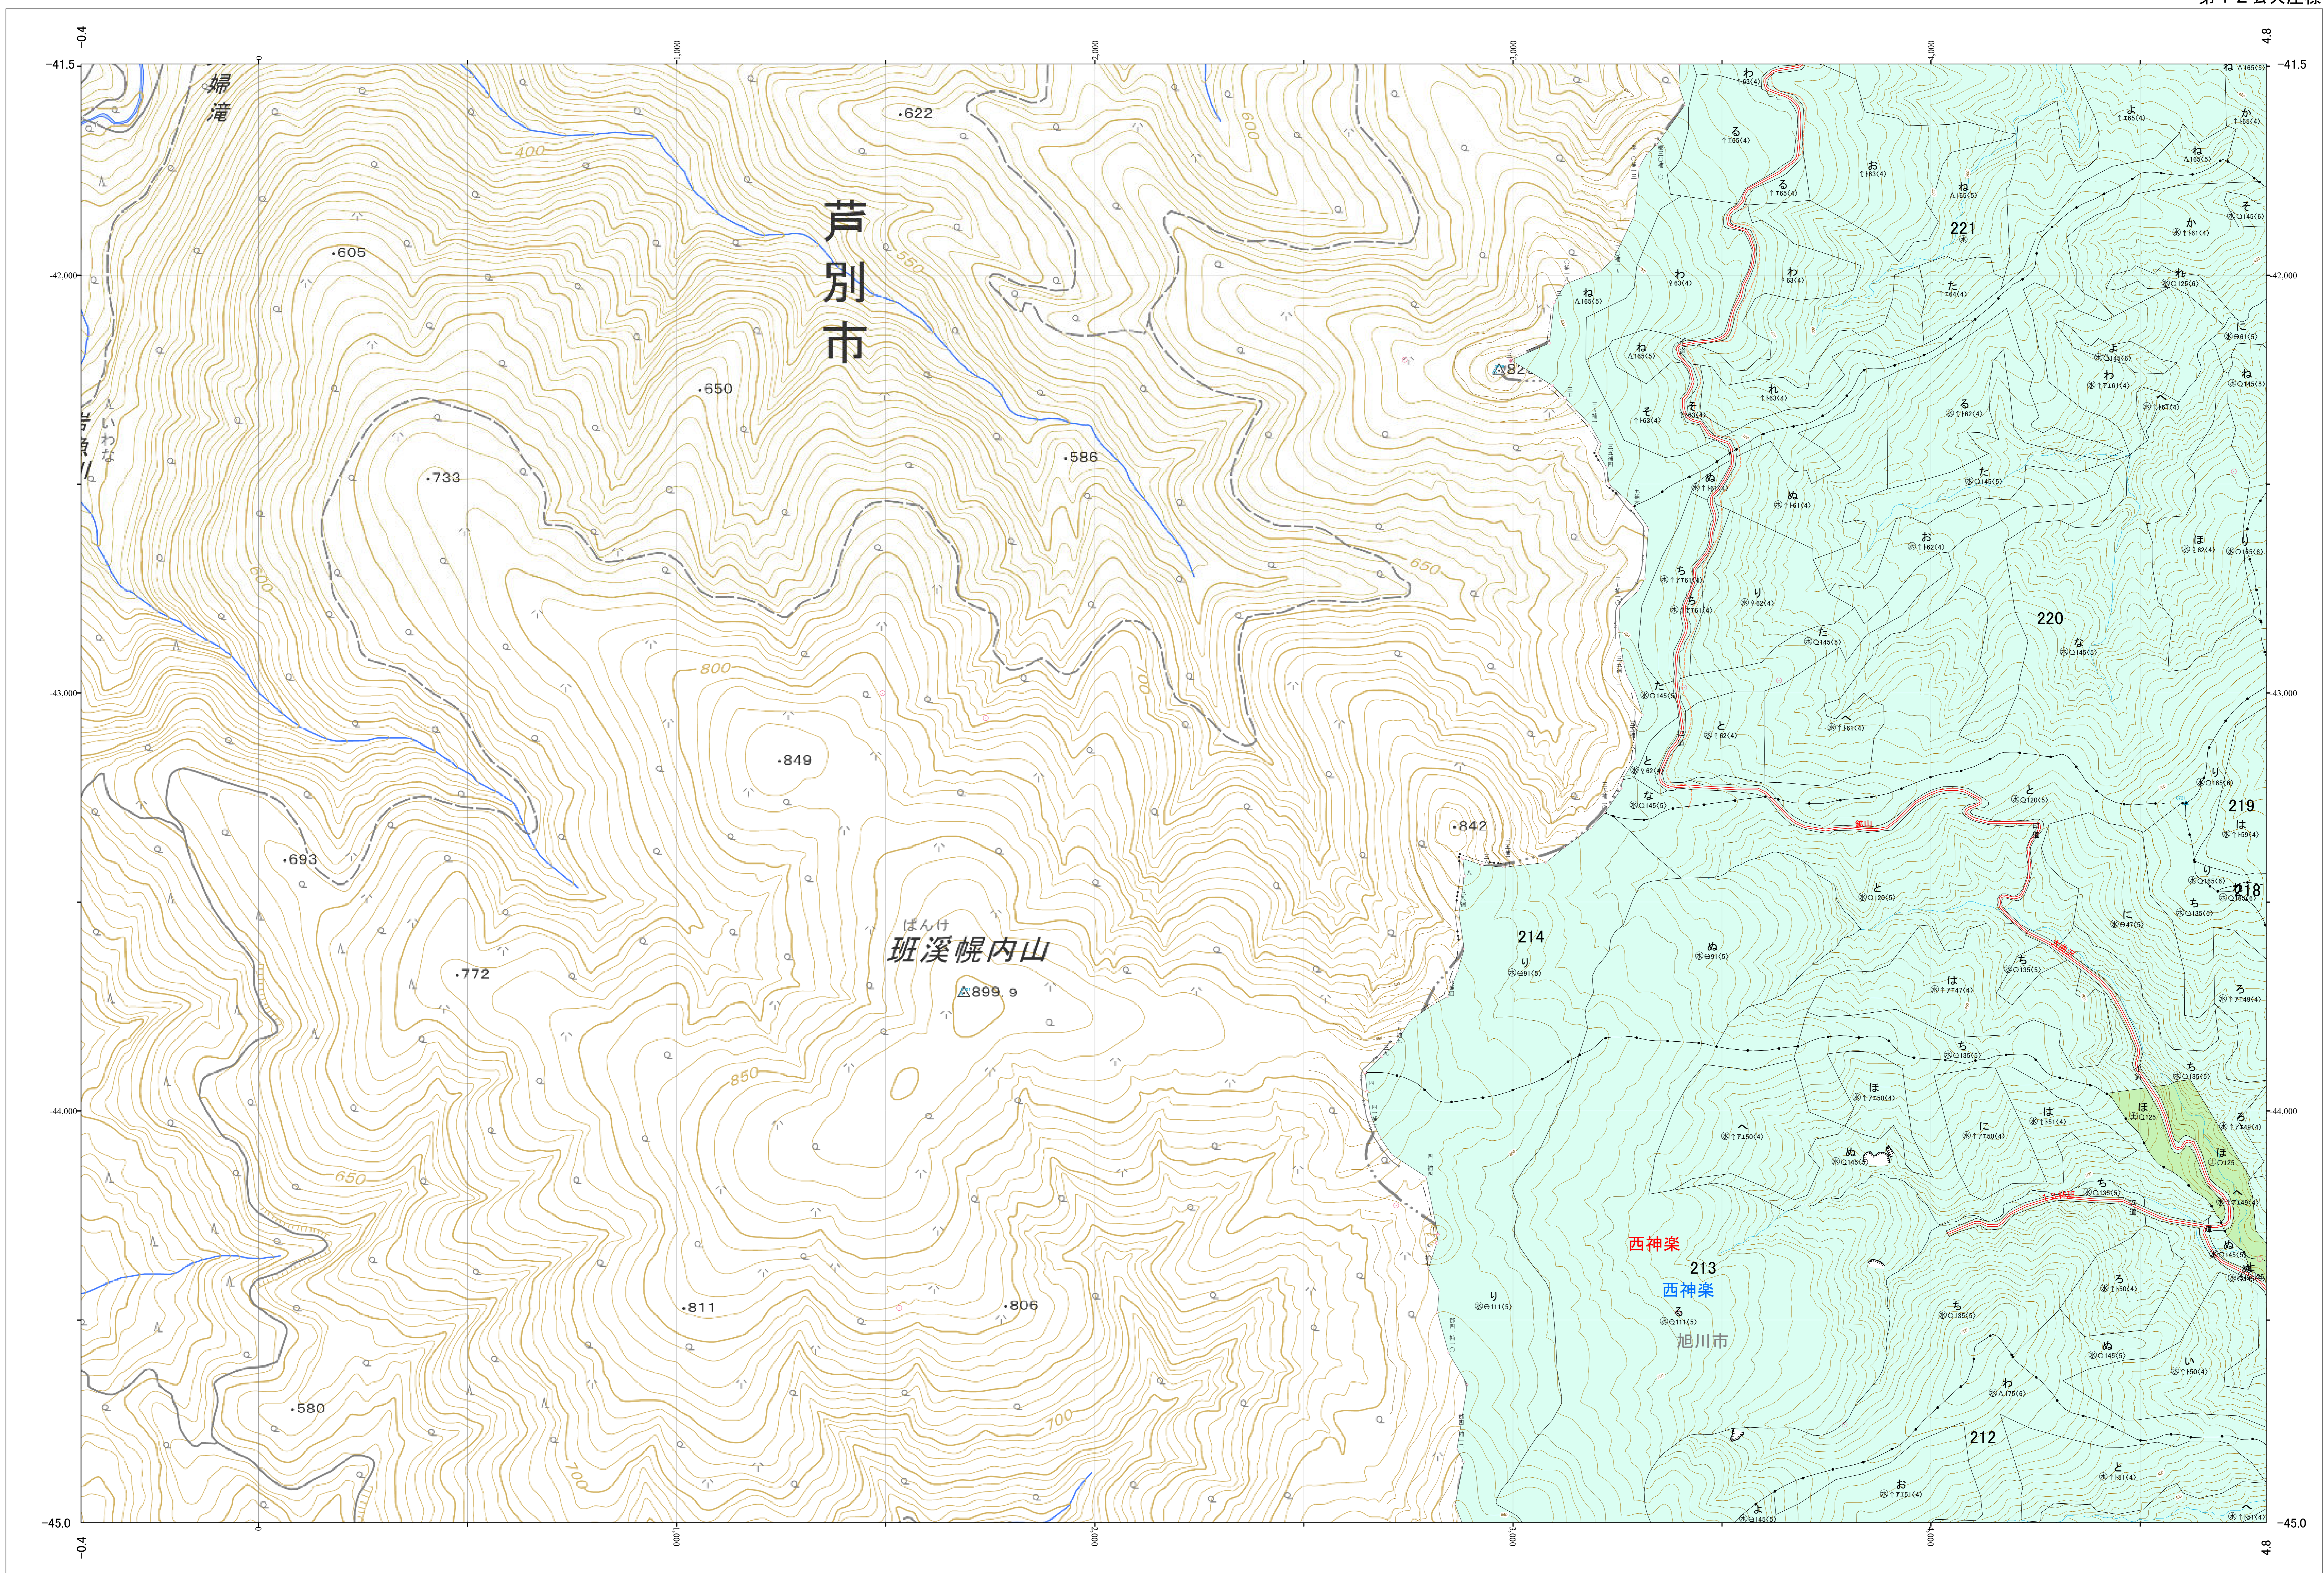

北海道森林管理局 上川南部森林計画区
上川中部森林管理署 基本図・国有林野施業実施計画図 131 (全207)

第12公共座標
9.54

林班番号: 0211~0214・0218~0221

上川中部 131

北海道森林管理局 上川中部森林管理署
上川中部 131

林班番号: 0211~0214・0218~0221
令和五年度 第六次樹立

「測量法に基づく国土地理院長承認(使用) R 5JHs 635」
この地図は、国土地理院長の承認を得て、同院発行の電子地形図を用いて作成したものである。
第三者がさらに複製する場合には、国土地理院長の承認を得なければならない。