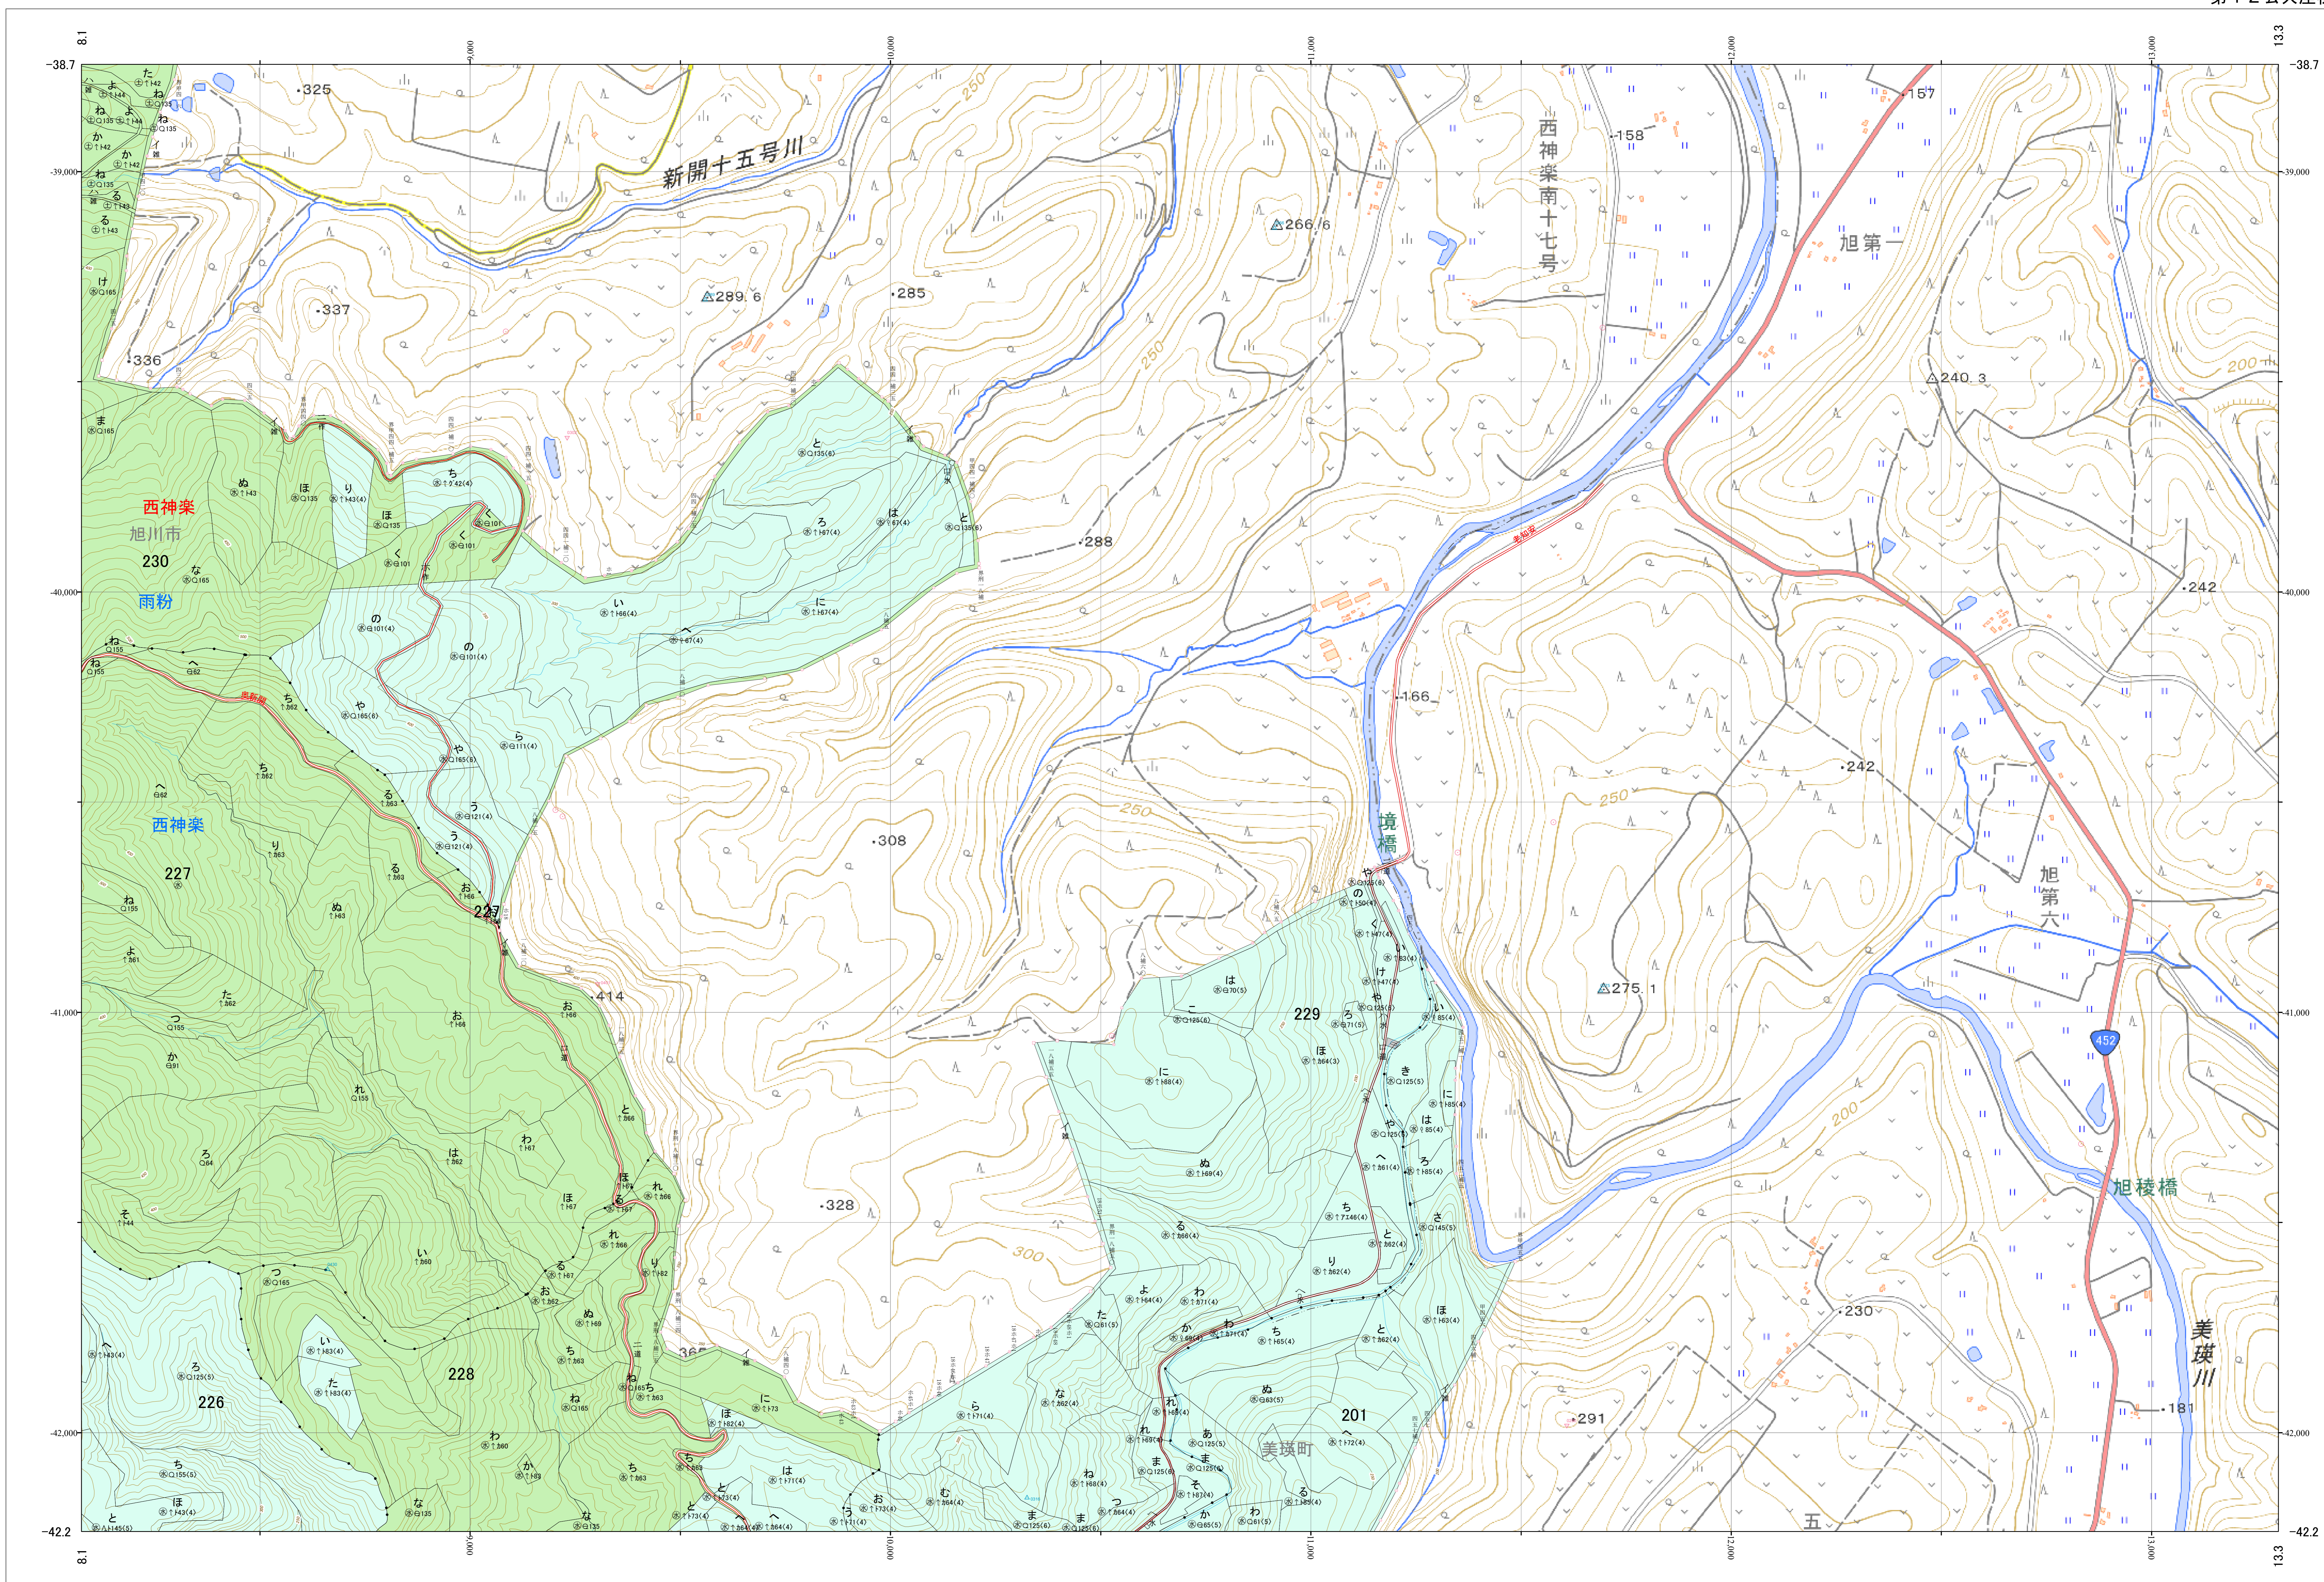

北海道森林管理局 上川南部森林計画区
上川中部森林管理署 基本図・国有林野施業実施計画図 130 (全207)

第12公共座標

林班番号: 0201・0226~0230

上川中部 130

北海道森林管理局 上川中部森林管理署
上川中部 130

林班番号: 0201・0226~0230
令和五年度 第六次樹立

「測量法に基づく国土院院長承認(使用) R 5JHs 635」
この地図は、国土院院長の承認を得て、同院発行の電子地形図を用いて作成したものである。
第三者がさらに複製する場合には、国土院院長の承認を得なければならない。