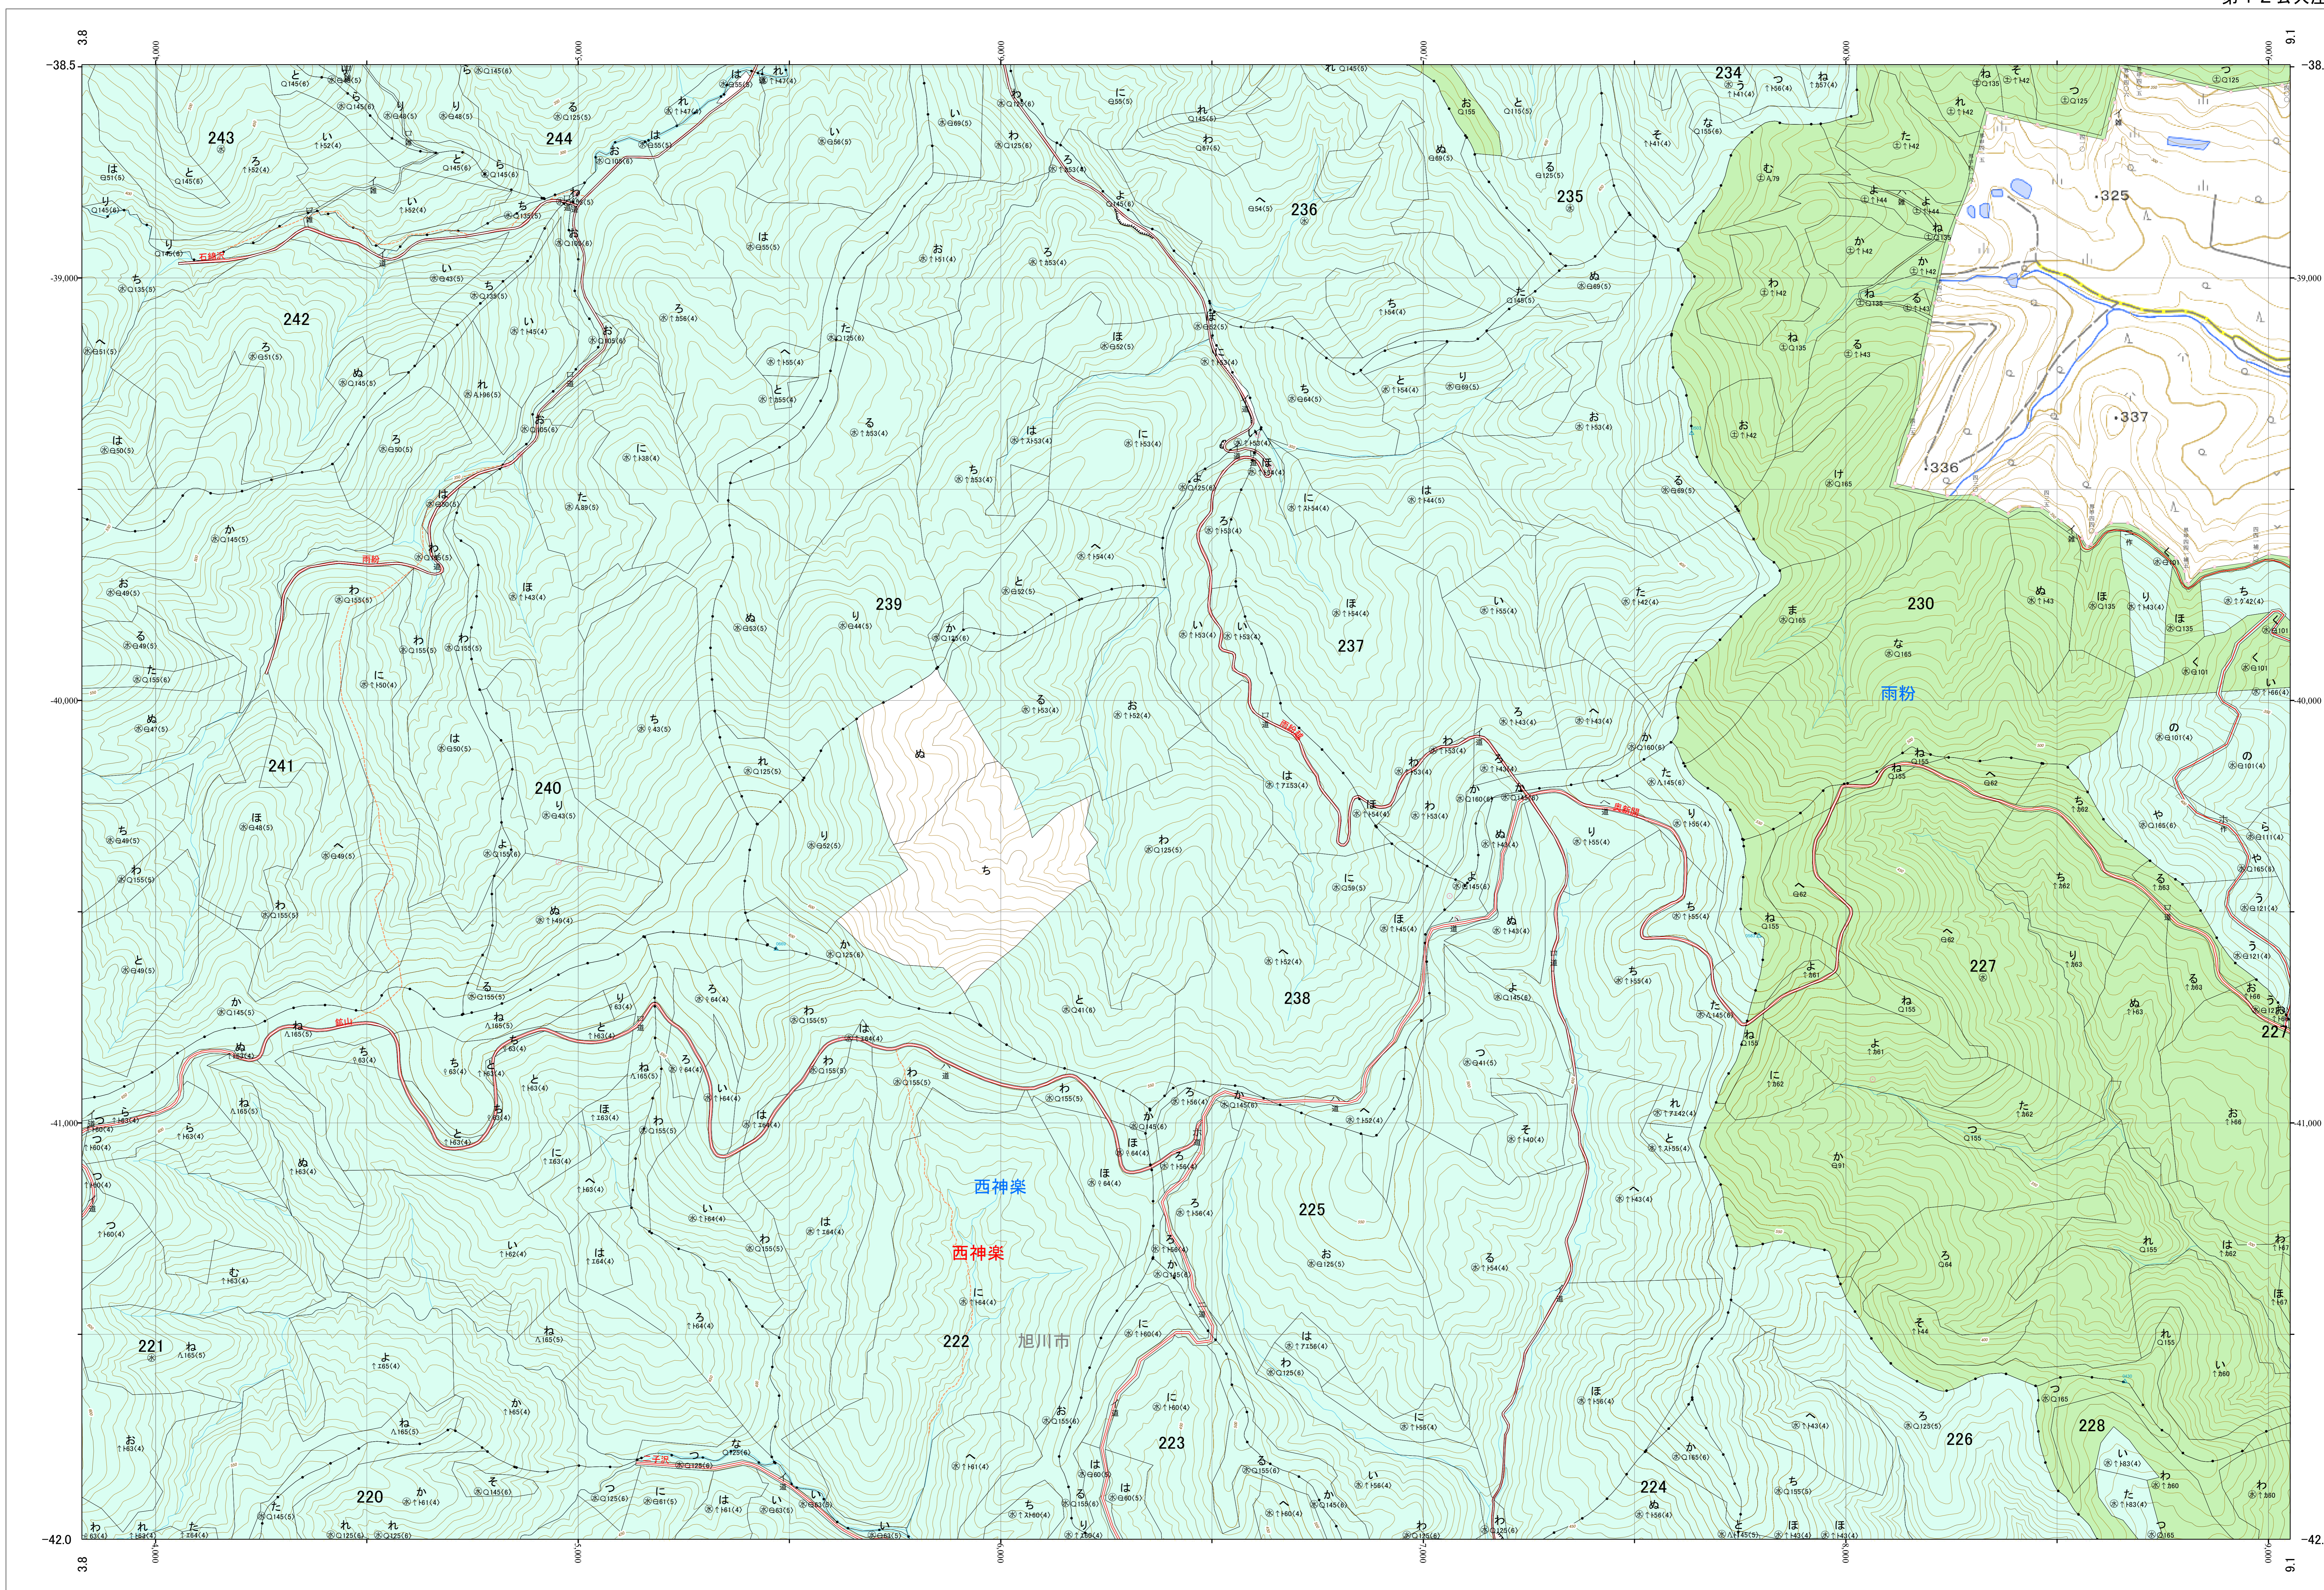

北海道森林管理局 上川南部森林計画区  
上川中部森林管理署 基本図・国有林野施業実施計画図 129 (全207)

第12公共座標  
9.53

林班番号: 0219~0228・0230~0234~0245~0247

上川中部 129

北海道森林管理局 上川中部森林管理署  
上川中部 129

林班番号: 0219~0228・0230~0234~0245~0247  
令和五年度 第六次樹立

1:5,000  
0 100 200 300 400 500 1,000m

「測量法に基づく国土地理院長承認(使用) R 5JHs 635」  
この地図は、国土地理院長の承認を得て、同院発行の電子地形図を用いて作成したものである。  
第三者がさらに複製する場合には、国土地理院長の承認を得なければならない。