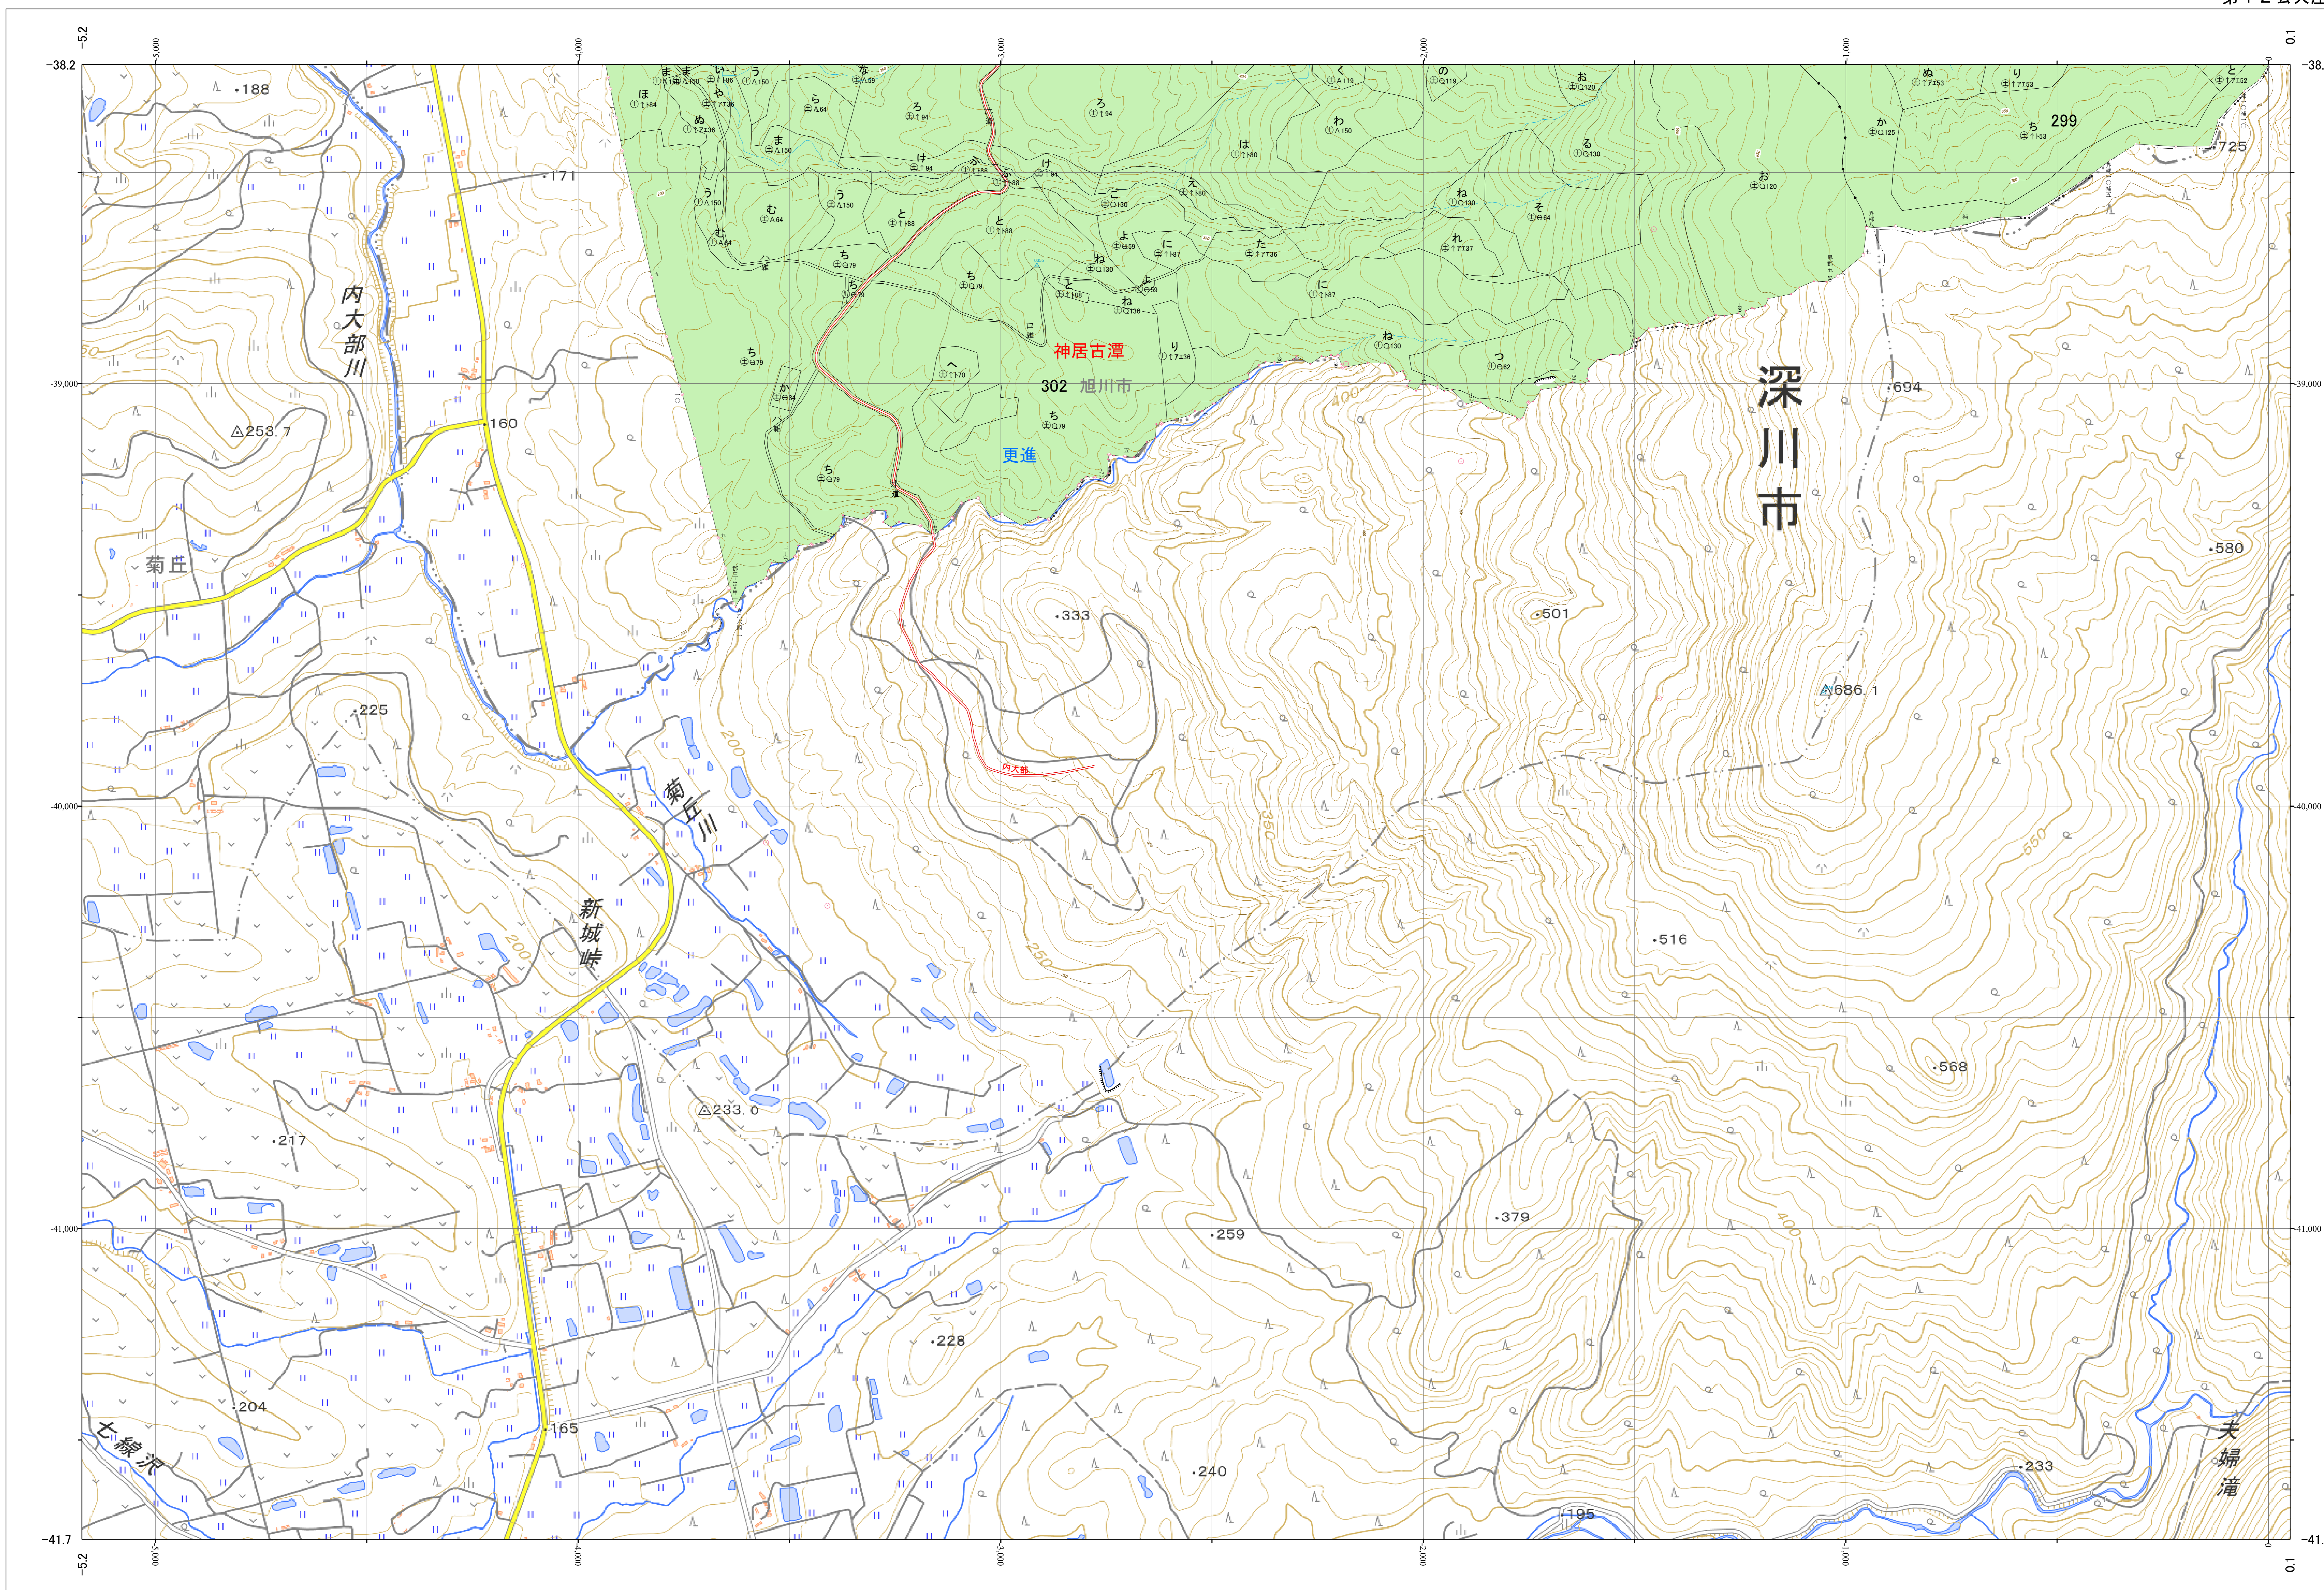

北海道森林管理局 上川南部森林計画区
上川中部森林管理署 基本図・国有林野施業実施計画図 127 (全207)

第12公共座標

林班番号: 0299-0302

上川中部 127

北海道森林管理局 上川中部森林管理署
上川中部 127

林班番号: 0299-0302
令和五年度 第六次樹立

「測量法に基づく国土地理院長承認(使用) R 5JHs 635」
この地図は、国土地理院長の承認を得て、同院発行の電子地形図を用いて作成したものである。
第三者がさらに複製する場合には、国土地理院長の承認を得なければならない。