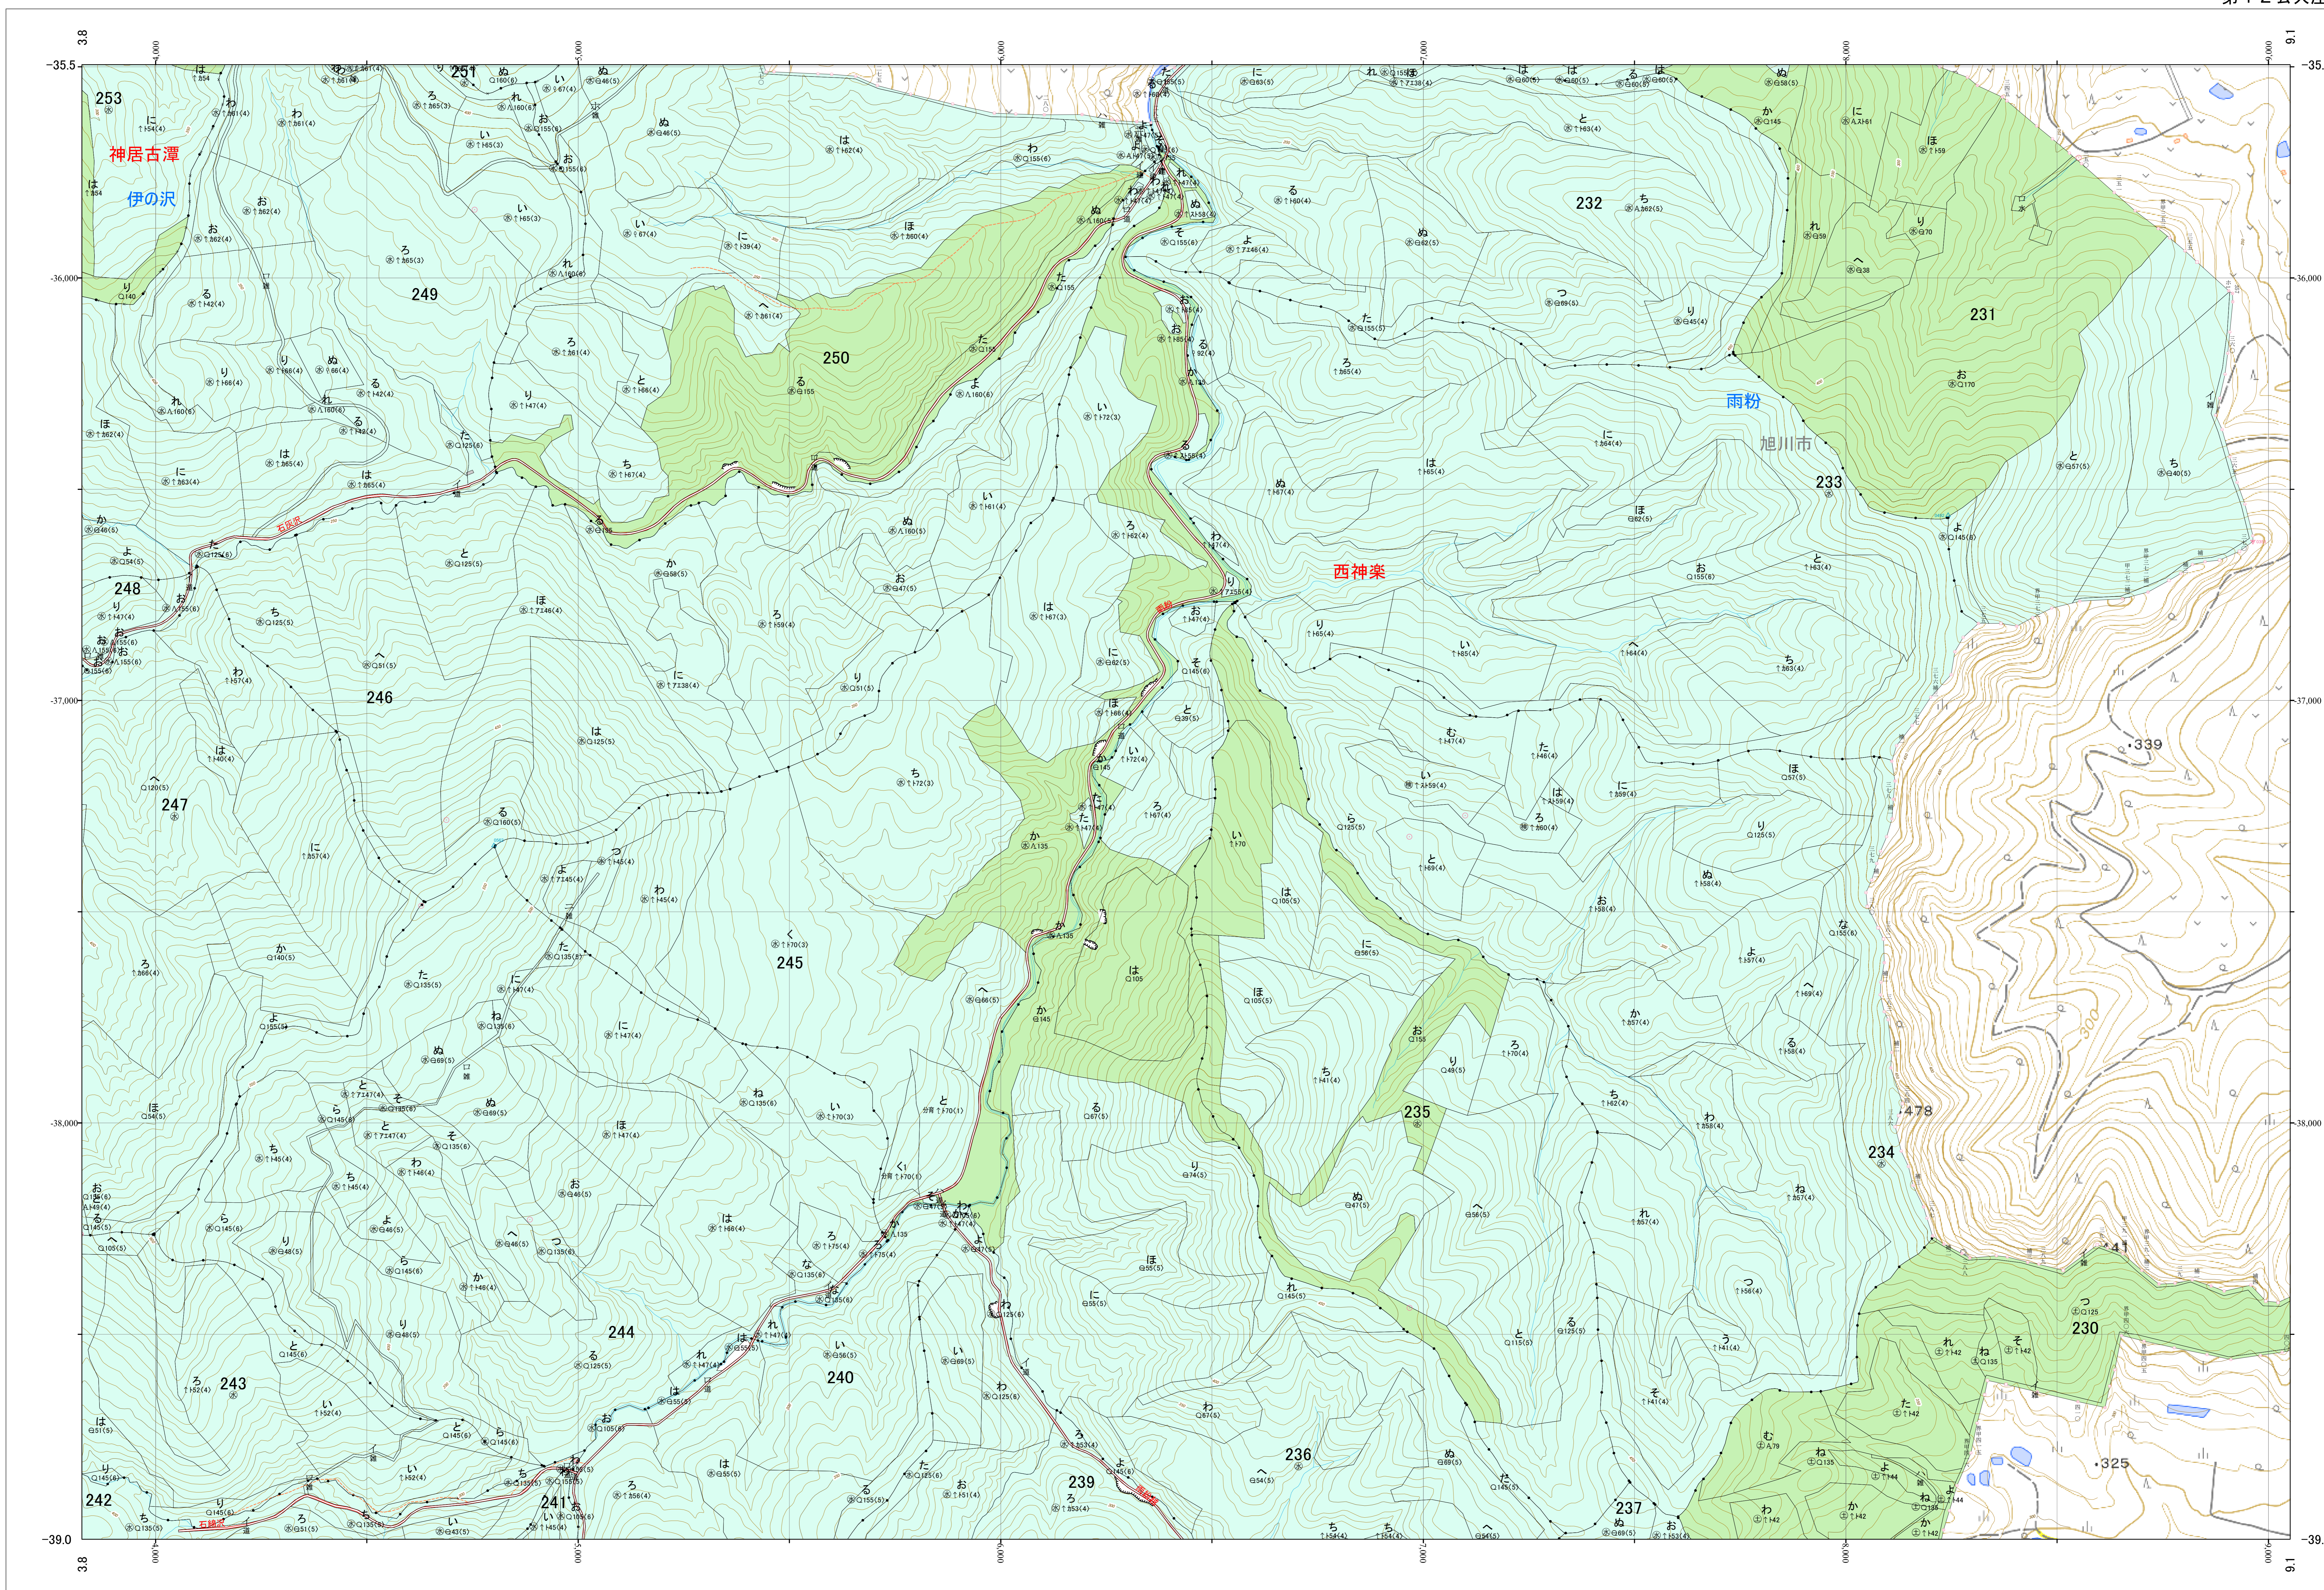

北海道森林管理局 上川南部森林計画区
上川中部森林管理署 基本図・国有林野施業実施計画図 125 (全207)

第12公共座標
9.54

林班番号: 0230~0237・0239~0253

上川中部 125

林班番号: 0230~0237・0239~0253
令和五年度 第六次樹立

北海道森林管理局 上川中部森林管理署
上川中部 125

「測量法に基づく国土院院長承認(使用) R 5JHs 635」
この地図は、国土院院長の承認を得て、同院発行の電子地形図を用いて作成したものである。
第三者がさらに複製する場合には、国土院院長の承認を得なければならない。