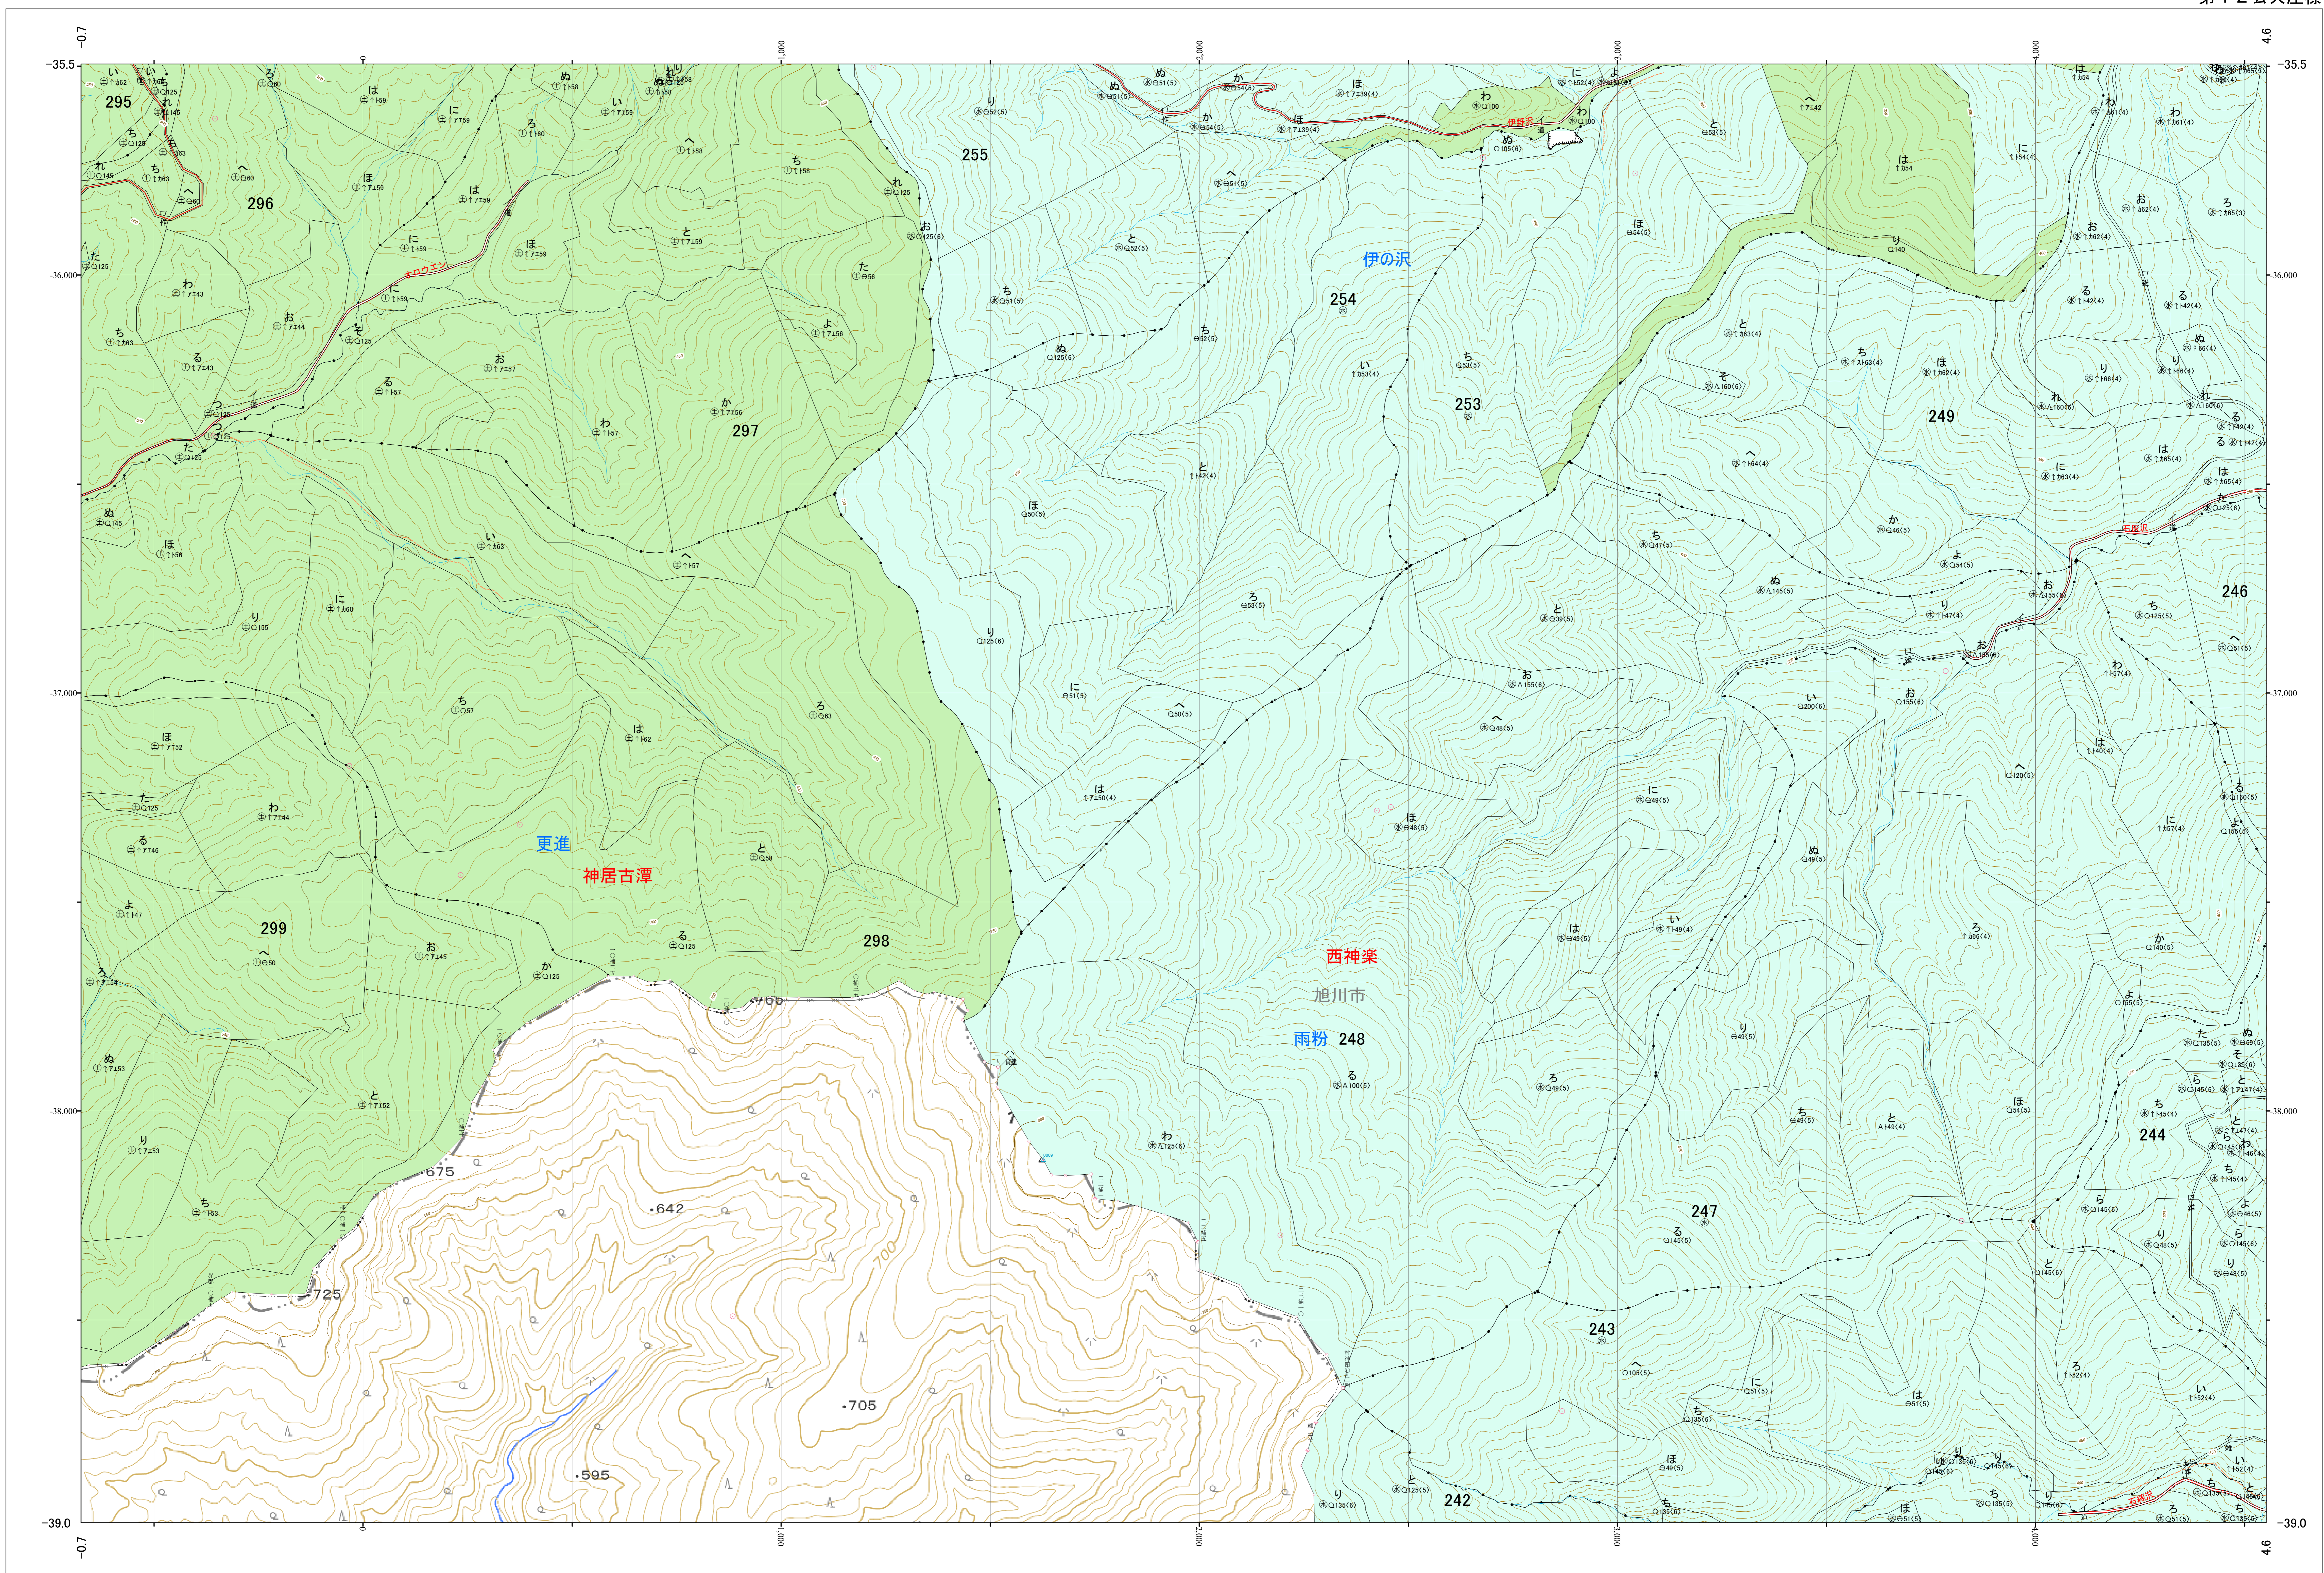

北海道森林管理局 上川南部森林計画区  
上川中部森林管理署 基本図・国有林野施業実施計画図 124 (全207)

第12公共座標

林班番号: 0241~0244・0246~0249・0251~0255・0295~0299

上川中部 124

林班番号: 0241~0244・0246~0249・0251~0255・0295~0299

令和五年度 第六次樹立

1:5,000  
0 100 200 300 400 500 1,000m

「測量法に基づく国土院院長承認(使用) R 5JHs 635」  
この地図は、国土院院長の承認を得て、同院発行の電子地形図を用いて作成したものである。  
第三者がさらに複製する場合には、国土院院長の承認を得なければならない。

北海道森林管理局 上川中部森林管理署  
上川中部 124