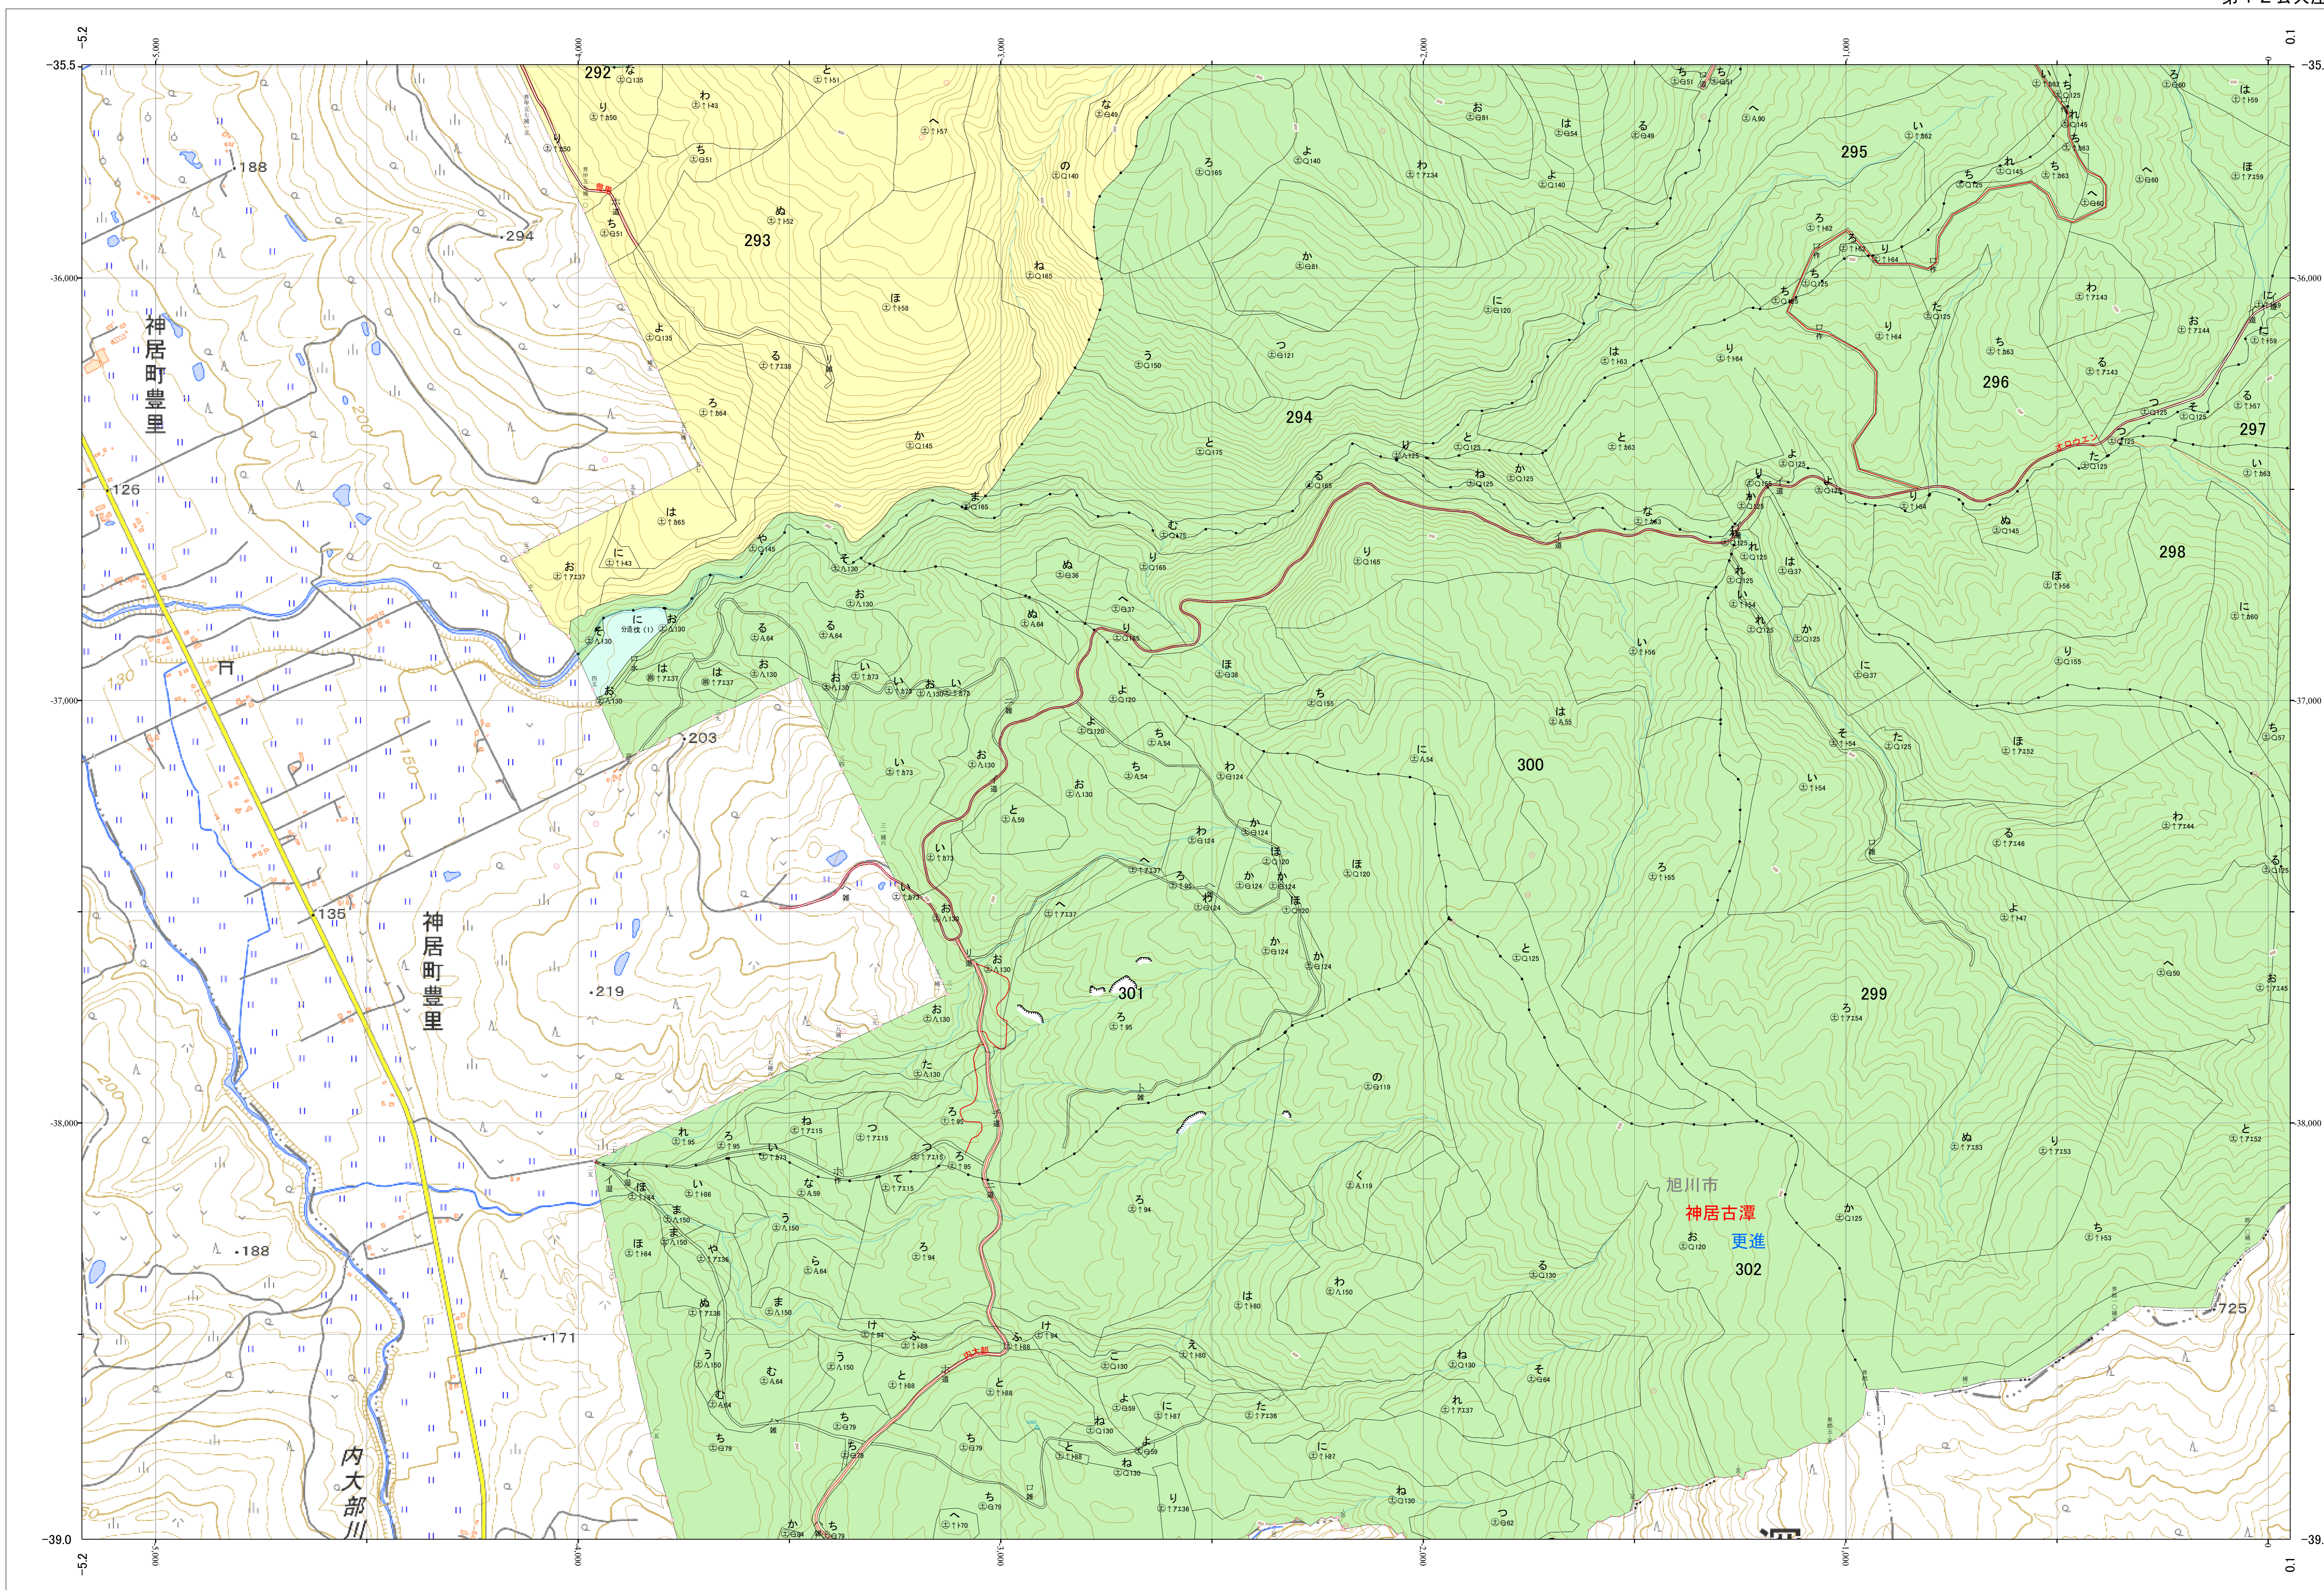

北海道森林管理局 上川南部森林計画区
上川中部森林管理署 基本図・国有林野施業実施計画図 123 (全207)

第12公共座標

林班番号: 0292~0302

上川中部 123

上川中部 123

林班番号: 0292~0302

令和五年度 第六次樹立

北海道森林管理局 上川中部森林管理署

「測量法に基づく国土地理院長承認(使用) R 5JHs 635」
この地図は、国土地理院長の承認を得て、同院発行の電子地形図を用いて作成したものである。
第三者がさらに複製する場合には、国土地理院長の承認を得なければならない。