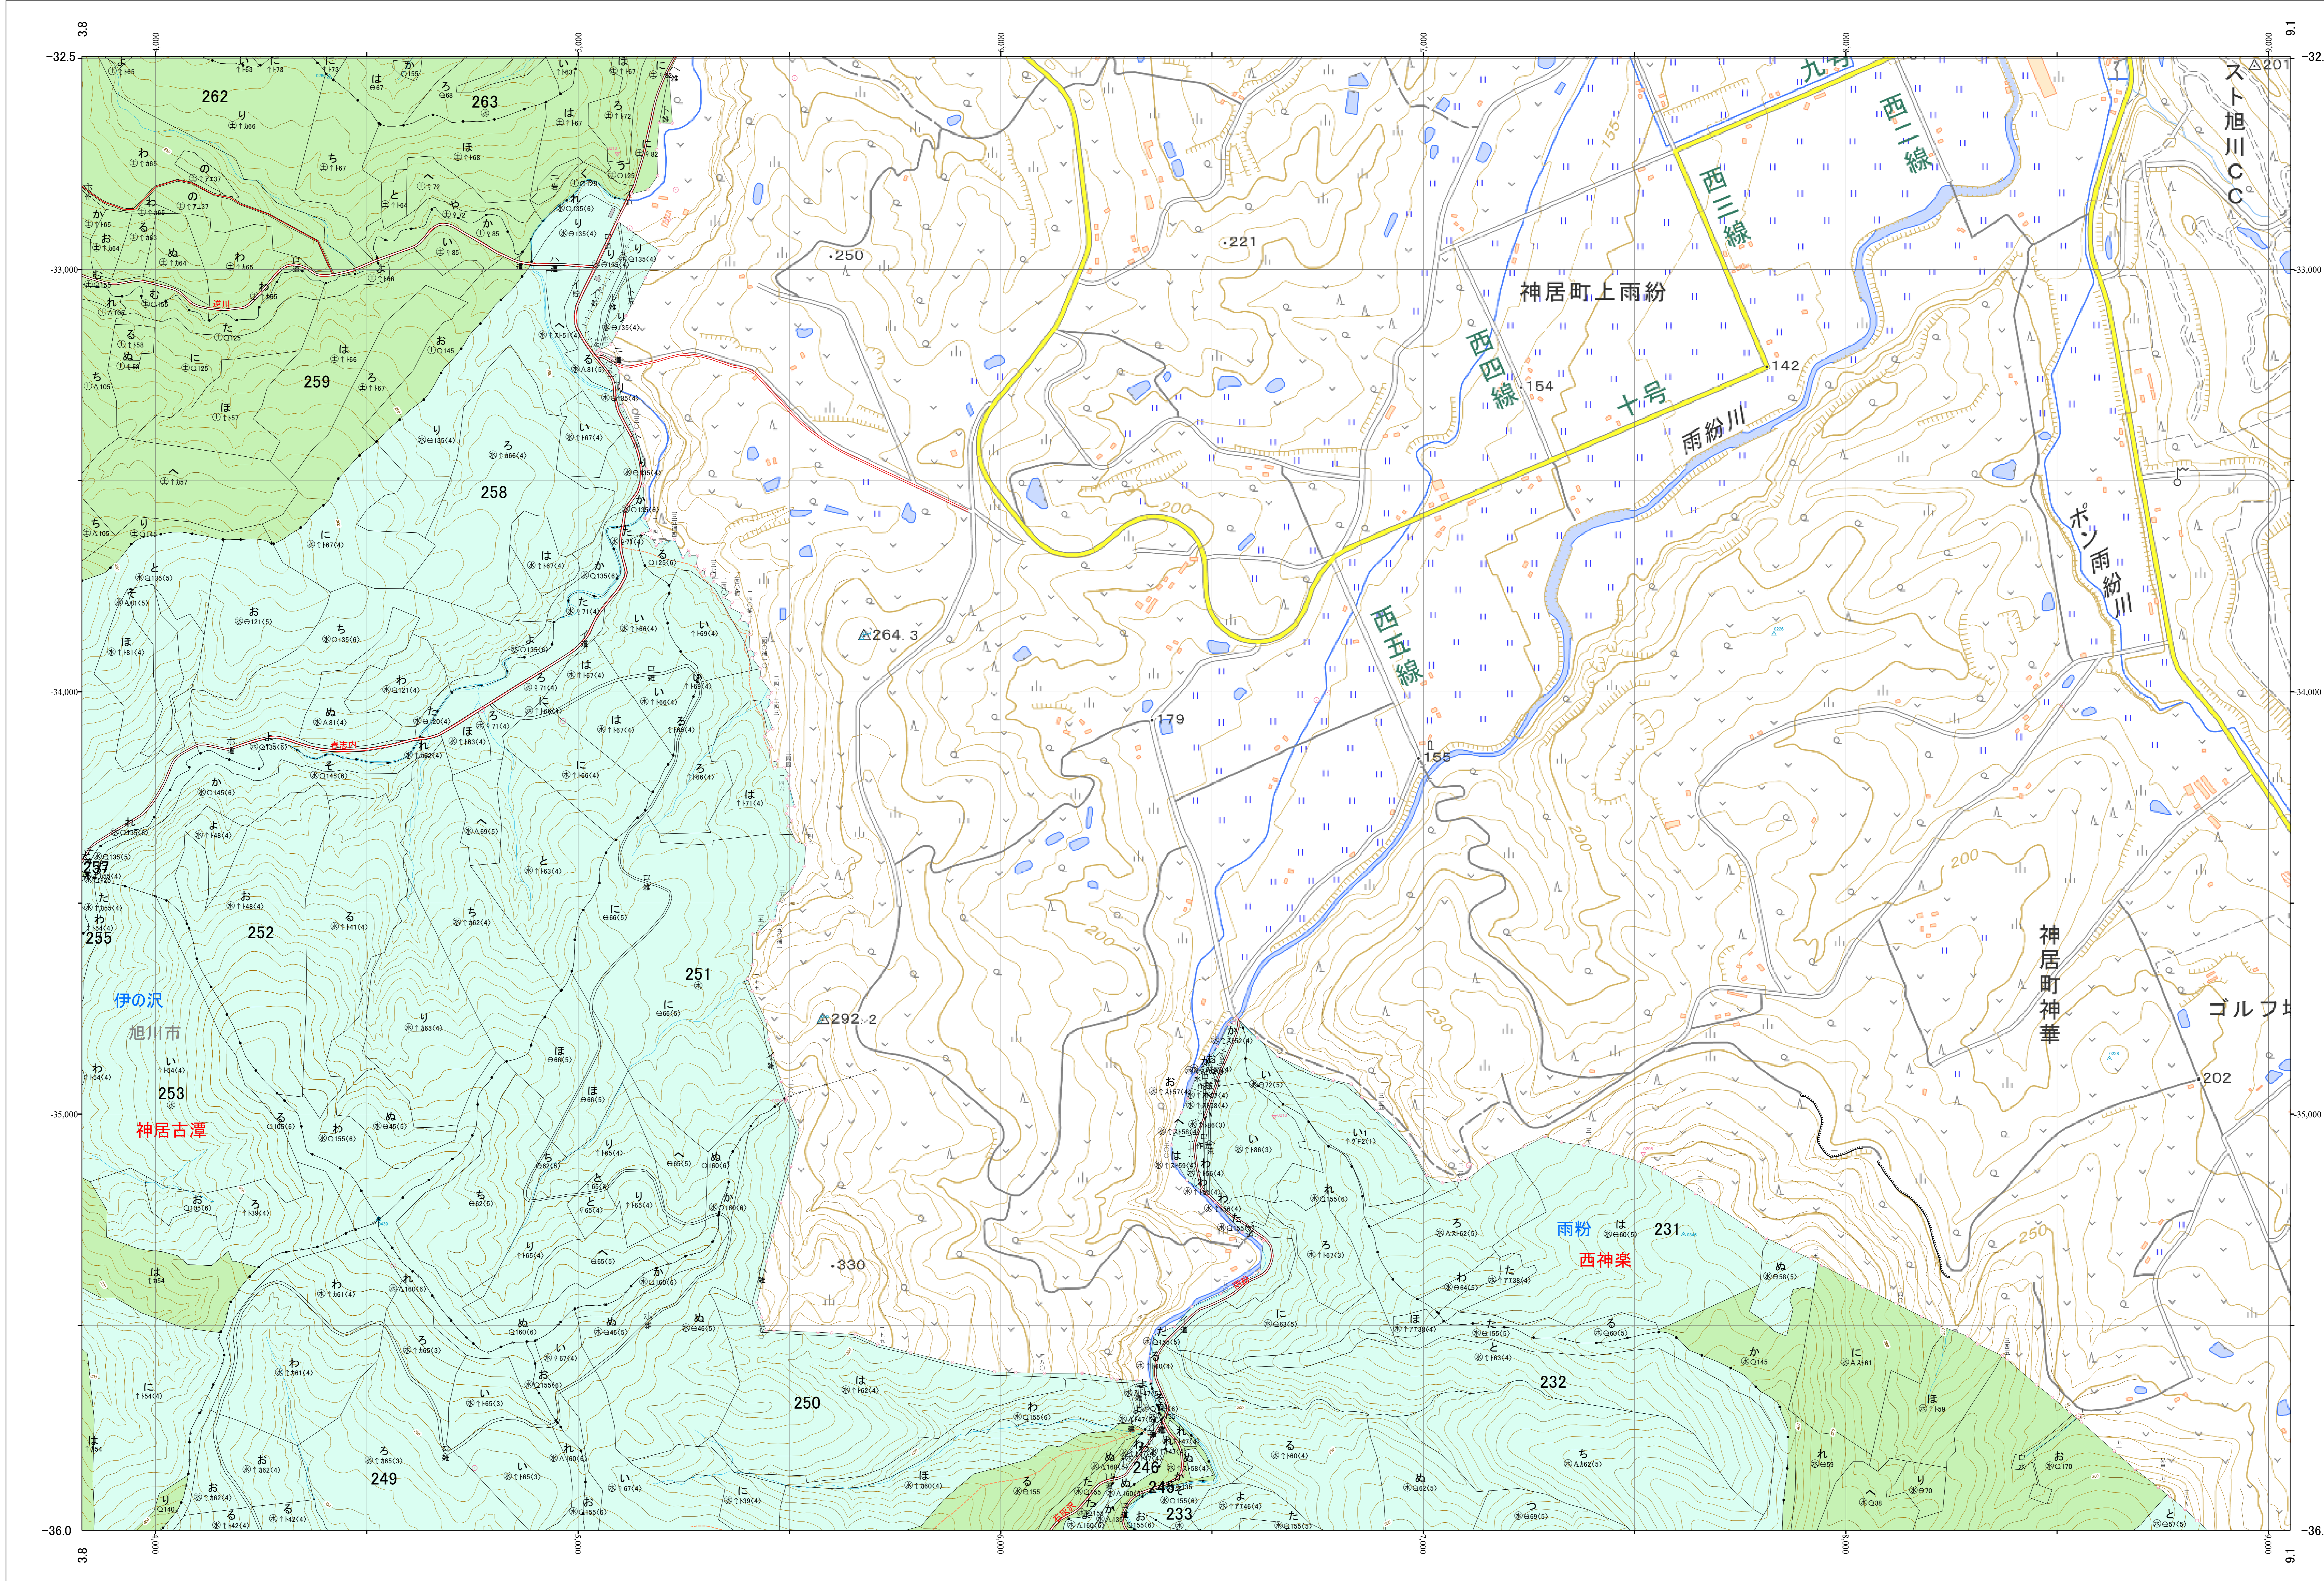

北海道森林管理局 上川南部森林計画区
上川中部森林管理署 基本図・国有林野施業実施計画図 121 (全207)

第12公共座標

上川中部 121

林班番号: 0231~0233・0245~0246・0249~0253・0255~0259・0262~0264
令和五年度 第六次樹立

林班番号: 0231~0233・0245~0246・0249~0253・0255~0259・0262~0264

北海道森林管理局 上川中部森林管理署
上川中部 121

「測量法に基づく国土院院長承認(使用) R 5JHs 635」
この地図は、国土院院長の承認を得て、同院発行の電子地形図を用いて作成したものである。
第三者がさらに複製する場合には、国土院院長の承認を得なければならない。