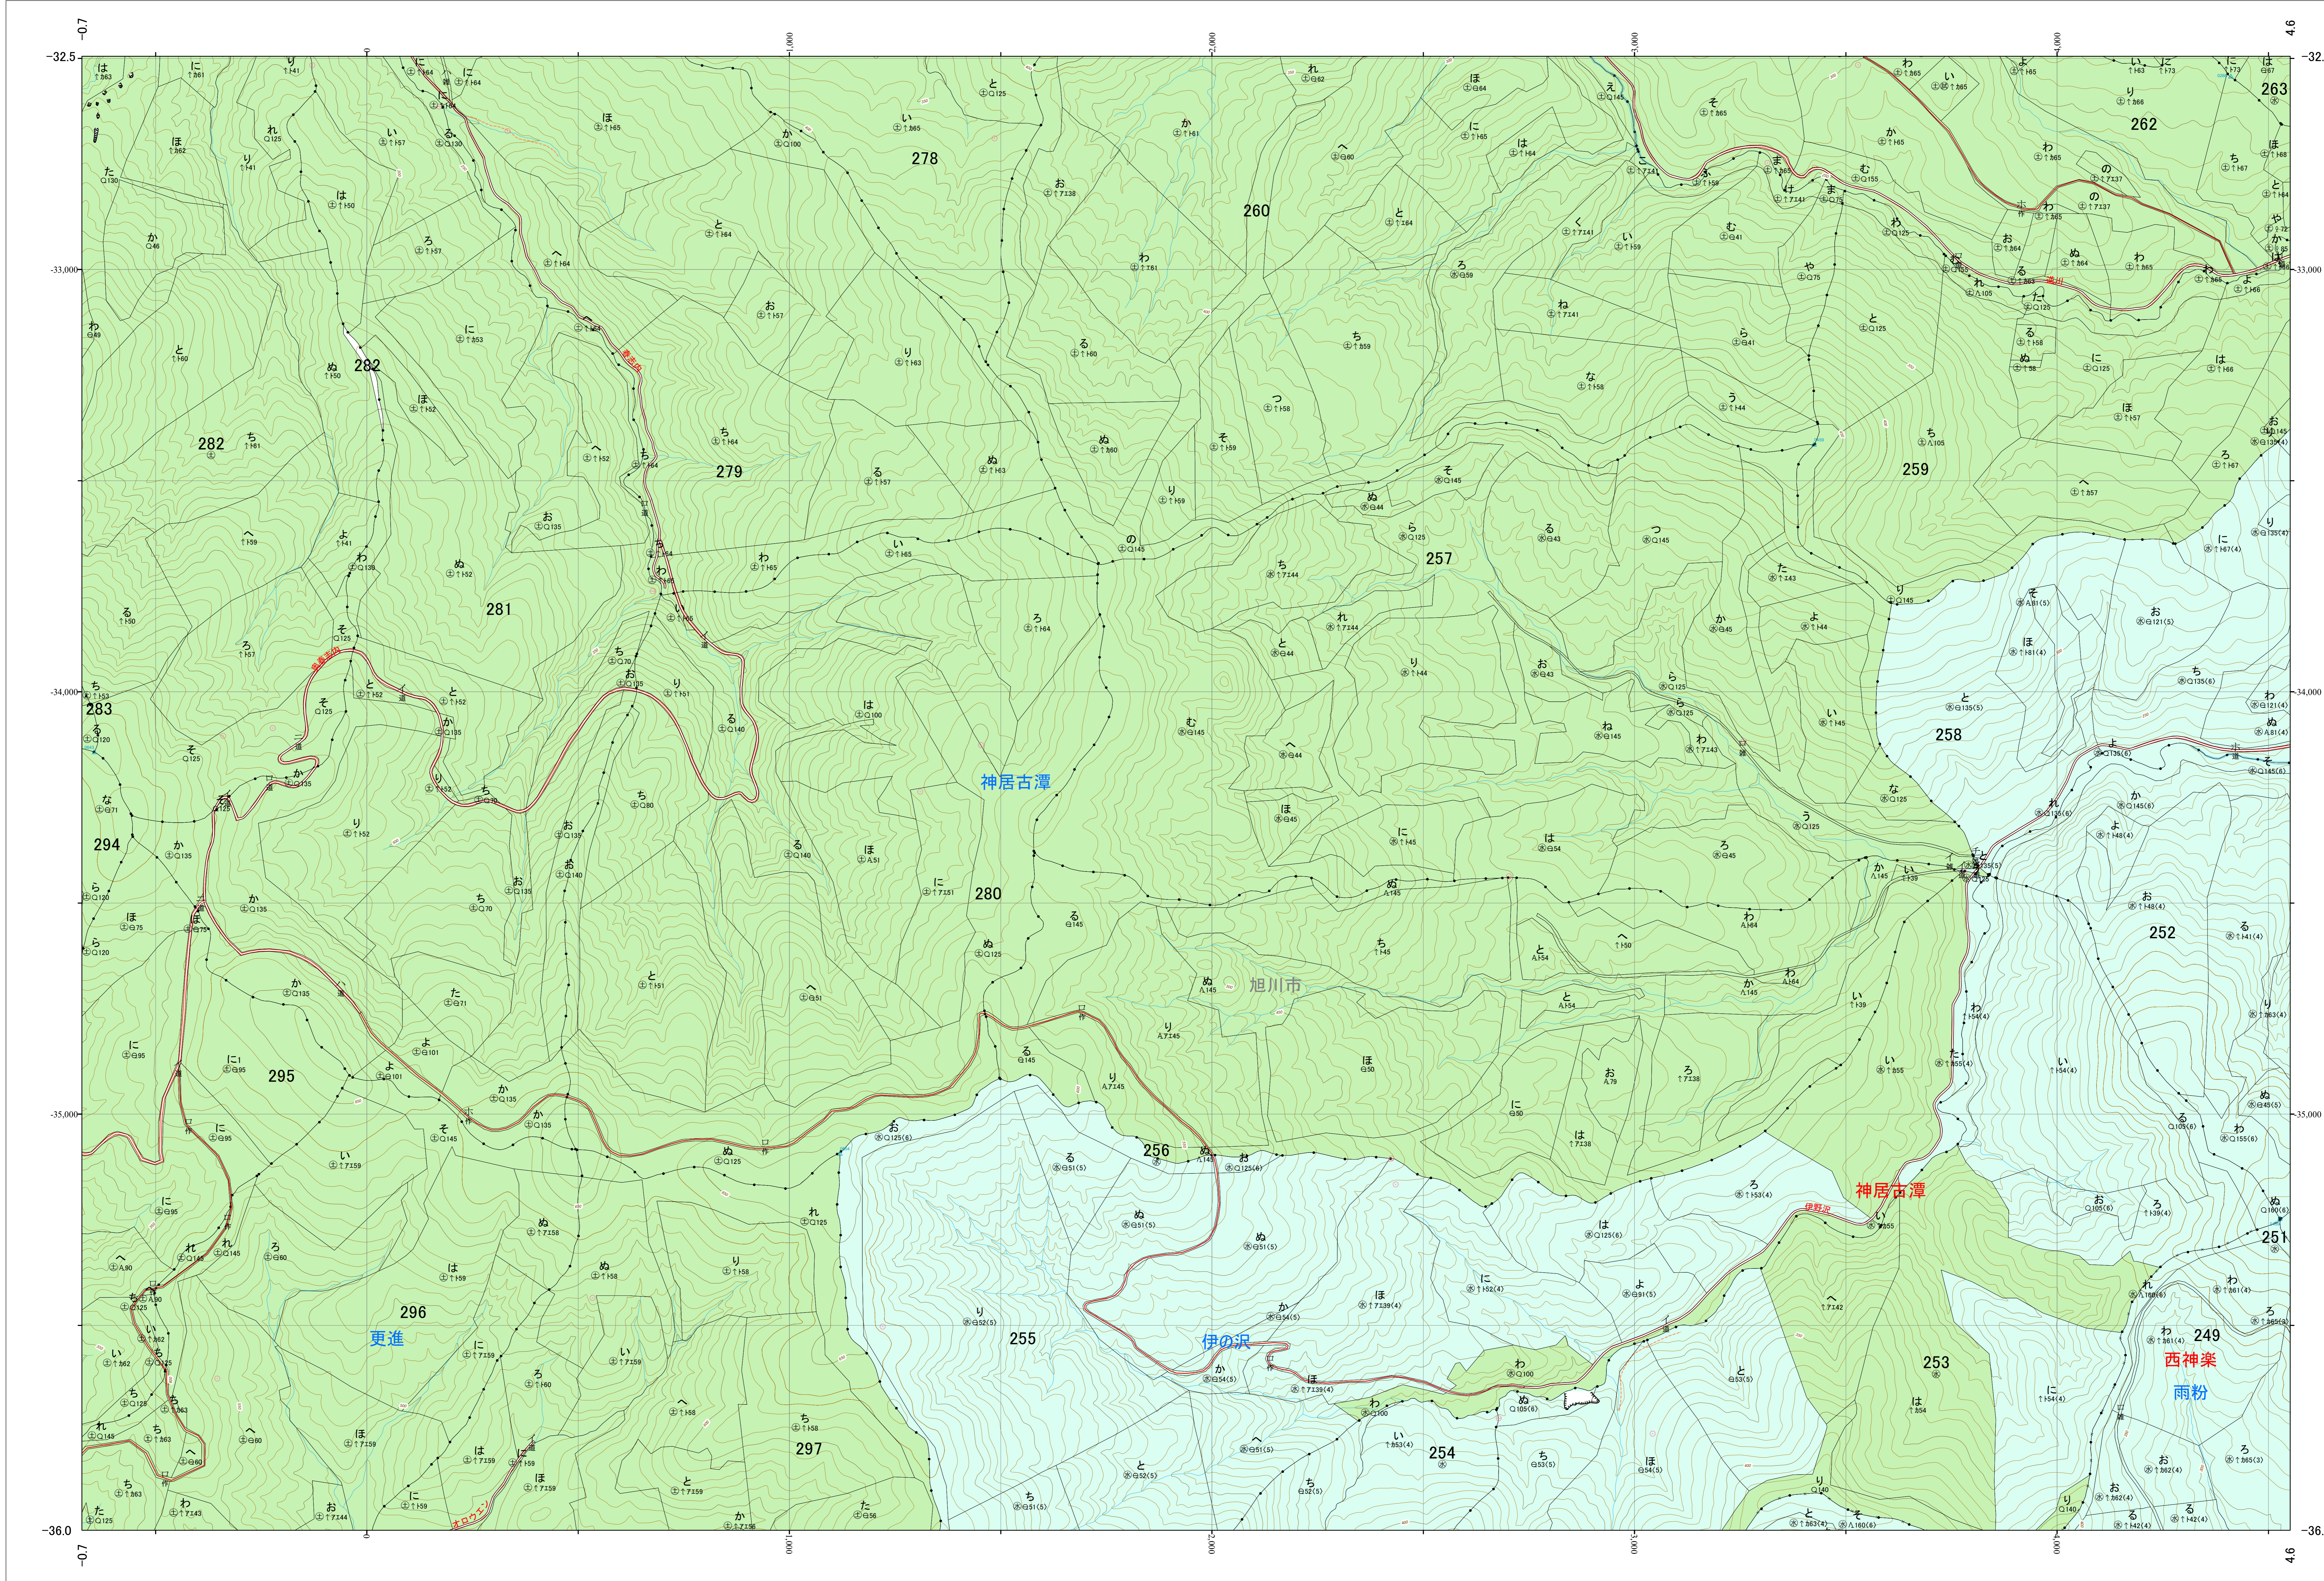

北海道森林管理局 上川南部森林計画区  
上川中部森林管理署 基本図・国有林野施業実施計画図 120 (全207)

第12公共座標  
9.56

林班番号: 0249・0251~0263・0278~0283・0294~0297

上川中部 120

林班番号: 0249・0251~0263・0278~0283・0294~0297

令和五年度 第六次樹立

北海道森林管理局 上川中部森林管理署  
上川中部 120

「測量法に基づく国土院院長承認(使用) R 5JHs 635」  
この地図は、国土院院長の承認を得て、同院発行の電子地形図を用いて作成したものである。  
第三者がさらに複製する場合には、国土院院長の承認を得なければならない。