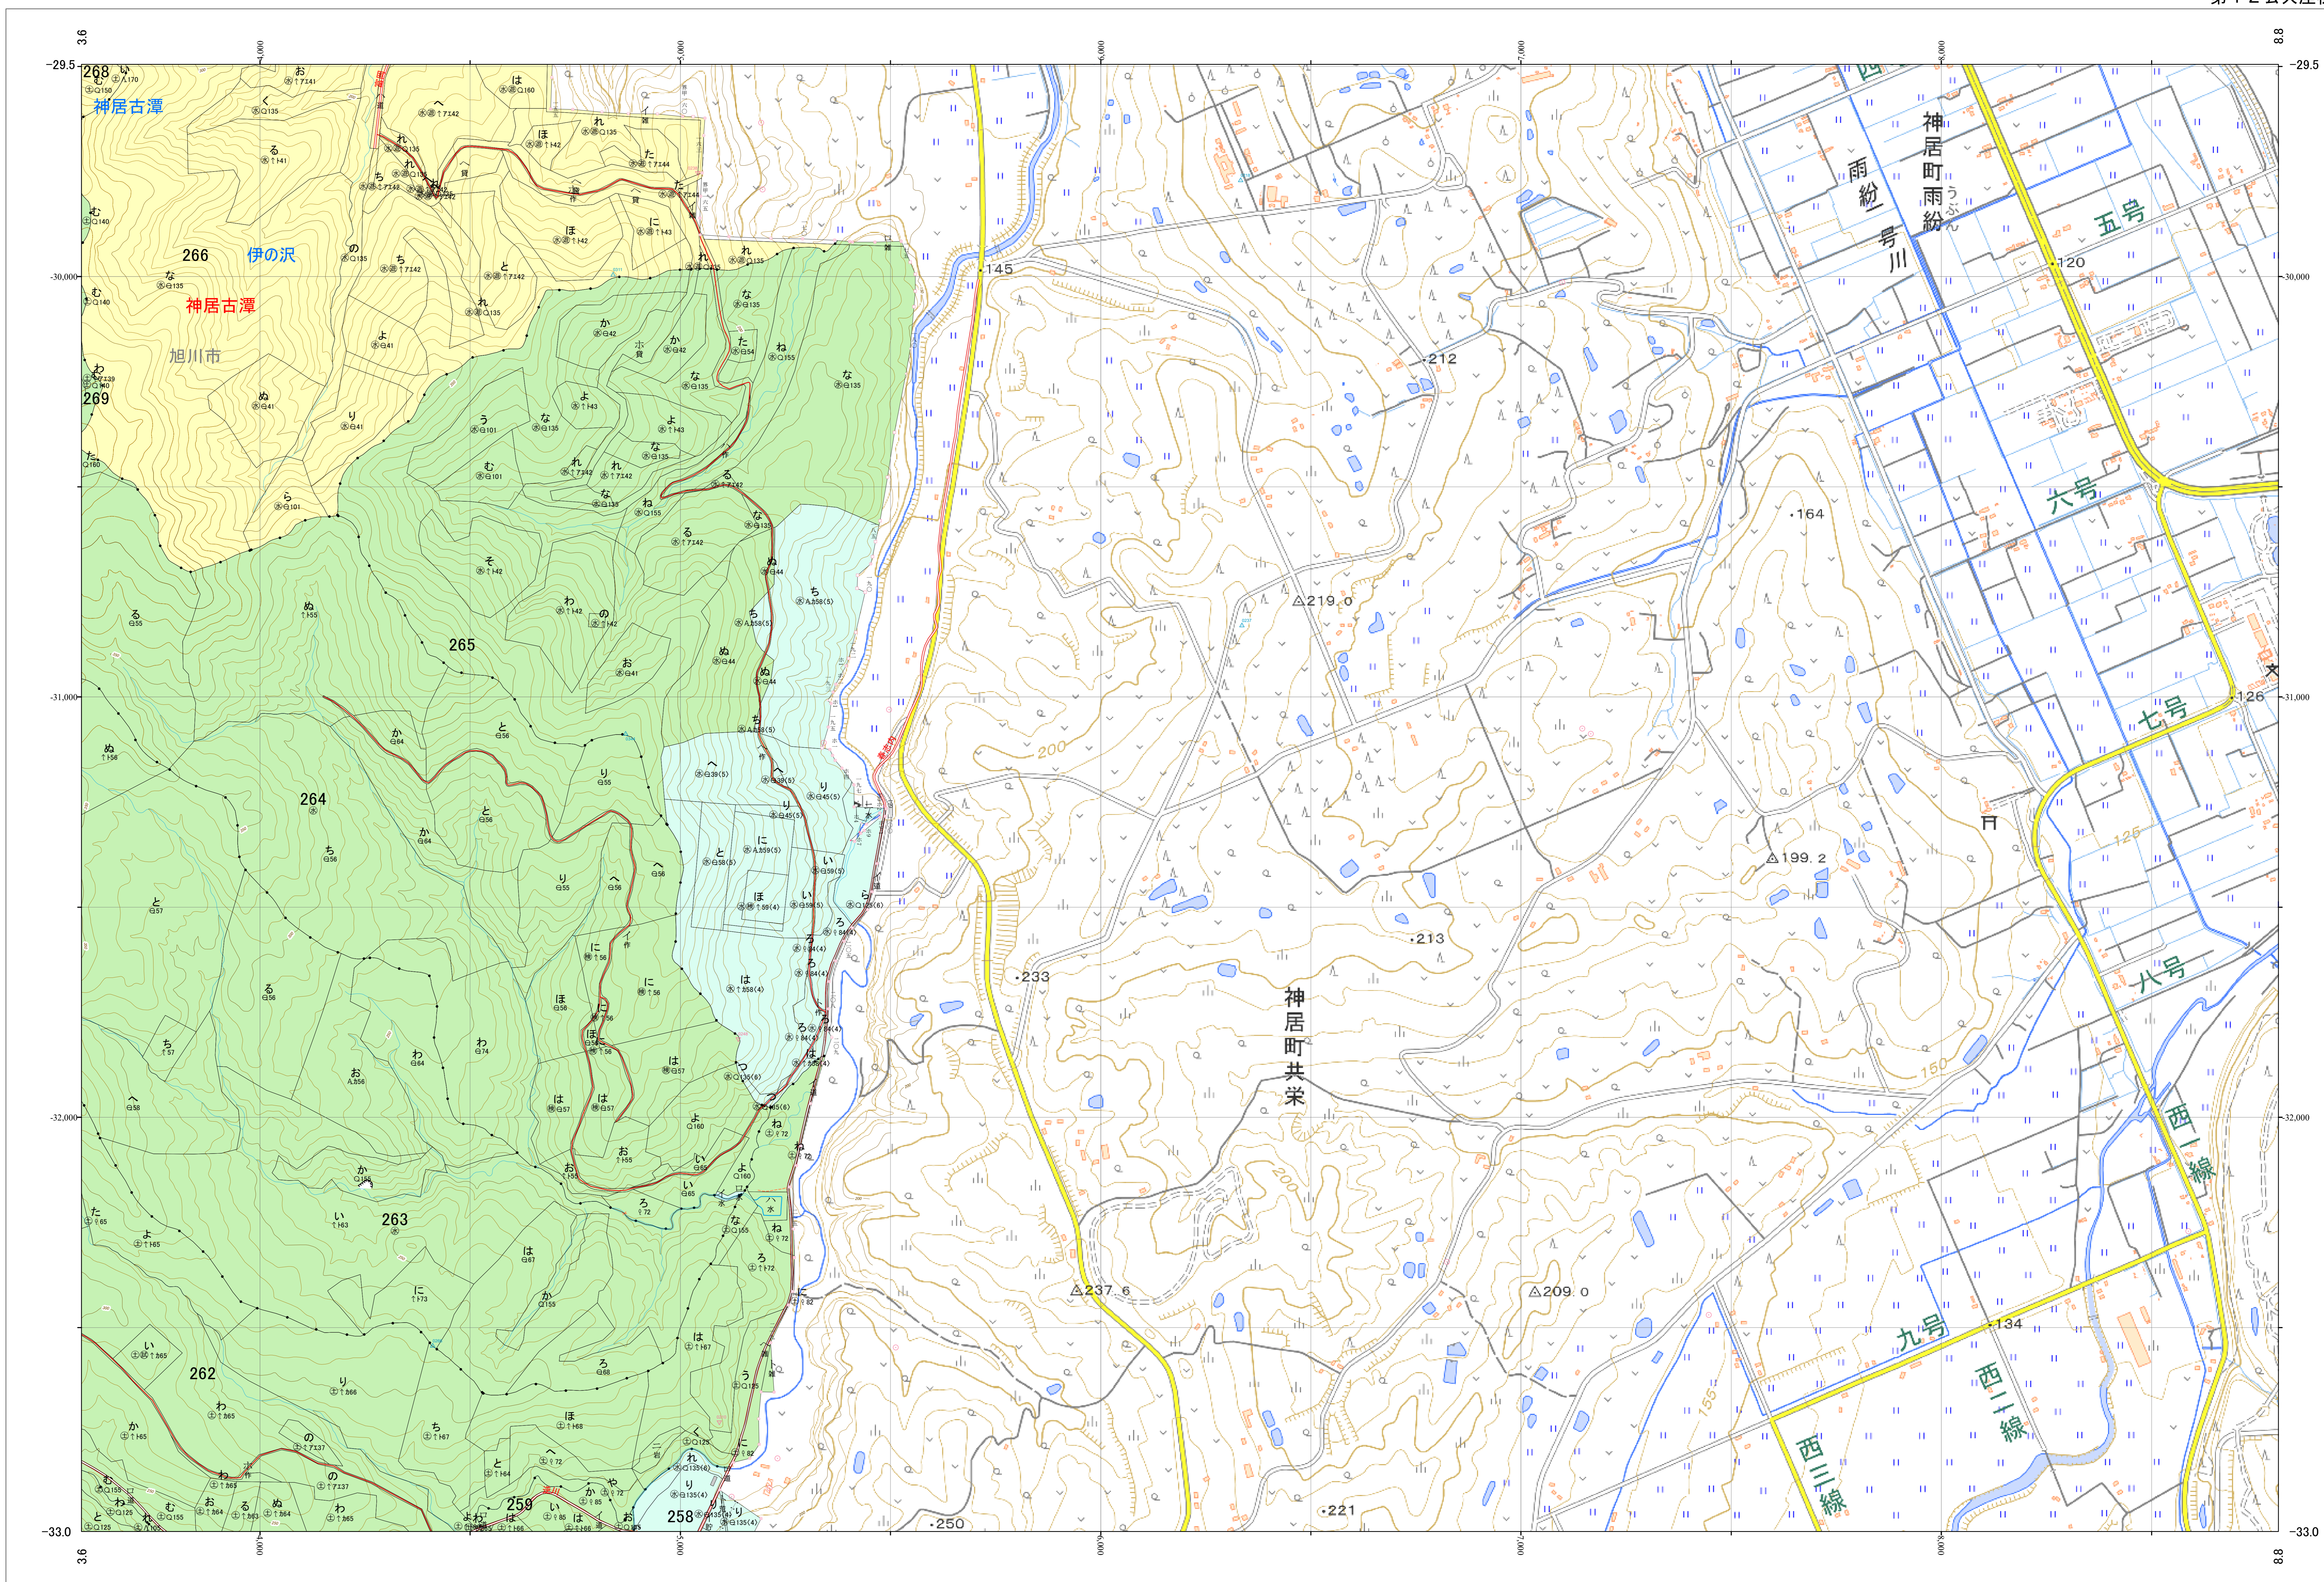

北海道森林管理局 上川南部森林計画区
上川中部森林管理署 基本図・国有林野施業実施計画図 118 (全207)

第12公共座標

林班番号: 0258~0259・0262~0266・0268

上川中部 118

北海道森林管理局 上川中部森林管理署
上川中部 118

林班番号: 0258~0259・0262~0266・0268
令和五年度 第六次樹立

「測量法に基づく国土地理院長承認(使用) R 5JHs 635」
この地図は、国土地理院長の承認を得て、同院発行の電子地形図を用いて作成したものである。
第三者がさらに複製する場合には、国土地理院長の承認を得なければならない。