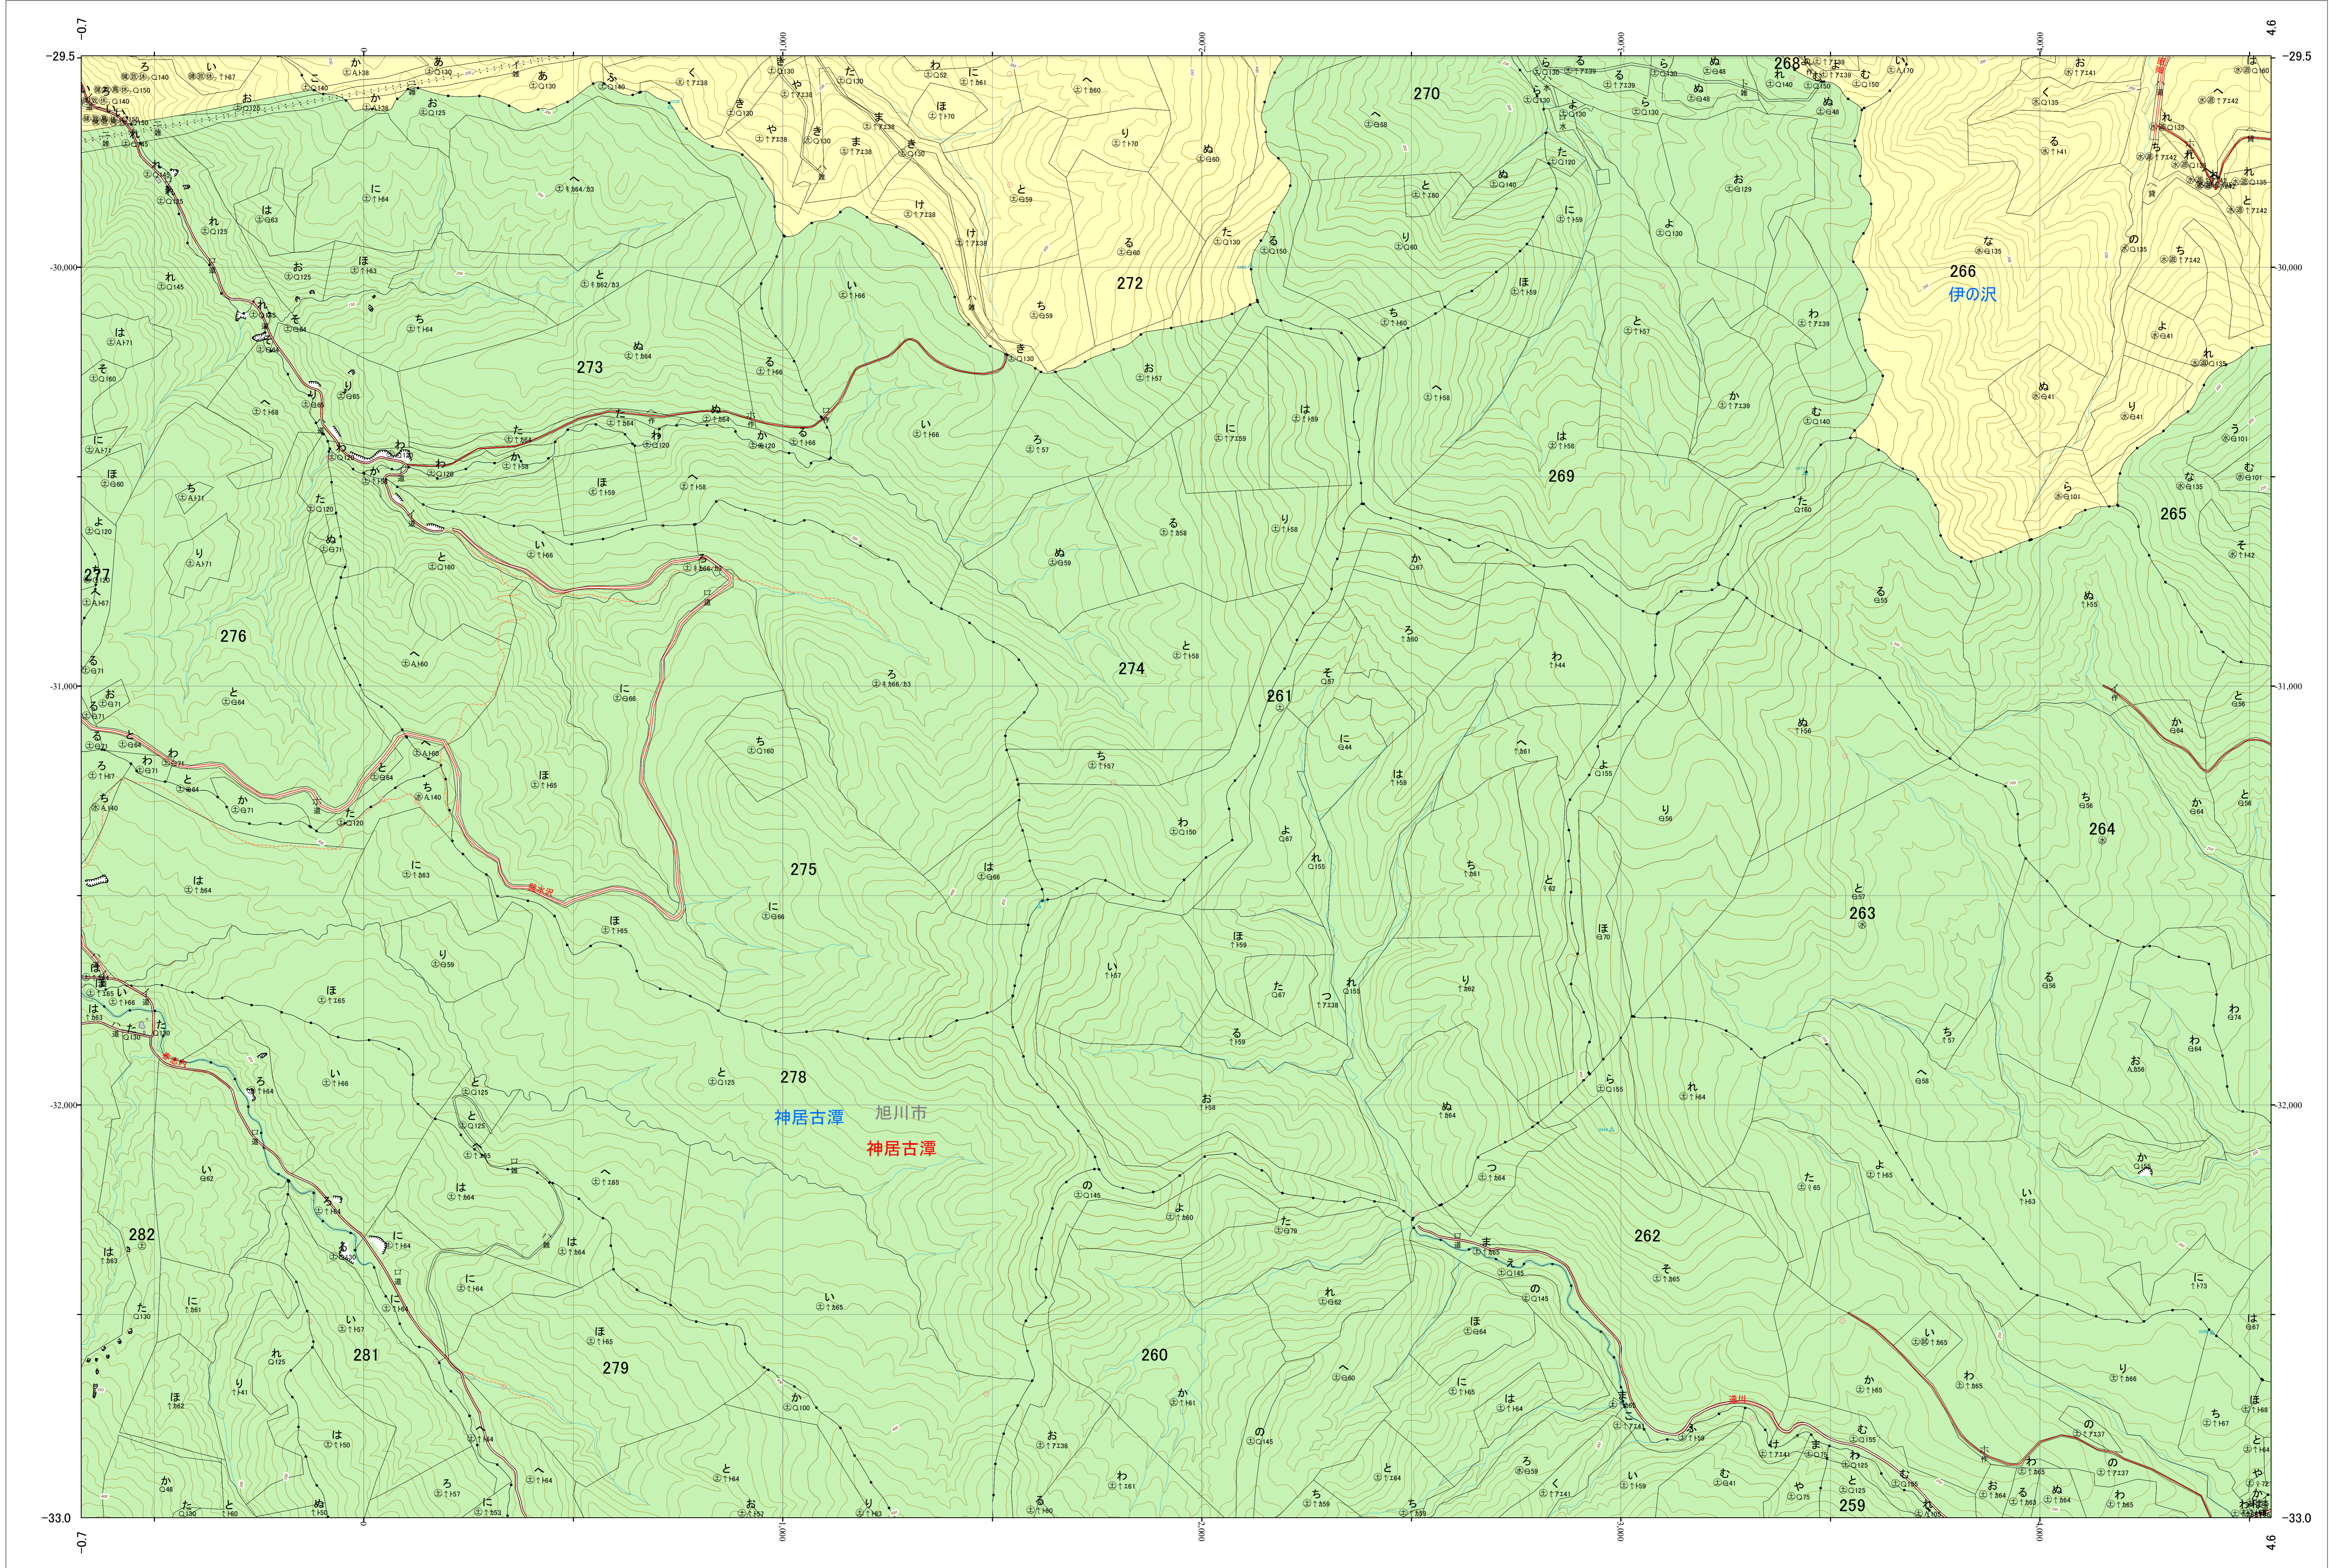

北海道森林管理局 上川南部森林計画区
上川中部森林管理署 基本図・国有林野施業実施計画図 117 (全207)

第12公共座標

上川中部 117

林班番号: 0258~0266・0268~0270・0272~0279・0281~0283
令和五年度 第六次樹立

林班番号: 0258~0266・0268~0270・0272~0279・0281~0283

北海道森林管理局 上川中部森林管理署

上川中部 117

「測量法に基づく国土地理院長承認(使用) R 5JHs 635」
この地図は、国土地理院長の承認を得て、同院発行の電子地形図を用いて作成したものである。
第三者がさらに複製する場合には、国土地理院長の承認を得なければならない。