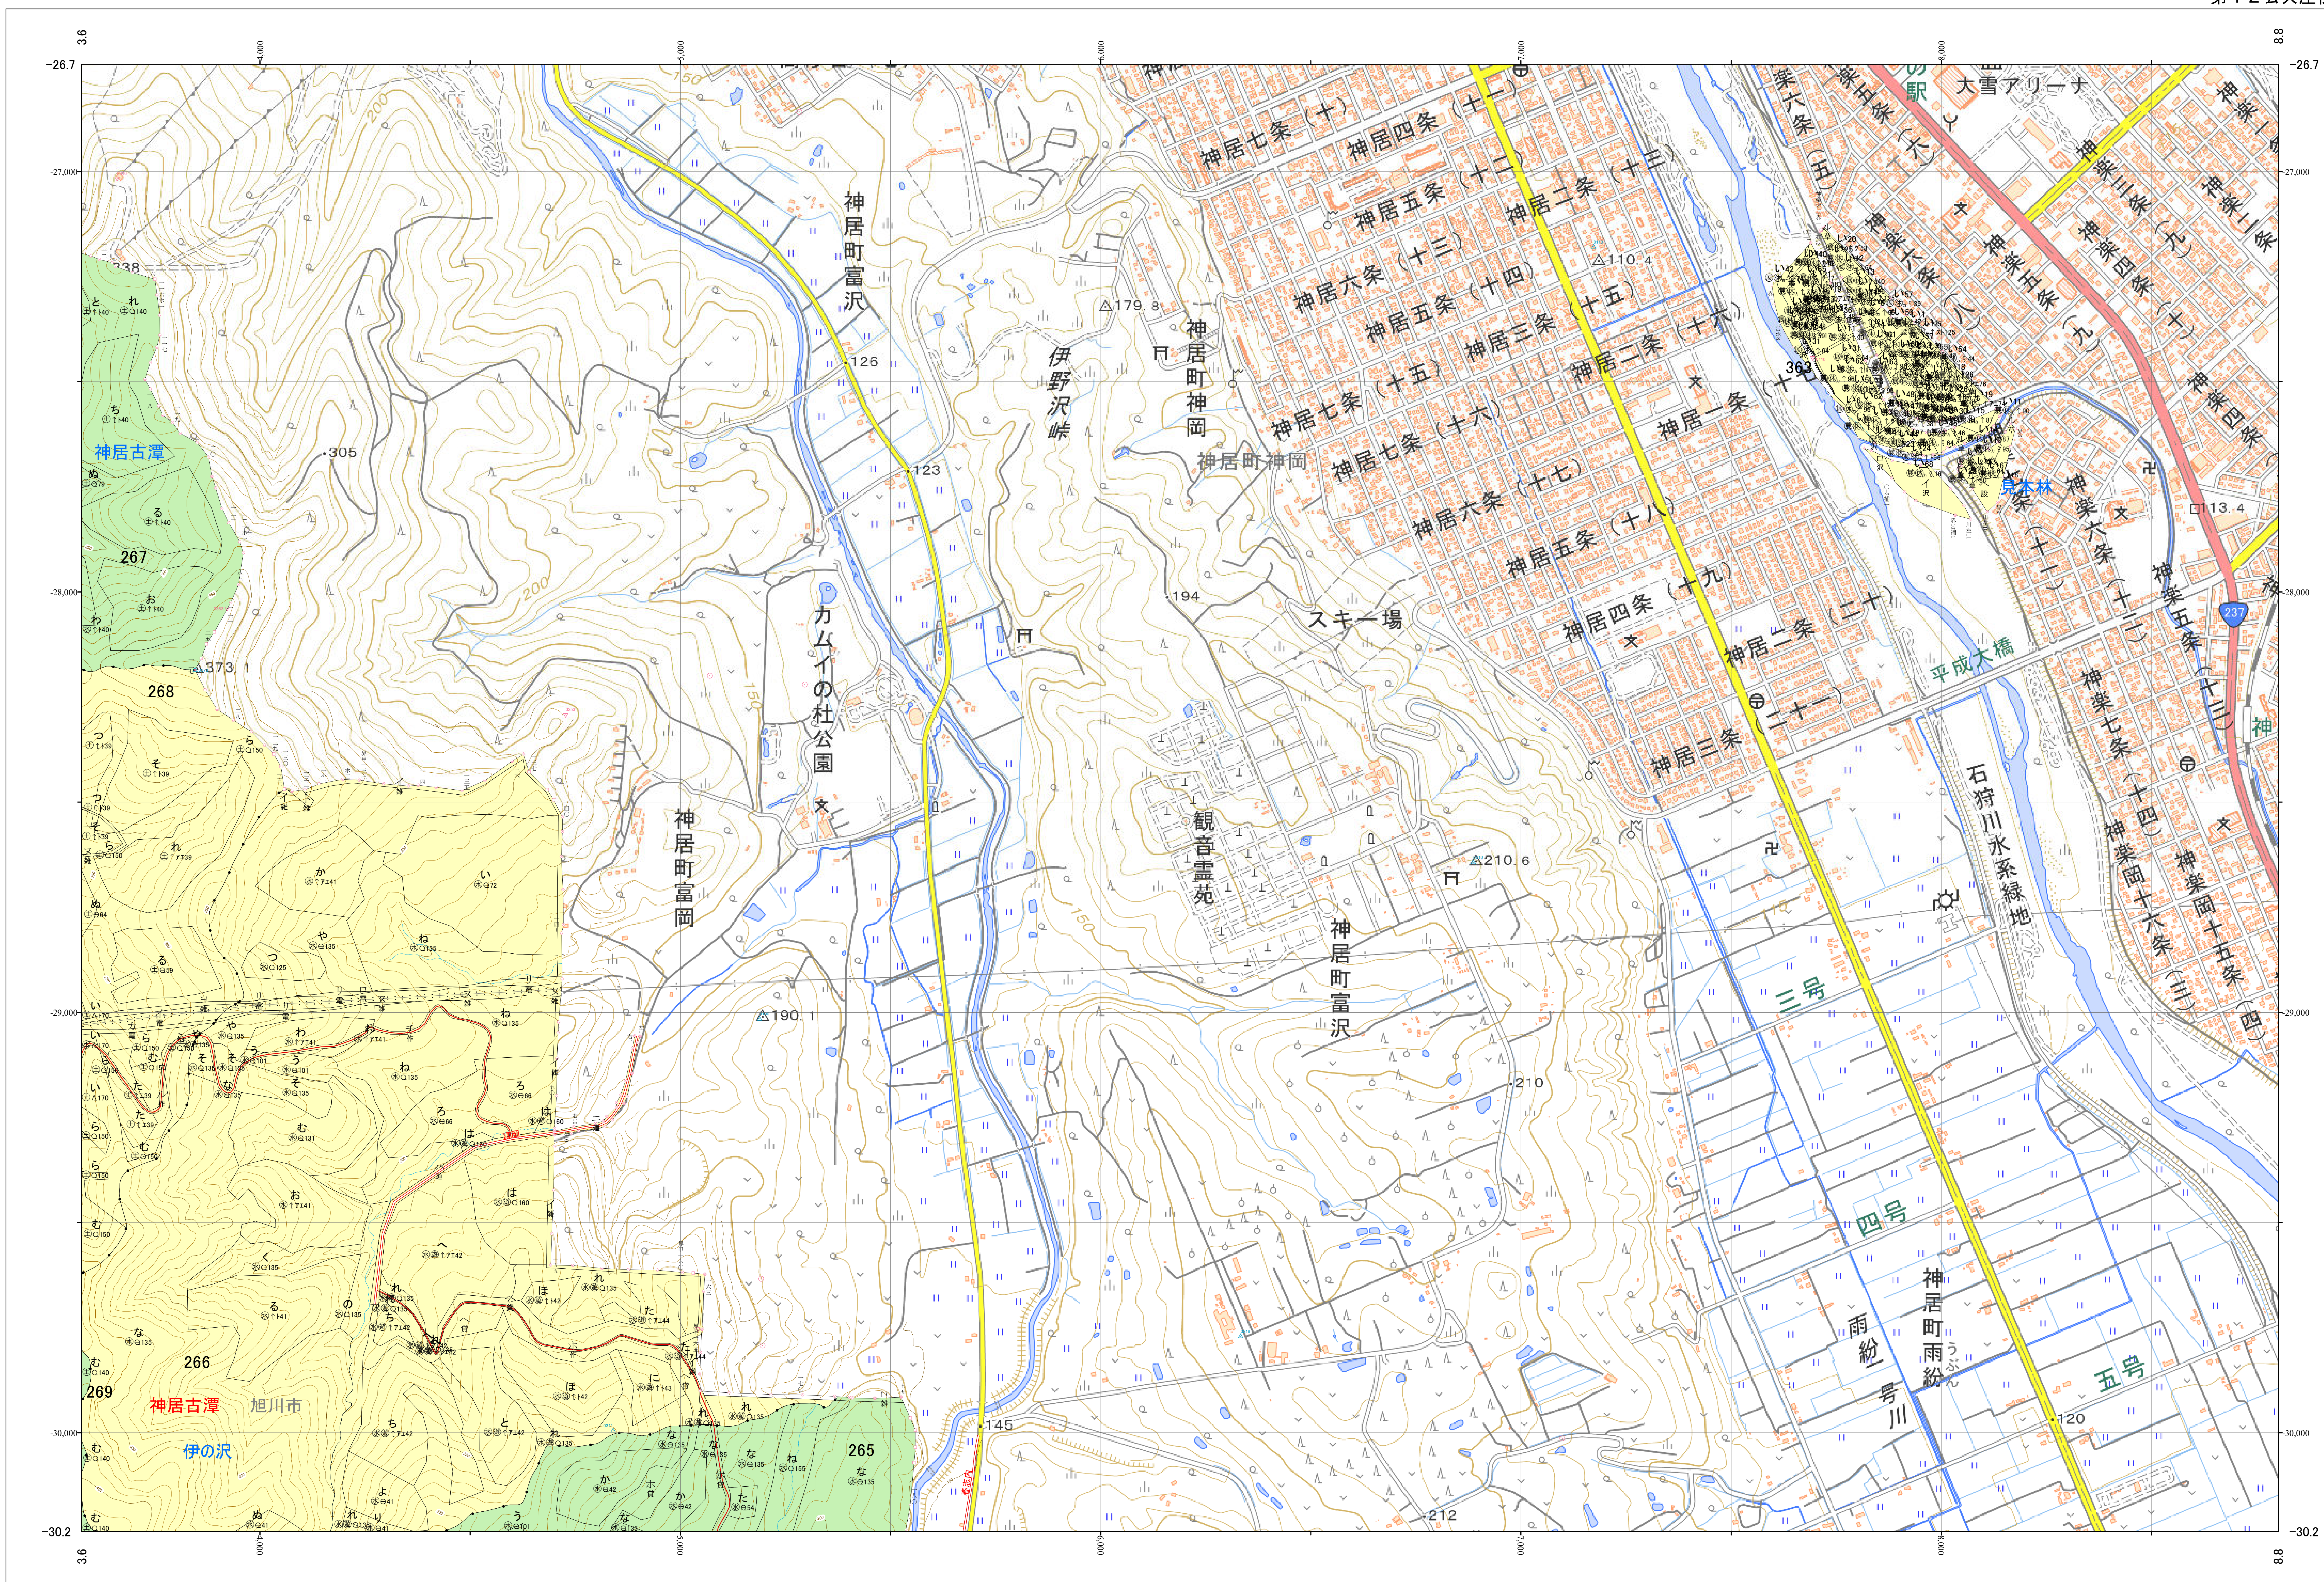

北海道森林管理局 上川南部森林計画区
上川中部森林管理署 基本図・国有林野施業実施計画図 115 (全207)

第12公共座標

上川中部 115

林班番号: 0265~0268・0363

林班番号: 0265~0268・0363

令和五年度 第六次樹立

北海道森林管理局 上川中部森林管理署
上川中部 115

「測量法に基づく国土地理院長承認(使用) R 5JHs 635」
この地図は、国土地理院長の承認を得て、同院発行の電子地形図を用いて作成したものである。
第三者がさらに複製する場合には、国土地理院長の承認を得なければならない。