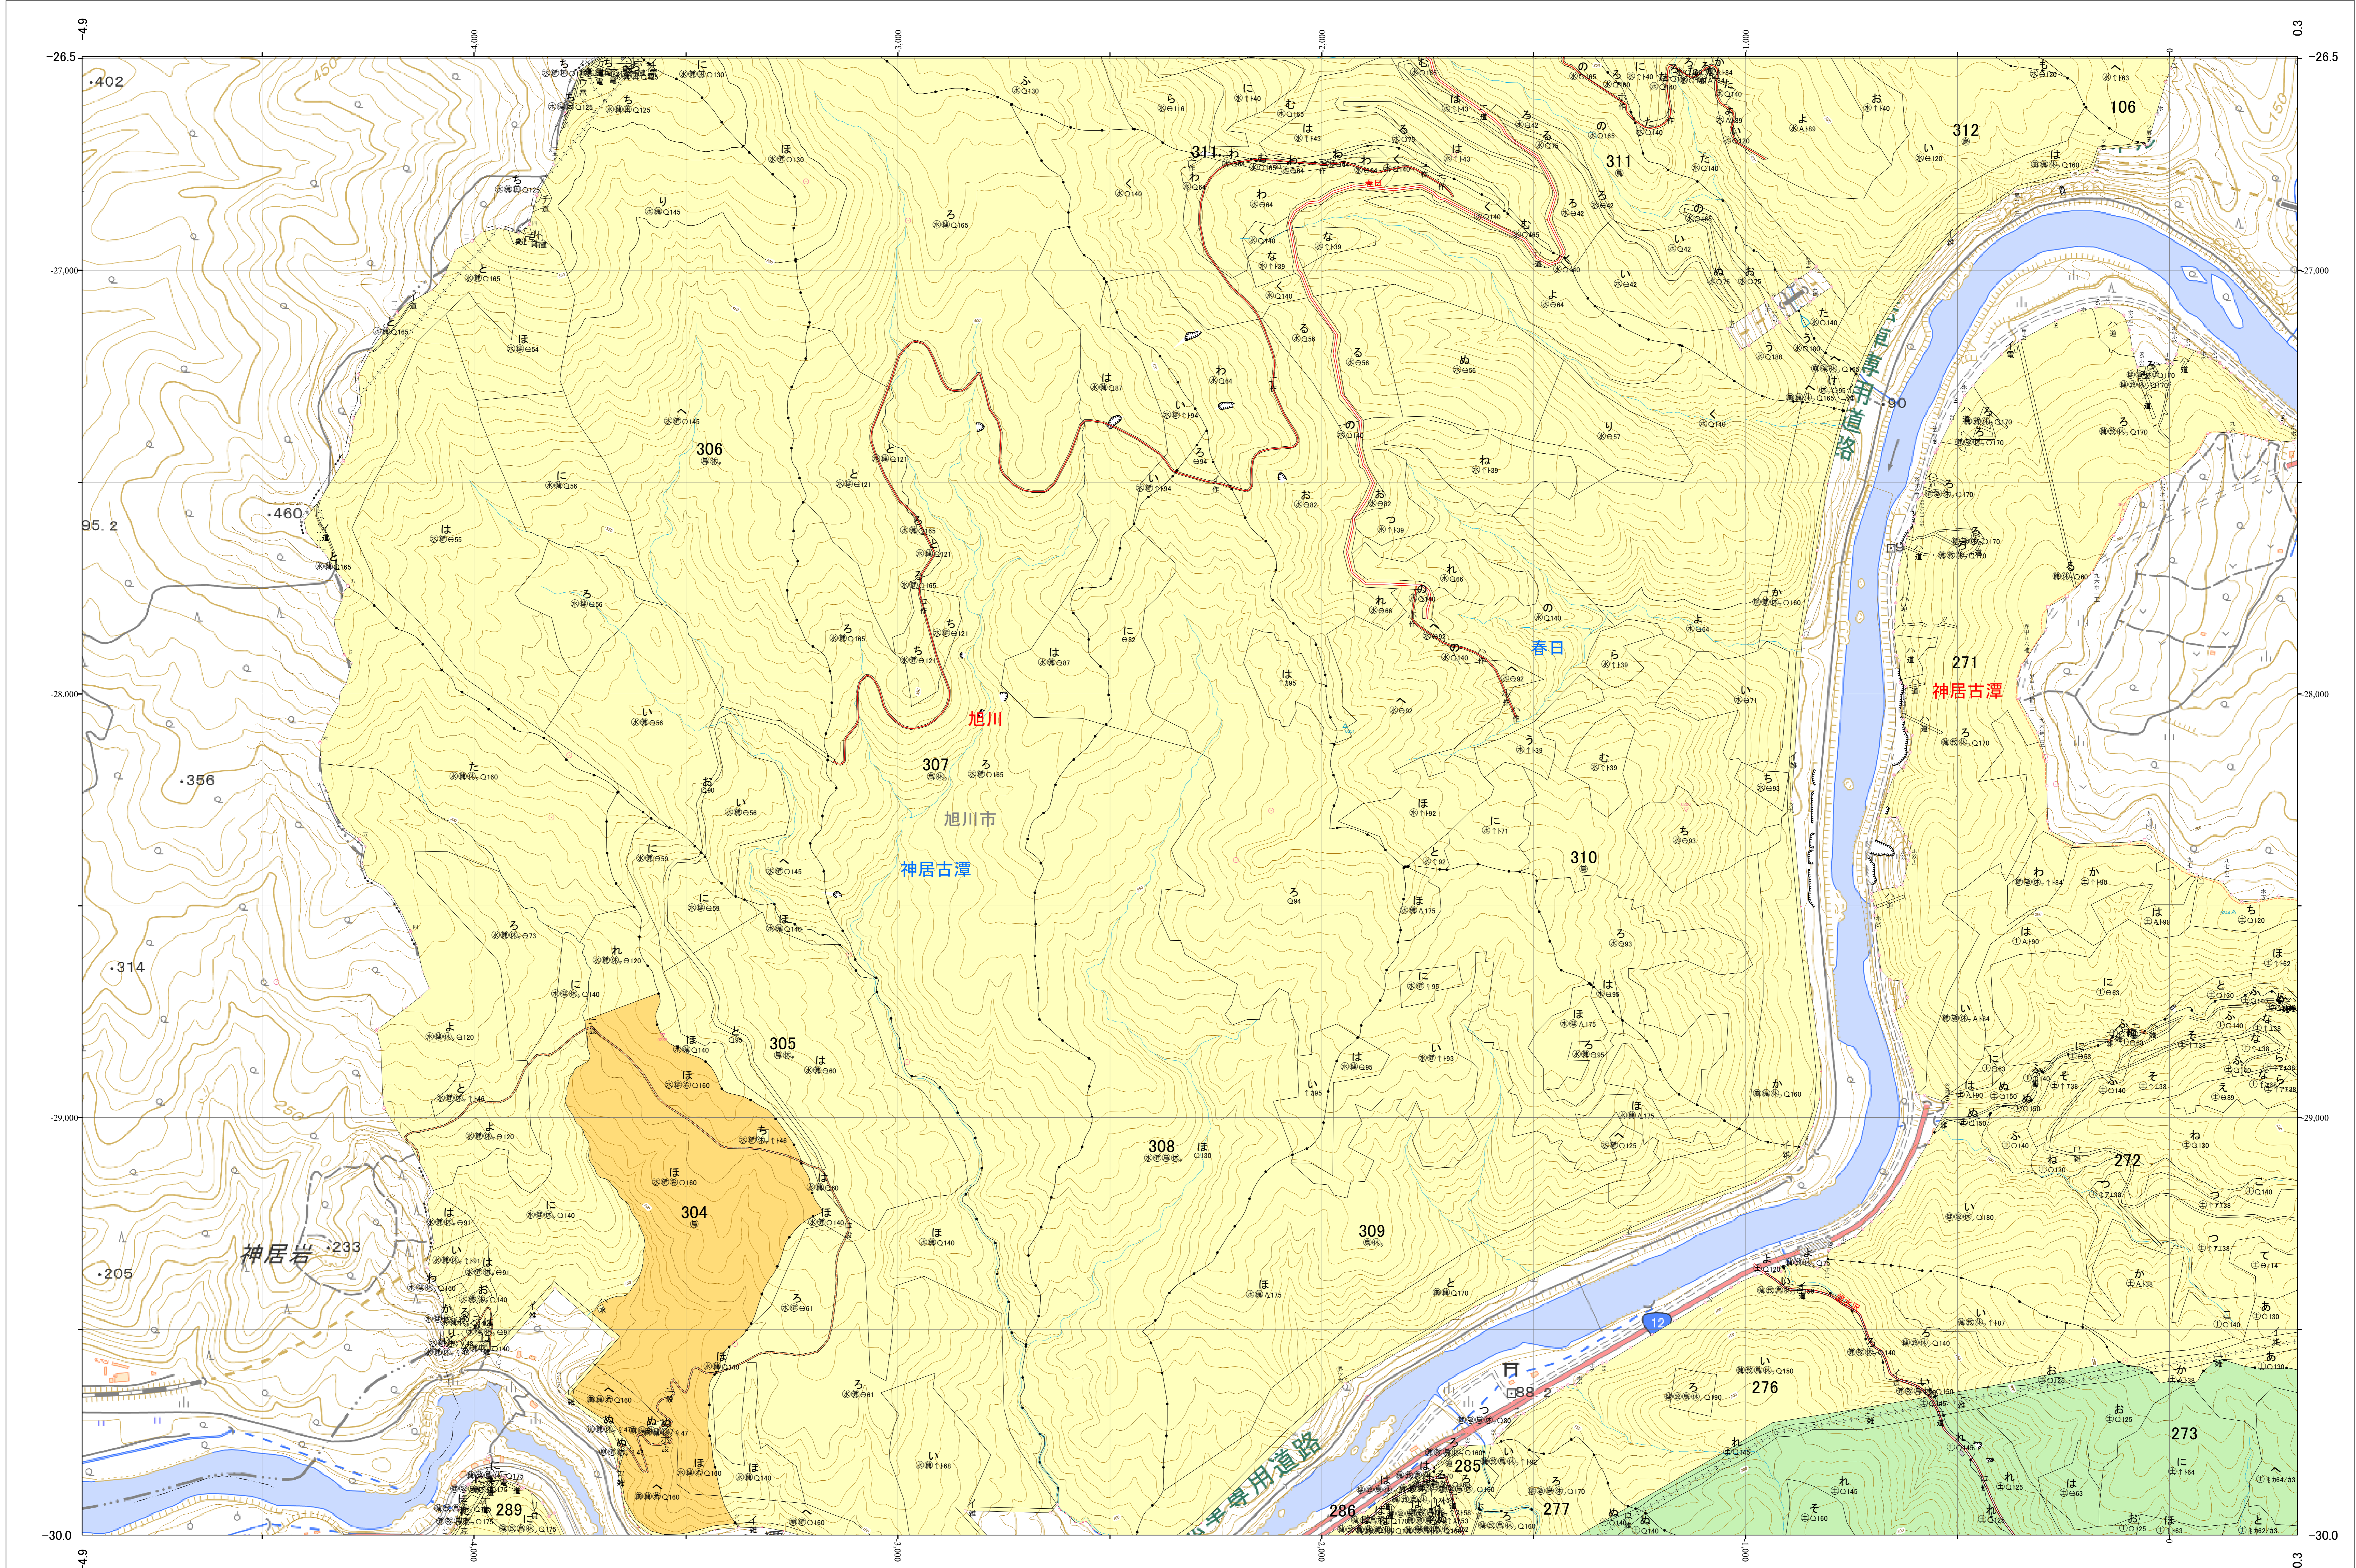

北海道森林管理局 上川南部森林計画区
 上川中部森林管理署 基本図・国有林野施業実施計画図 113 (全207)

第12公共座標

林班番号: 0106-0271~0273・0276~0277・0285~0286・0289・0304~0312

上川中部 113

1:5,000
 0 100 200 300 400 500 1,000m

「測量法に基づく国土地理院長承認(使用) R 5JHs 635」
 この地図は、国土地理院長の承認を得て、同院発行の電子地形図を用いて作成したものである。
 第三者がさらに複製する場合には、国土地理院長の承認を得なければならない。

北海道森林管理局 上川中部森林管理署
 上川中部 113

林班番号: 0106-0271~0273・0276~0277・0285~0286・0289・0304~0312
 令和五年度 第六次樹立