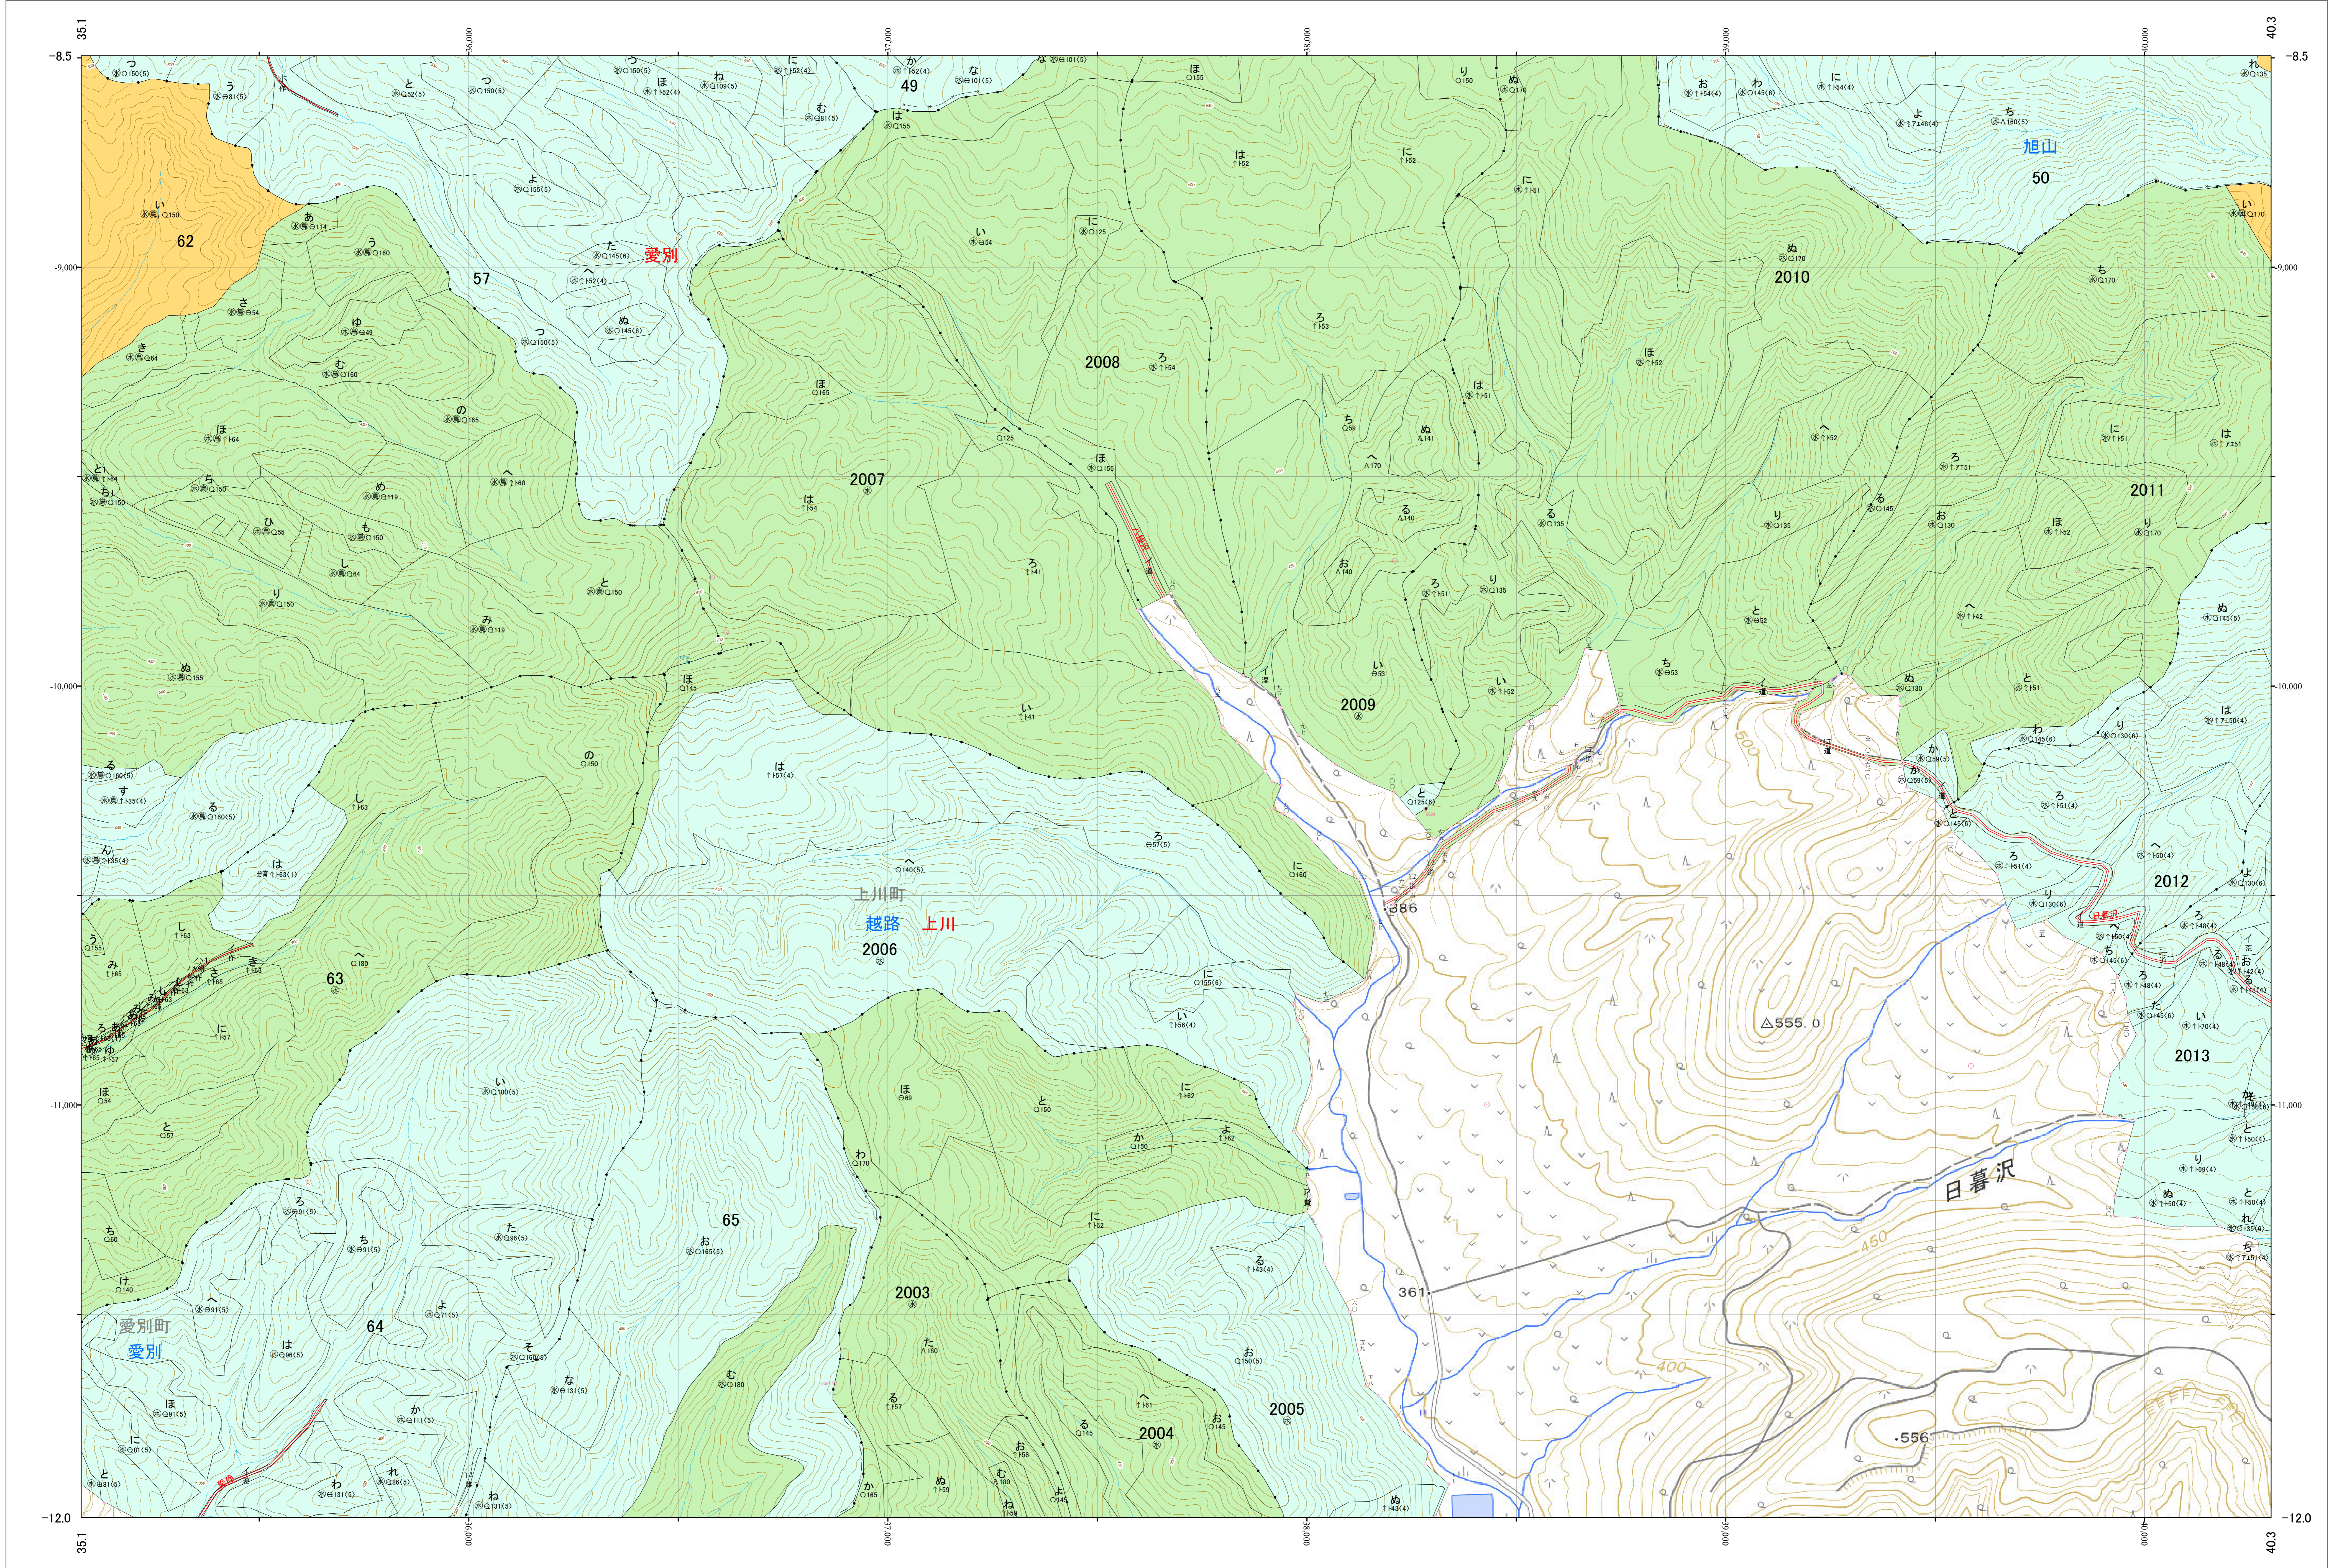

北海道森林管理局 上川南部森林計画区  
上川中部森林管理署 基本図・国有林野施業実施計画図 34 (全207)

第12公共座標

上川中部 34

林班番号: 0049~0051・0057・0062~0065・2003~2013

令和五年度 第六次樹立

林班番号: 0049~0051・0057・0062~0065・2003~2013

北海道森林管理局 上川中部森林管理署  
上川中部 34

「測量法に基づく国土地理院長承認(使用) R 5JHs 635」  
この地図は、国土地理院長の承認を得て、同院発行の電子地形図を用いて作成したものである。  
第三者がさらに複製する場合には、国土地理院長の承認を得なければならない。