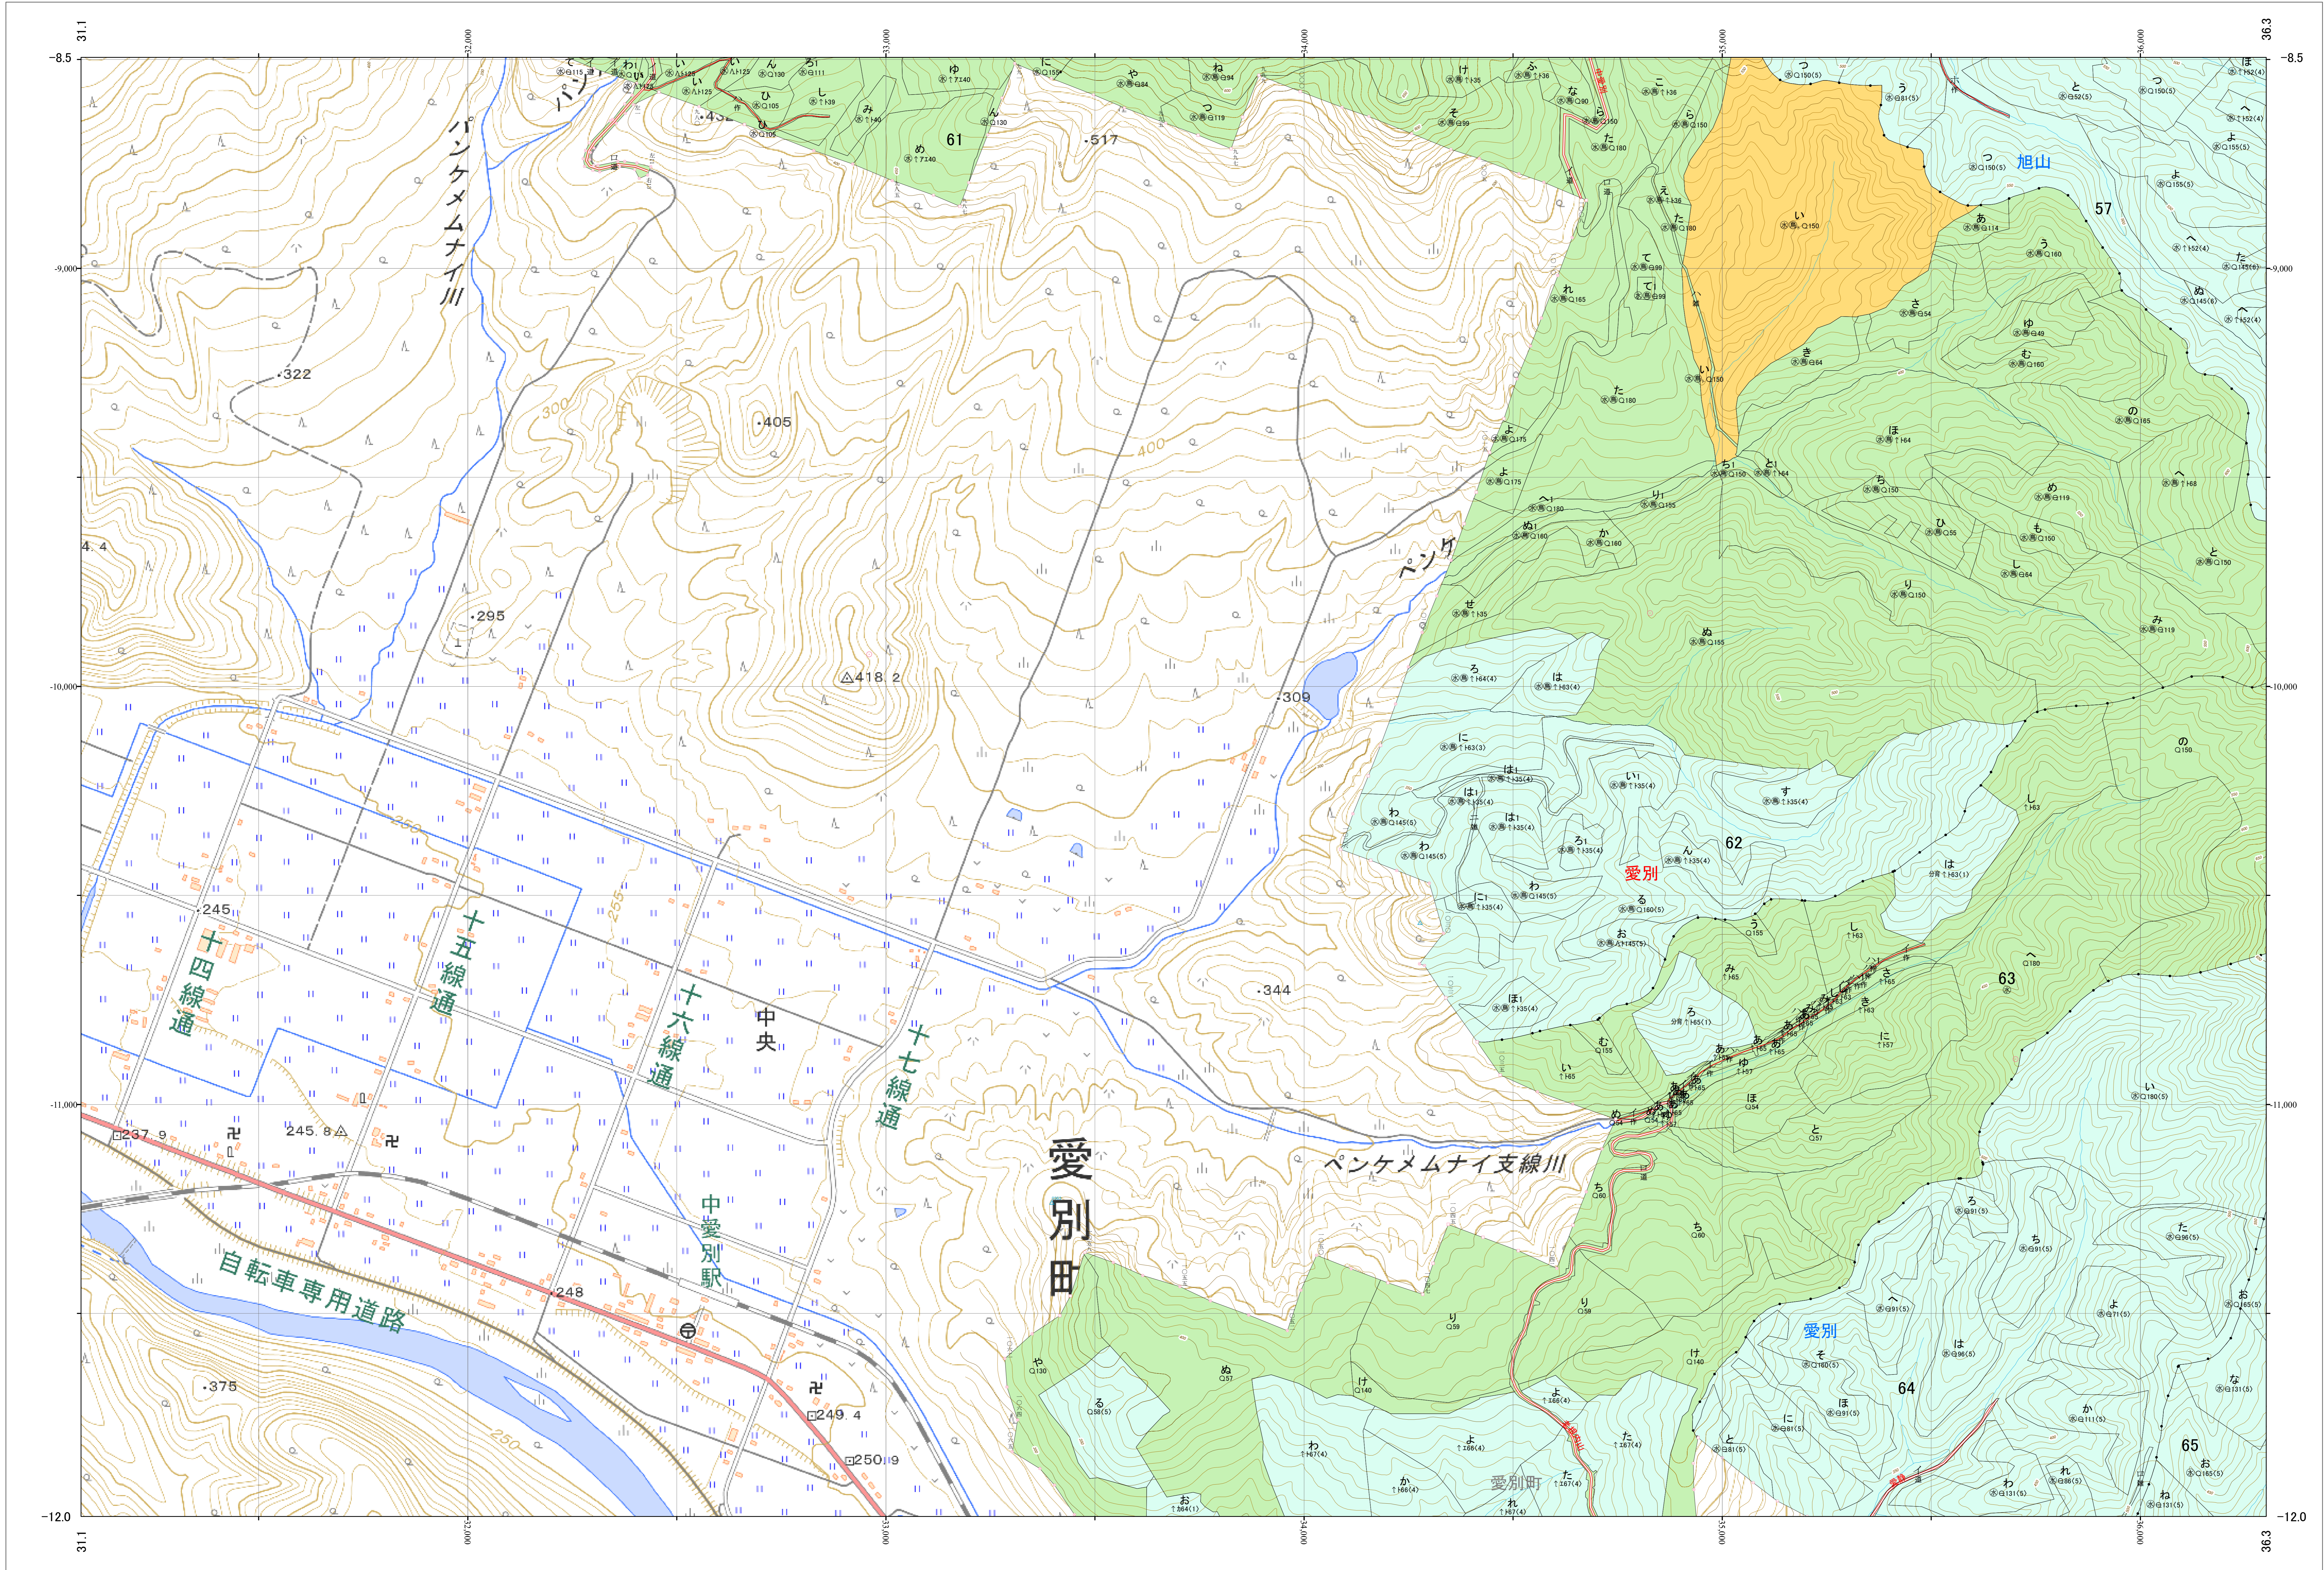

北海道森林管理局 上川南部森林計画区  
上川中部森林管理署 基本図・国有林野施業実施計画図 33 (全207)

第12公共座標

上川中部 33

林班番号:0057-0061~0065  
令和五年度 第六次樹立

林班番号:0057-0061~0065

北海道森林管理局 上川中部森林管理署

上川中部 33

「測量法に基づく国土地理院長承認(使用) R 5JHs 635」  
この地図は、国土地理院長の承認を得て、同院発行の電子地形図を用いて作成したものである。  
第三者がさらに複製する場合には、国土地理院長の承認を得なければならない。