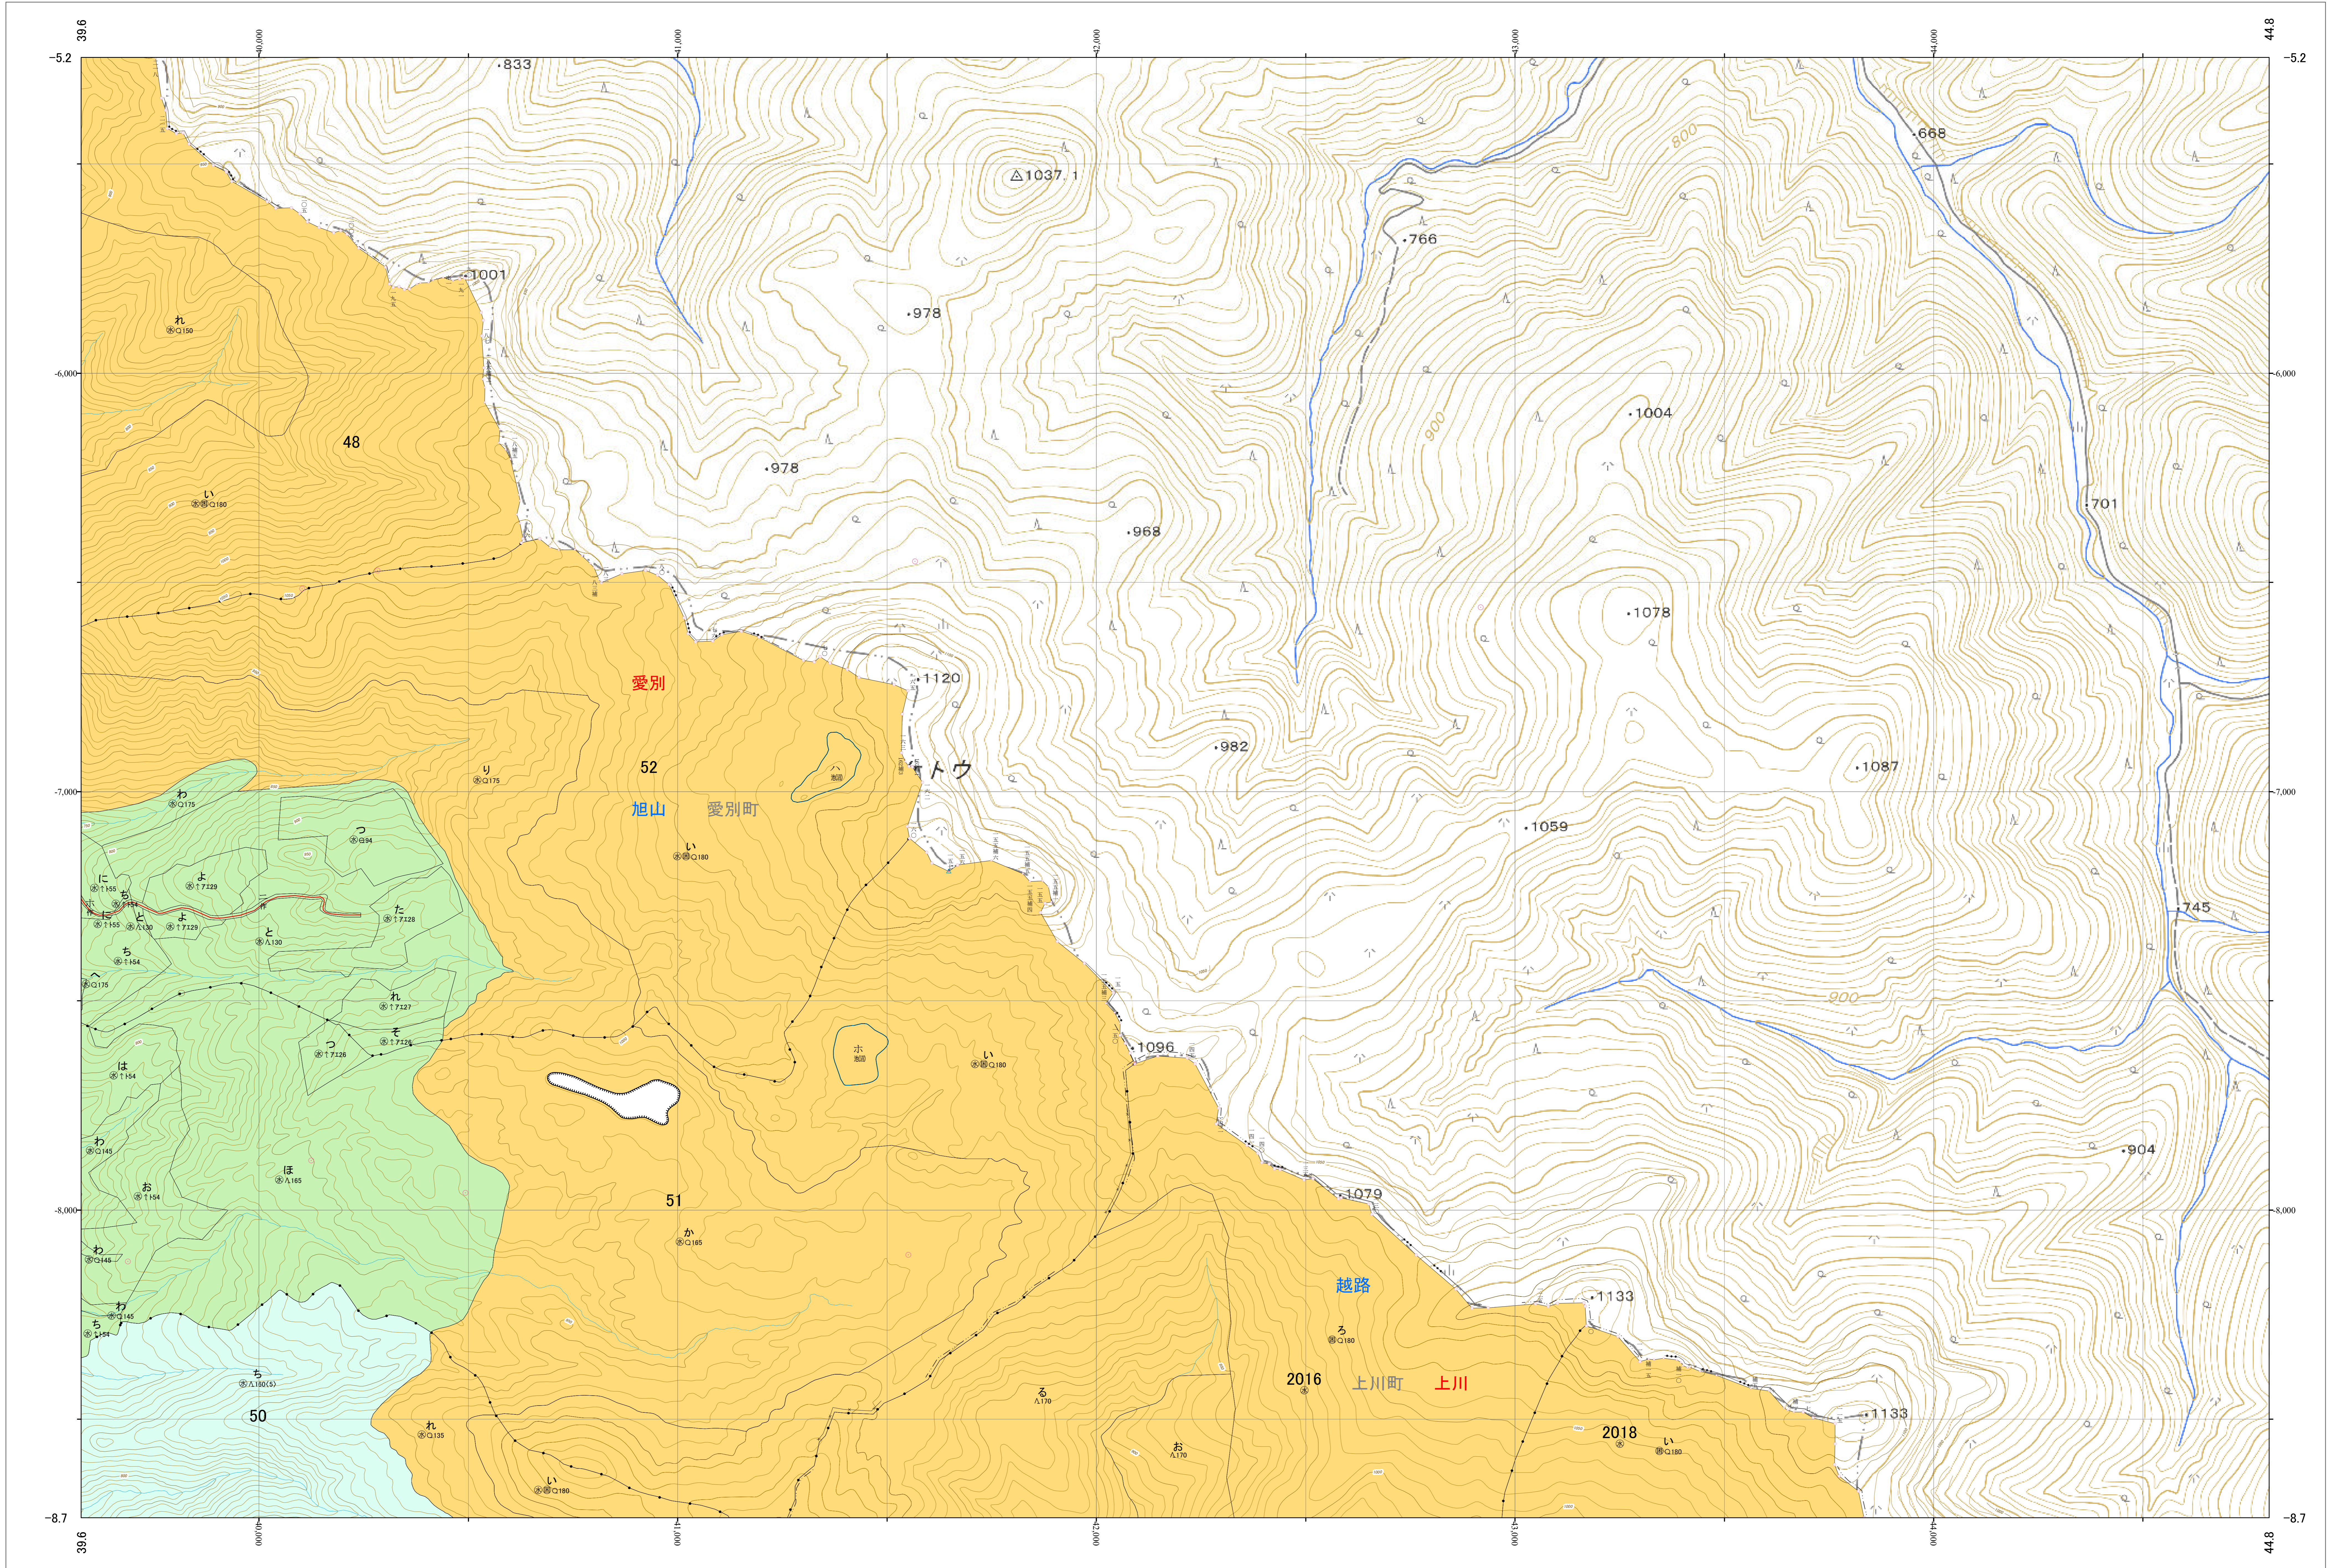

北海道森林管理局 上川南部森林計画区  
上川中部森林管理署 基本図・国有林野施業実施計画図 28 (全207)

第12公共座標

上川中部 28

林班番号: 0048・0050~0052・2016・2018

林班番号: 0048・0050~0052・2016・2018

令和五年度 第六次樹立

北海道森林管理局 上川中部森林管理署

上川中部 28

「測量法に基づく国土地理院長承認(使用) R 5JHs 635」  
この地図は、国土地理院長の承認を得て、同院発行の電子地形図を用いて作成したものである。  
第三者がさらに複製する場合には、国土地理院長の承認を得なければならない。