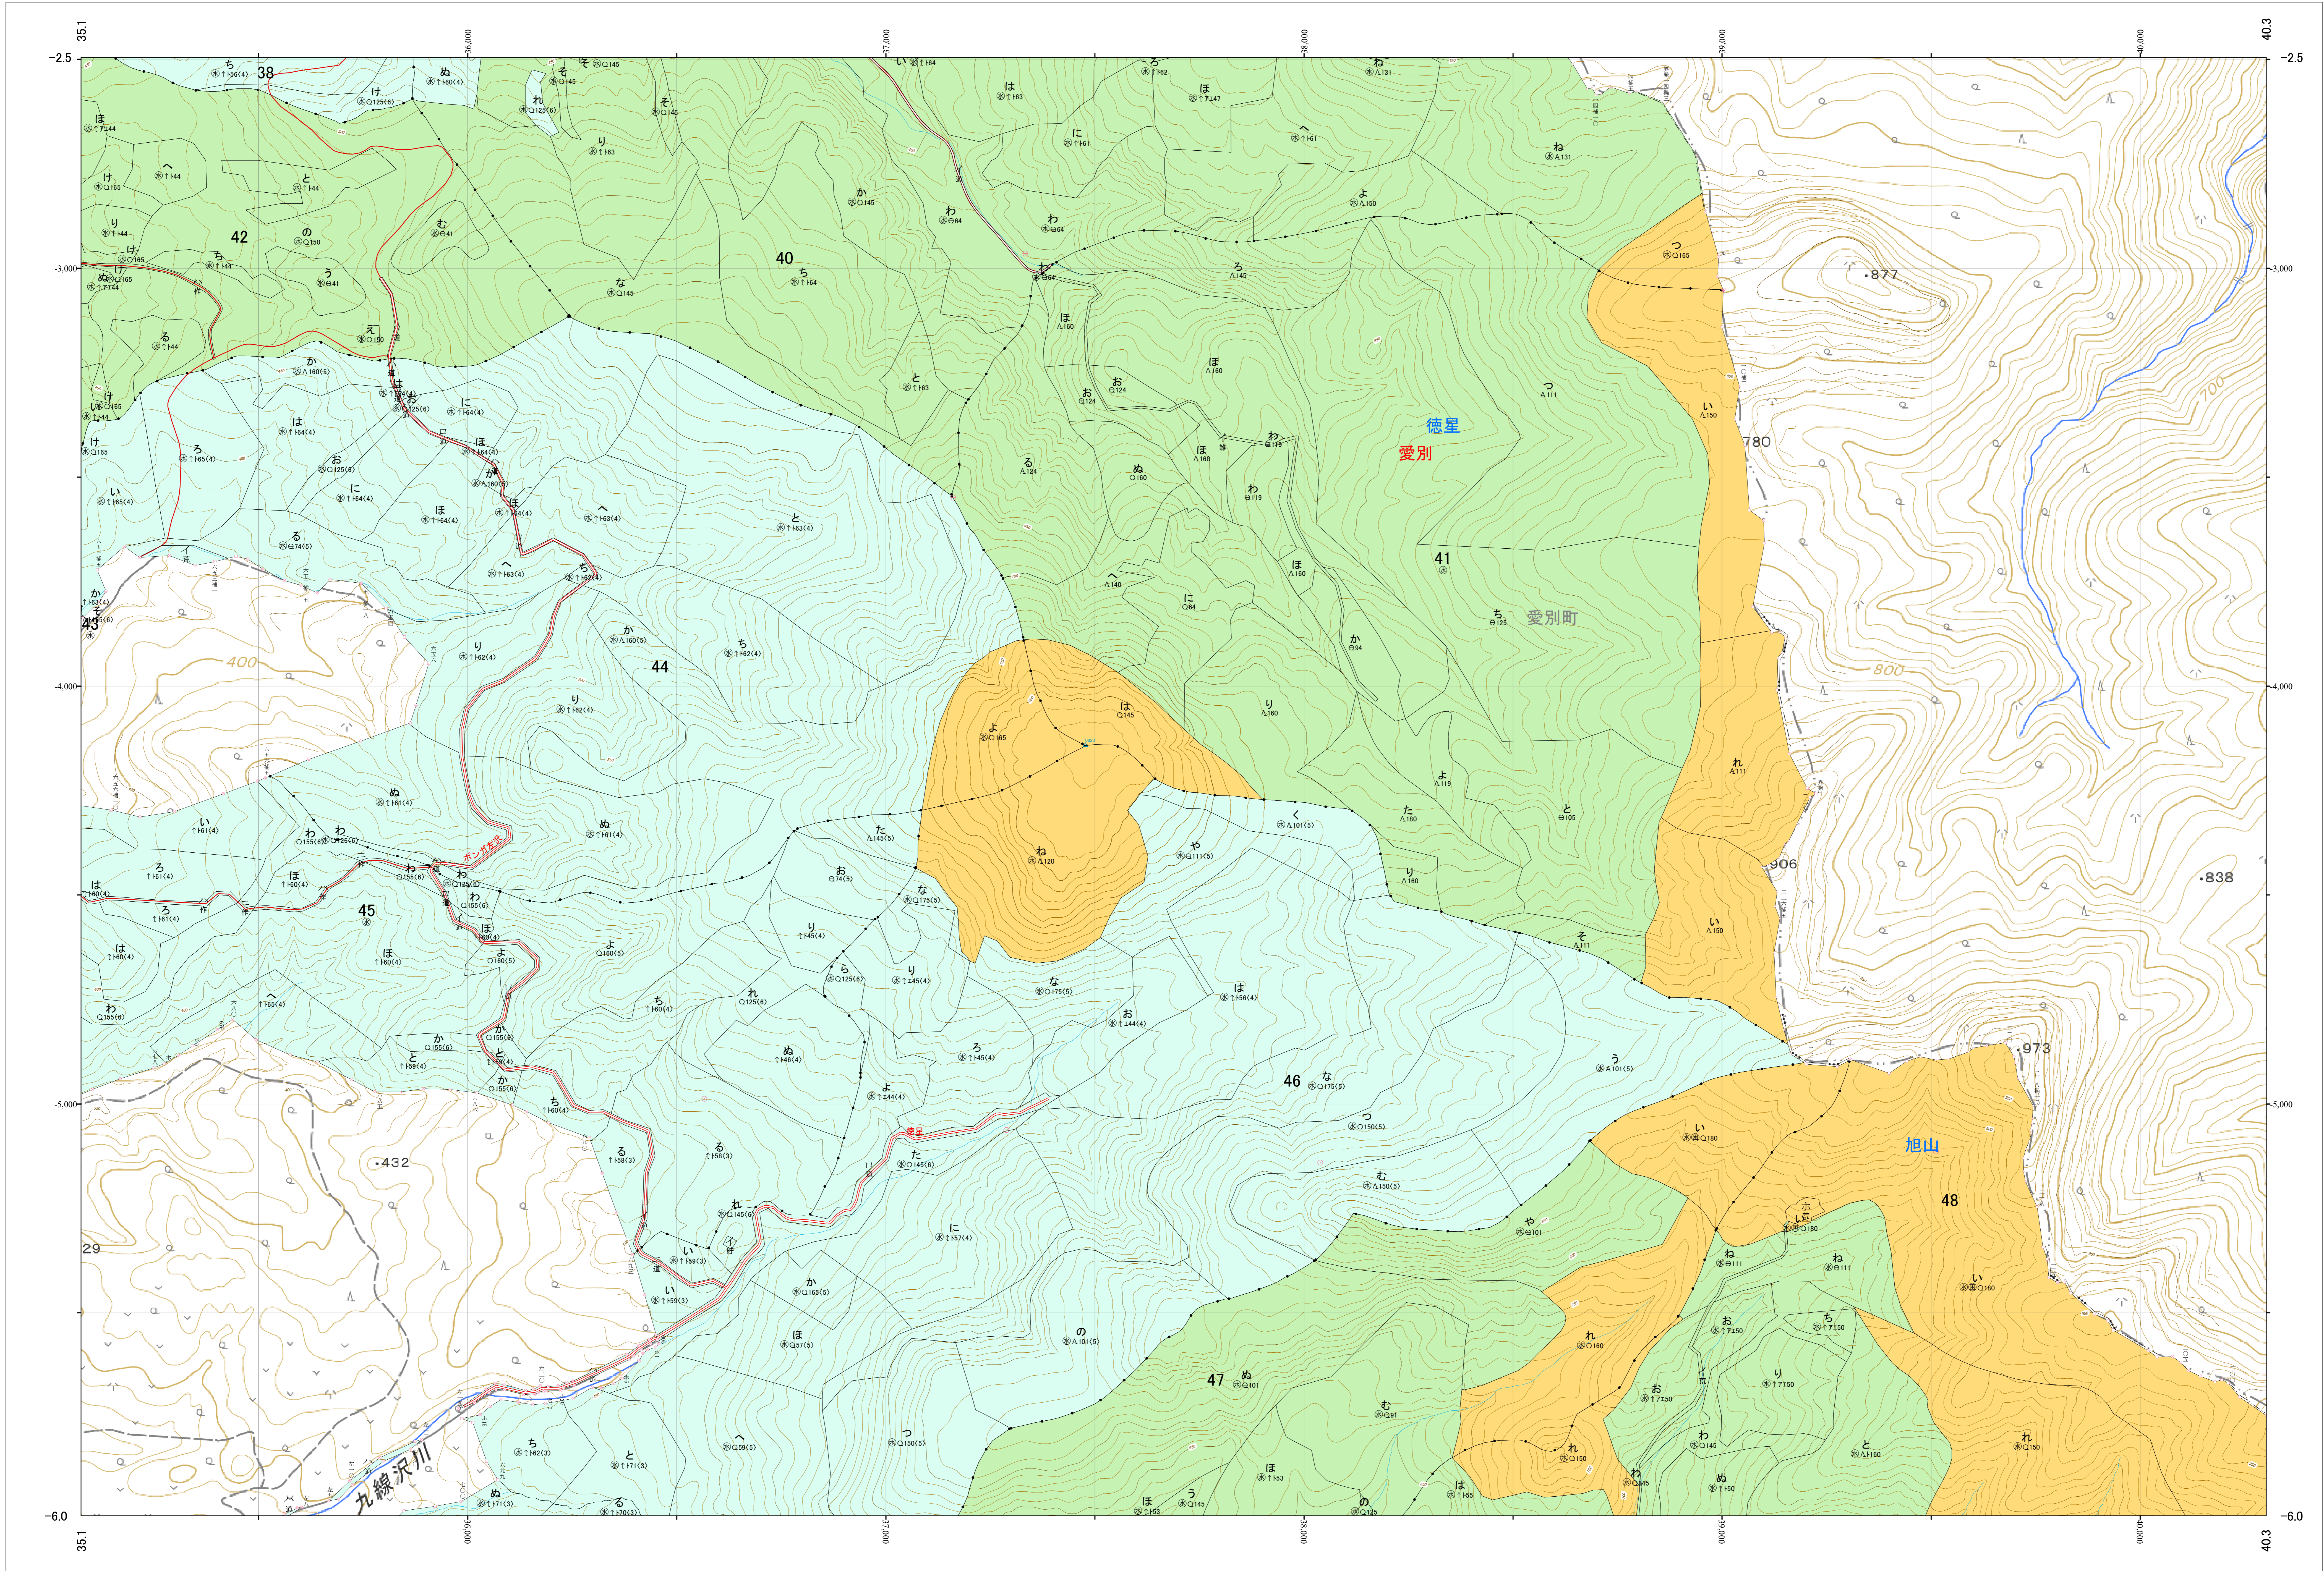

北海道森林管理局 上川南部森林計画区  
上川中部森林管理署 基本図・国有林野施業実施計画図 17 (全207)

第12公共座標

上川中部 17

林班番号: 0038・0040~0042・0044~0048

北海道森林管理局 上川中部森林管理署

上川中部 17

1:5,000  
0 100 200 300 400 500 1,000m

「測量法に基づく国土院院長承認(使用) R 5JHs 635」  
この地図は、国土院院長の承認を得て、同院発行の電子地形図を用いて作成したものである。  
第三者がさらに複製する場合には、国土院院長の承認を得なければならない。

林班番号: 0038・0040~0042・0044~0048  
令和五年度 第六次樹立