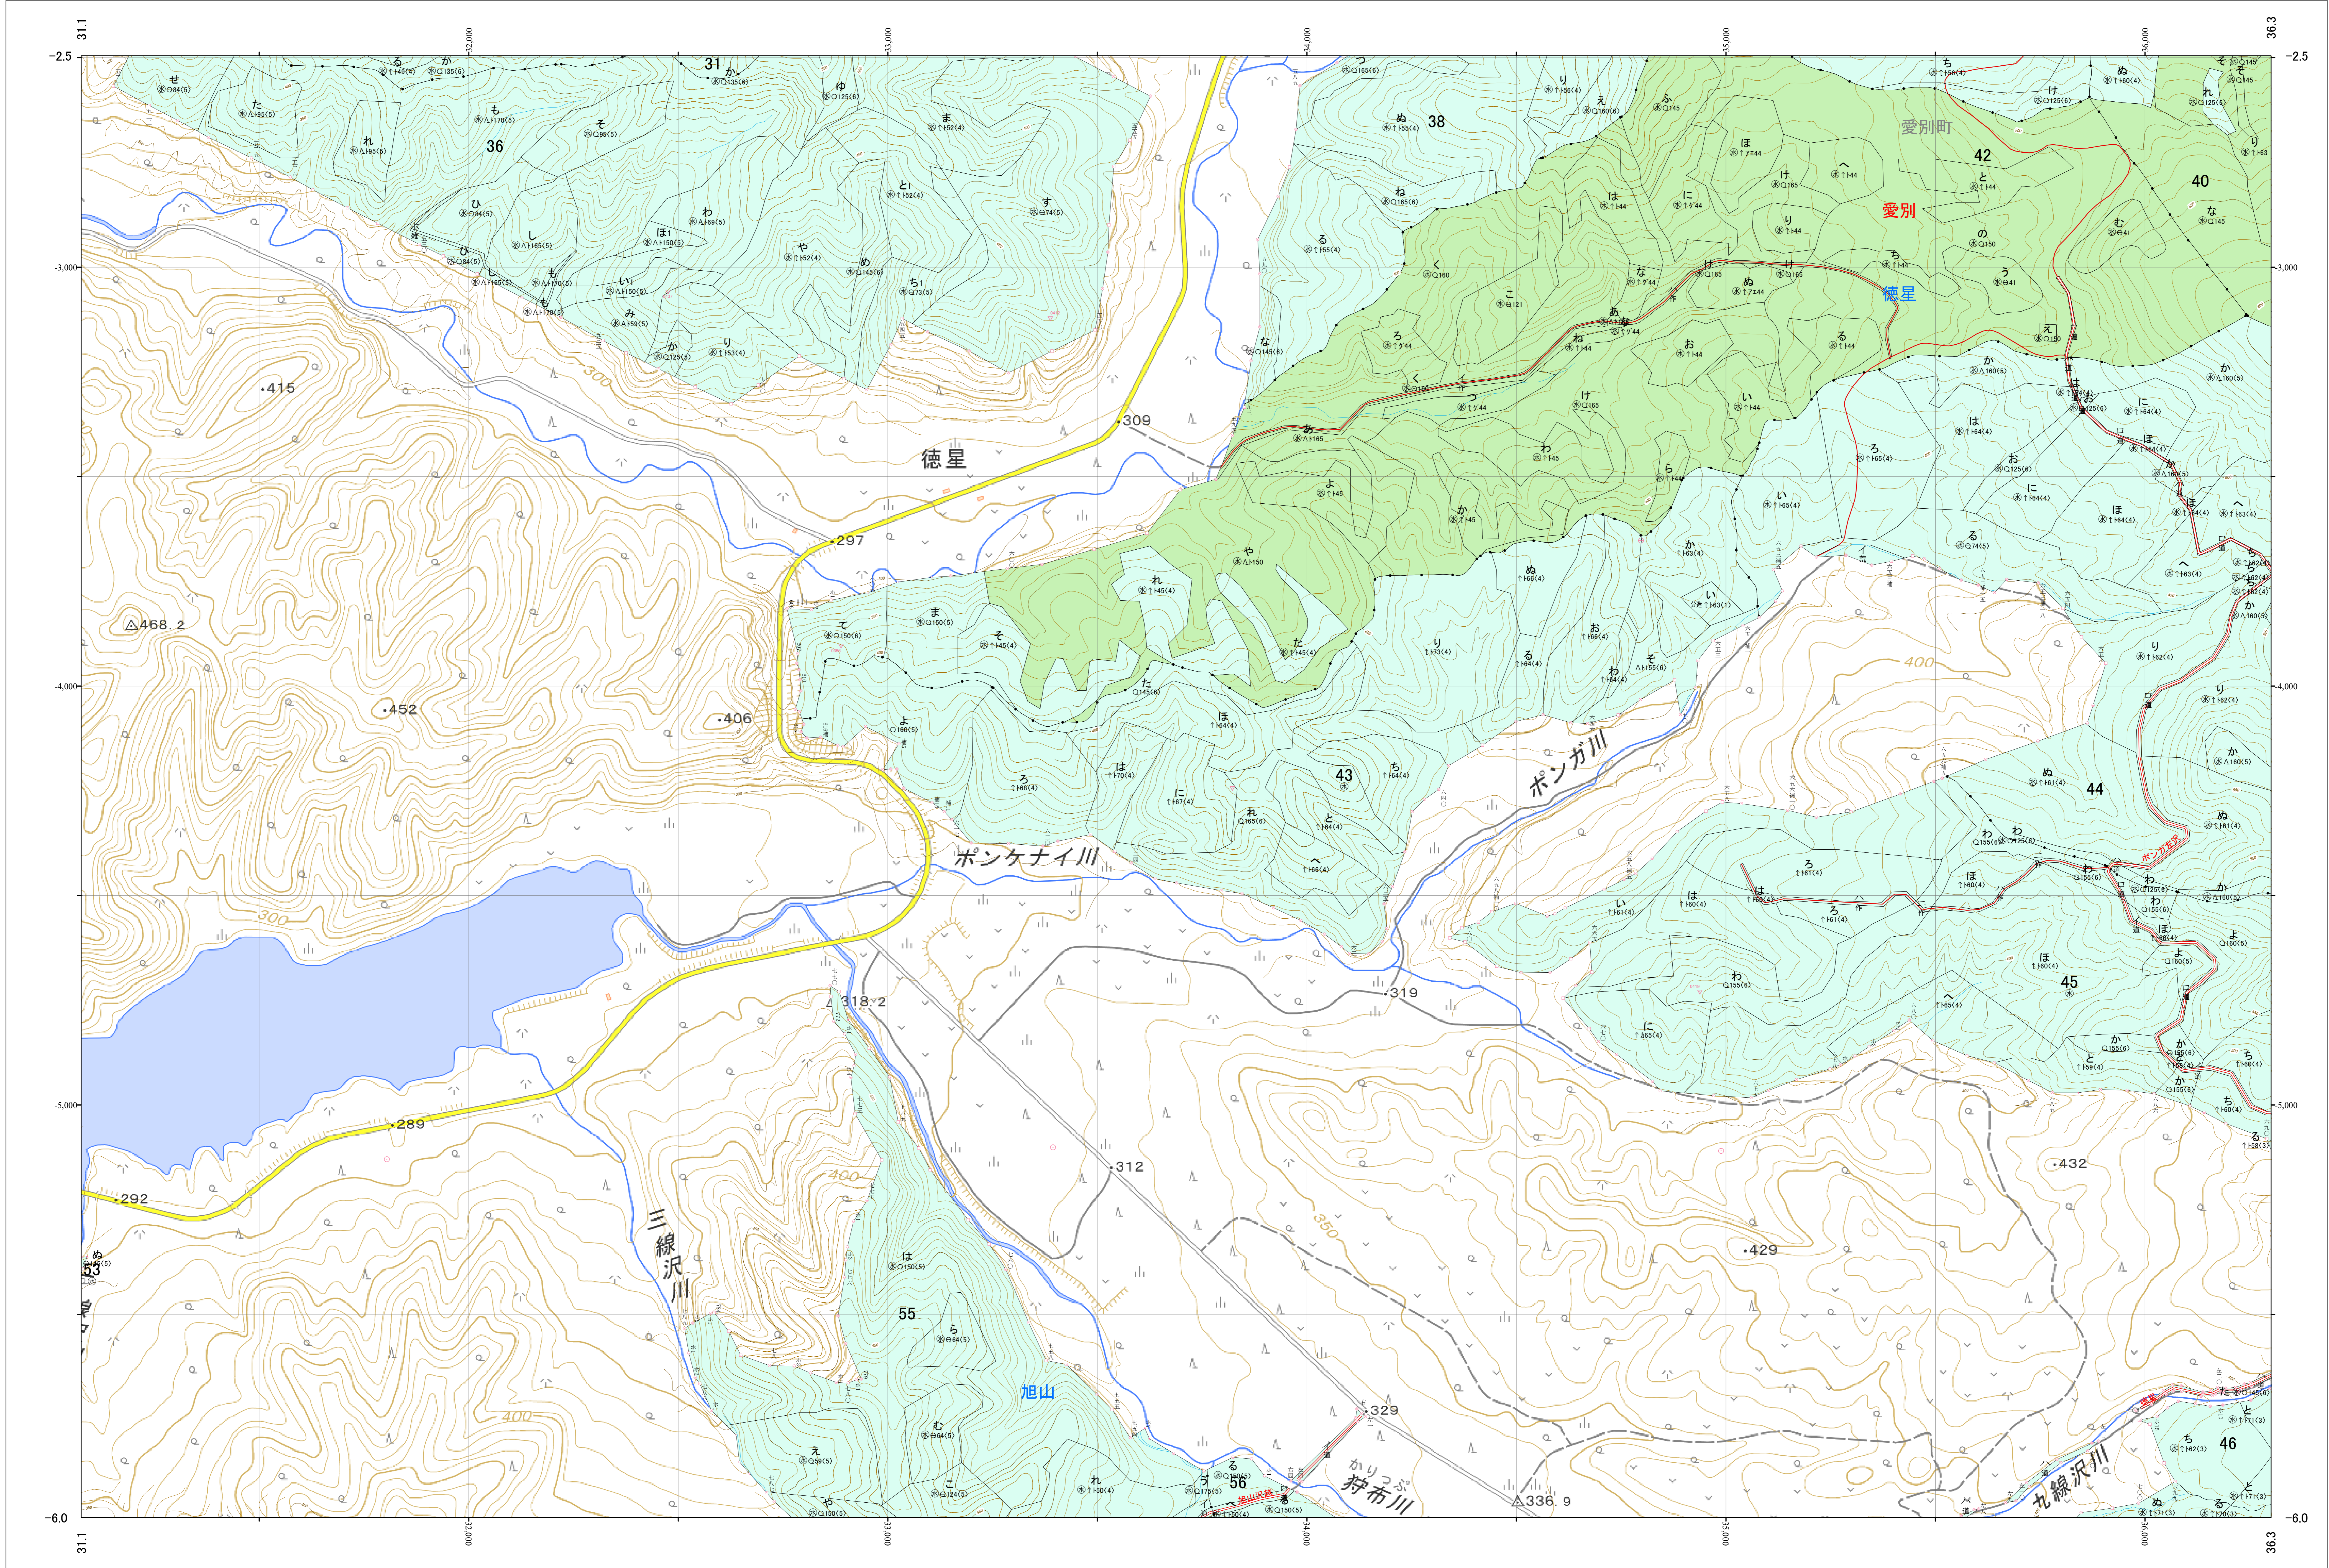

北海道森林管理局 上川南部森林計画区
上川中部森林管理署 基本図・国有林野施業実施計画図 16 (全207)

第12公共座標

上川中部 16

林班番号: 0031・0036・0038・0040・0042~0047・0053~0056

令和五年度 第六次樹立

林班番号: 0031・0036・0038・0040・0042~0047・0053~0056

上川中部 16

北海道森林管理局 上川中部森林管理署

「測量法に基づく国土地理院長承認(使用) R 5JHs 635」
この地図は、国土地理院長の承認を得て、同院発行の電子地形図を用いて作成したものである。
第三者がさらに複製する場合には、国土地理院長の承認を得なければならない。