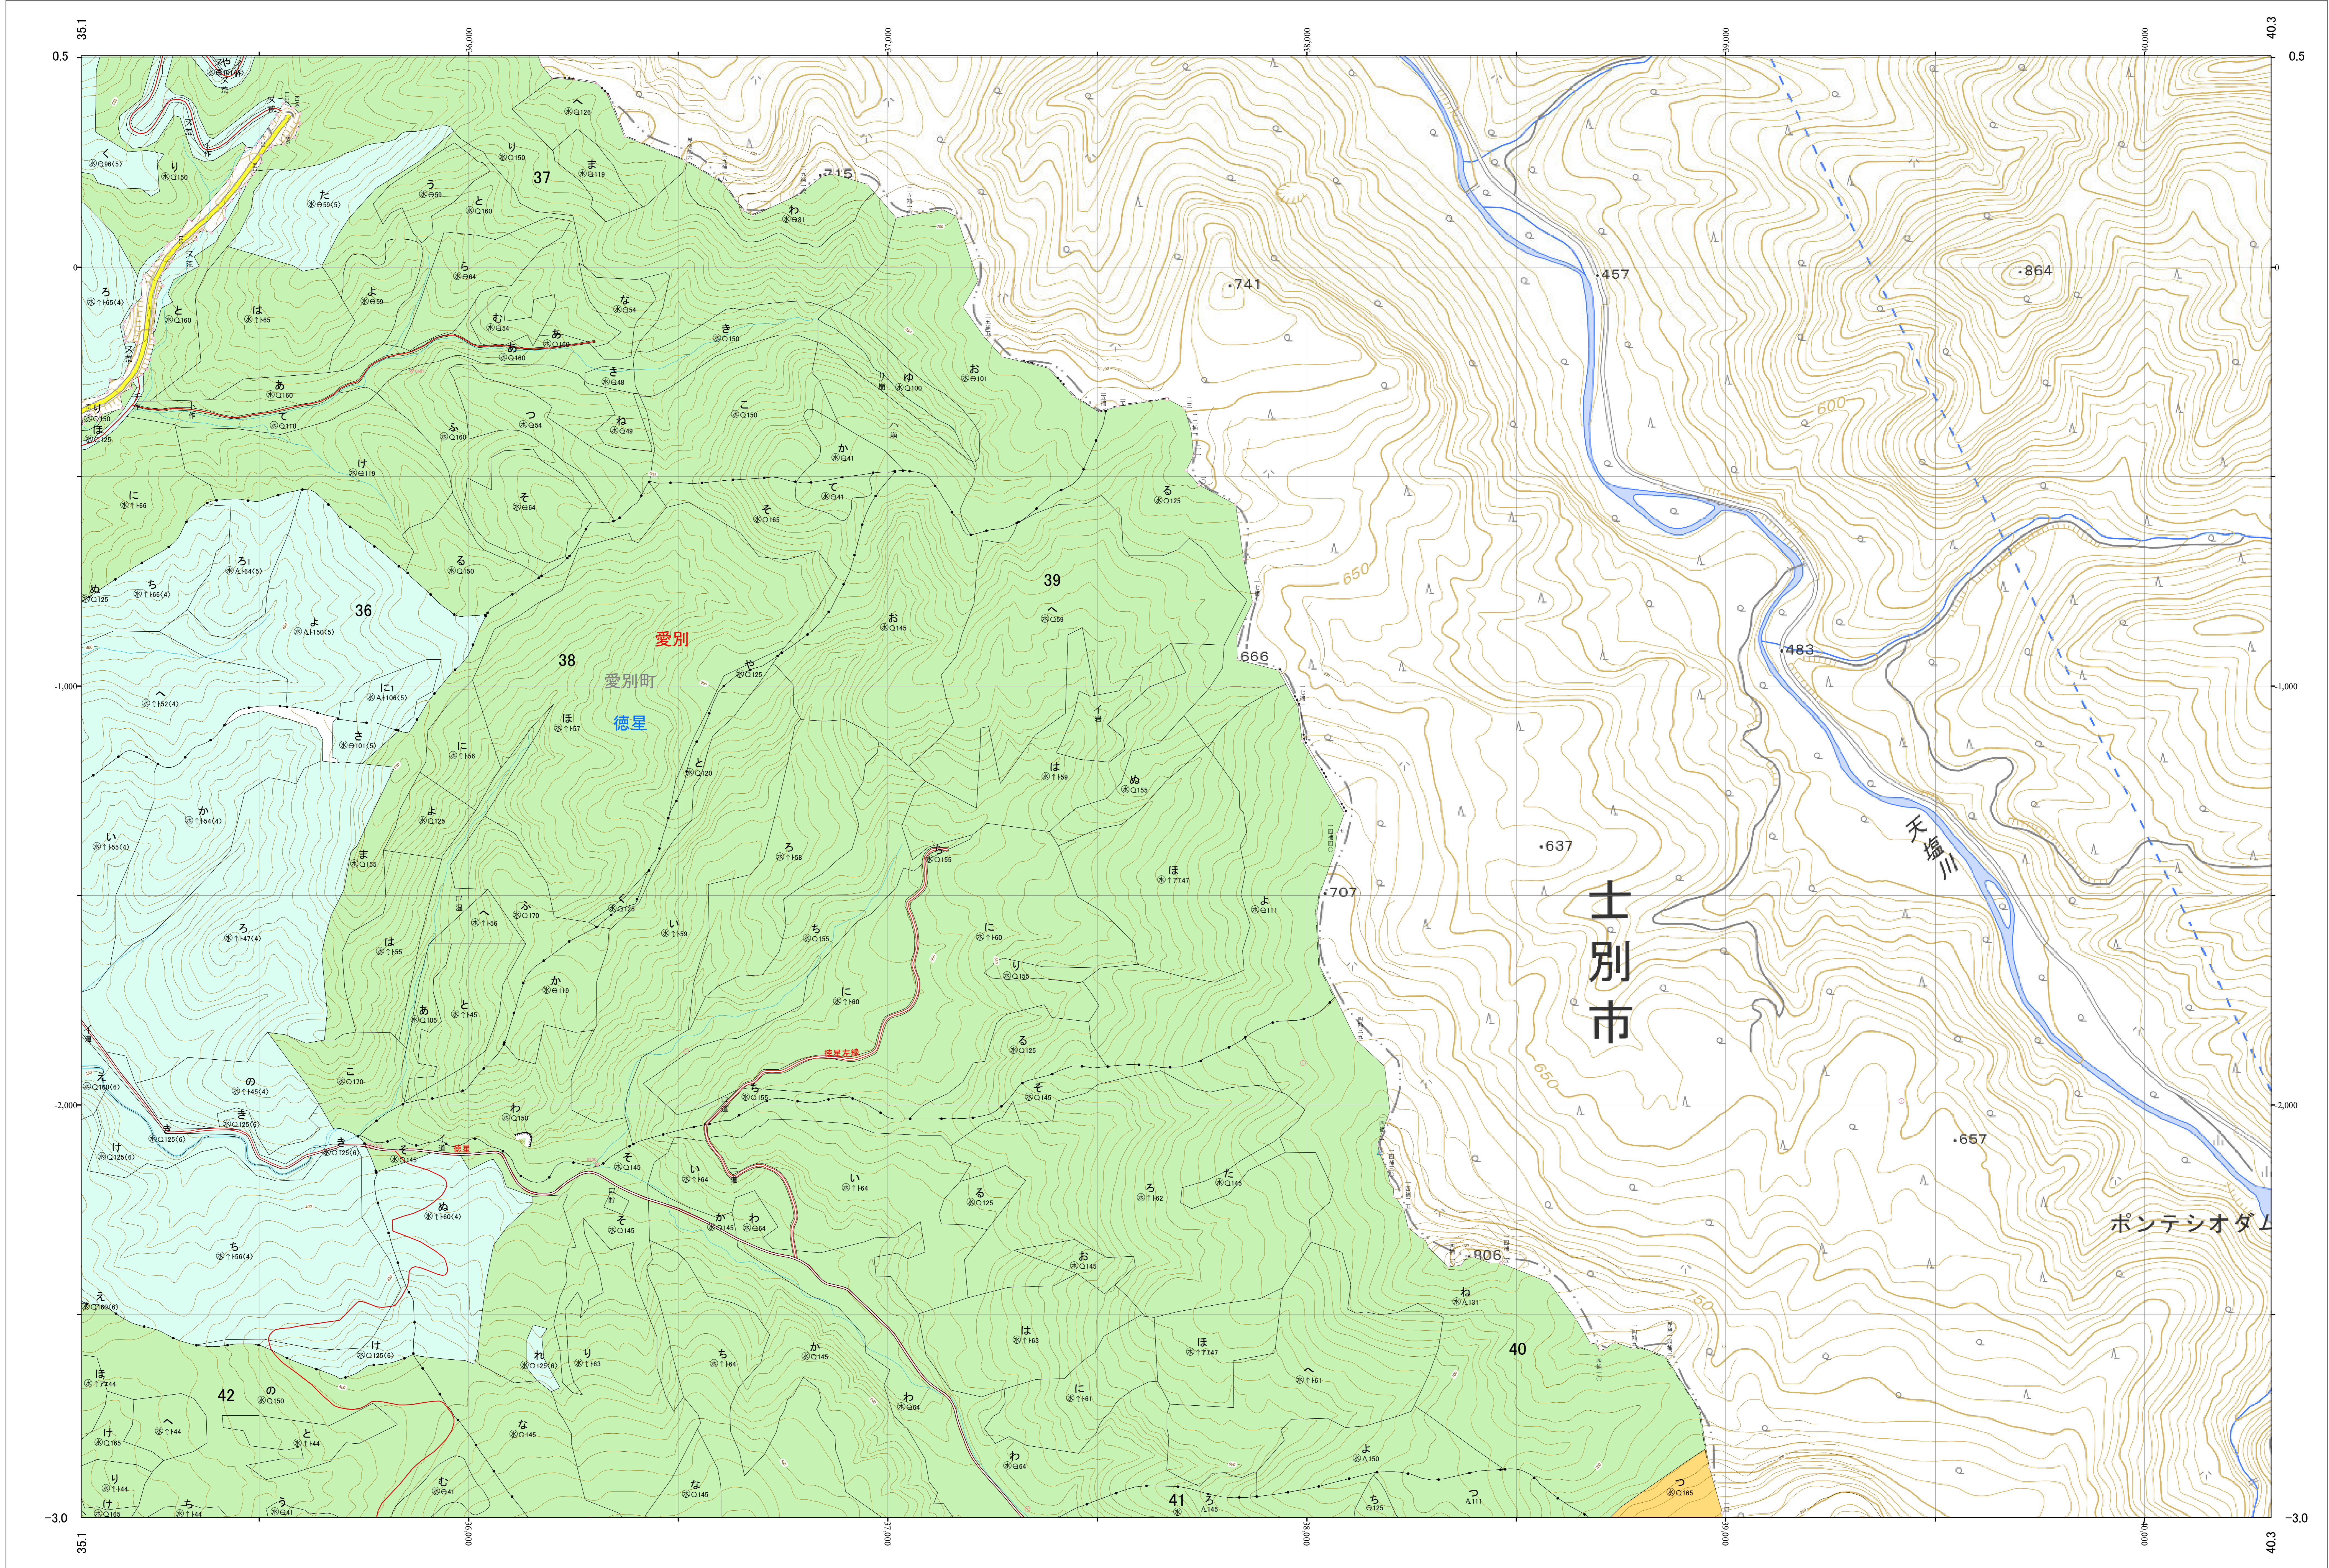

北海道森林管理局 上川南部森林計画区
上川中部森林管理署 基本図・国有林野施業実施計画図 9 (全207)

第12公共座標

林班番号: 0035~0042-0044

上川中部 9

北海道森林管理局 上川中部森林管理署

林班番号: 0035~0042-0044
令和五年度 第六次樹立

「測量法に基づく国土地理院長承認(使用) R 5JHs 635」
この地図は、国土地理院長の承認を得て、同院発行の電子地形図を用いて作成したものである。
第三者がさらに複製する場合には、国土地理院長の承認を得なければならない。