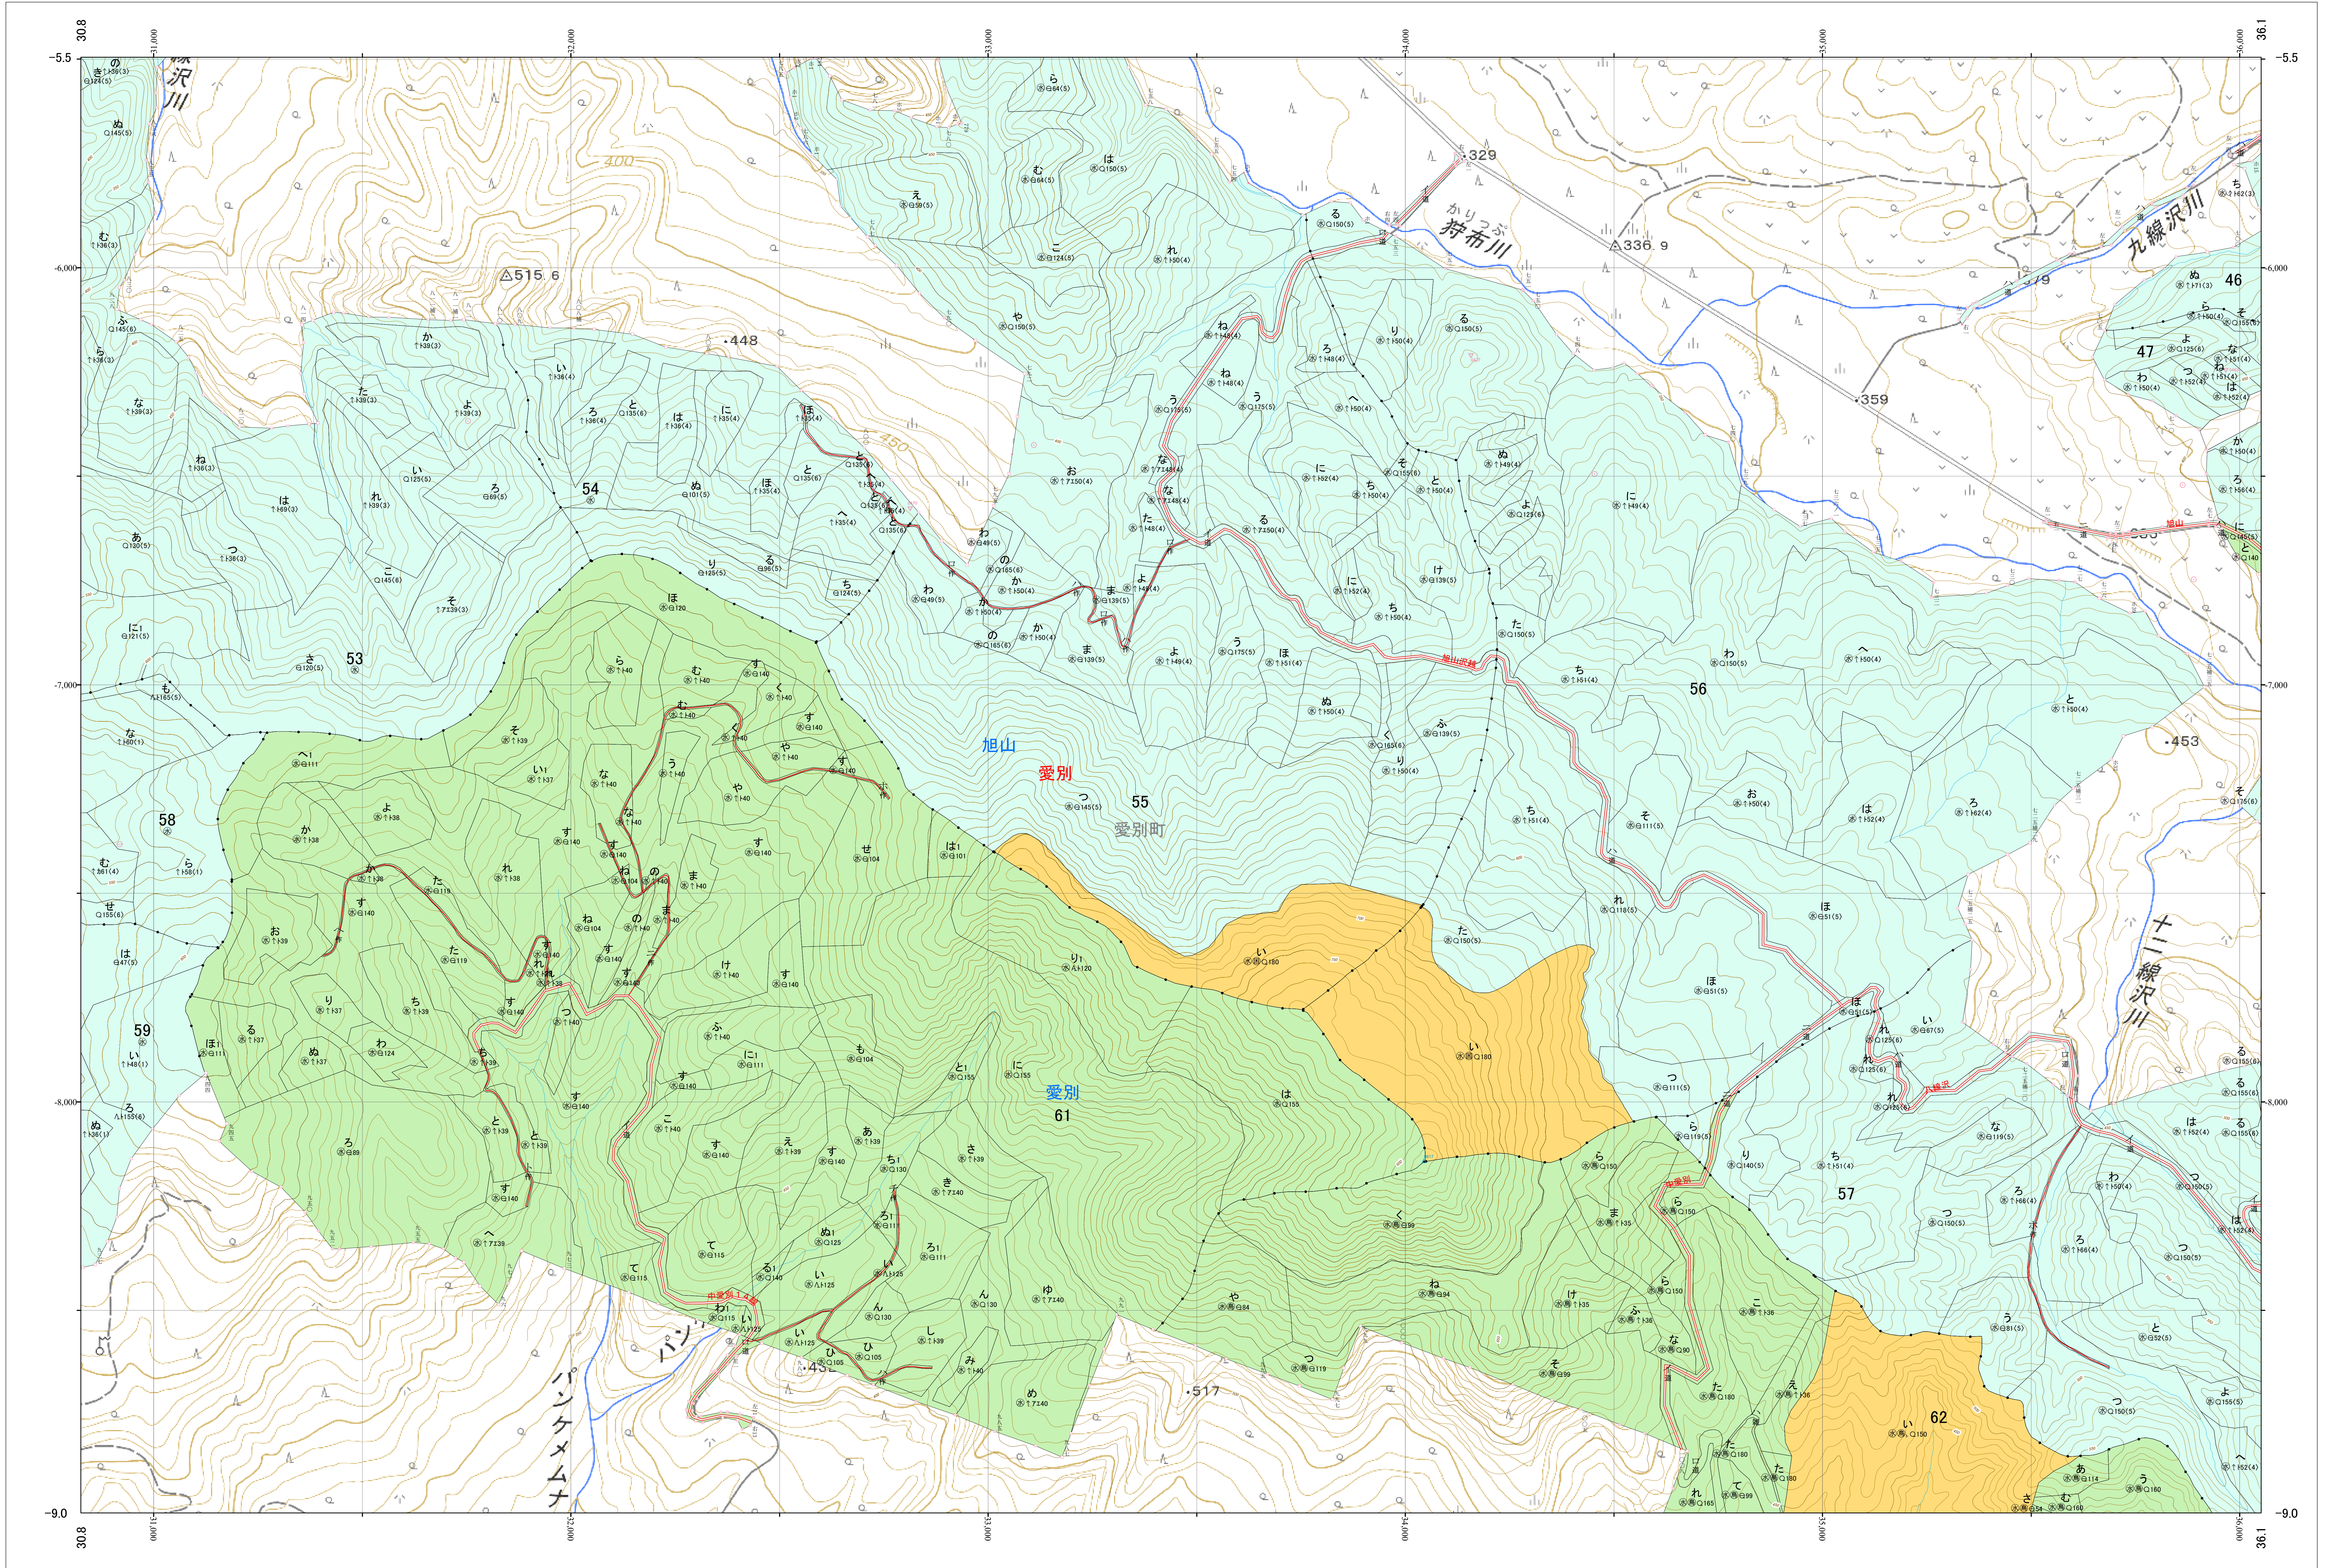

北海道森林管理局 上川南部森林計画区
上川中部森林管理署 基本図・国有林野施業実施計画図 26 (全207)

第12公共座標

上川中部 26

林班番号: 0046~0047・0049・0053~0059・0061~0062

令和五年度 第六次樹立

林班番号: 0046~0047・0049・0053~0059・0061~0062

北海道森林管理局 上川中部森林管理署

上川中部 26

1:5,000

「測量法に基づく国土地理院長承認(使用) R 5JHs 635」
この地図は、国土地理院長の承認を得て、同院発行の電子地形図を用いて作成したものである。
第三者がさらに複製する場合には、国土地理院長の承認を得なければならない。