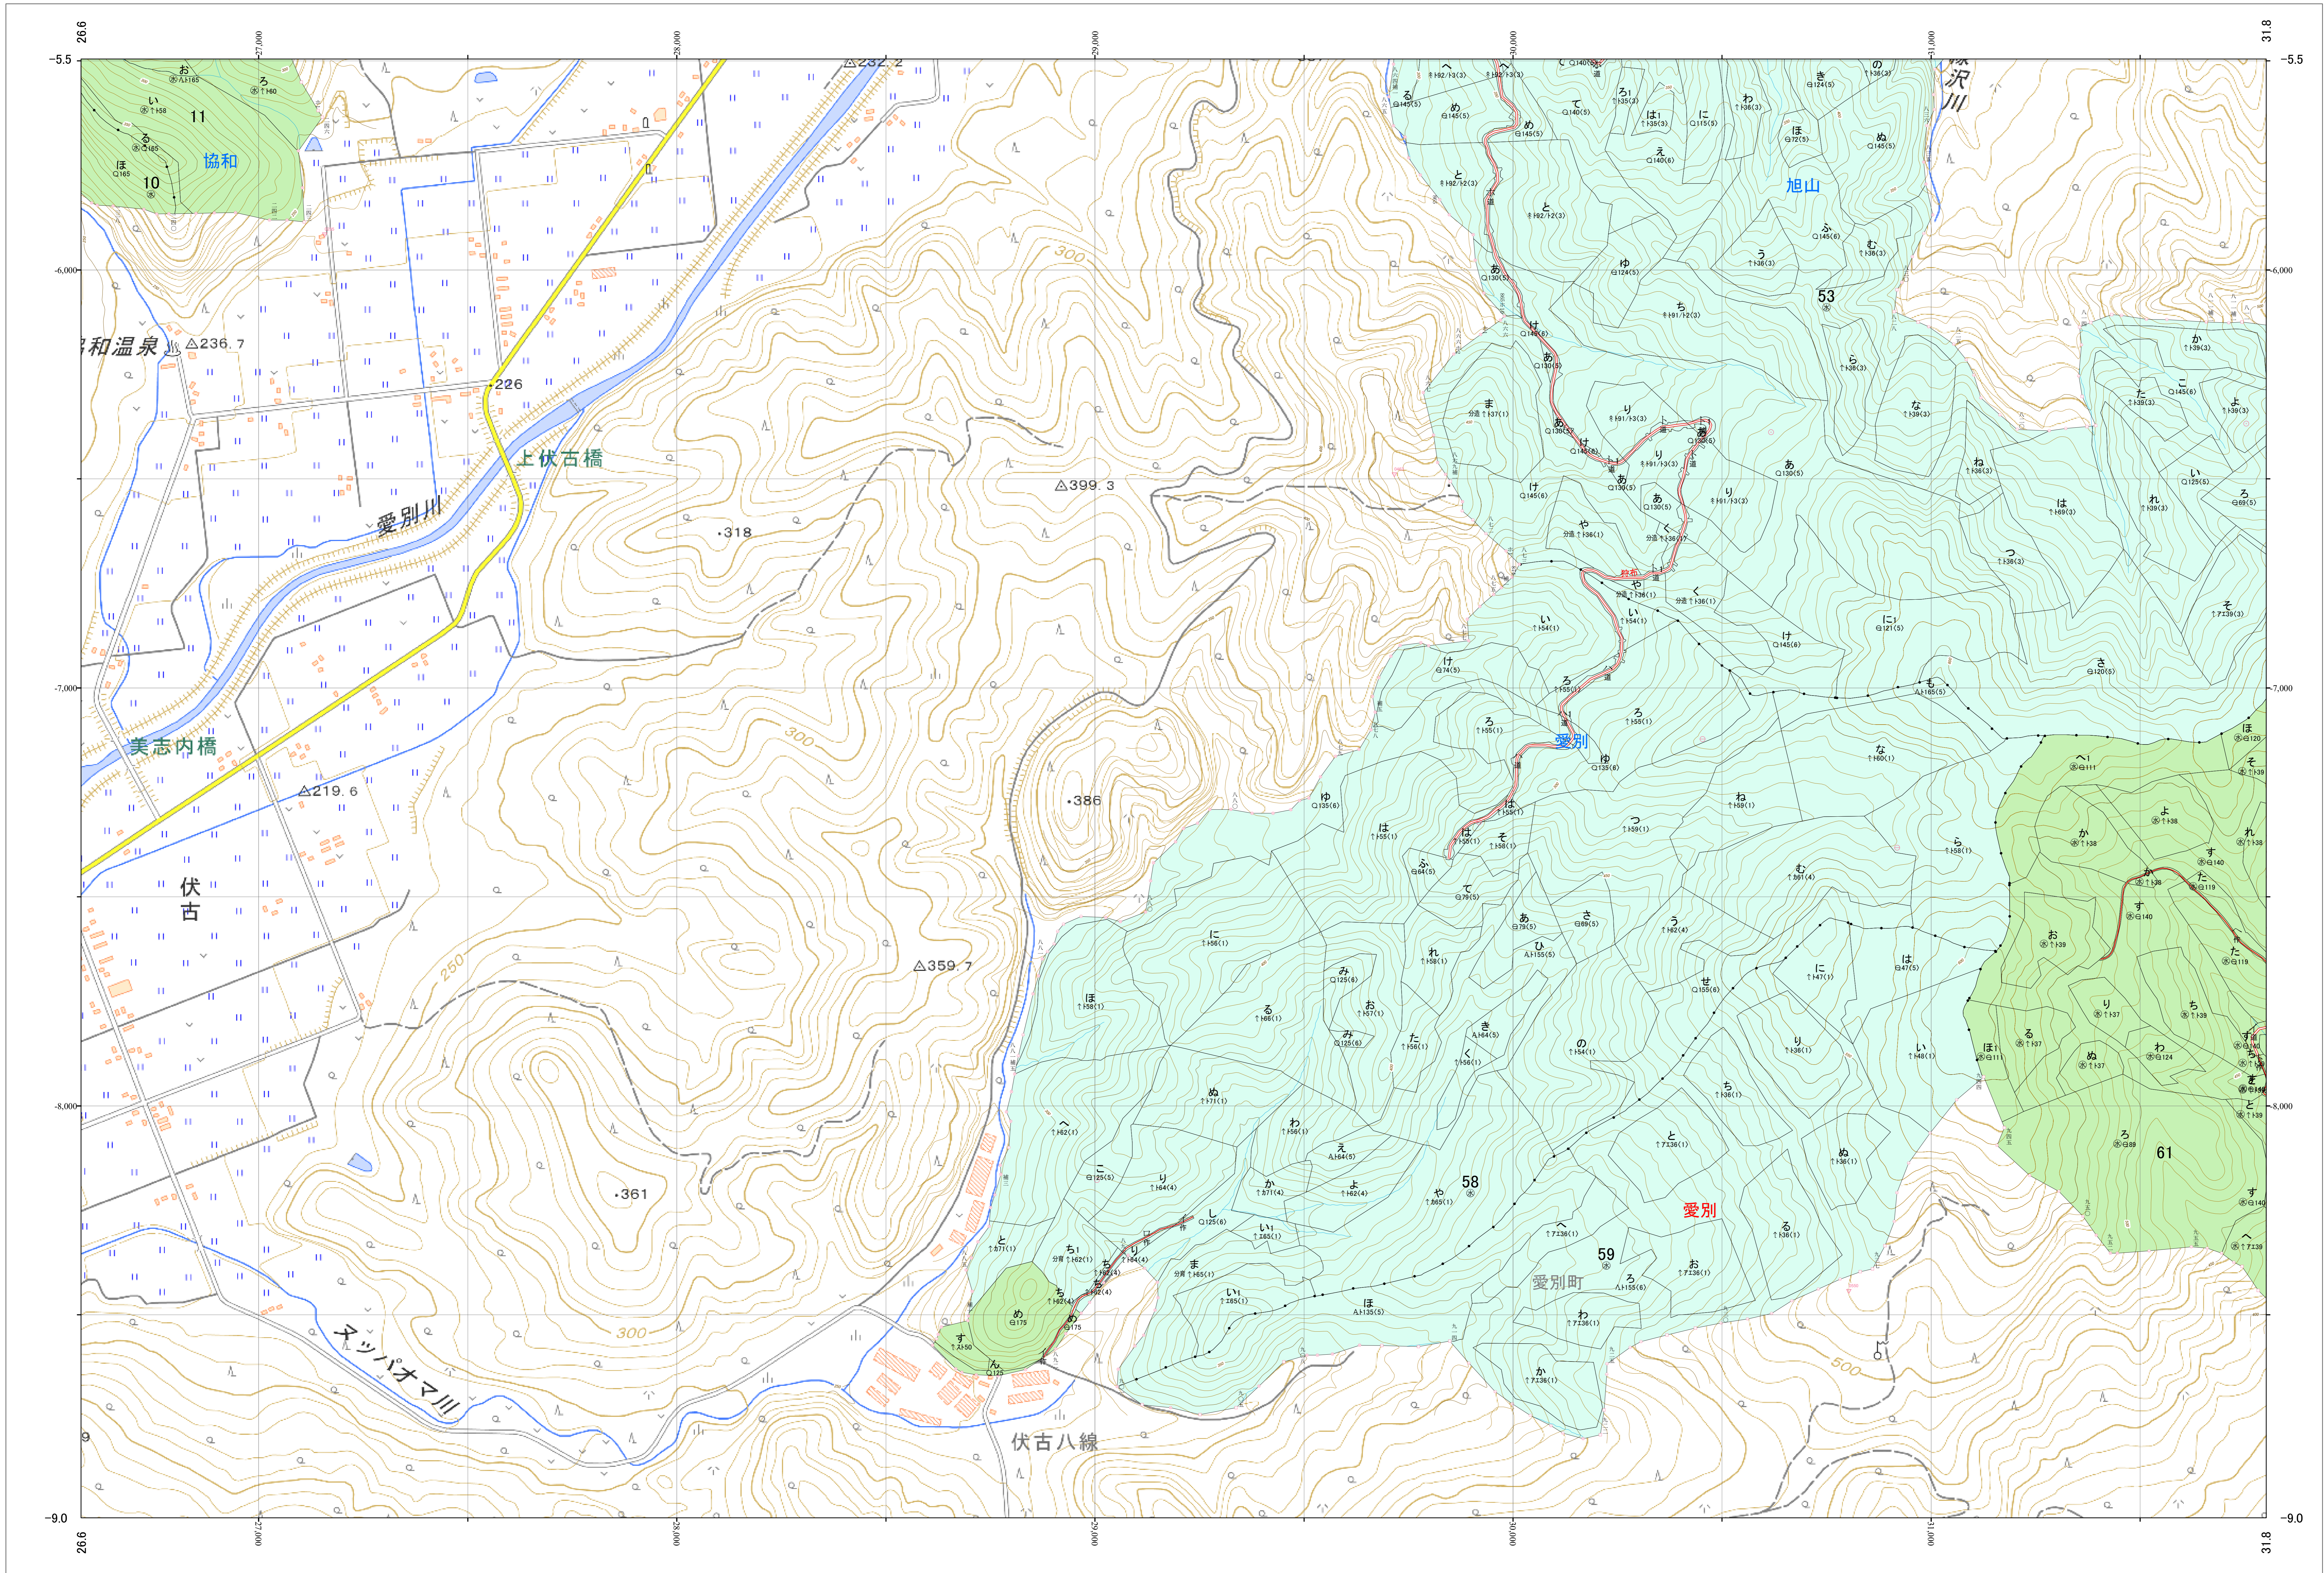

北海道森林管理局 上川南部森林計画区
上川中部森林管理署 基本図・国有林野施業実施計画図 25 (全207)

第12公共座標

上川中部 25

林班番号: 0010~0011・0053・0058~0059・0061

北海道森林管理局 上川中部森林管理署

上川中部 25

「測量法に基づく国土地理院長承認(使用) R 5JHs 635」
この地図は、国土地理院長の承認を得て、同院発行の電子地形図を用いて作成したものである。
第三者がさらに複製する場合には、国土地理院長の承認を得なければならない。

令和五年度 第六次樹立 林班番号: 0010~0011・0053・0058~0059・0061