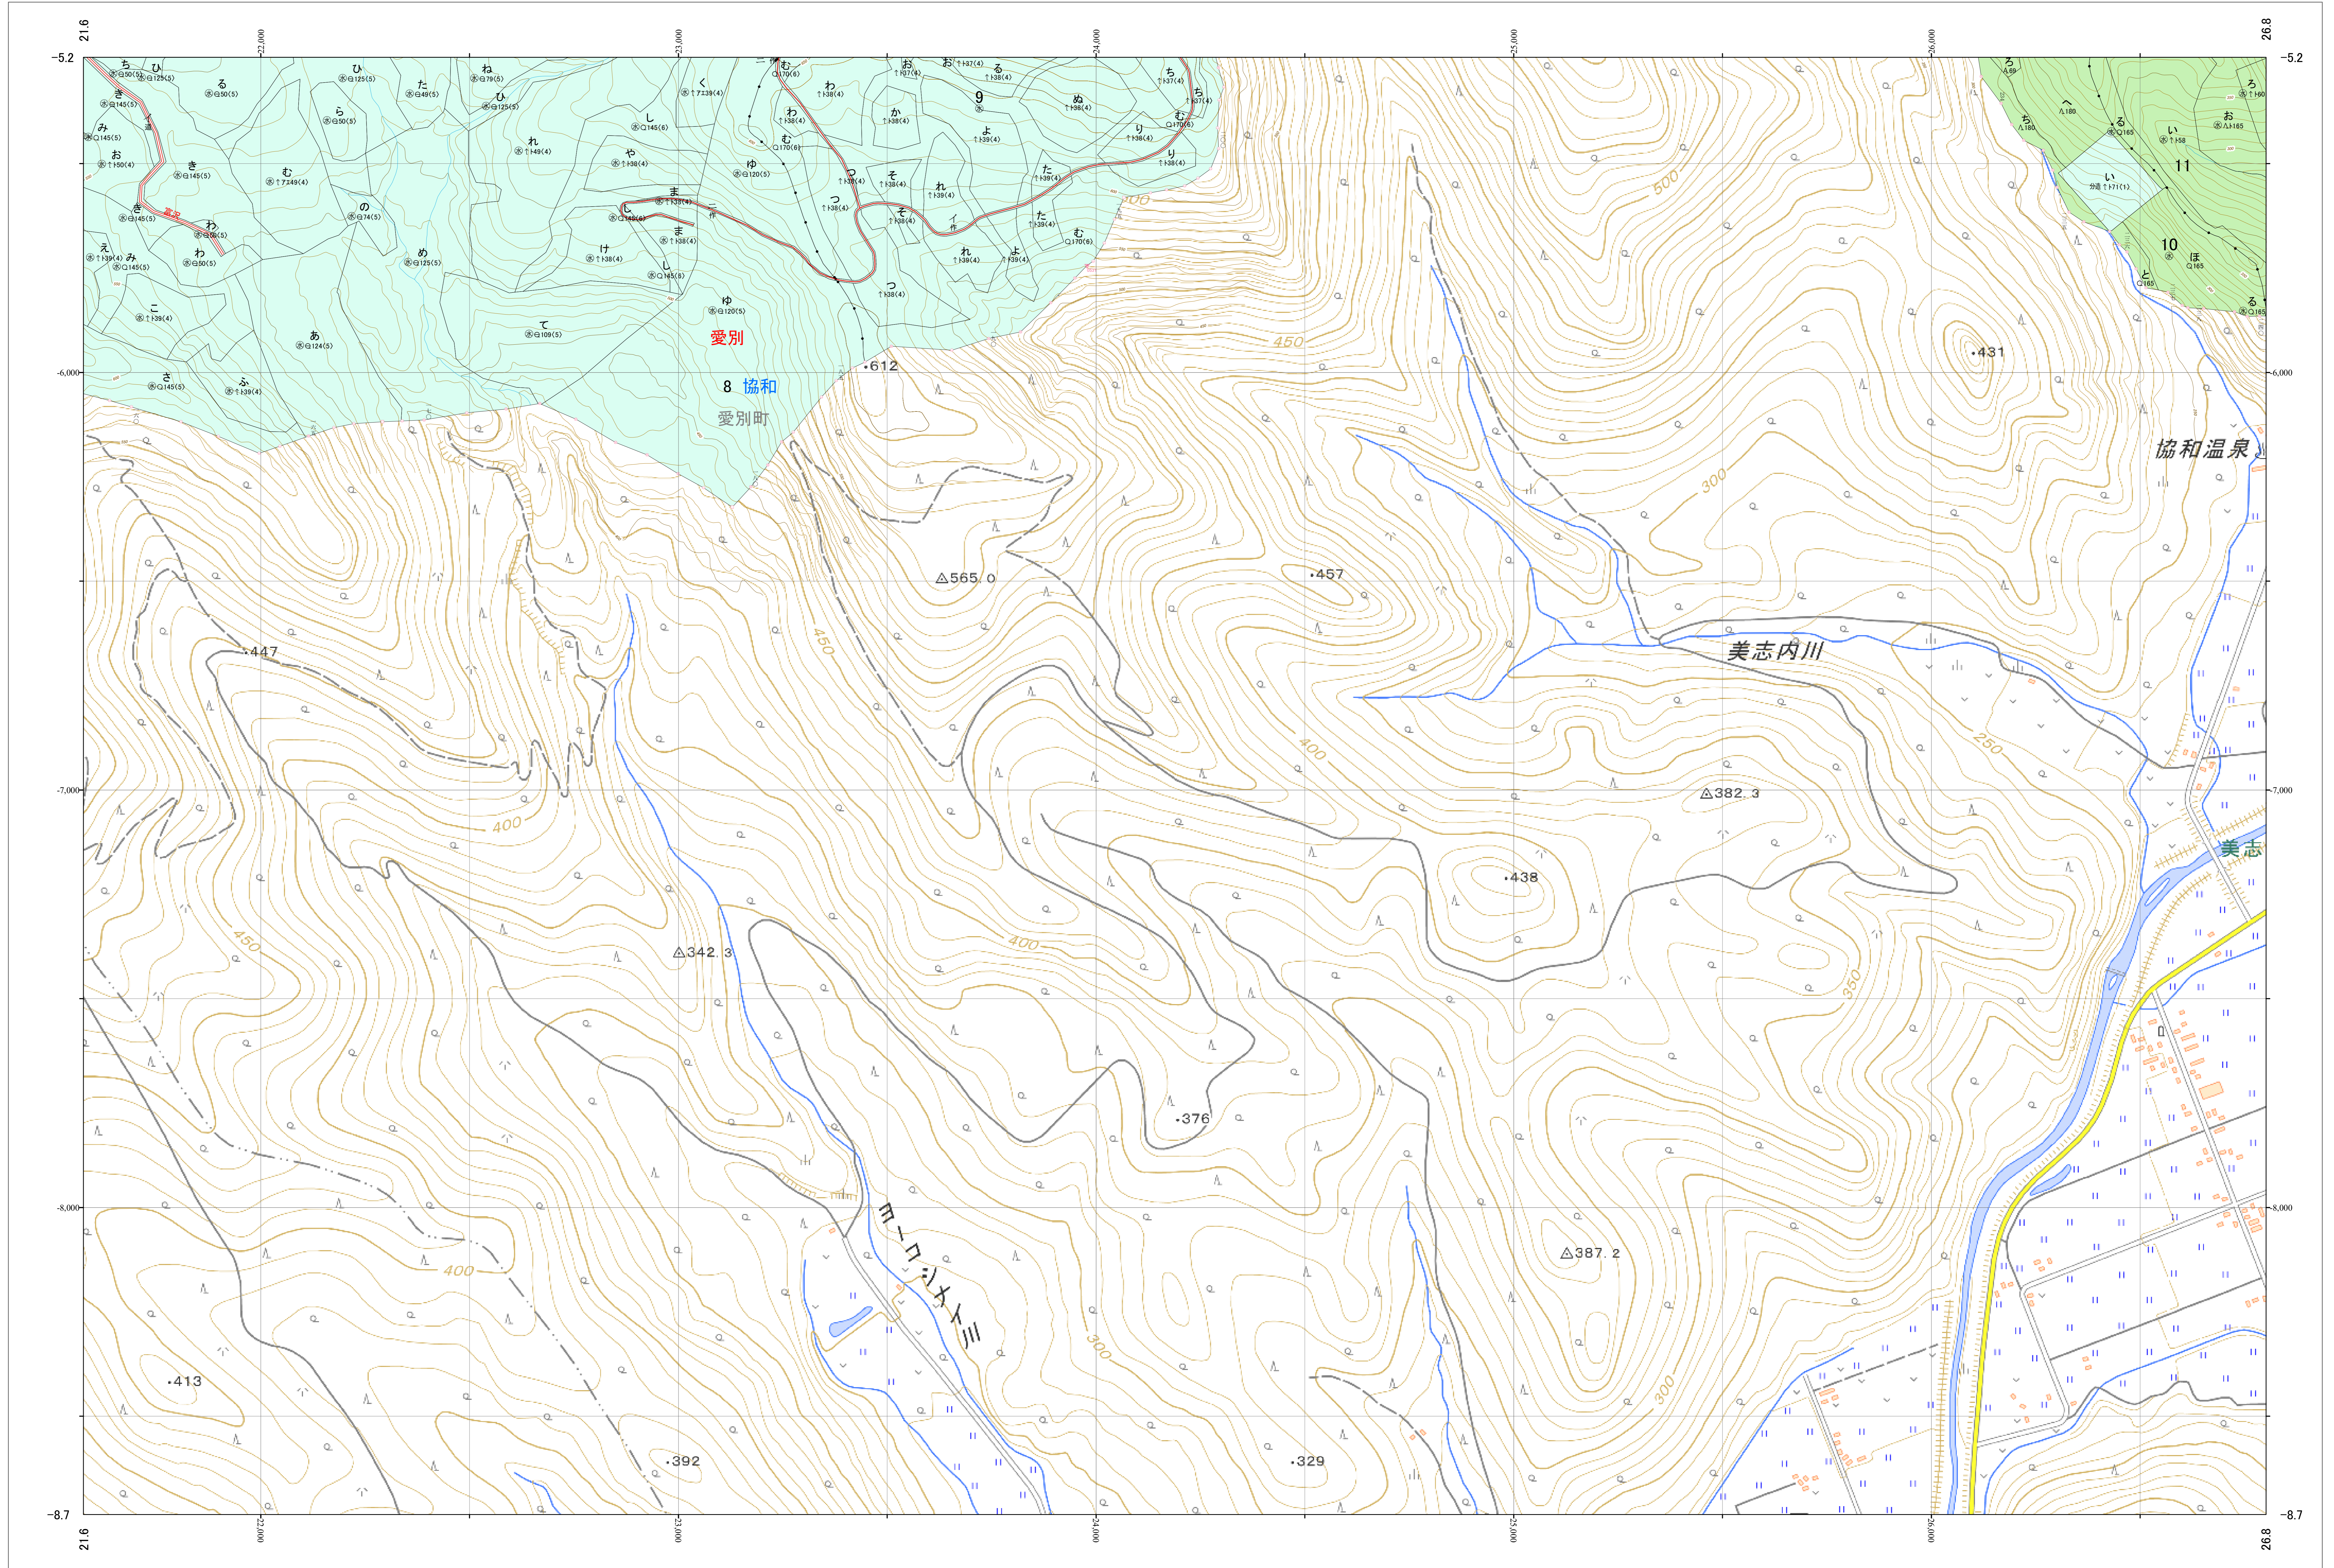

北海道森林管理局 上川南部森林計画区  
上川中部森林管理署 基本図・国有林野施業実施計画図 24 (全207)

第12公共座標

上川中部 24

林班番号: 0008~0011

林班番号: 0008~0011

令和五年度 第六次樹立

「測量法に基づく国土院院長承認(使用) R 5JHs 635」  
この地図は、国土院院長の承認を得て、同院発行の電子地形図を用いて作成したものである。  
第三者がさらに複製する場合には、国土院院長の承認を得なければならない。