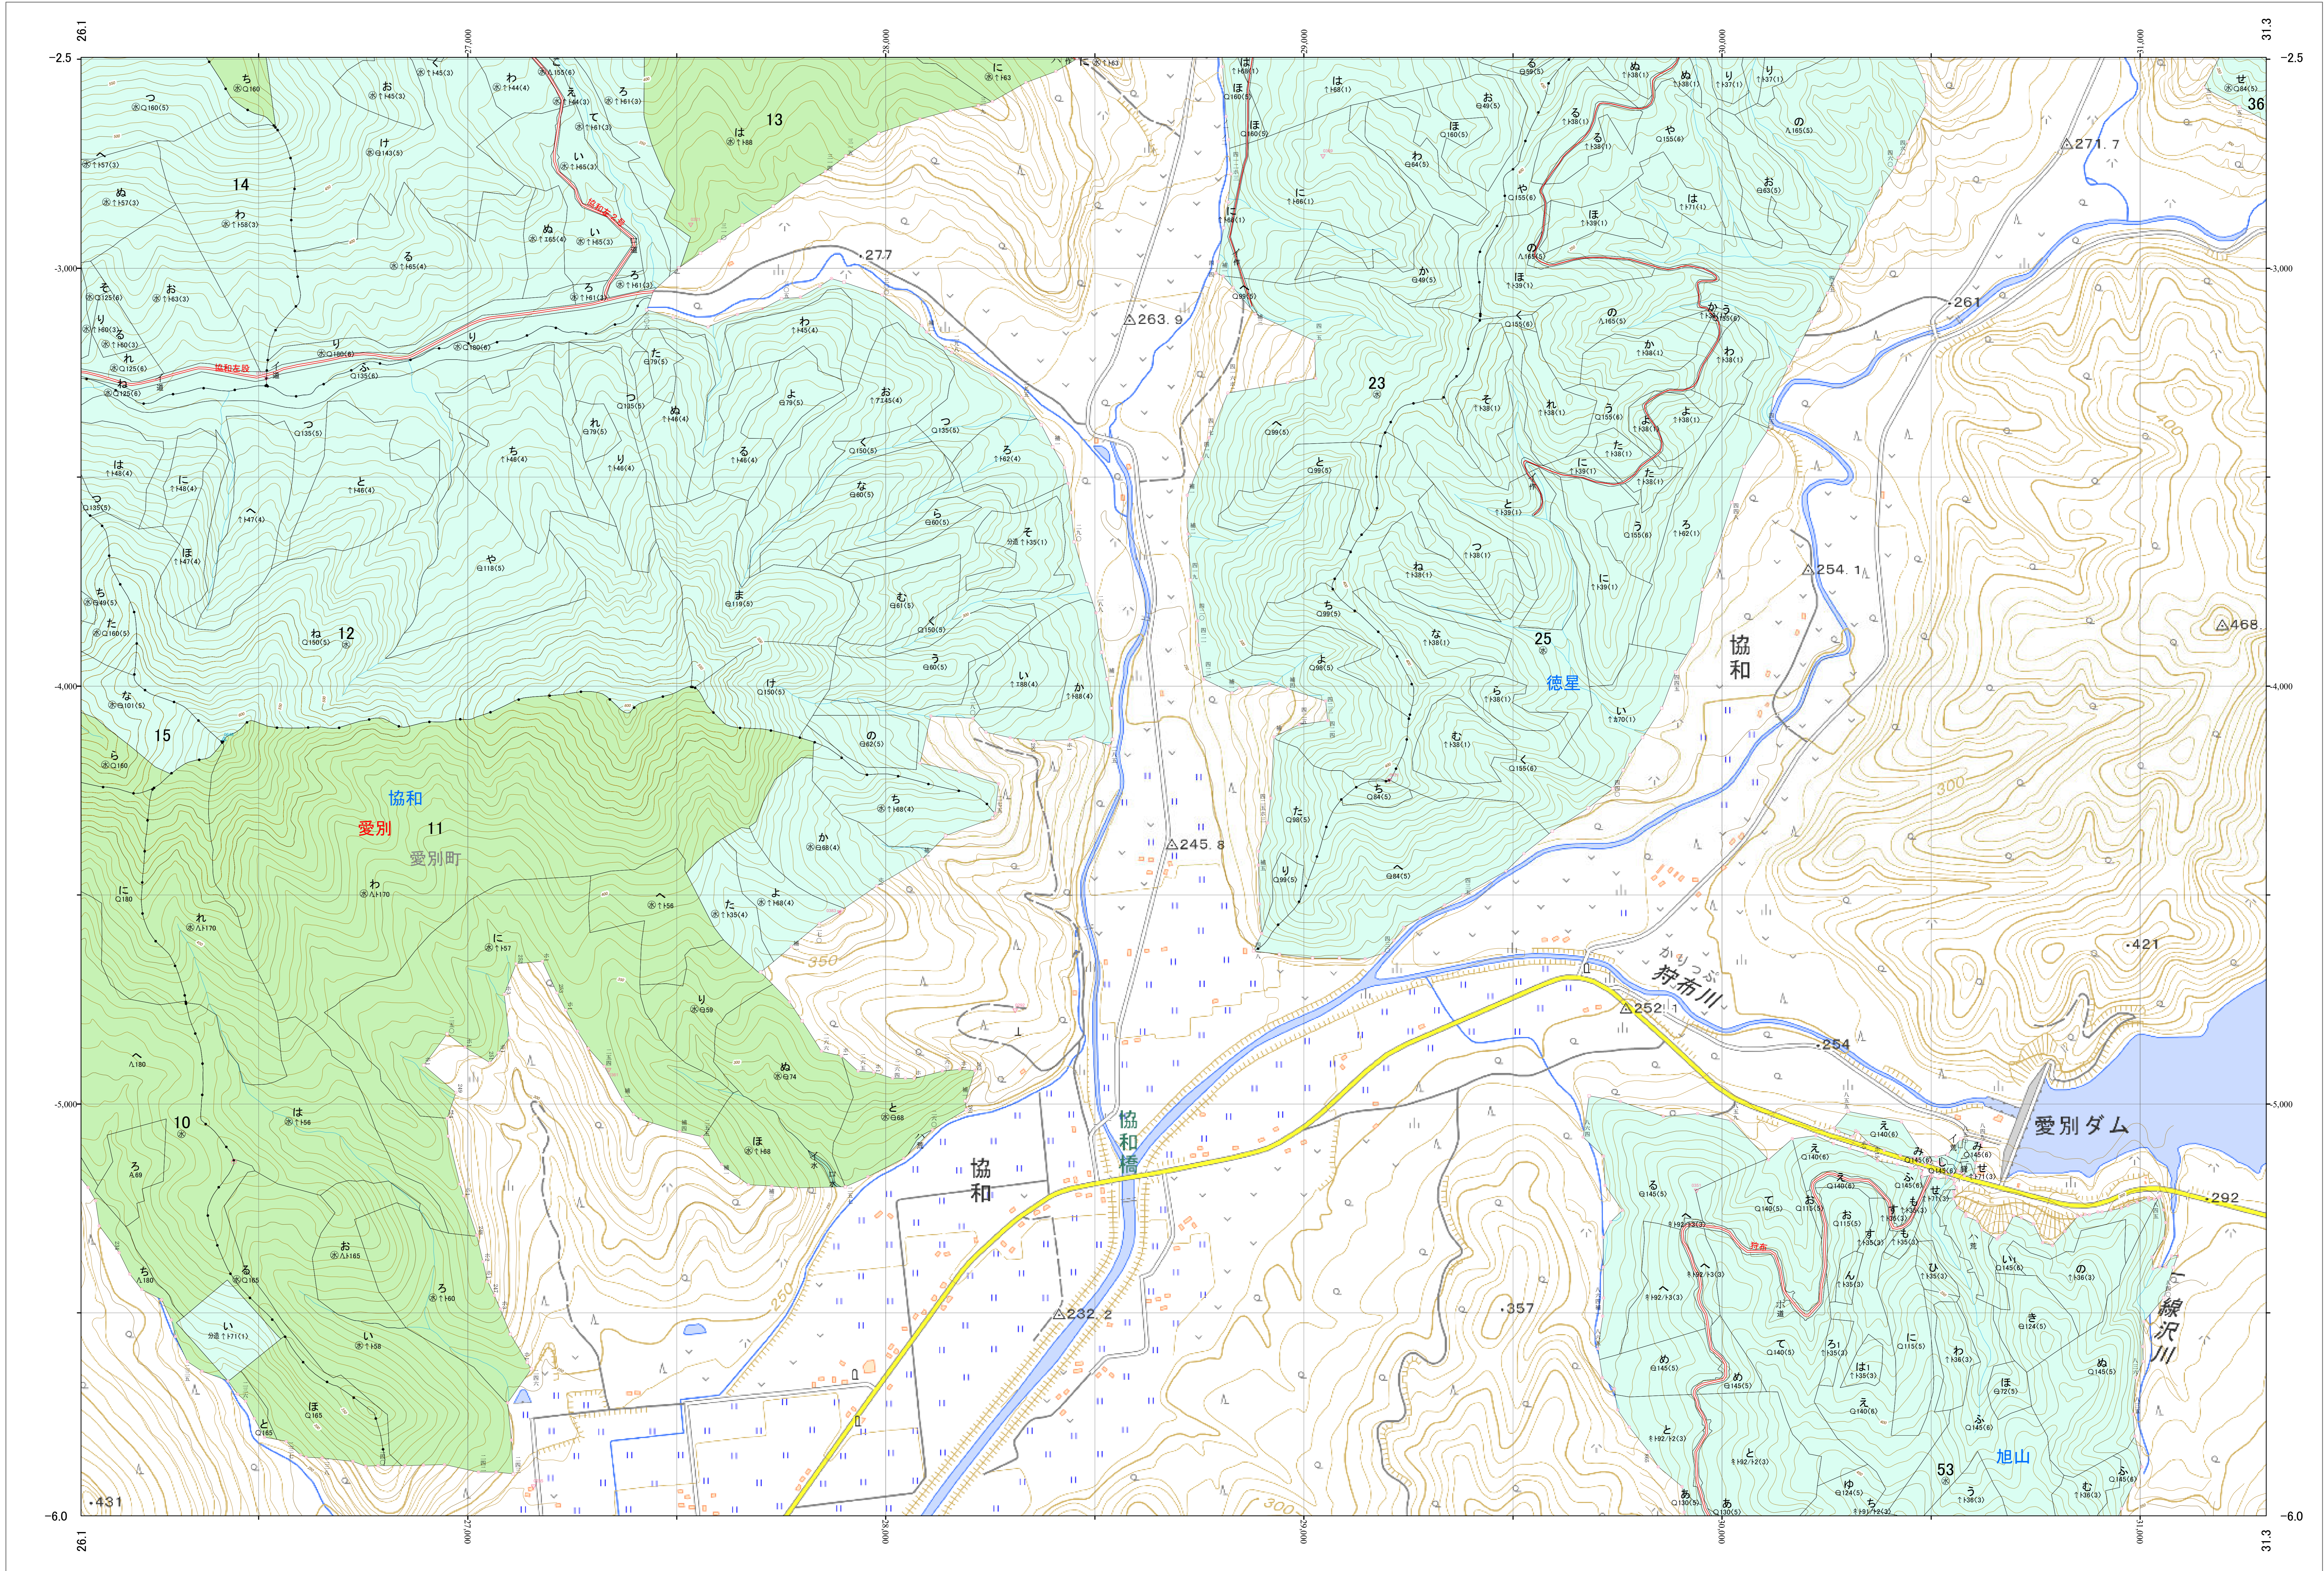

北海道森林管理局 上川南部森林計画区
上川中部森林管理署 基本図・国有林野施業実施計画図 15 (全207)

第12公共座標

上川中部 15

林班番号: 0010~0015・0017・0023・0025~0026・0031・0036・0053

令和五年度 第六次樹立

林班番号: 0010~0015・0017・0023・0025~0026・0031・0036・0053

北海道森林管理局 上川中部森林管理署

上川中部 15

「測量法に基づく国土地理院長承認(使用) R 5JHs 635」
この地図は、国土地理院長の承認を得て、同院発行の電子地形図を用いて作成したものである。
第三者がさらに複製する場合には、国土地理院長の承認を得なければならない。