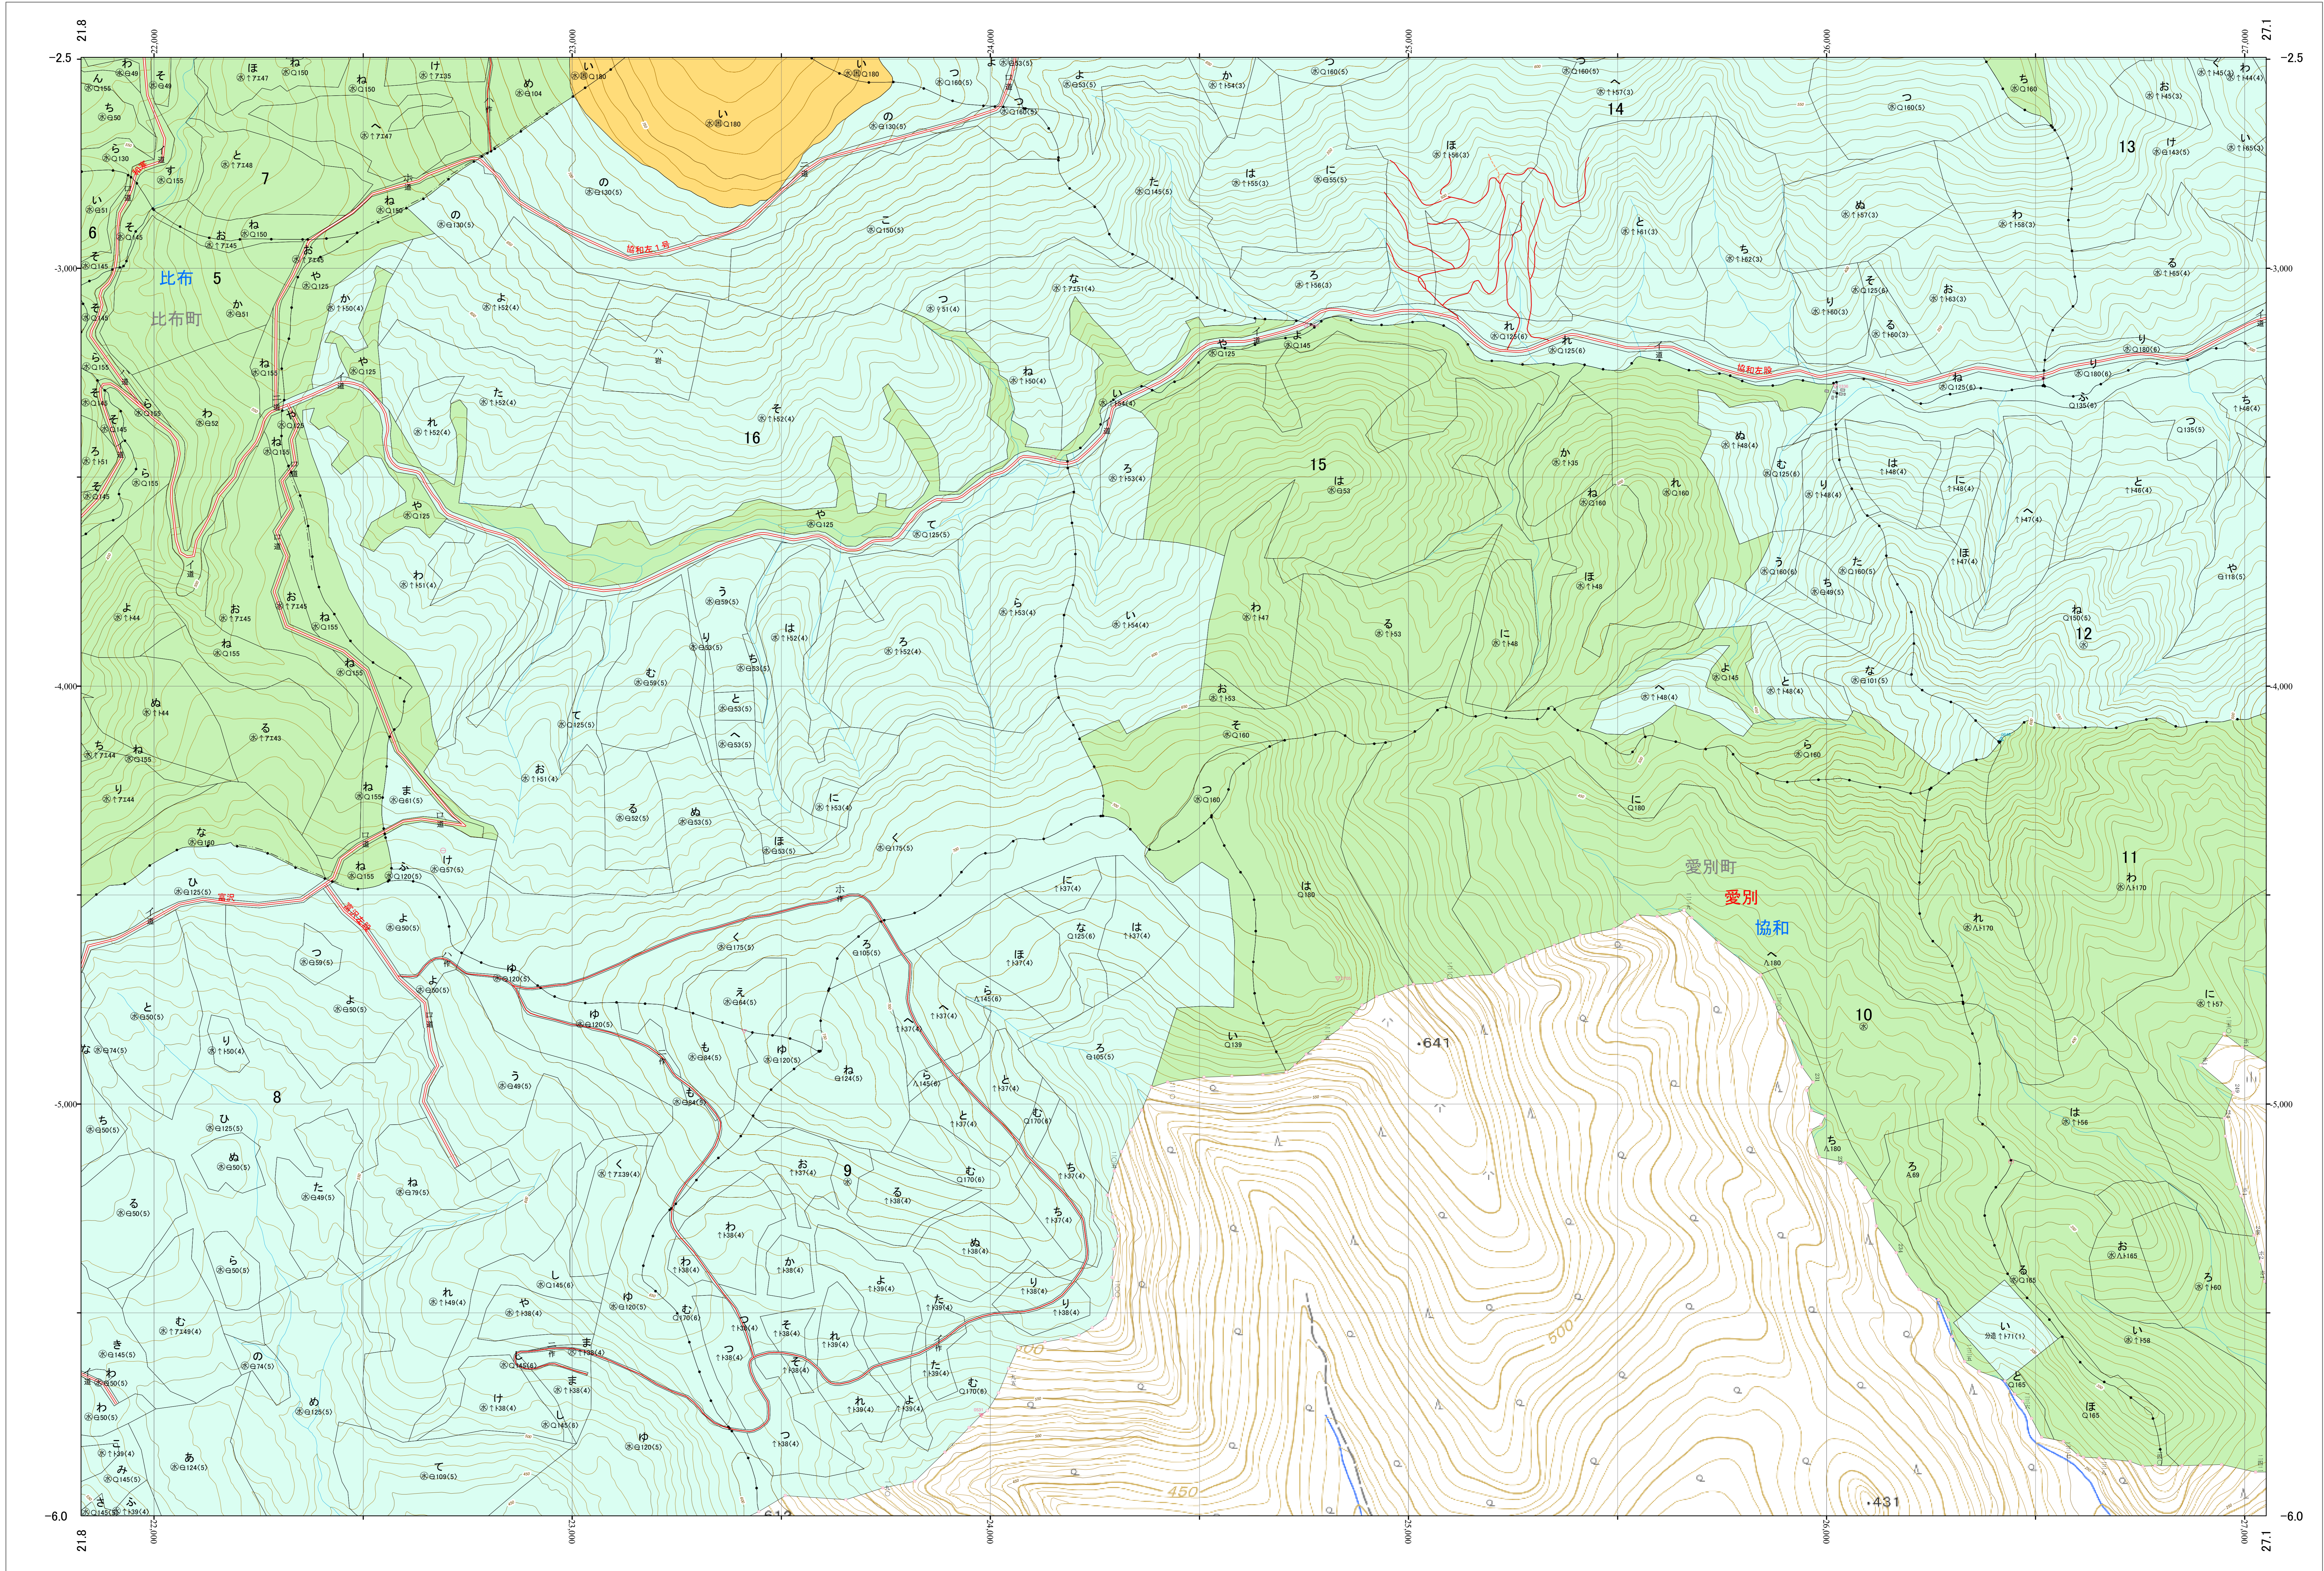

北海道森林管理局 上川南部森林計画区
上川中部森林管理署 基本図・国有林野施業実施計画図 14 (全207)

第12公共座標

上川中部 14

林班番号:0005~0016-0018

令和五年度 第六次樹立

林班番号:0005~0016-0018

北海道森林管理局 上川中部森林管理署

上川中部 14

「測量法に基づく国土地理院長承認(使用) R 5JHs 635」
この地図は、国土地理院長の承認を得て、同院発行の電子地形図を用いて作成したものである。
第三者がさらに複製する場合には、国土地理院長の承認を得なければならない。