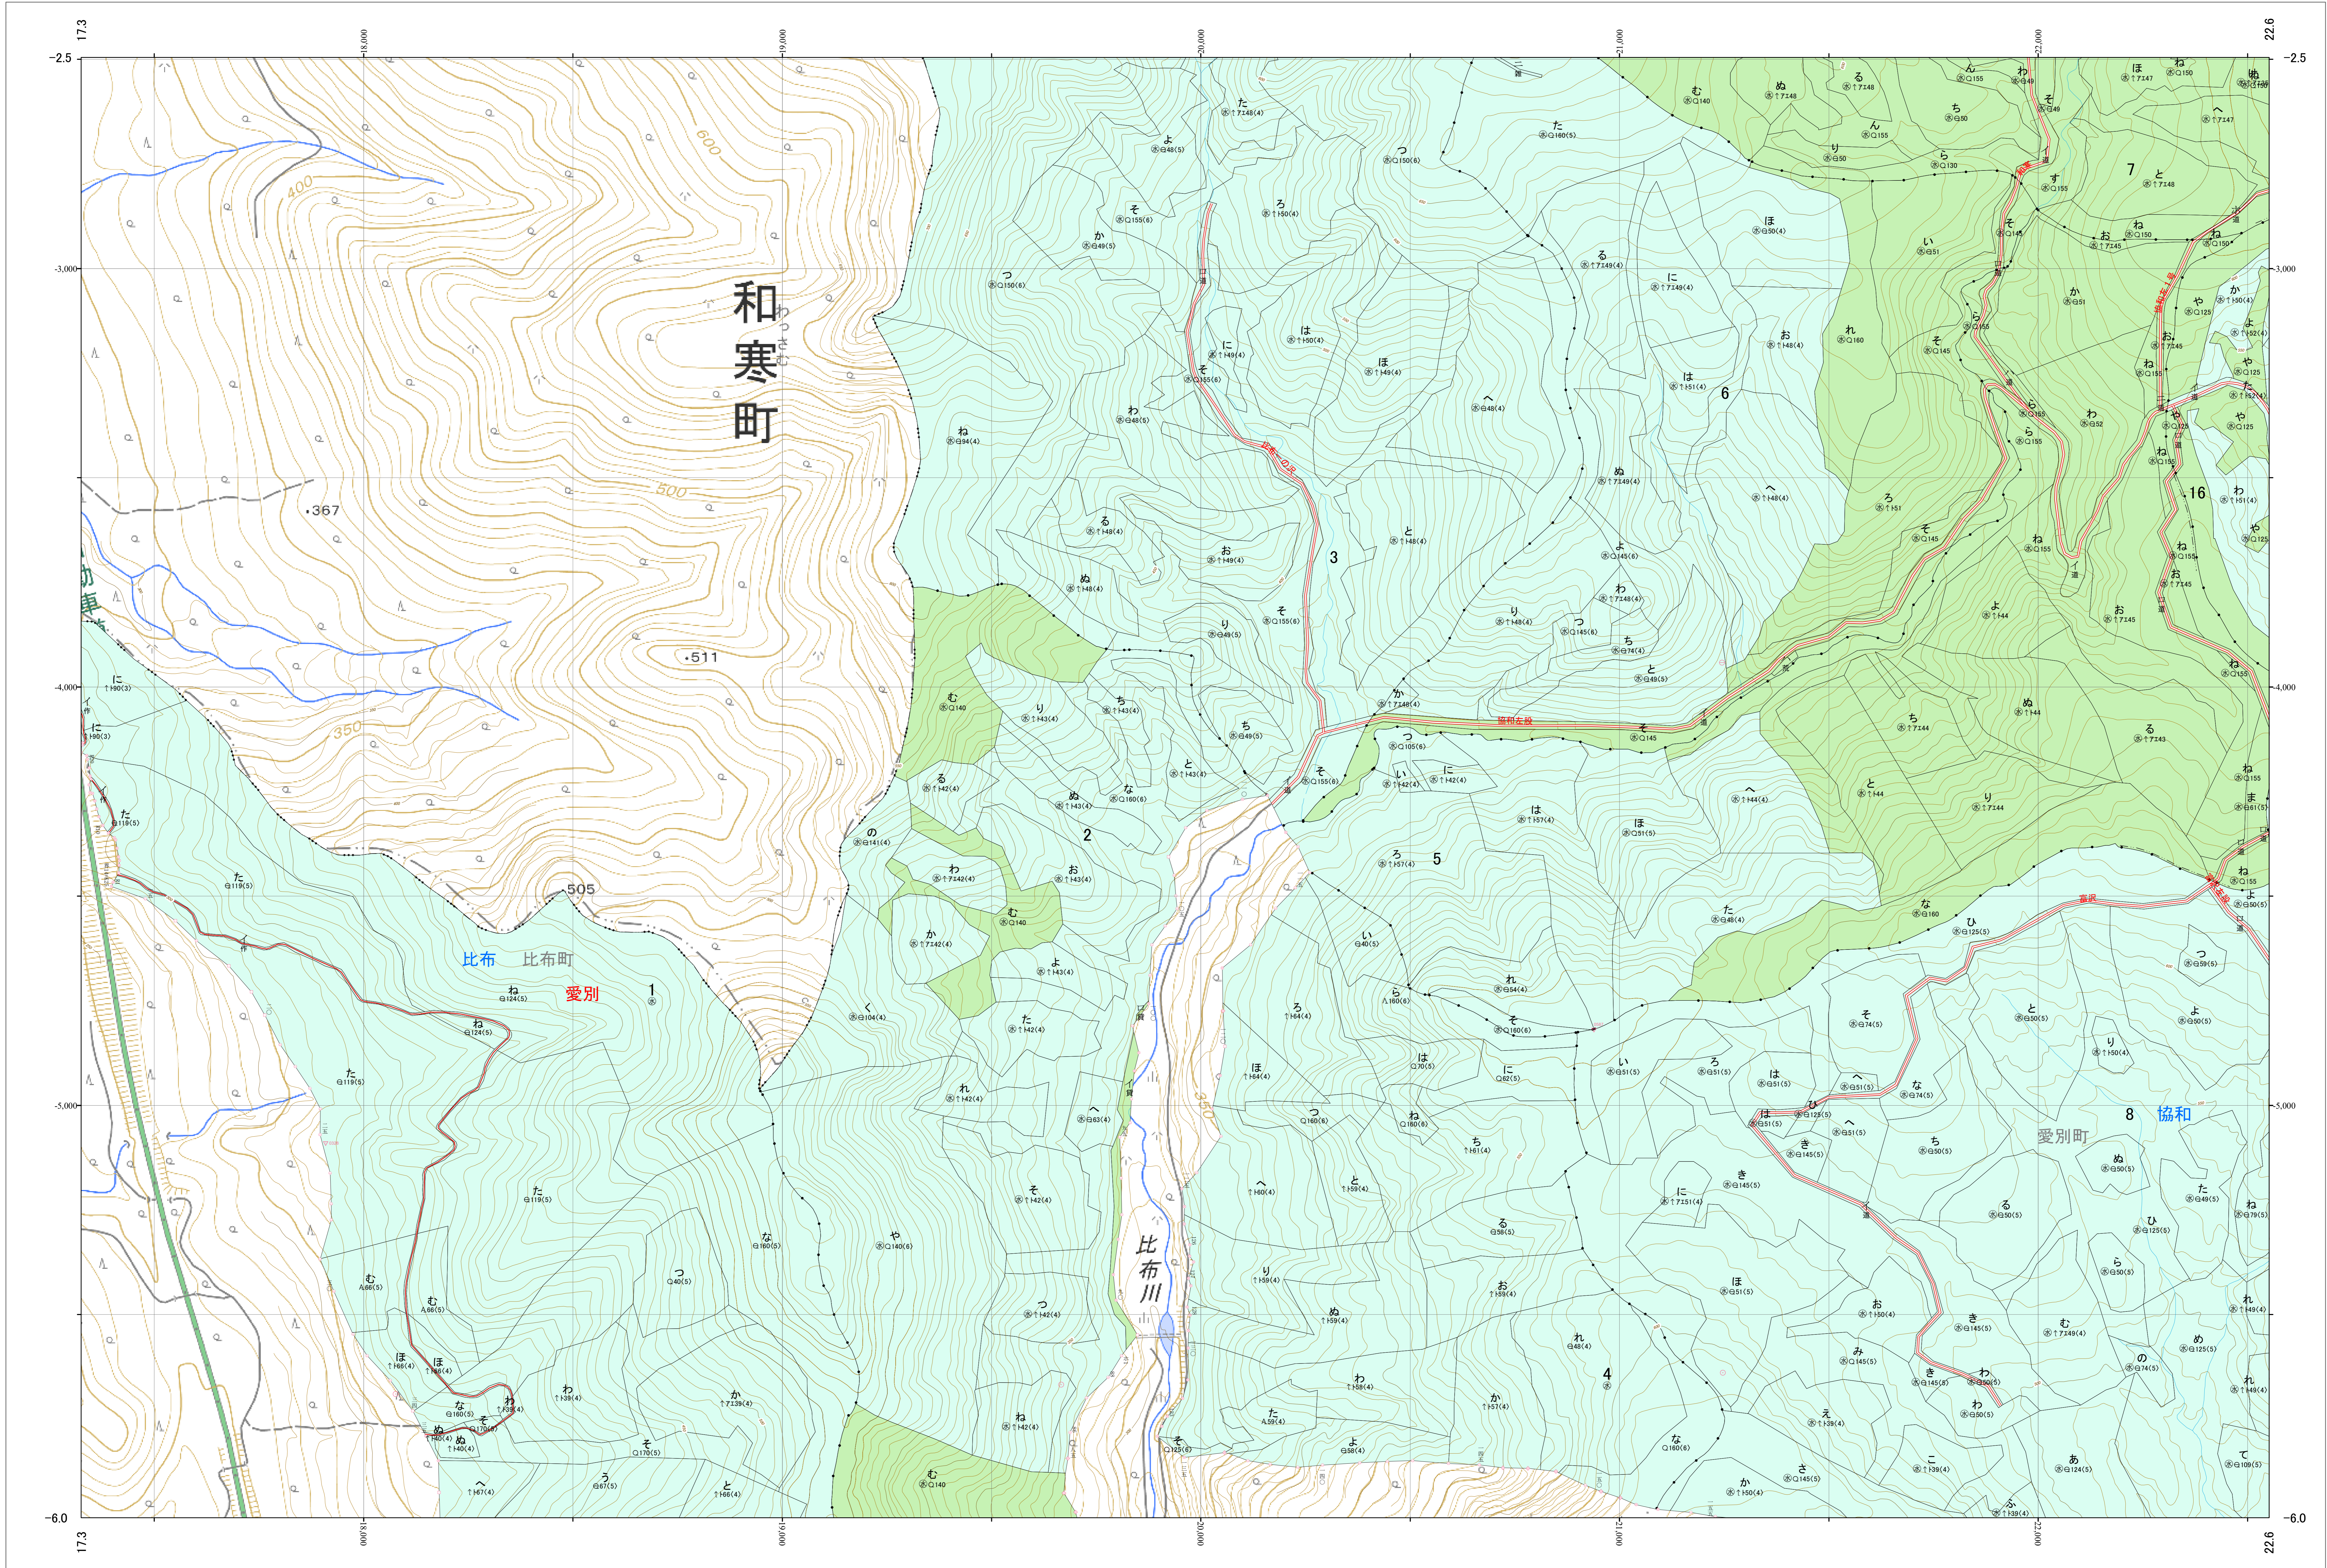

北海道森林管理局 上川南部森林計画区
上川中部森林管理署 基本図・国有林野施業実施計画図 13 (全207)

第12公共座標

上川中部 13

林班番号: 0001~0008・0016

1:5,000

「測量法に基づく国土地理院長承認(使用) R 5JHs 635」
この地図は、国土地理院長の承認を得て、同院発行の電子地形図を用いて作成したものである。
第三者がさらに複製する場合には、国土地理院長の承認を得なければならない。

林班番号: 0001~0008・0016
令和五年度 第六次樹立

北海道森林管理局 上川中部森林管理署

上川中部 13