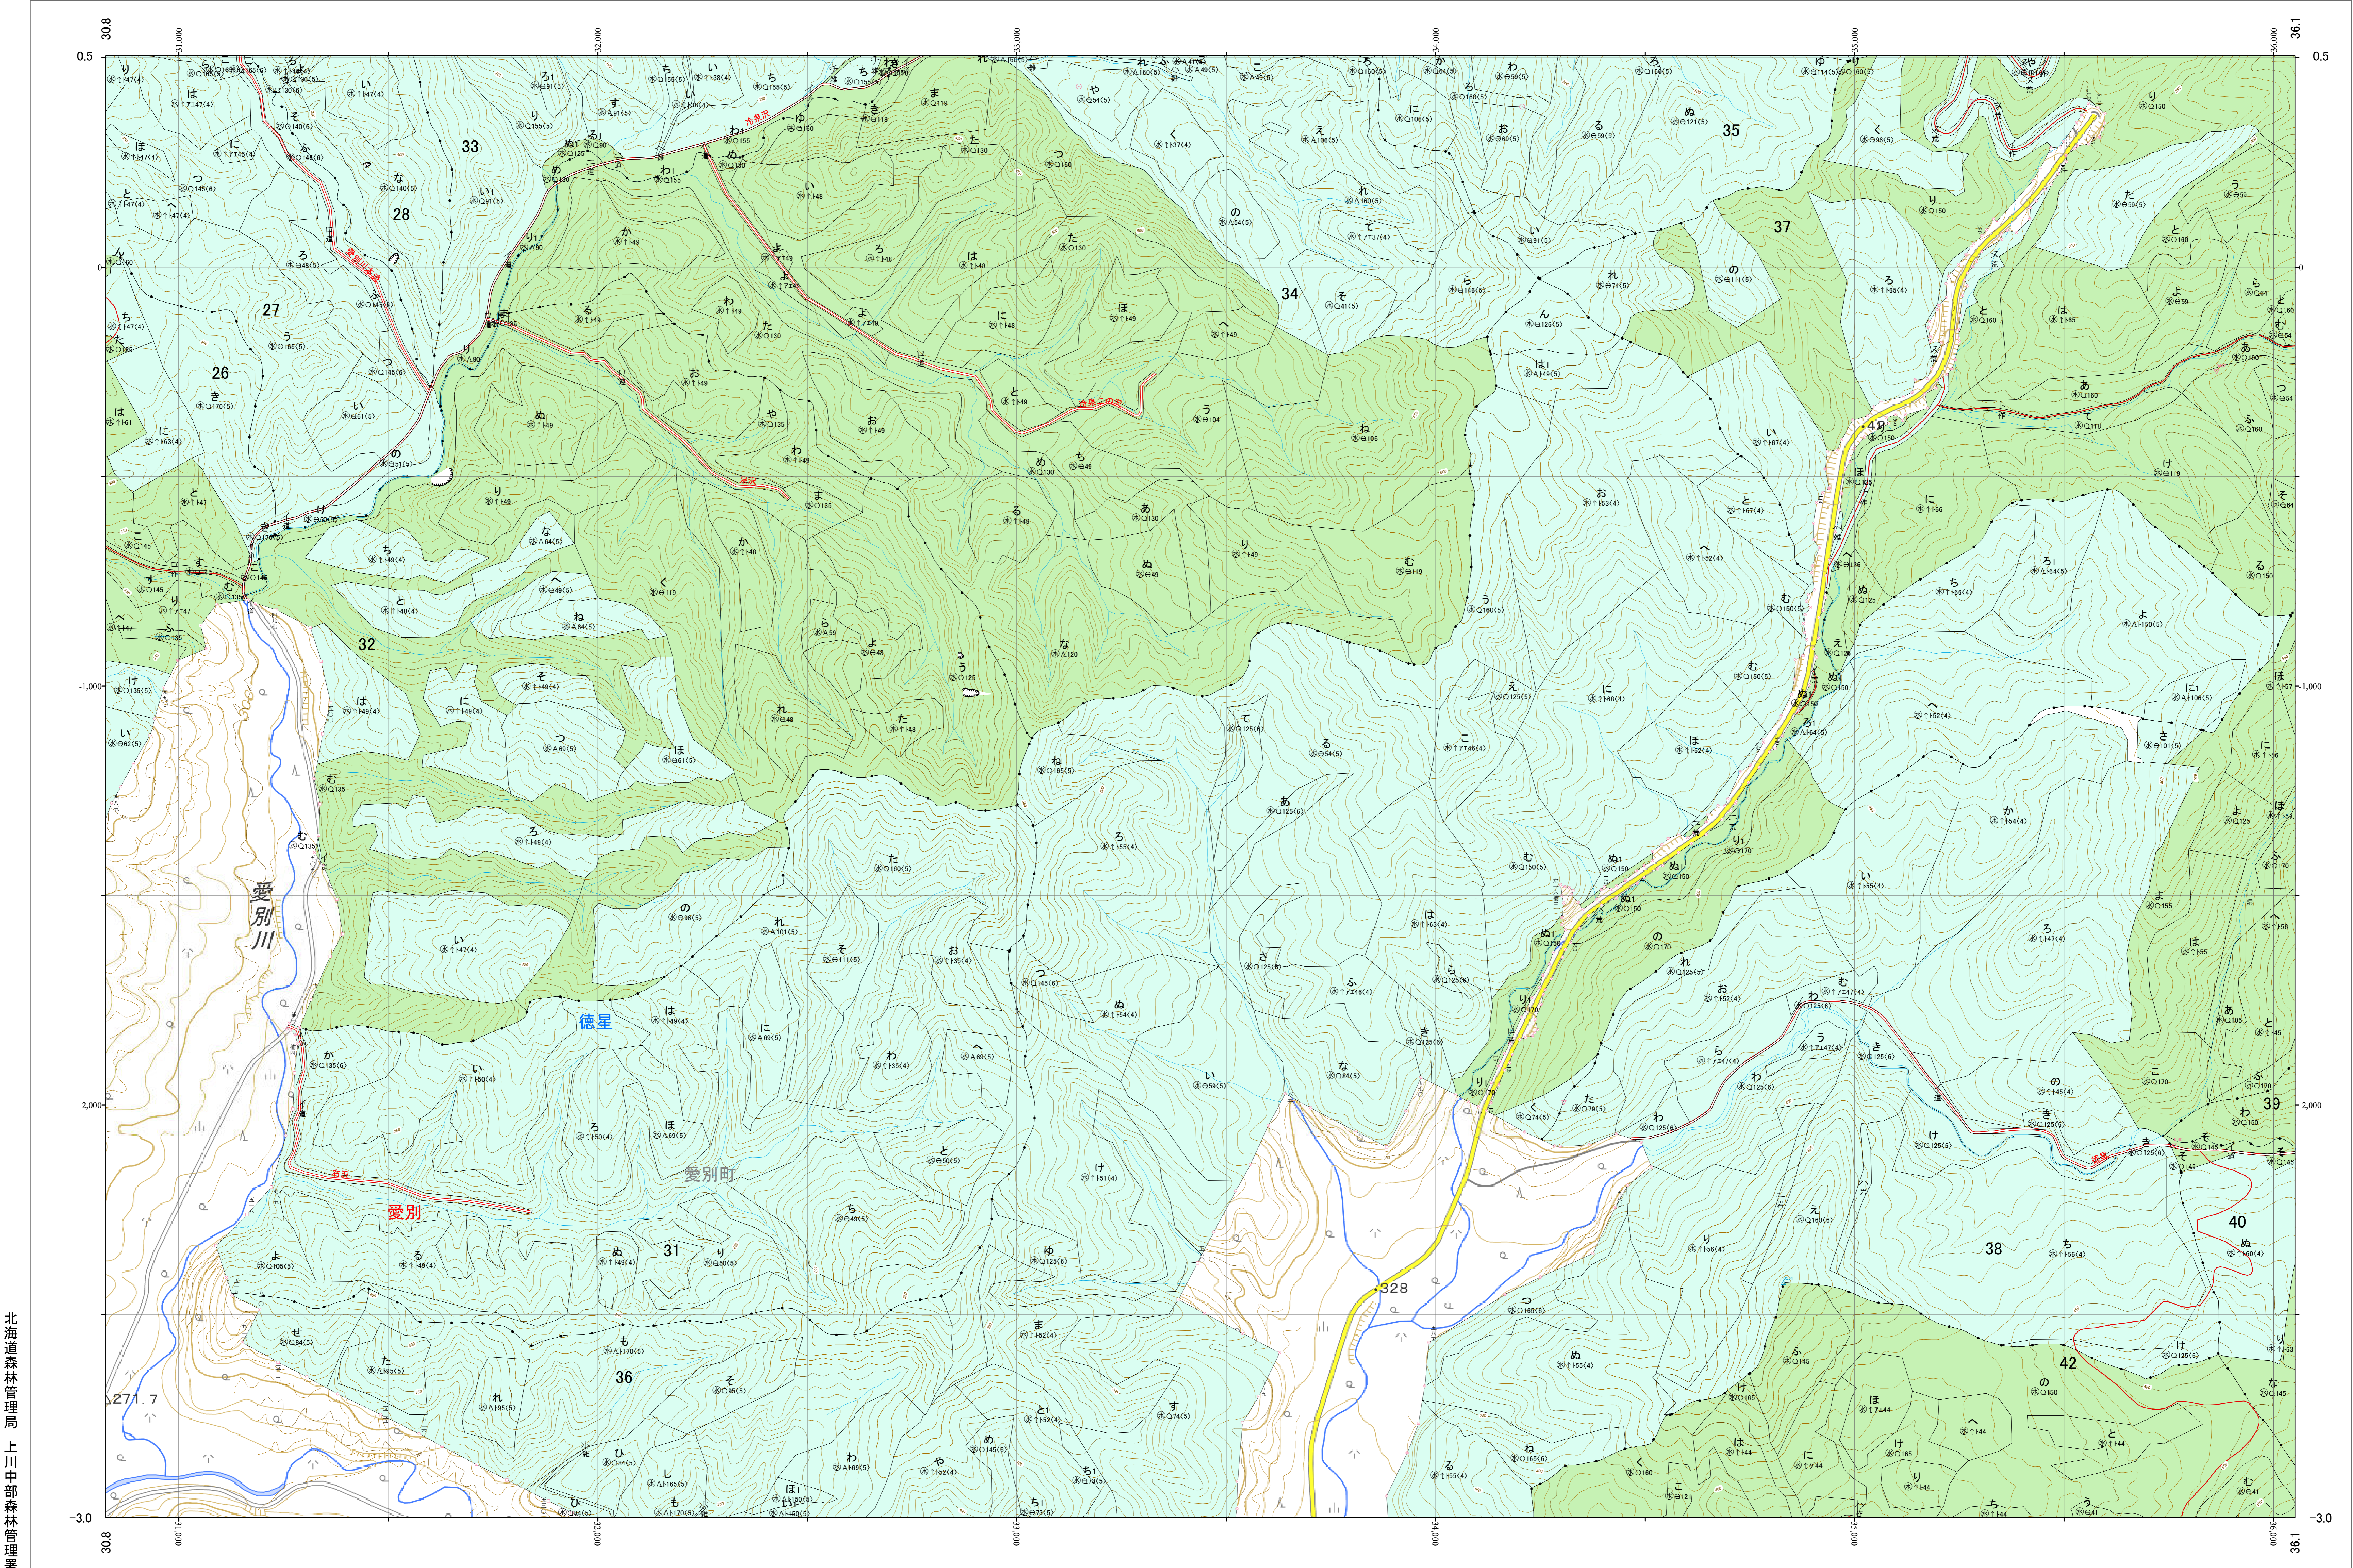

北海道森林管理局 上川南部森林計画区
上川中部森林管理署 基本図・国有林野施業実施計画図 8 (全207)

第12公共座標

上川中部 8

林班番号: 0026~0028・0031~0040・0042・0044

北海道森林管理局 上川中部森林管理署

上川中部 8

林班番号: 0026~0028・0031~0040・0042・0044
令和五年度 第六次樹立

「測量法に基づく国土地理院長承認(使用) R 5JHs 635」
この地図は、国土地理院長の承認を得て、同院発行の電子地形図を用いて作成したものである。
第三者がさらに複製する場合には、国土地理院長の承認を得なければならない。