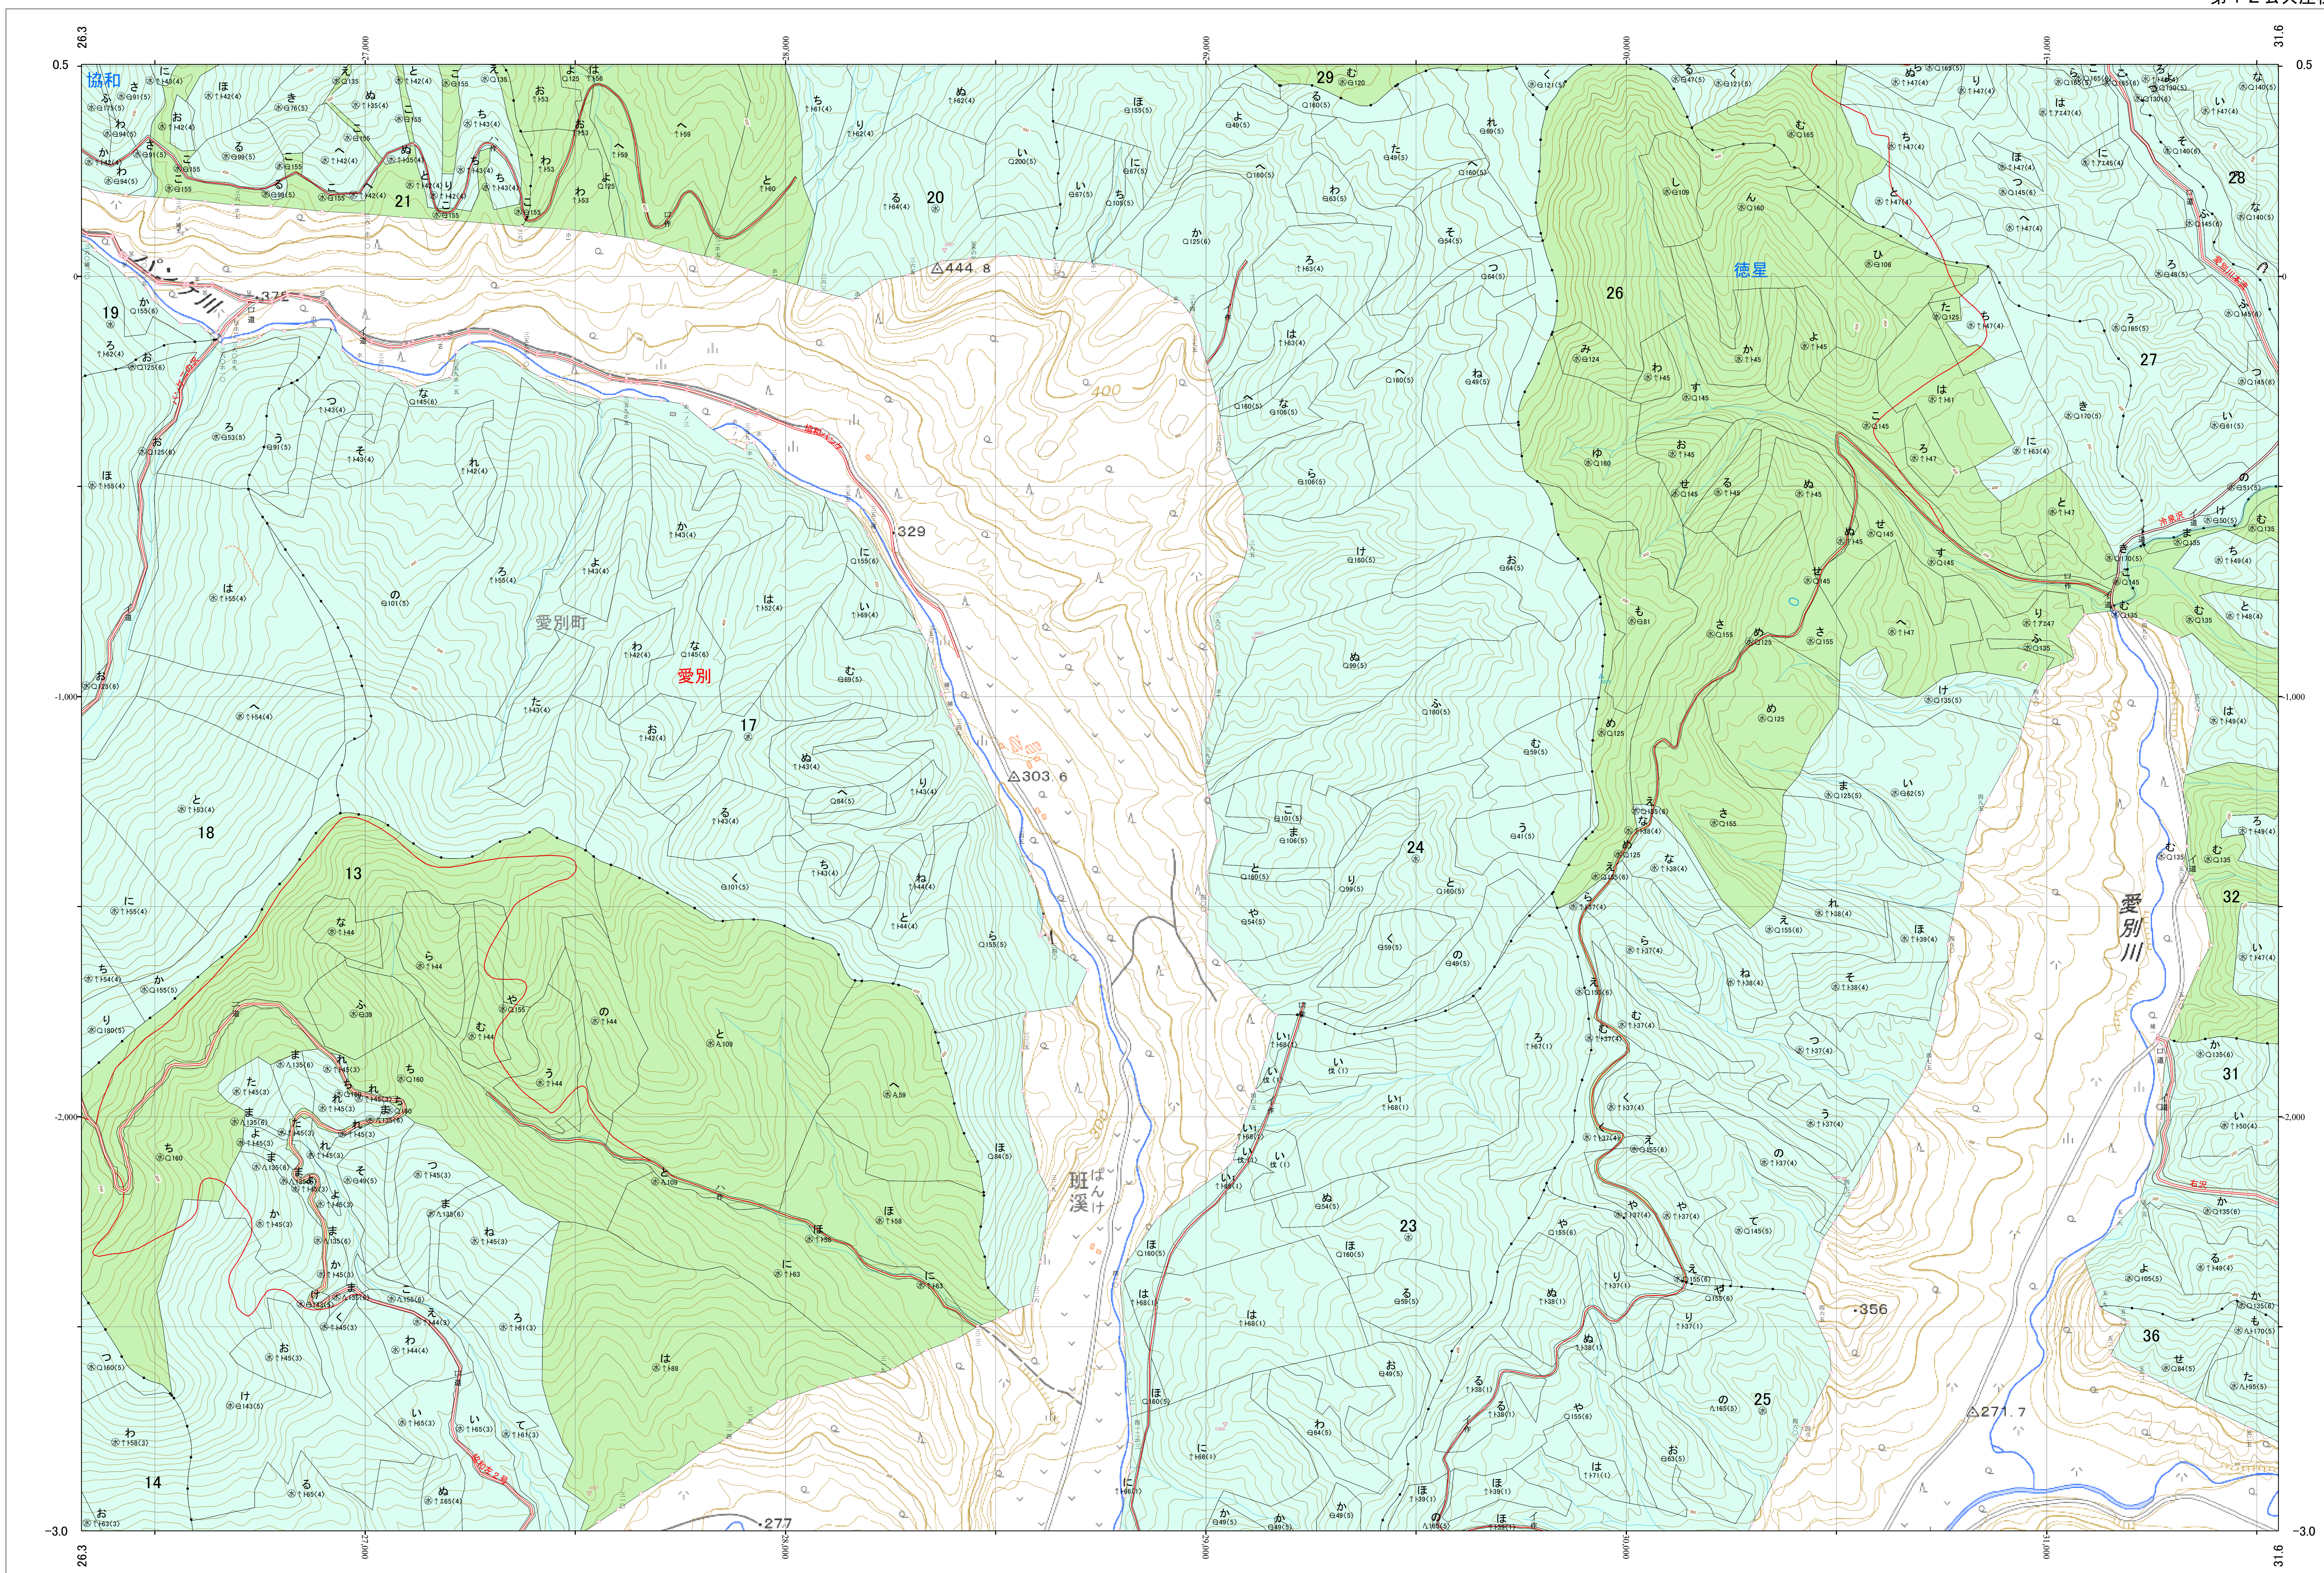

北海道森林管理局 上川南部森林計画区
上川中部森林管理署 基本図・国有林野施業実施計画図 7 (全207)

第12公共座標

上川中部 7

林班番号: 0012~0014・0017~0021・0023~0029・0031~0033・0036

北海道森林管理局 上川中部森林管理署
上川中部 7

1:5,000

「測量法に基づく国土院院長承認(使用) R 5JHs 635」
この地図は、国土院院長の承認を得て、同院発行の電子地形図を用いて作成したものである。
第三者がさらに複製する場合には、国土院院長の承認を得なければならない。

林班番号: 0012~0014・0017~0021・0023~0029・0031~0033・0036
令和五年度 第六次樹立