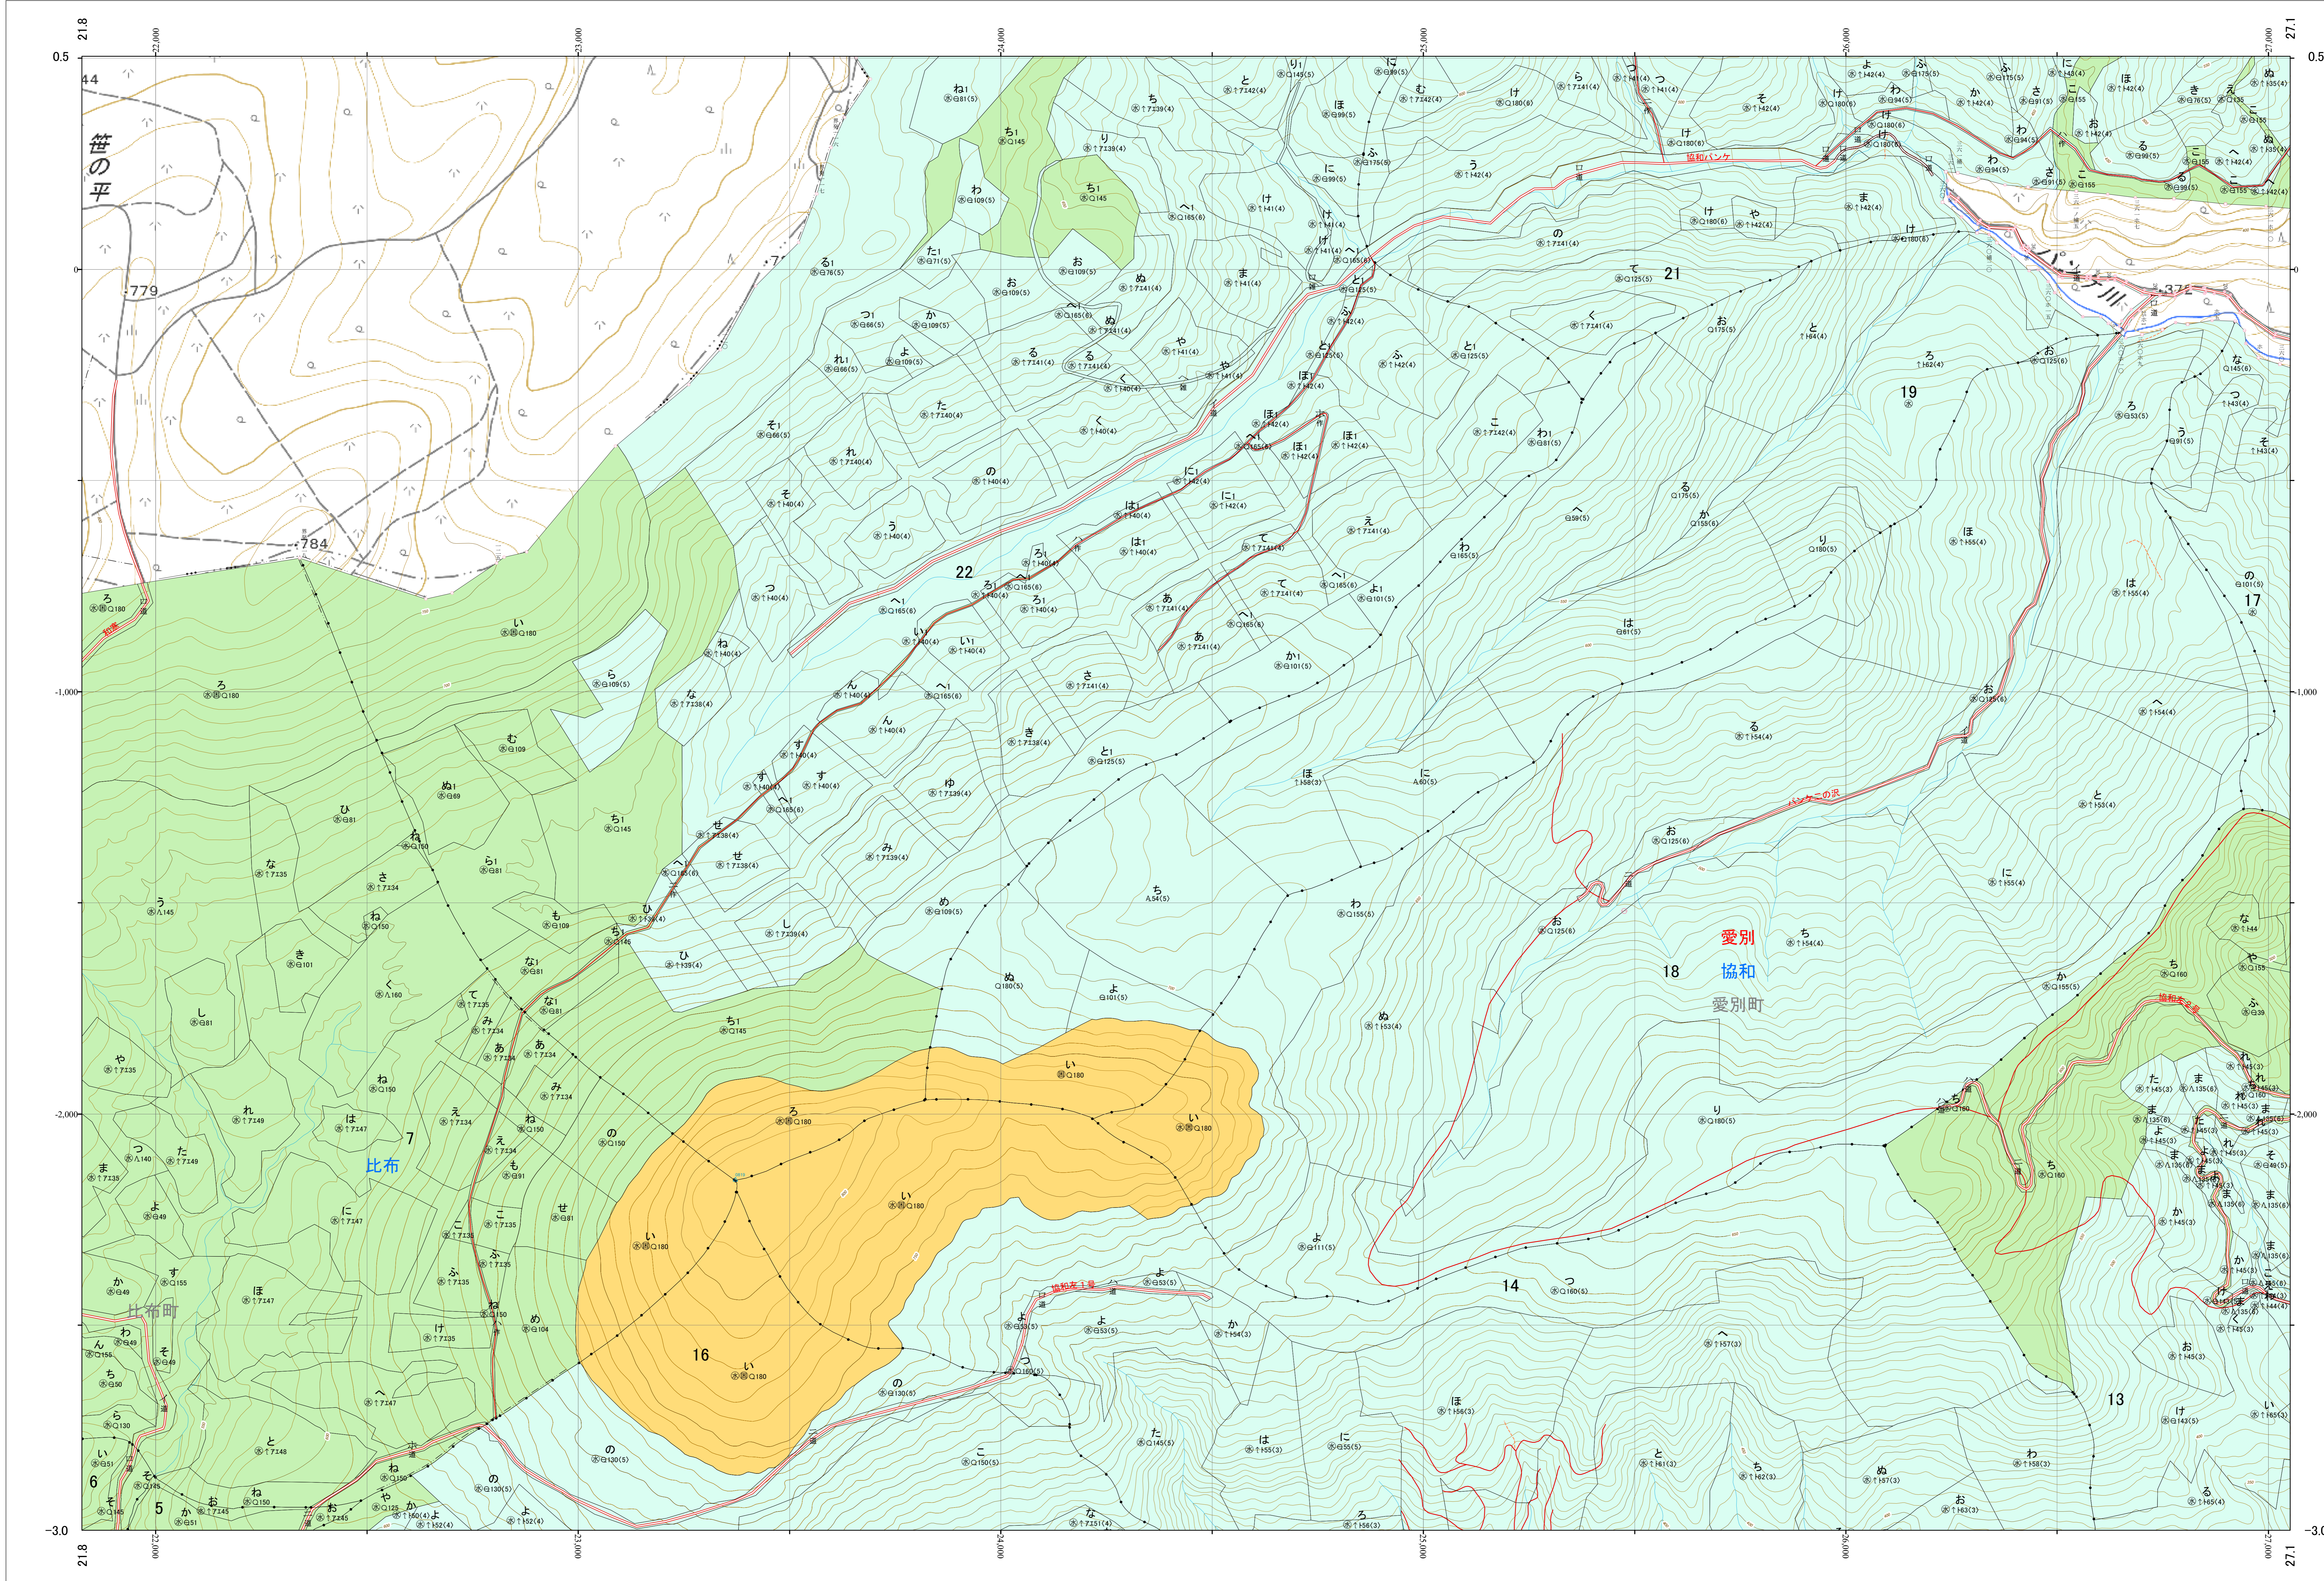

北海道森林管理局 上川南部森林計画区
上川中部森林管理署 基本図・国有林野施業実施計画図 6 (全207)

第12公共座標

林班番号: 0005~0007・0012~0022

上川中部 6

北海道森林管理局 上川中部森林管理署
上川中部 6

林班番号: 0005~0007・0012~0022
令和五年度 第六次樹立

1:5,000
0 100 200 300 400 500 1,000m

「測量法に基づく国土院院長承認(使用) R 5JHs 635」
この地図は、国土院院長の承認を得て、同院発行の電子地形図を用いて作成したものである。
第三者がさらに複製する場合には、国土院院長の承認を得なければならない。