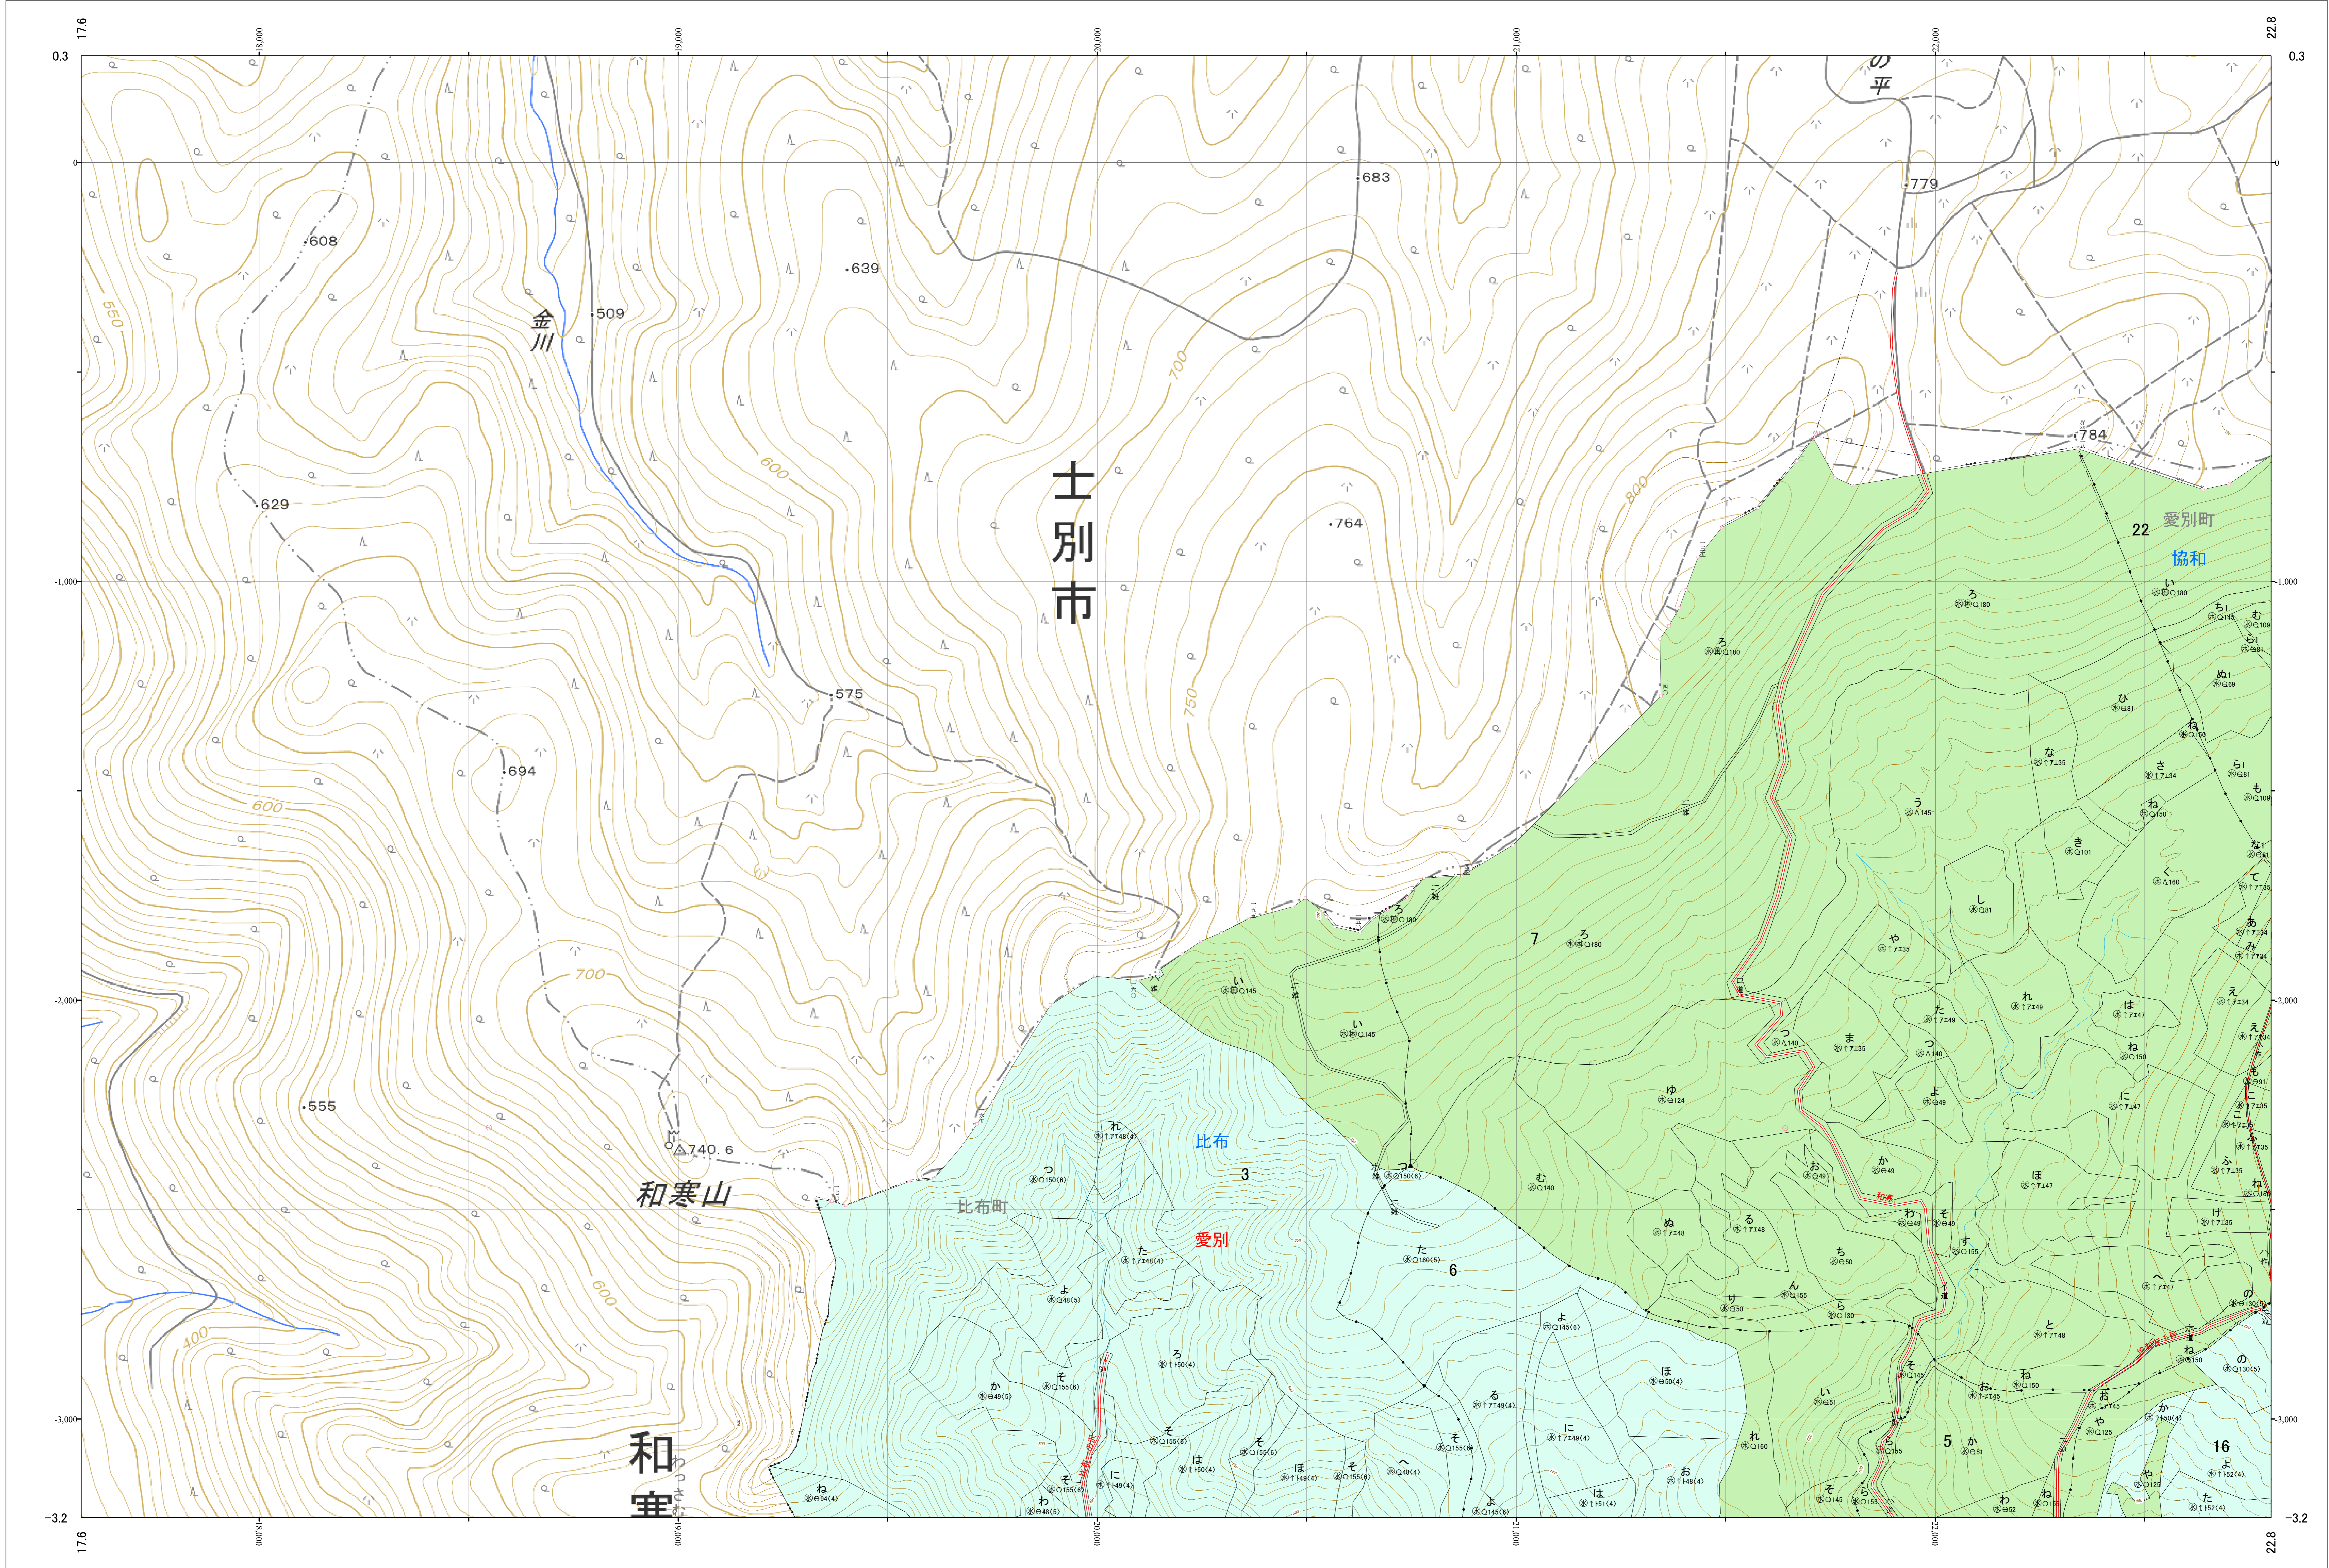

北海道森林管理局 上川南部森林計画区
上川中部森林管理署 基本図・国有林野施業実施計画図 5 (全207)

第12公共座標

上川中部 5

林班番号: 0003・0005~0007・0016・0022

林班番号: 0003・0005~0007・0016・0022

令和五年度 第六次樹立

上川中部 5

北海道森林管理局 上川中部森林管理署

「測量法に基づく国土地理院長承認(使用) R 5JHs 635」
この地図は、国土地理院長の承認を得て、同院発行の電子地形図を用いて作成したものである。
第三者がさらに複製する場合には、国土地理院長の承認を得なければならない。