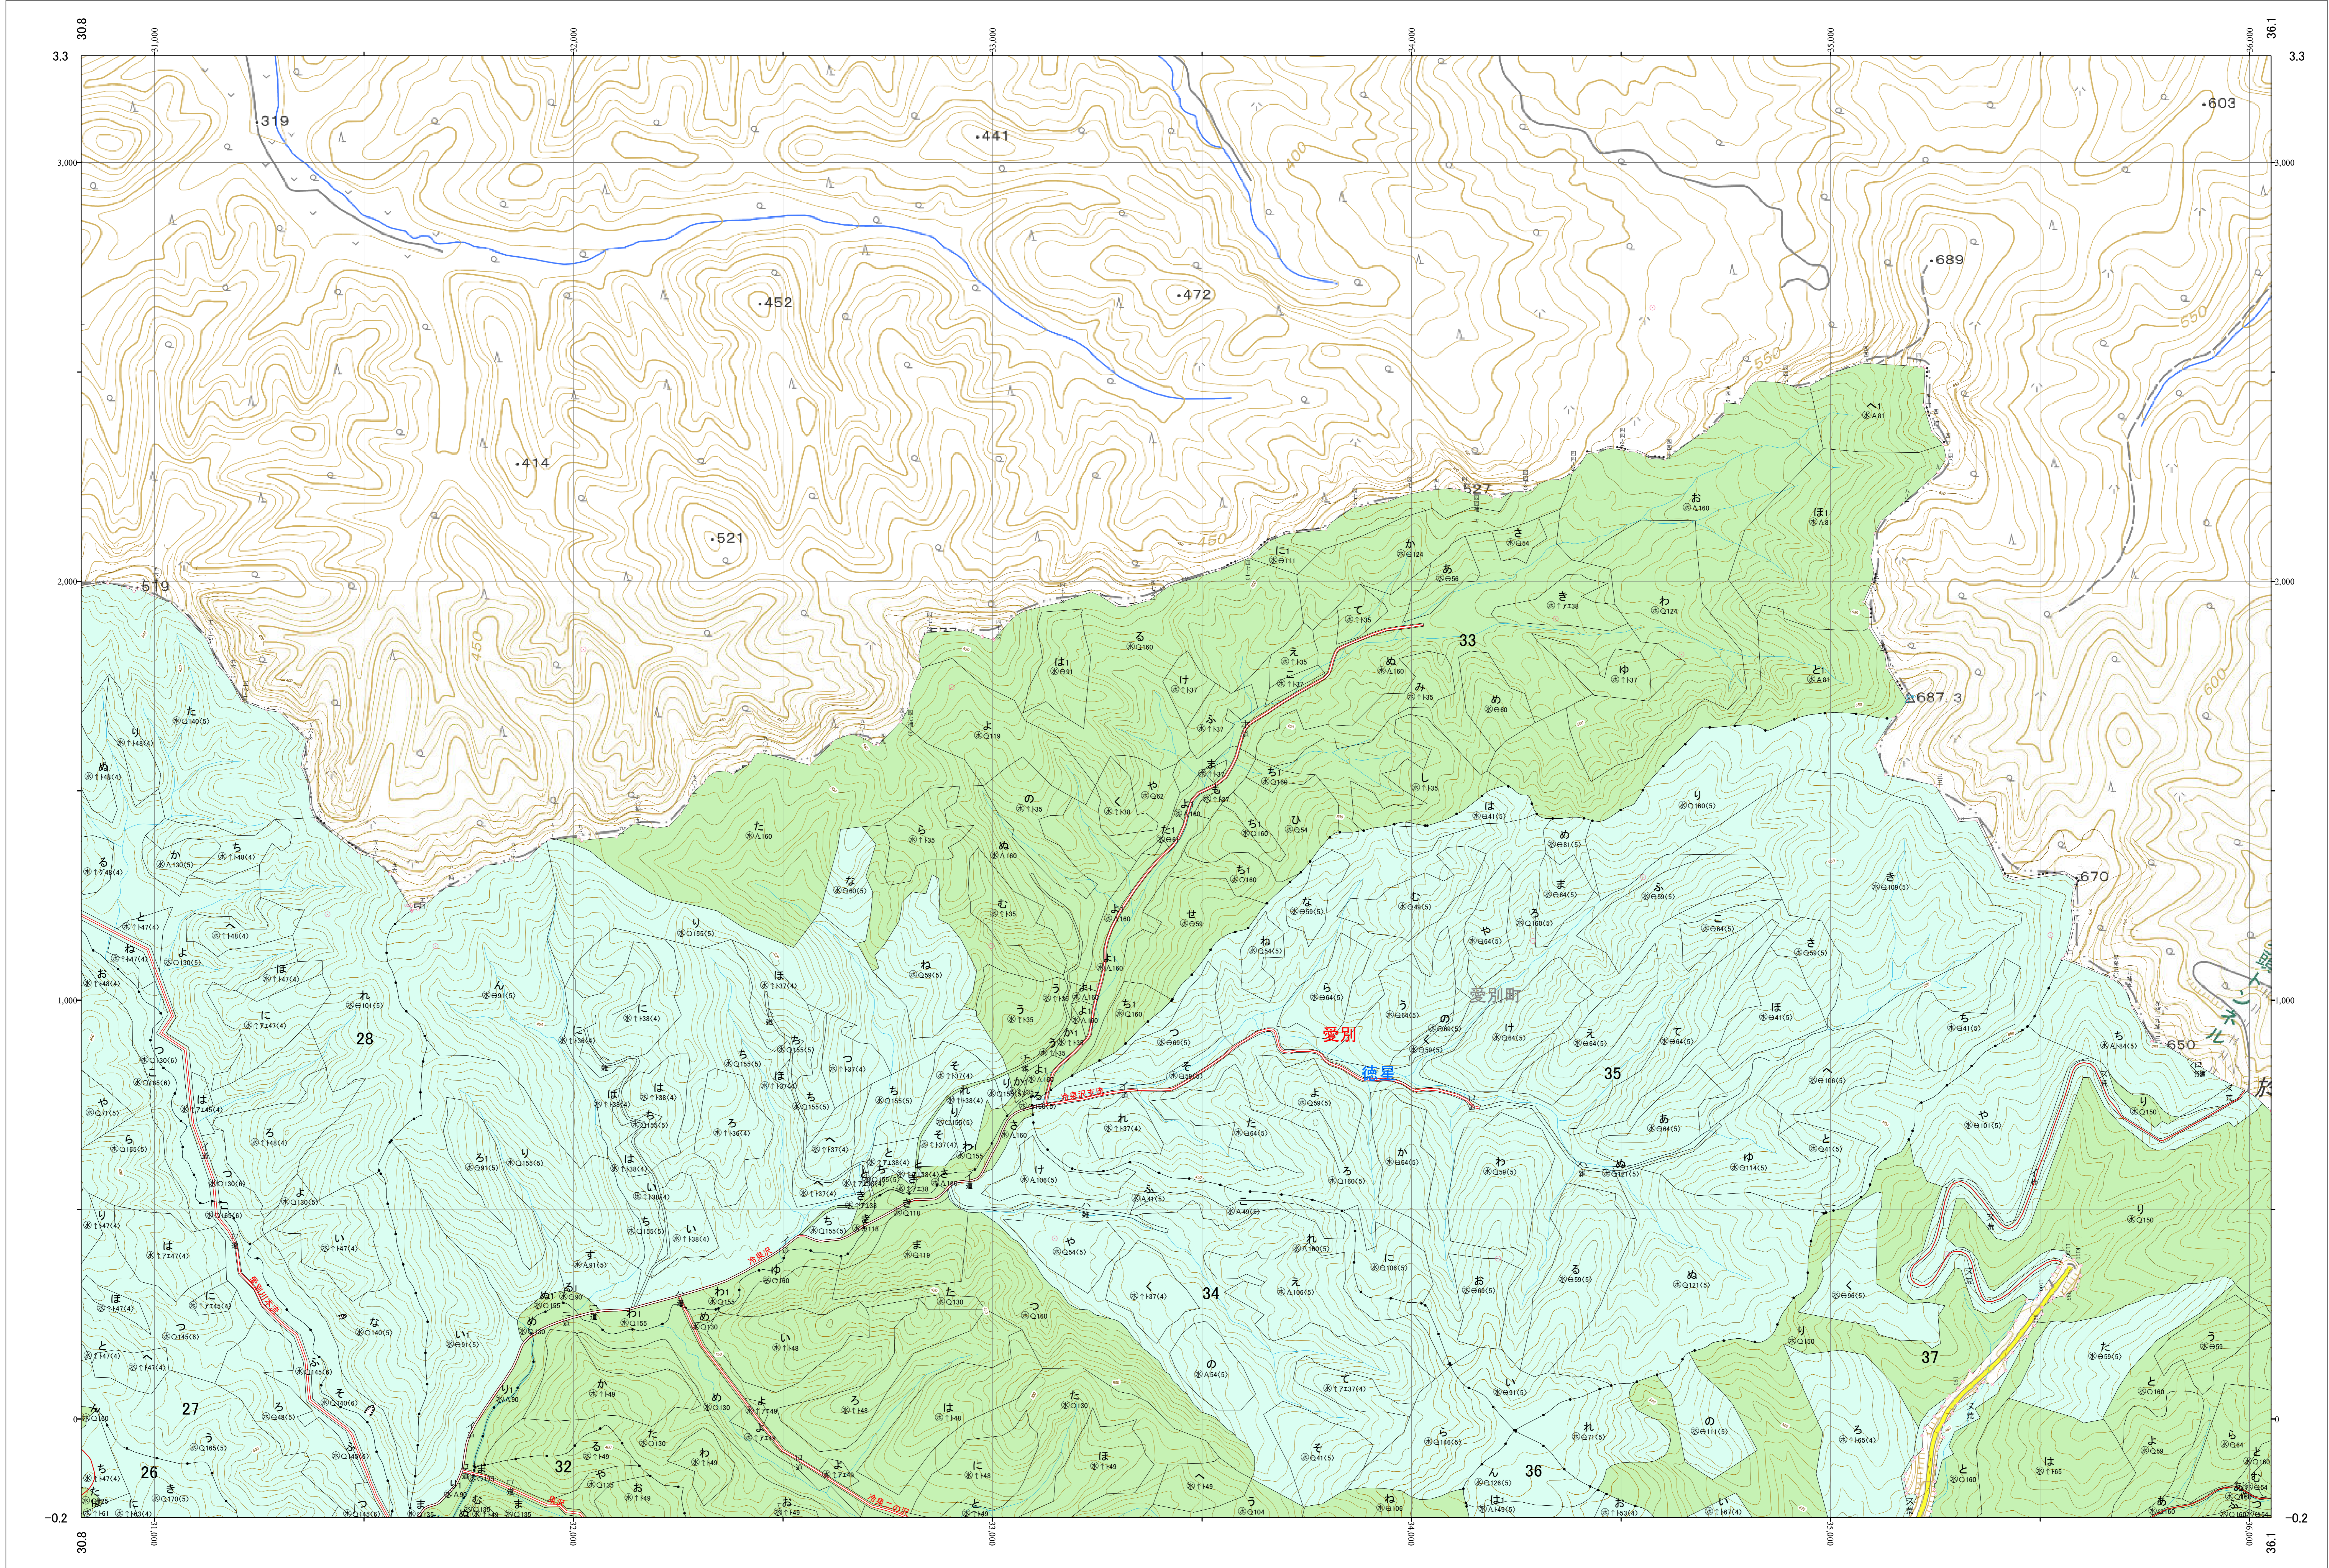

北海道森林管理局 上川南部森林計画区
上川中部森林管理署 基本図・国有林野施業実施計画図 3 (全207)

第12公共座標

上川中部 3

林班番号: 0026~0028・0032~0037

「測量法に基づく国土地理院長承認(使用) R 5JHs 635」
この地図は、国土地理院長の承認を得て、同院発行の電子地形図を用いて作成したものである。
第三者がさらに複製する場合には、国土地理院長の承認を得なければならない。

北海道森林管理局 上川中部森林管理署
上川中部 3

林班番号: 0026~0028・0032~0037
令和五年度 第六次樹立