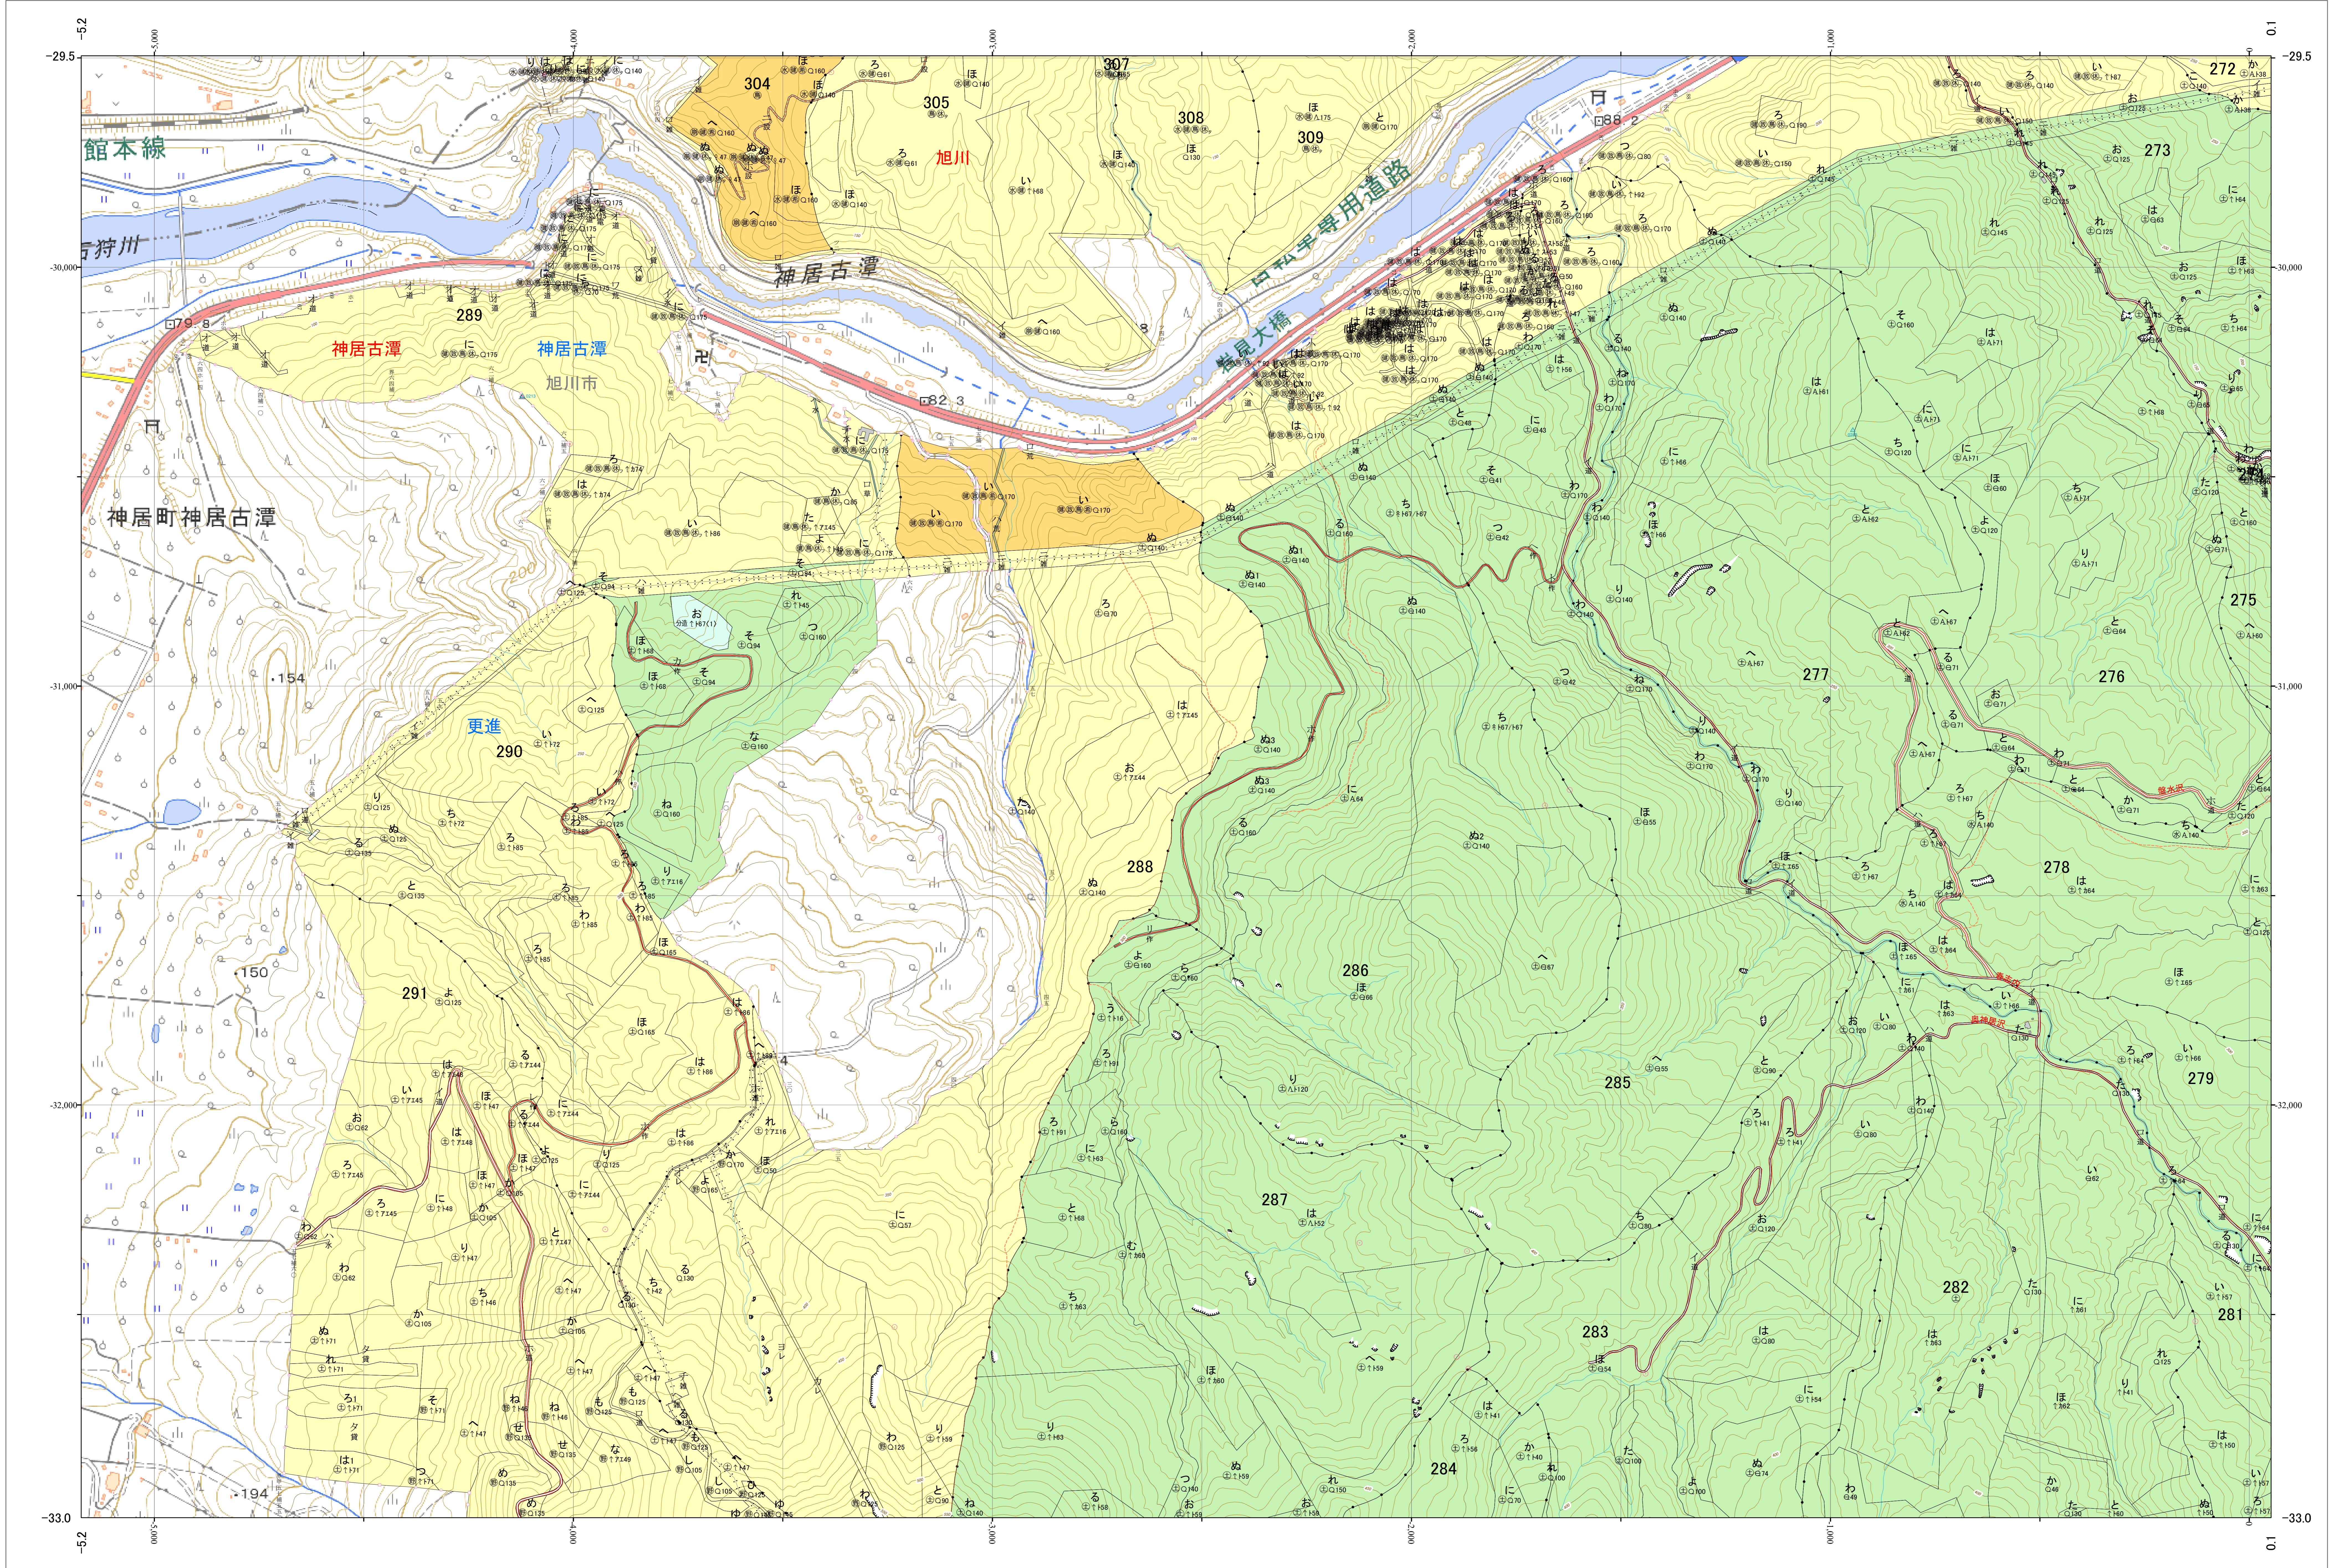

北海道森林管理局 上川南部森林計画区  
 上川中部森林管理署 基本図・国有林野施業実施計画図 116 (全207)

第12公共座標

上川中部 116

林班番号: 0272~0279・0281~0292・0304~0305・0307~0309  
 令和五年度 第六次樹立

林班番号: 0272~0279・0281~0292・0304~0305・0307~0309

北海道森林管理局 上川中部森林管理署  
 上川中部 116

「測量法に基づく国土地理院長承認(使用) R 5JHs 635」  
 この地図は、国土地理院長の承認を得て、同院発行の電子地形図を用いて作成したものである。  
 第三者がさらに複製する場合には、国土地理院長の承認を得なければならない。