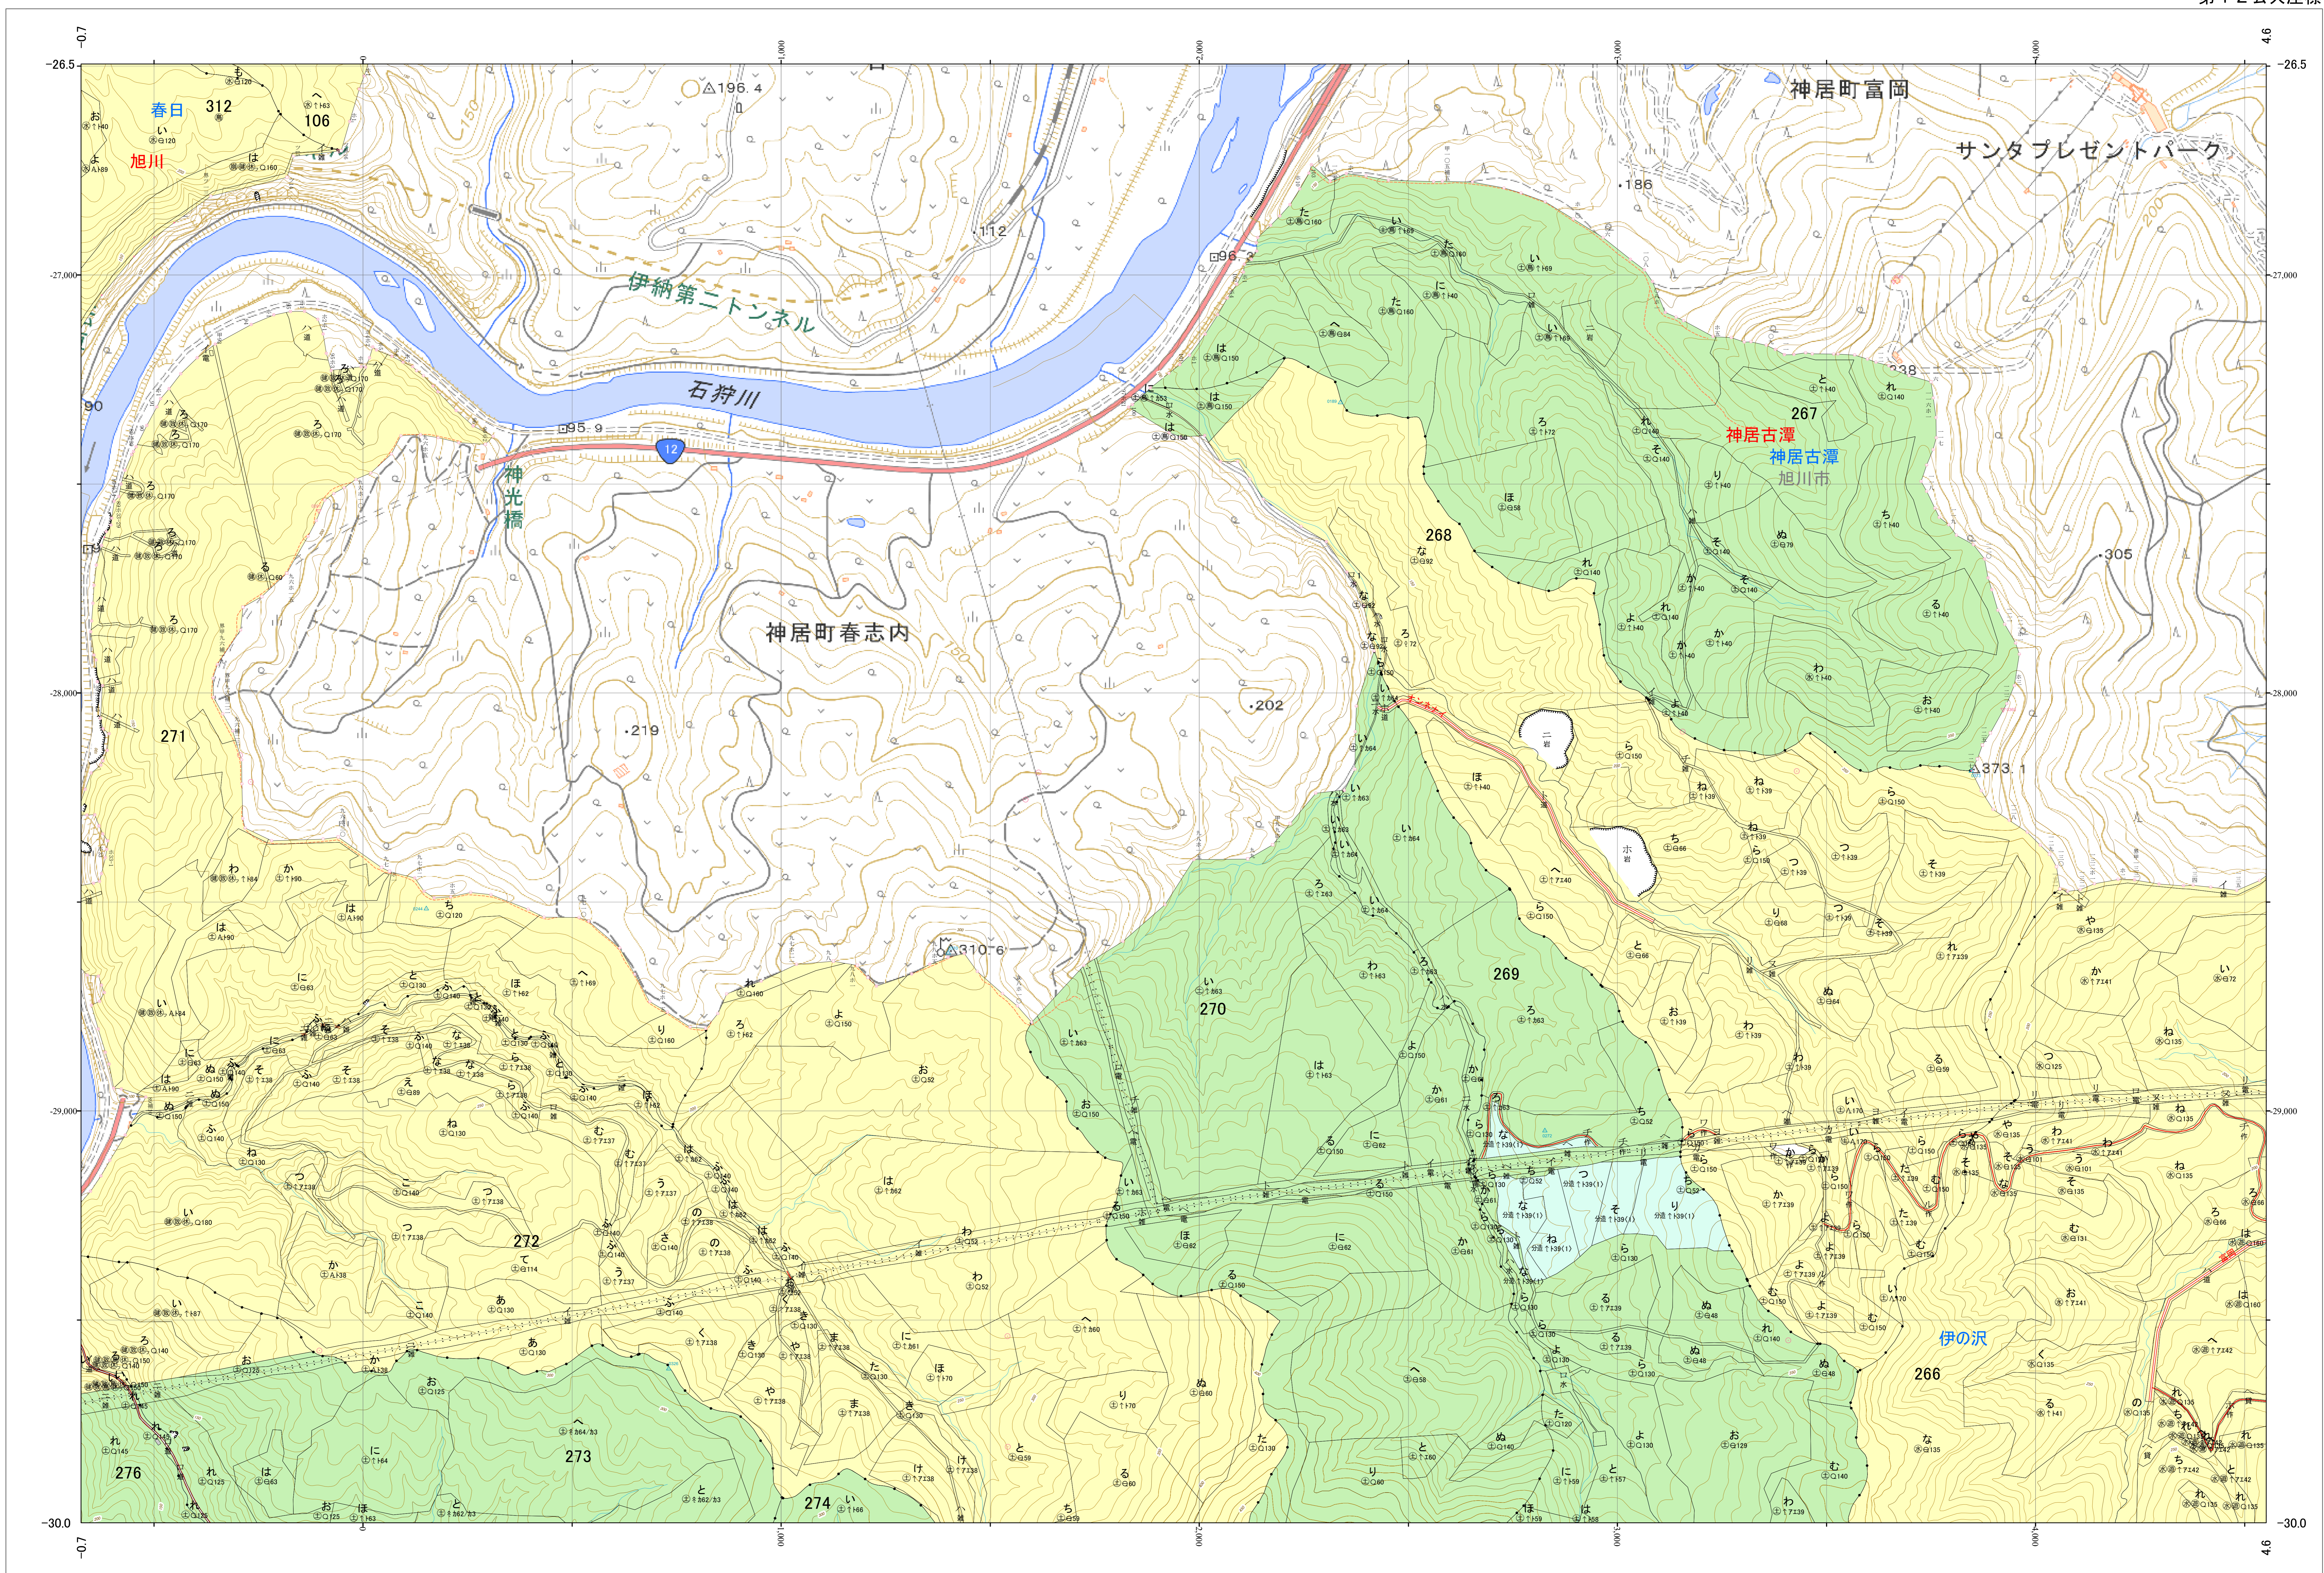

北海道森林管理局 上川南部森林計画区
 上川中部森林管理署 基本図・国有林野施業実施計画図 114 (全207)

第12公共座標
 9.58

林班番号: 0106-0265~0274-0276-0310~0312

上川中部 114

北海道森林管理局 上川中部森林管理署
 上川中部 114

林班番号: 0106-0265~0274-0276-0310~0312
 令和五年度 第六次樹立

「測量法に基づく国土地理院長承認(使用) R 5JHs 635」
 この地図は、国土地理院長の承認を得て、同院発行の電子地形図を用いて作成したものである。
 第三者がさらに複製する場合には、国土地理院長の承認を得なければならない。