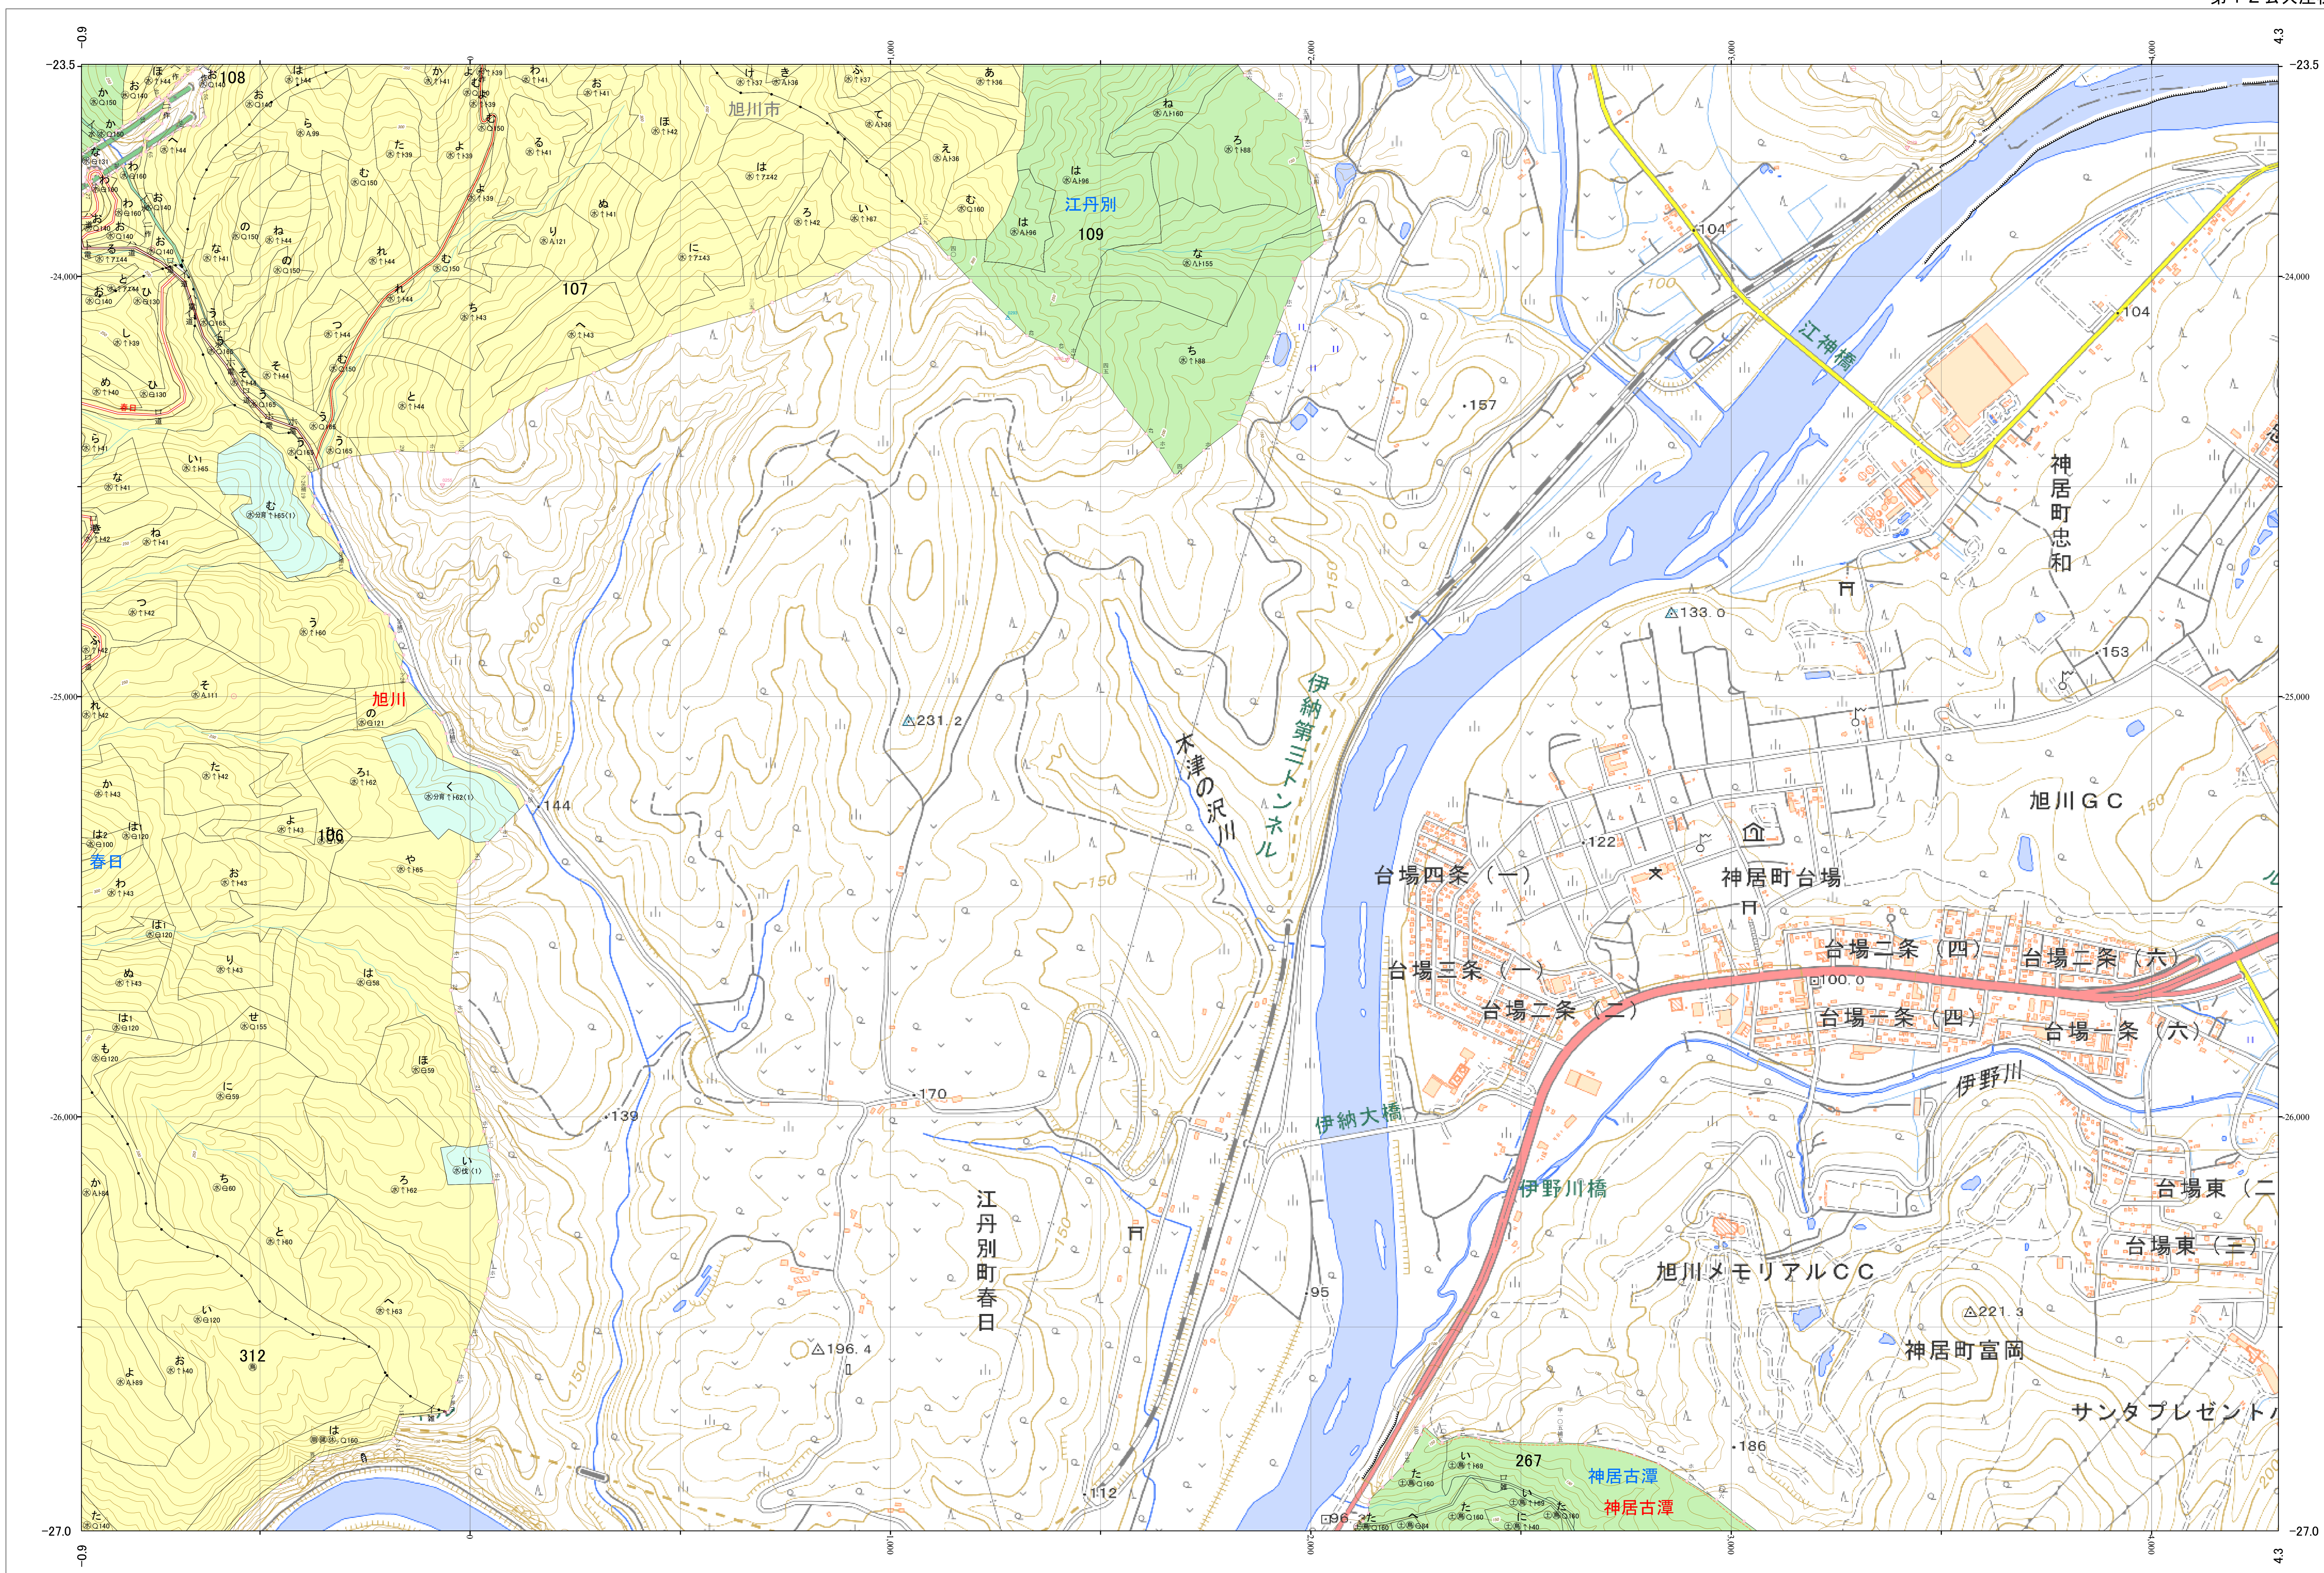

北海道森林管理局 上川南部森林計画区  
 上川中部森林管理署 基本図・国有林野施業実施計画図 49 (全207)

第12公共座標

林班番号: 0106~0109・0267~0268・0271・0311~0312

上川中部 49

北海道森林管理局 上川中部森林管理署  
 上川中部 49

林班番号: 0106~0109・0267~0268・0271・0311~0312  
 令和五年度 第六次樹立

「測量法に基づく国土院院長承認(使用) R 5JHs 635」  
 この地図は、国土院院長の承認を得て、同院発行の電子地形図を用いて作成したものである。  
 第三者がさらに複製する場合には、国土院院長の承認を得なければならない。