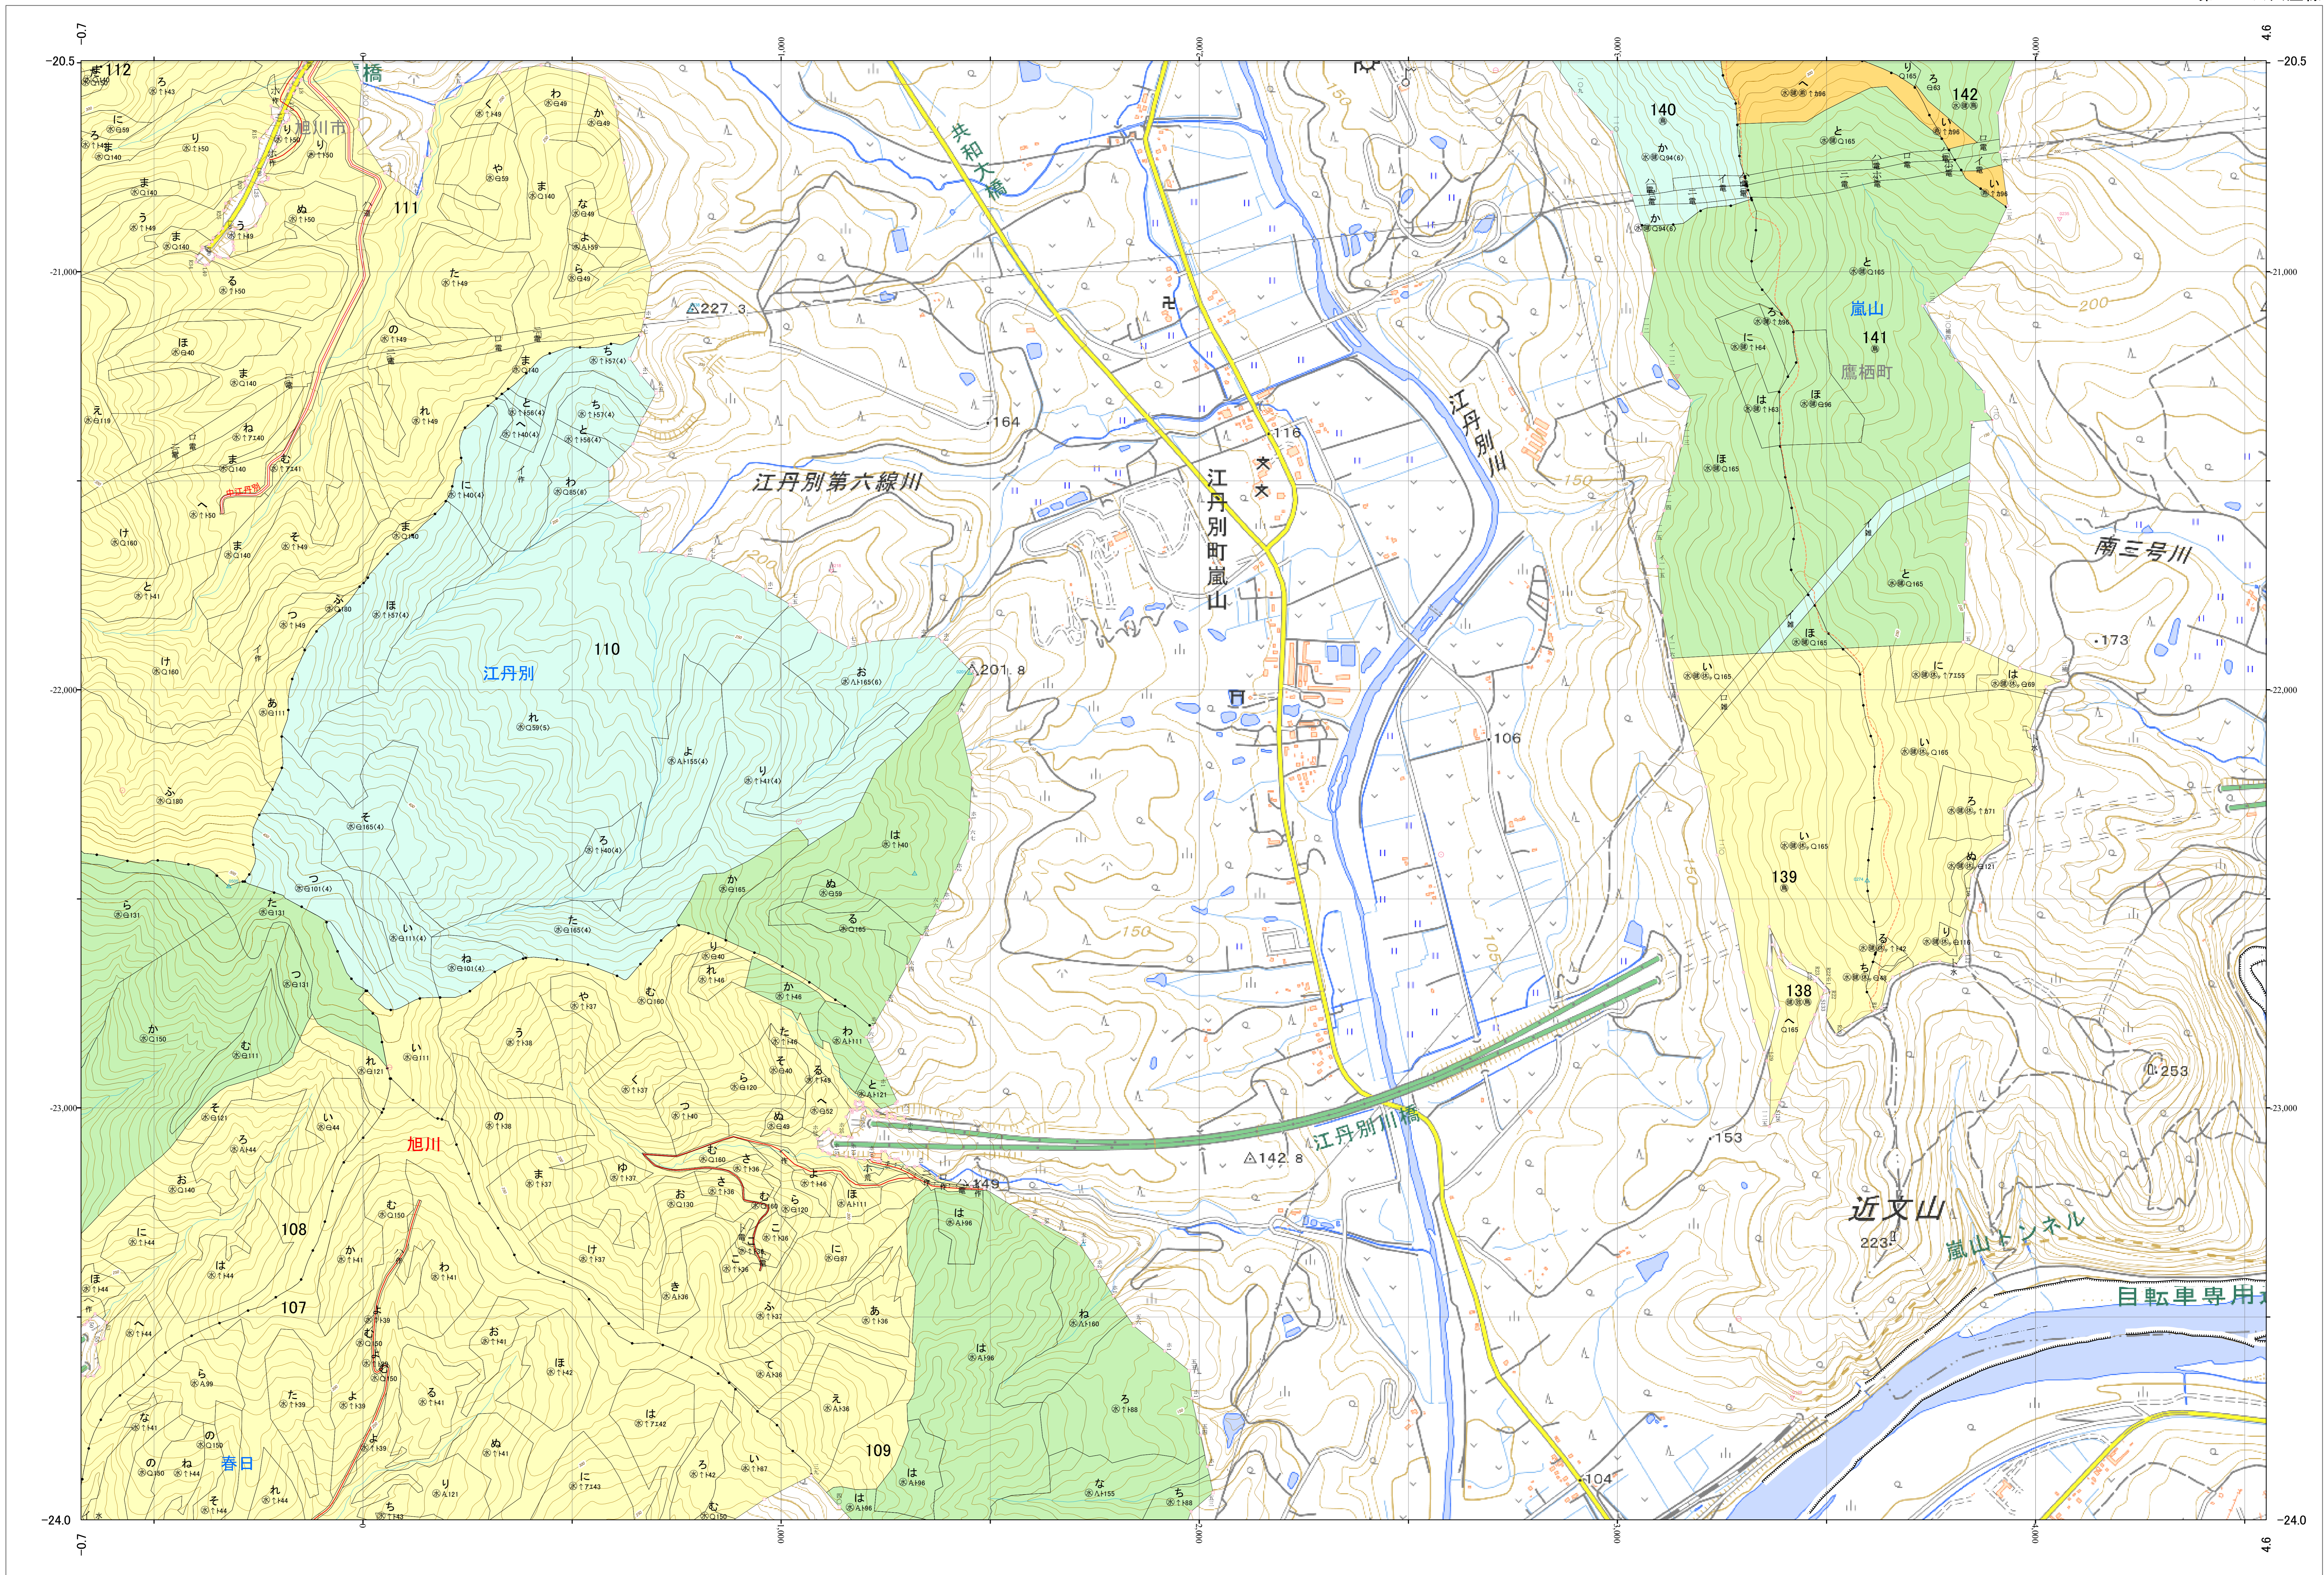

北海道森林管理局 上川南部森林計画区
上川中部森林管理署 基本図・国有林野施業実施計画図 47 (全207)

第12公共座標

上川中部 47

林班番号: 0106~0112・0138~0142

林班番号: 0106~0112・0138~0142

令和五年度 第六次樹立

「測量法に基づく国土地理院長承認(使用) R 5JHs 635」
この地図は、国土地理院長の承認を得て、同院発行の電子地形図を用いて作成したものである。
第三者がさらに複製する場合には、国土地理院長の承認を得なければならない。