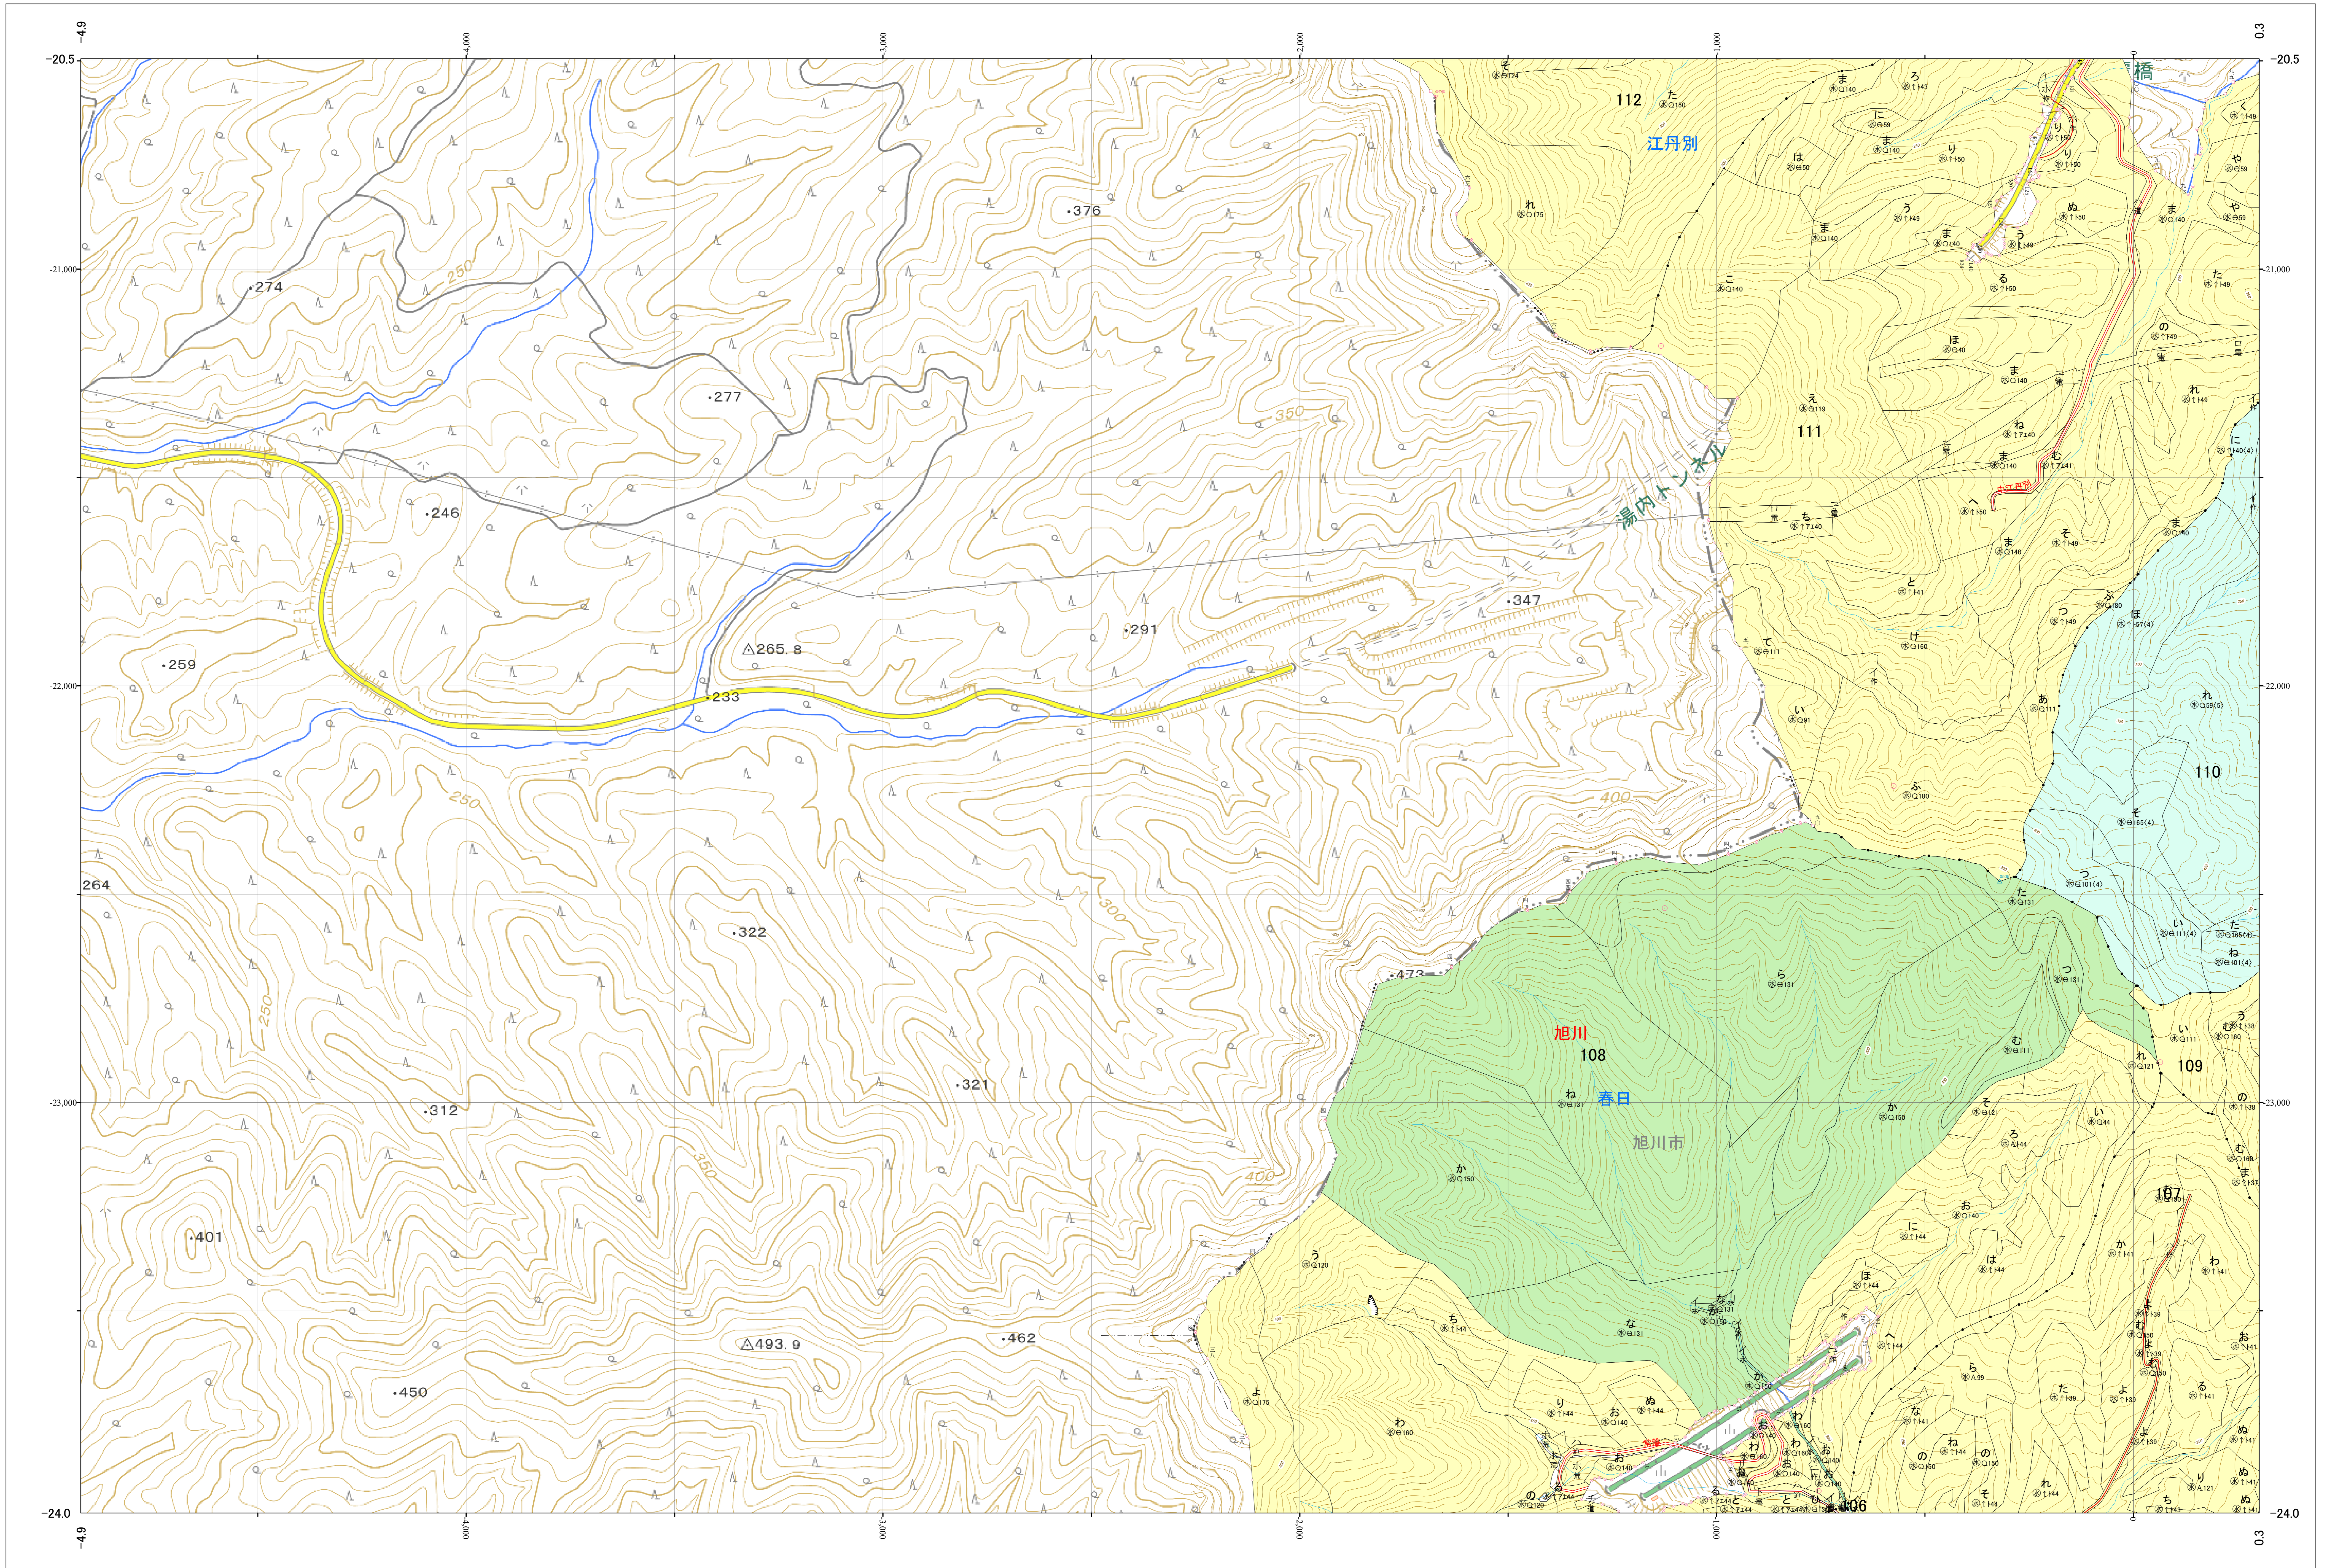

北海道森林管理局 上川南部森林計画区  
上川中部森林管理署 基本図・国有林野施業実施計画図 46 (全207)

第12公共座標

上川中部 46

林班番号:0106~0112

令和五年度 第六次樹立

林班番号:0106~0112

北海道森林管理局 上川中部森林管理署

上川中部 46

1:5,000  
0 100 200 300 400 500 1,000m

「測量法に基づく国土院院長承認(使用) R 5JHs 635」  
この地図は、国土院院長の承認を得て、同院発行の電子地形図を用いて作成したものである。  
第三者がさらに複製する場合には、国土院院長の承認を得なければならない。