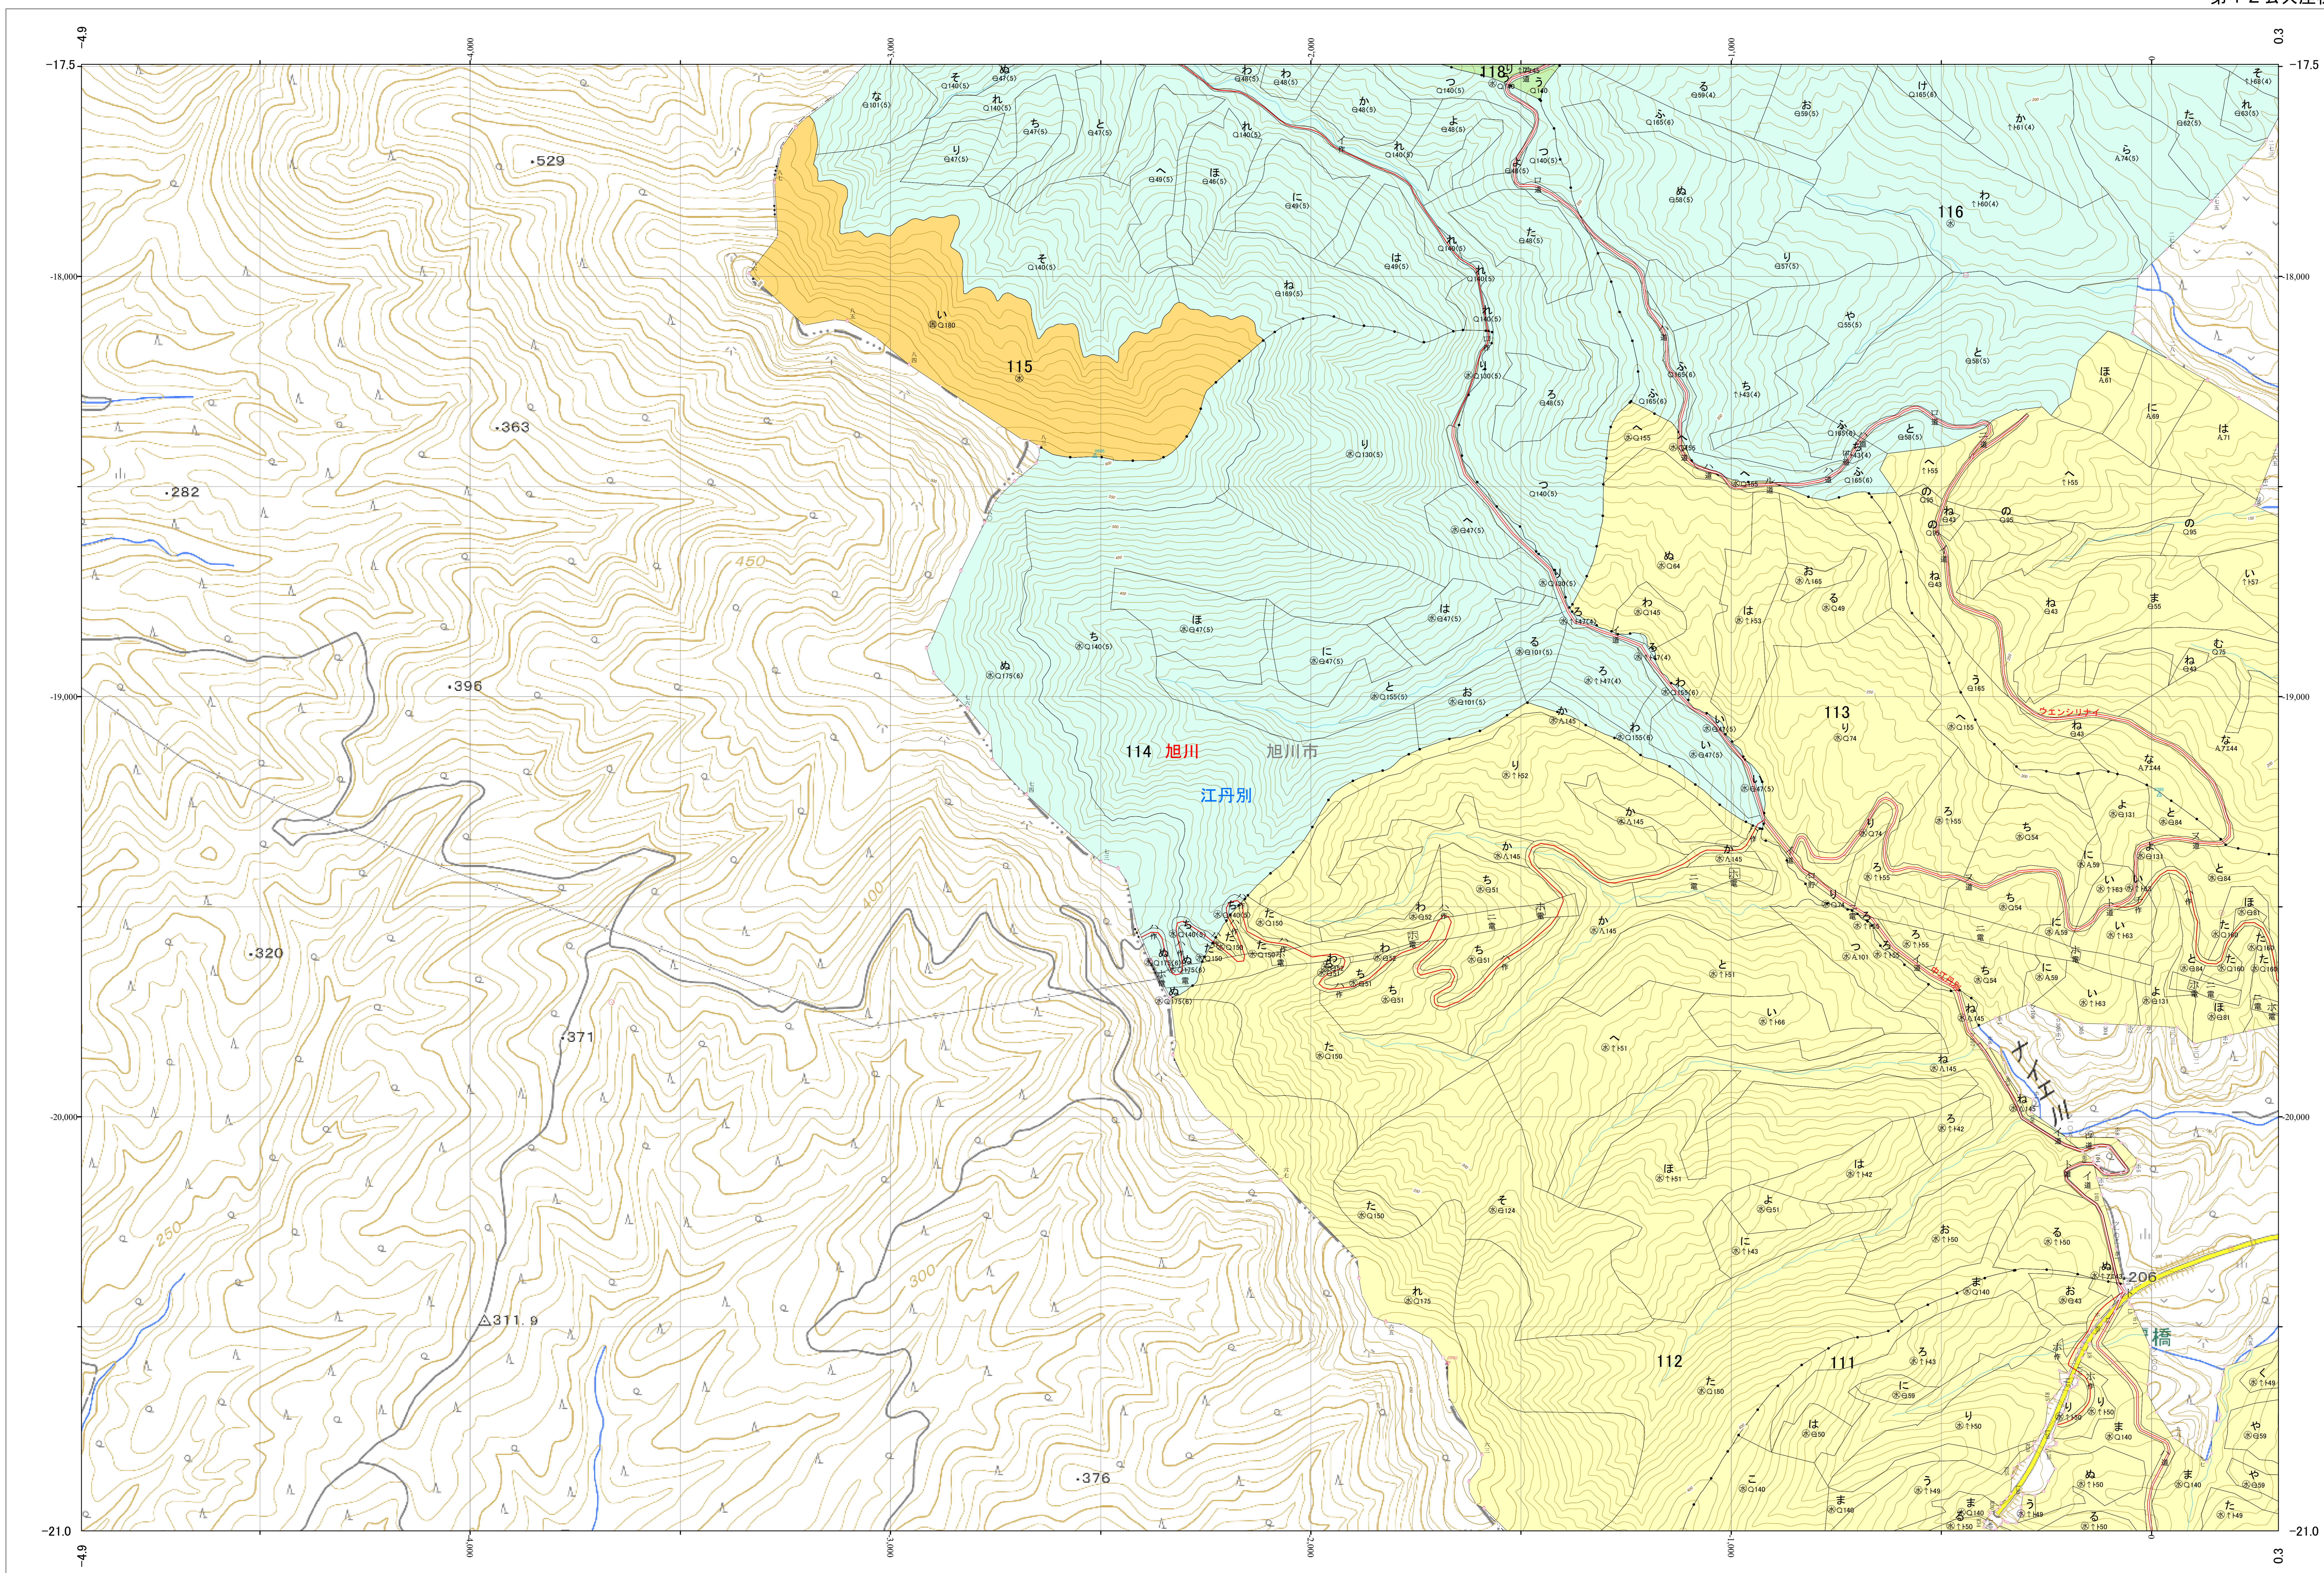

北海道森林管理局 上川南部森林計画区
 上川中部森林管理署 基本図・国有林野施業実施計画図 44 (全207)

第12公共座標

上川中部 44

林班番号:0111~0118
 令和五年度 第六次樹立

林班番号:0111~0118

北海道森林管理局 上川中部森林管理署
 上川中部 44

「測量法に基づく国土院院長承認(使用) R 5JHs 635」
 この地図は、国土院院長の承認を得て、同院発行の電子地形図を用いて作成したものである。
 第三者がさらに複製する場合には、国土院院長の承認を得なければならない。