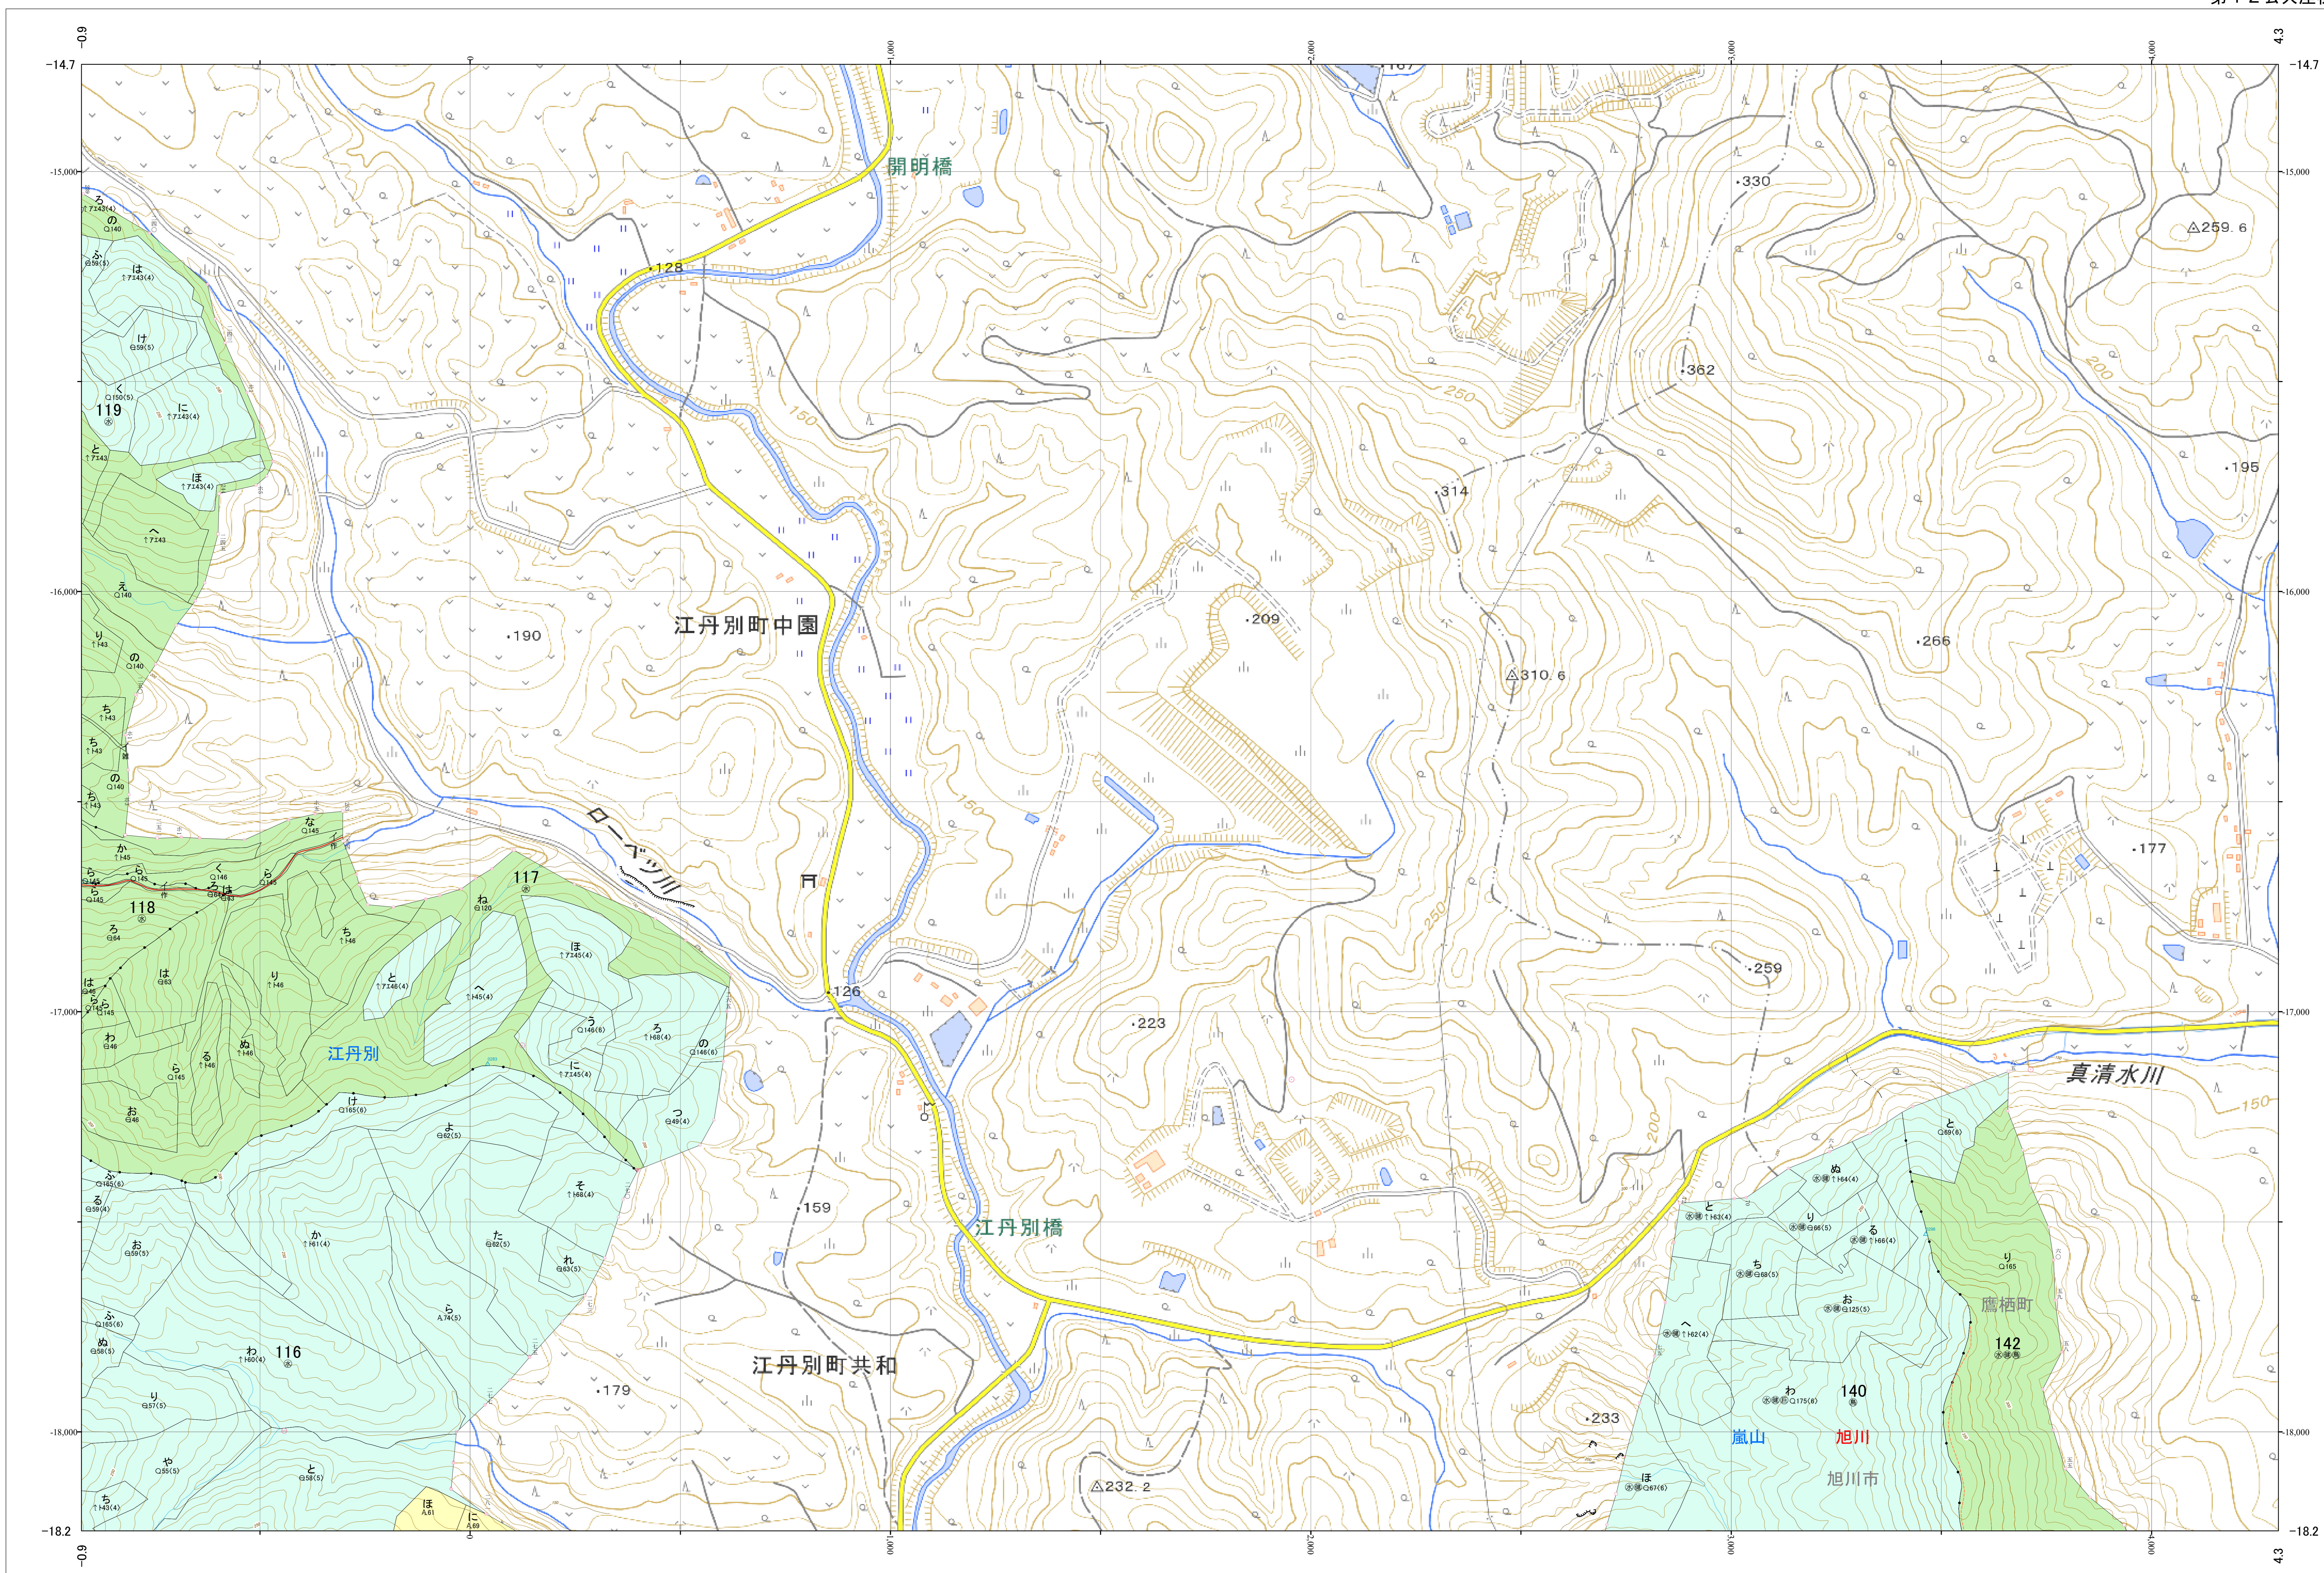

北海道森林管理局 上川南部森林計画区
上川中部森林管理署 基本図・国有林野施業実施計画図 42 (全207)

第12公共座標

上川中部 42

林班番号: 0116~0119・0140・0142

林班番号: 0116~0119・0140・0142
令和五年度 第六次樹立

北海道森林管理局 上川中部森林管理署
上川中部 42

「測量法に基づく国土地理院長承認(使用) R 5JHs 635」
この地図は、国土地理院長の承認を得て、同院発行の電子地形図を用いて作成したものである。
第三者がさらに複製する場合には、国土地理院長の承認を得なければならない。