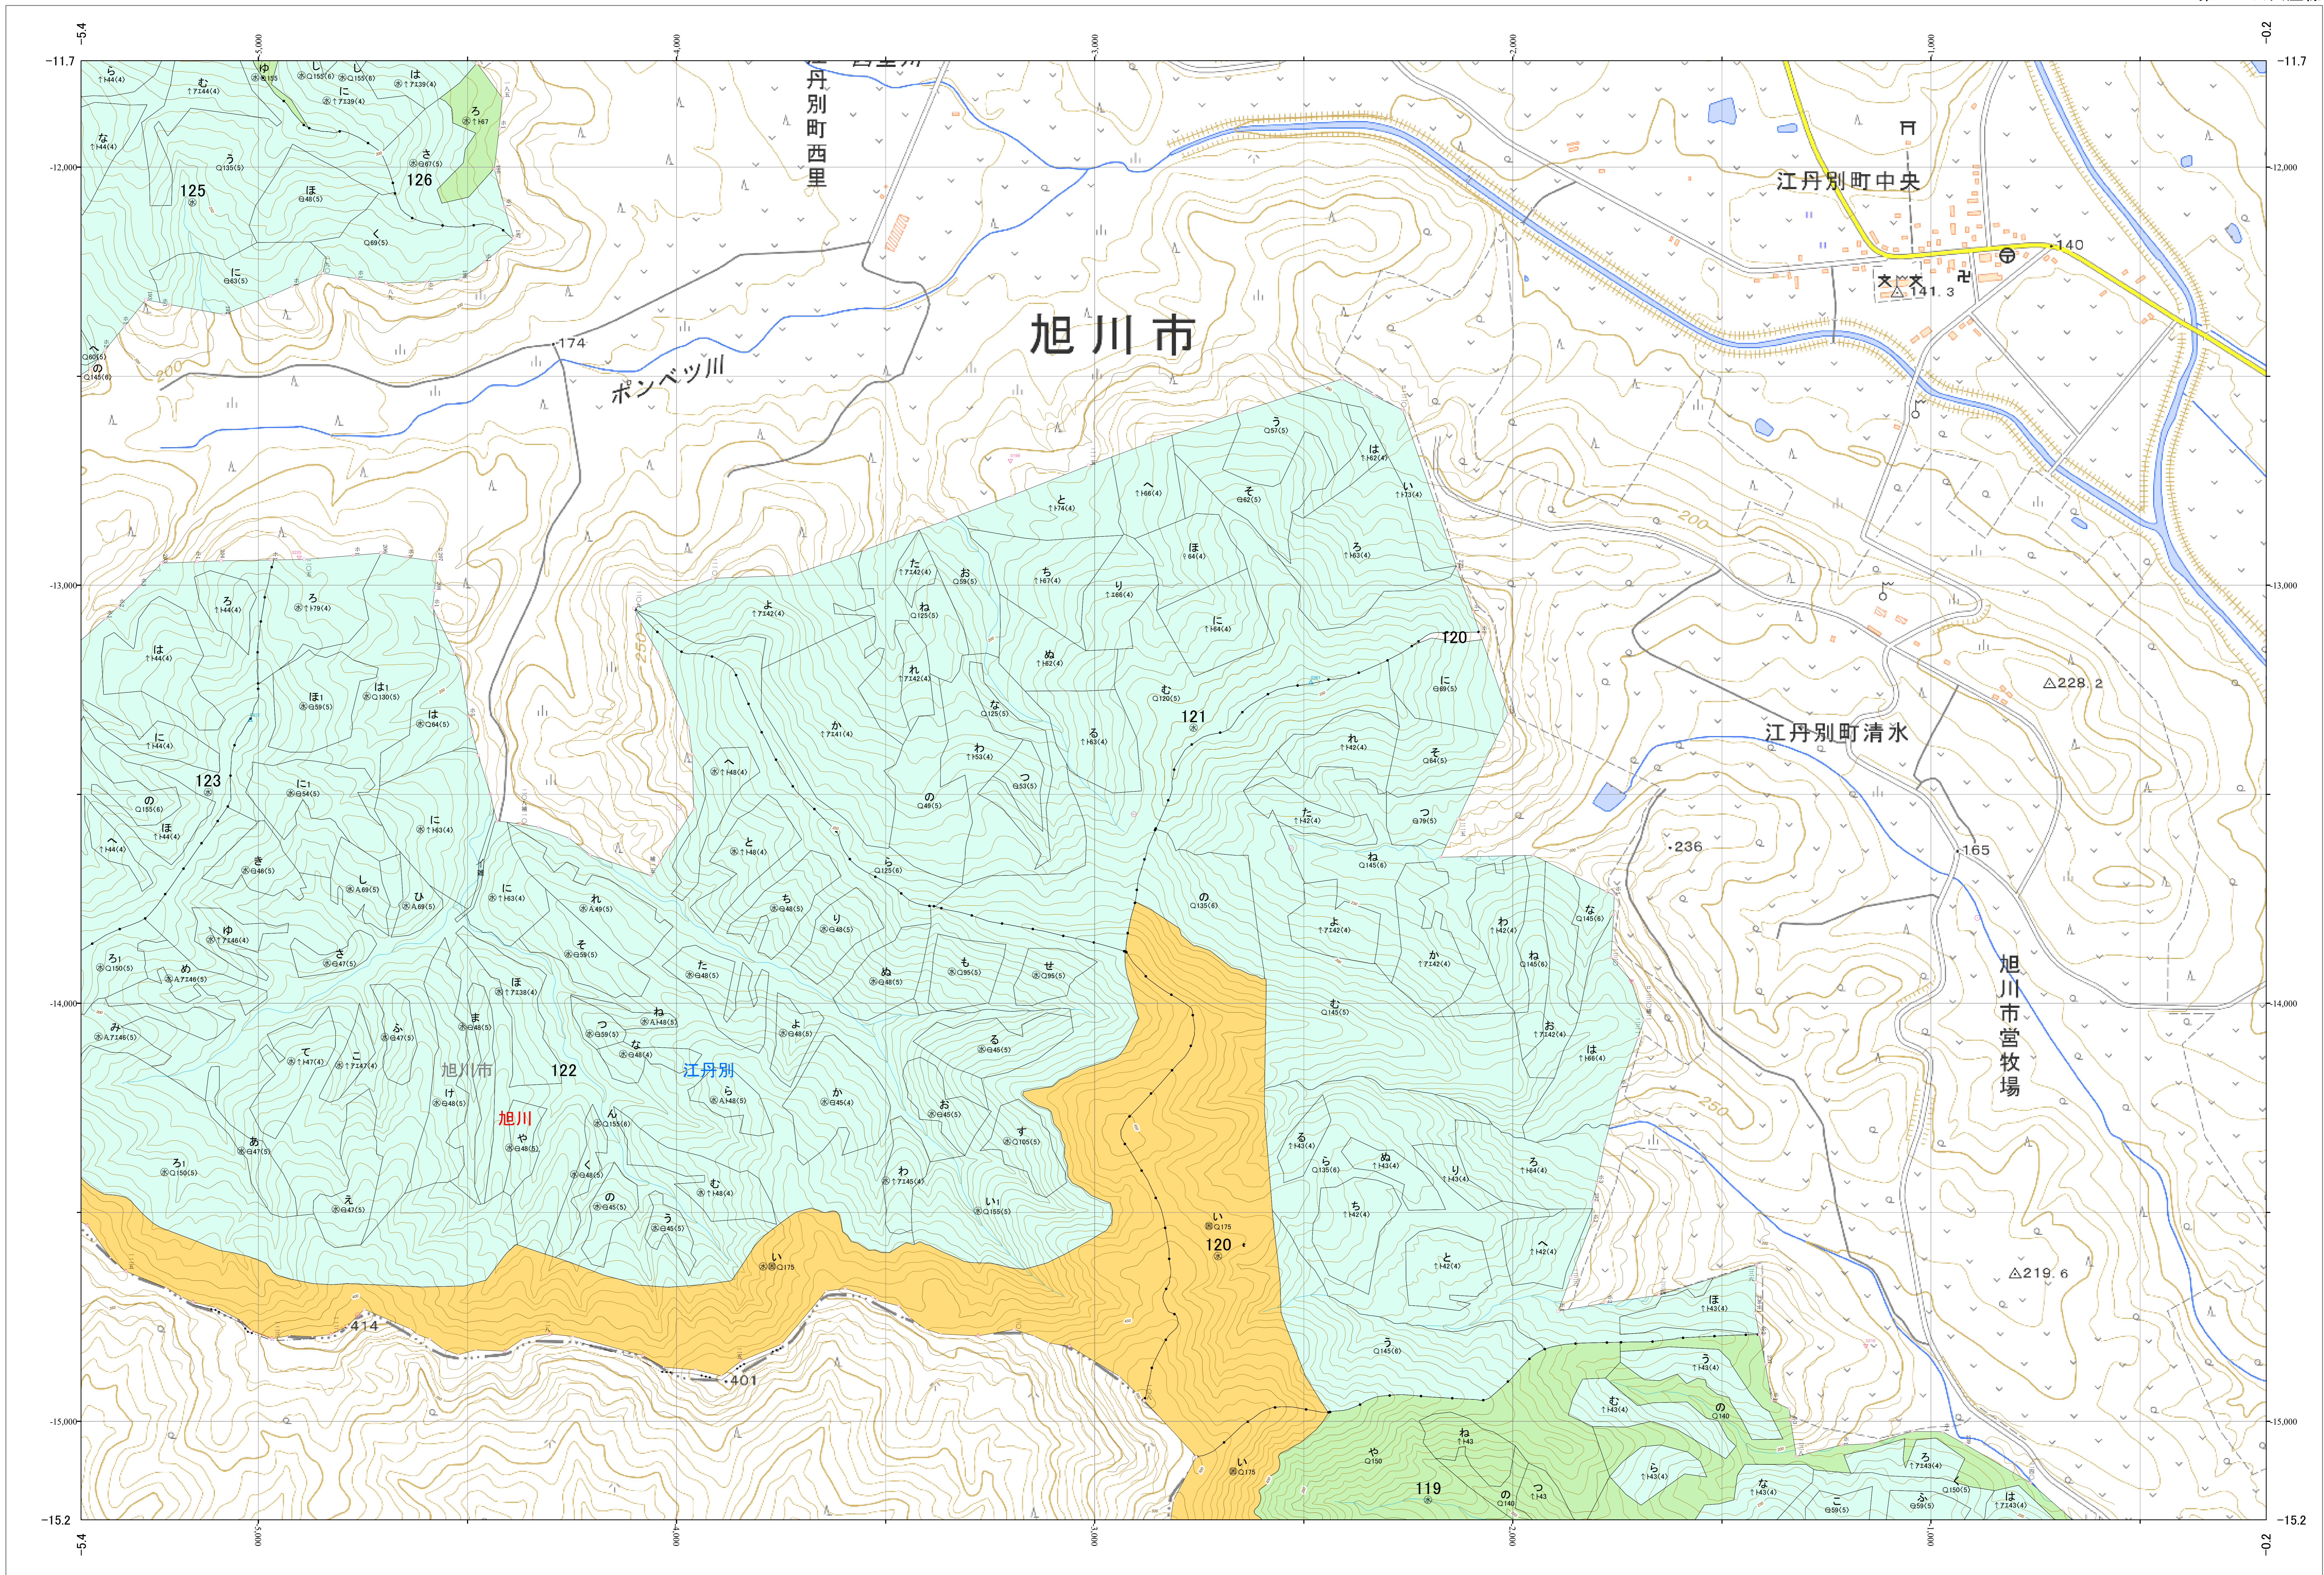

北海道森林管理局 上川南部森林計画区  
上川中部森林管理署 基本図・国有林野施業実施計画図 37 (全207)

第12公共座標

上川中部 37

林班番号: 0119~0123・0125~0126

令和五年度 第六次樹立

林班番号: 0119~0123・0125~0126

北海道森林管理局 上川中部森林管理署

上川中部 37

「測量法に基づく国土地理院長承認(使用) R 5JHs 635」  
この地図は、国土地理院長の承認を得て、同院発行の電子地形図を用いて作成したものである。  
第三者がさらに複製する場合には、国土地理院長の承認を得なければならない。