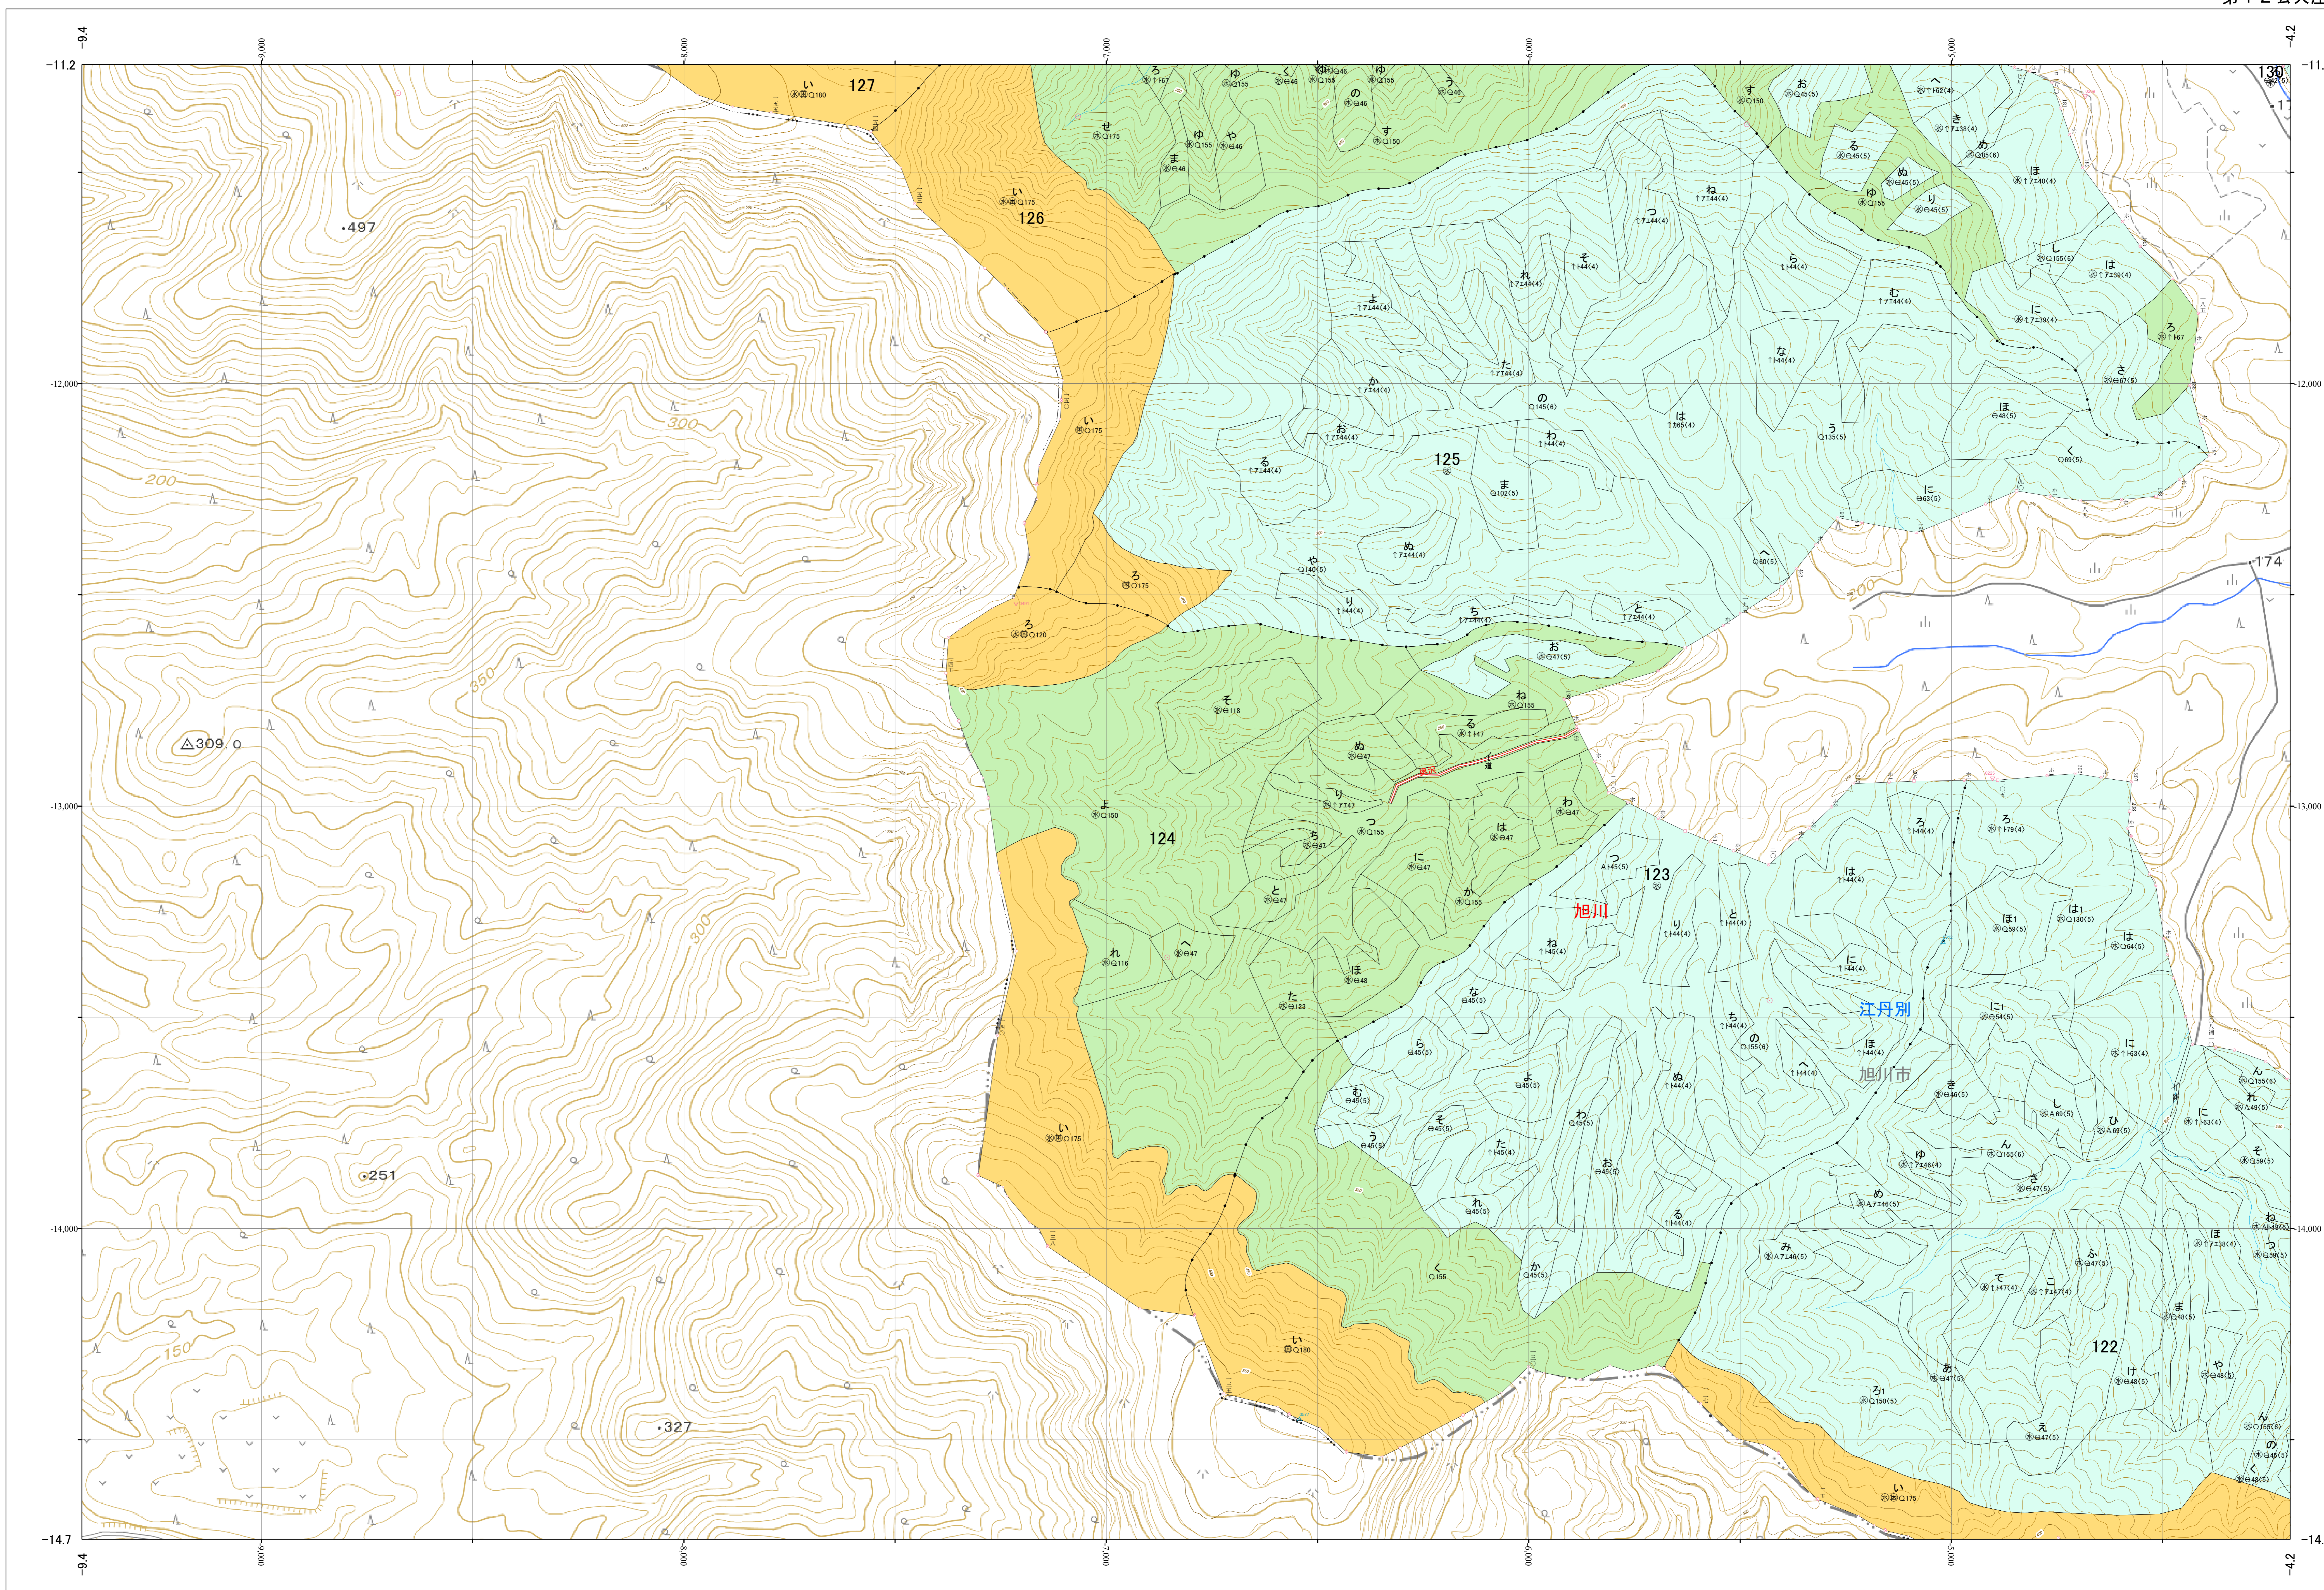

北海道森林管理局 上川南部森林計画区  
上川中部森林管理署 基本図・国有林野施業実施計画図 36 (全207)

第12公共座標  
9.65

林班番号: 0122~0127

上川中部 36

北海道森林管理局 上川中部森林管理署  
上川中部 36

林班番号: 0122~0127  
令和五年度 第六次樹立

「測量法に基づく国土院院長承認(使用) R 5JHs 635」  
この地図は、国土院院長の承認を得て、同院発行の電子地形図を用いて作成したものである。  
第三者がさらに複製する場合には、国土院院長の承認を得なければならない。