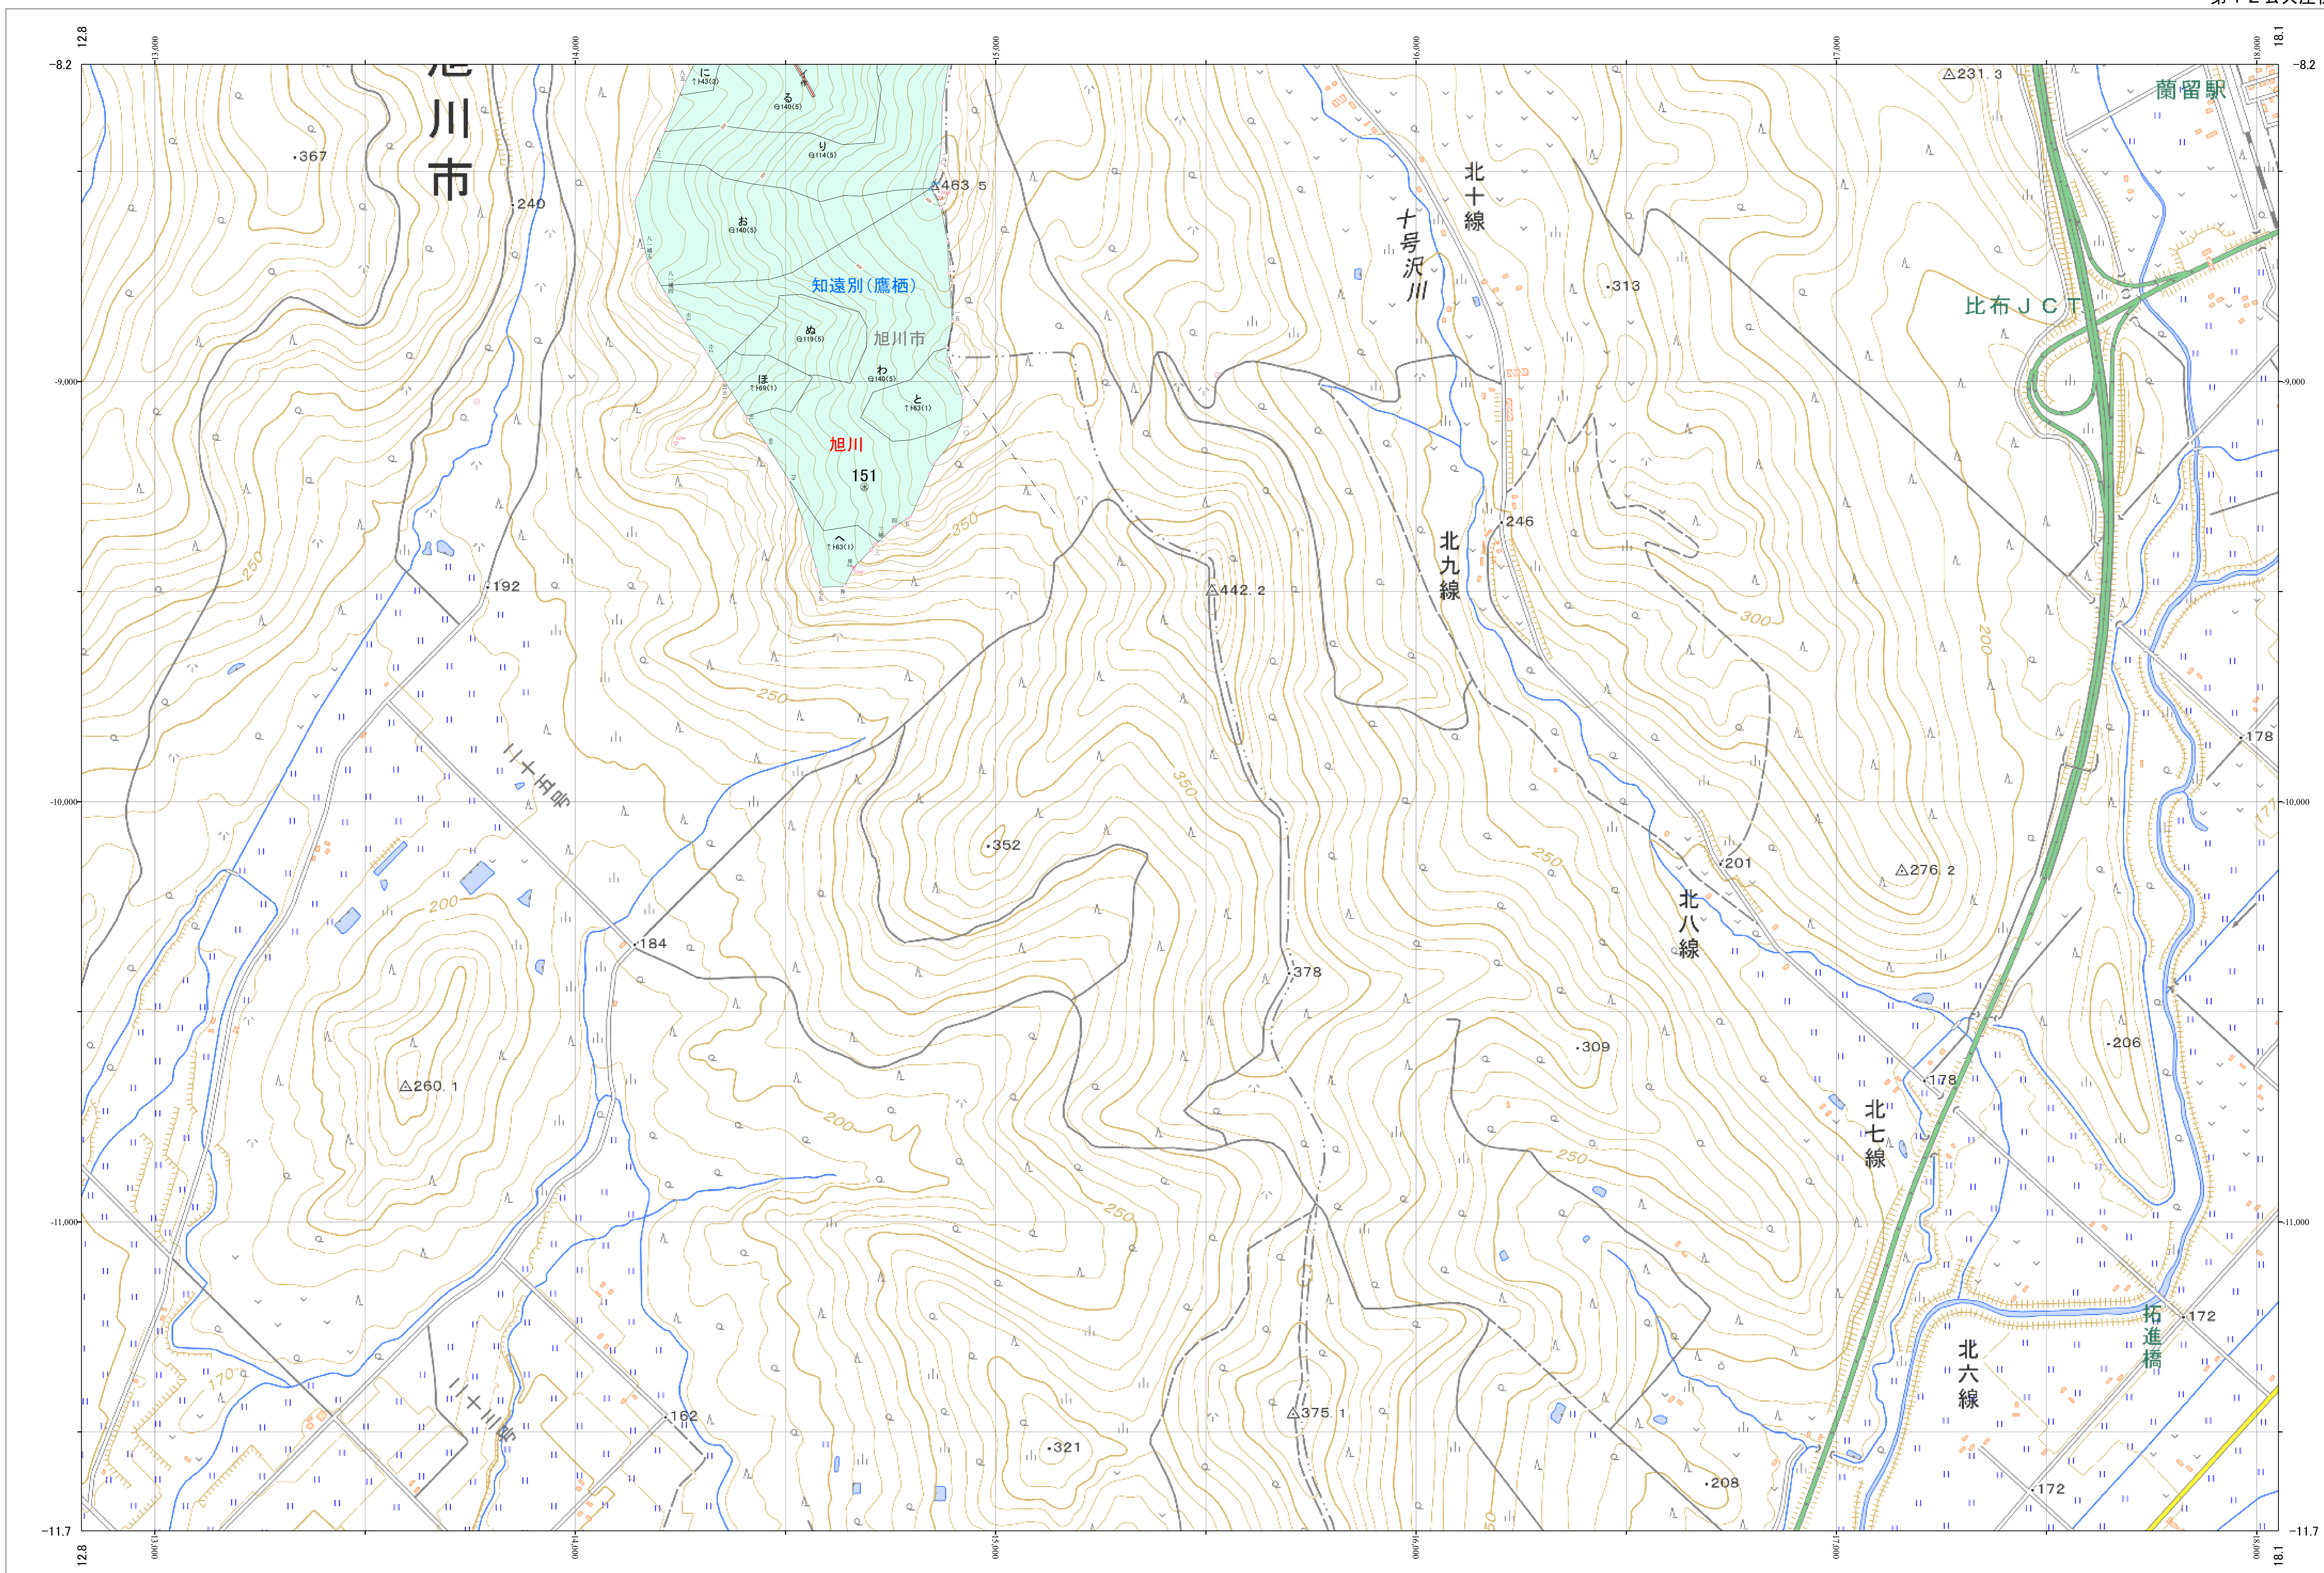

北海道森林管理局 上川南部森林計画区
上川中部森林管理署 基本図・国有林野施業実施計画図 32 (全207)

第12公共座標

上川中部 32

林班番号: 0151

上川中部 32

北海道森林管理局 上川中部森林管理署

林班番号: 0151

令和五年度 第六次樹立

「測量法に基づく国土地理院長承認(使用) R 5JHs 635」
この地図は、国土地理院長の承認を得て、同院発行の電子地形図を用いて作成したものである。
第三者がさらに複製する場合には、国土地理院長の承認を得なければならない。