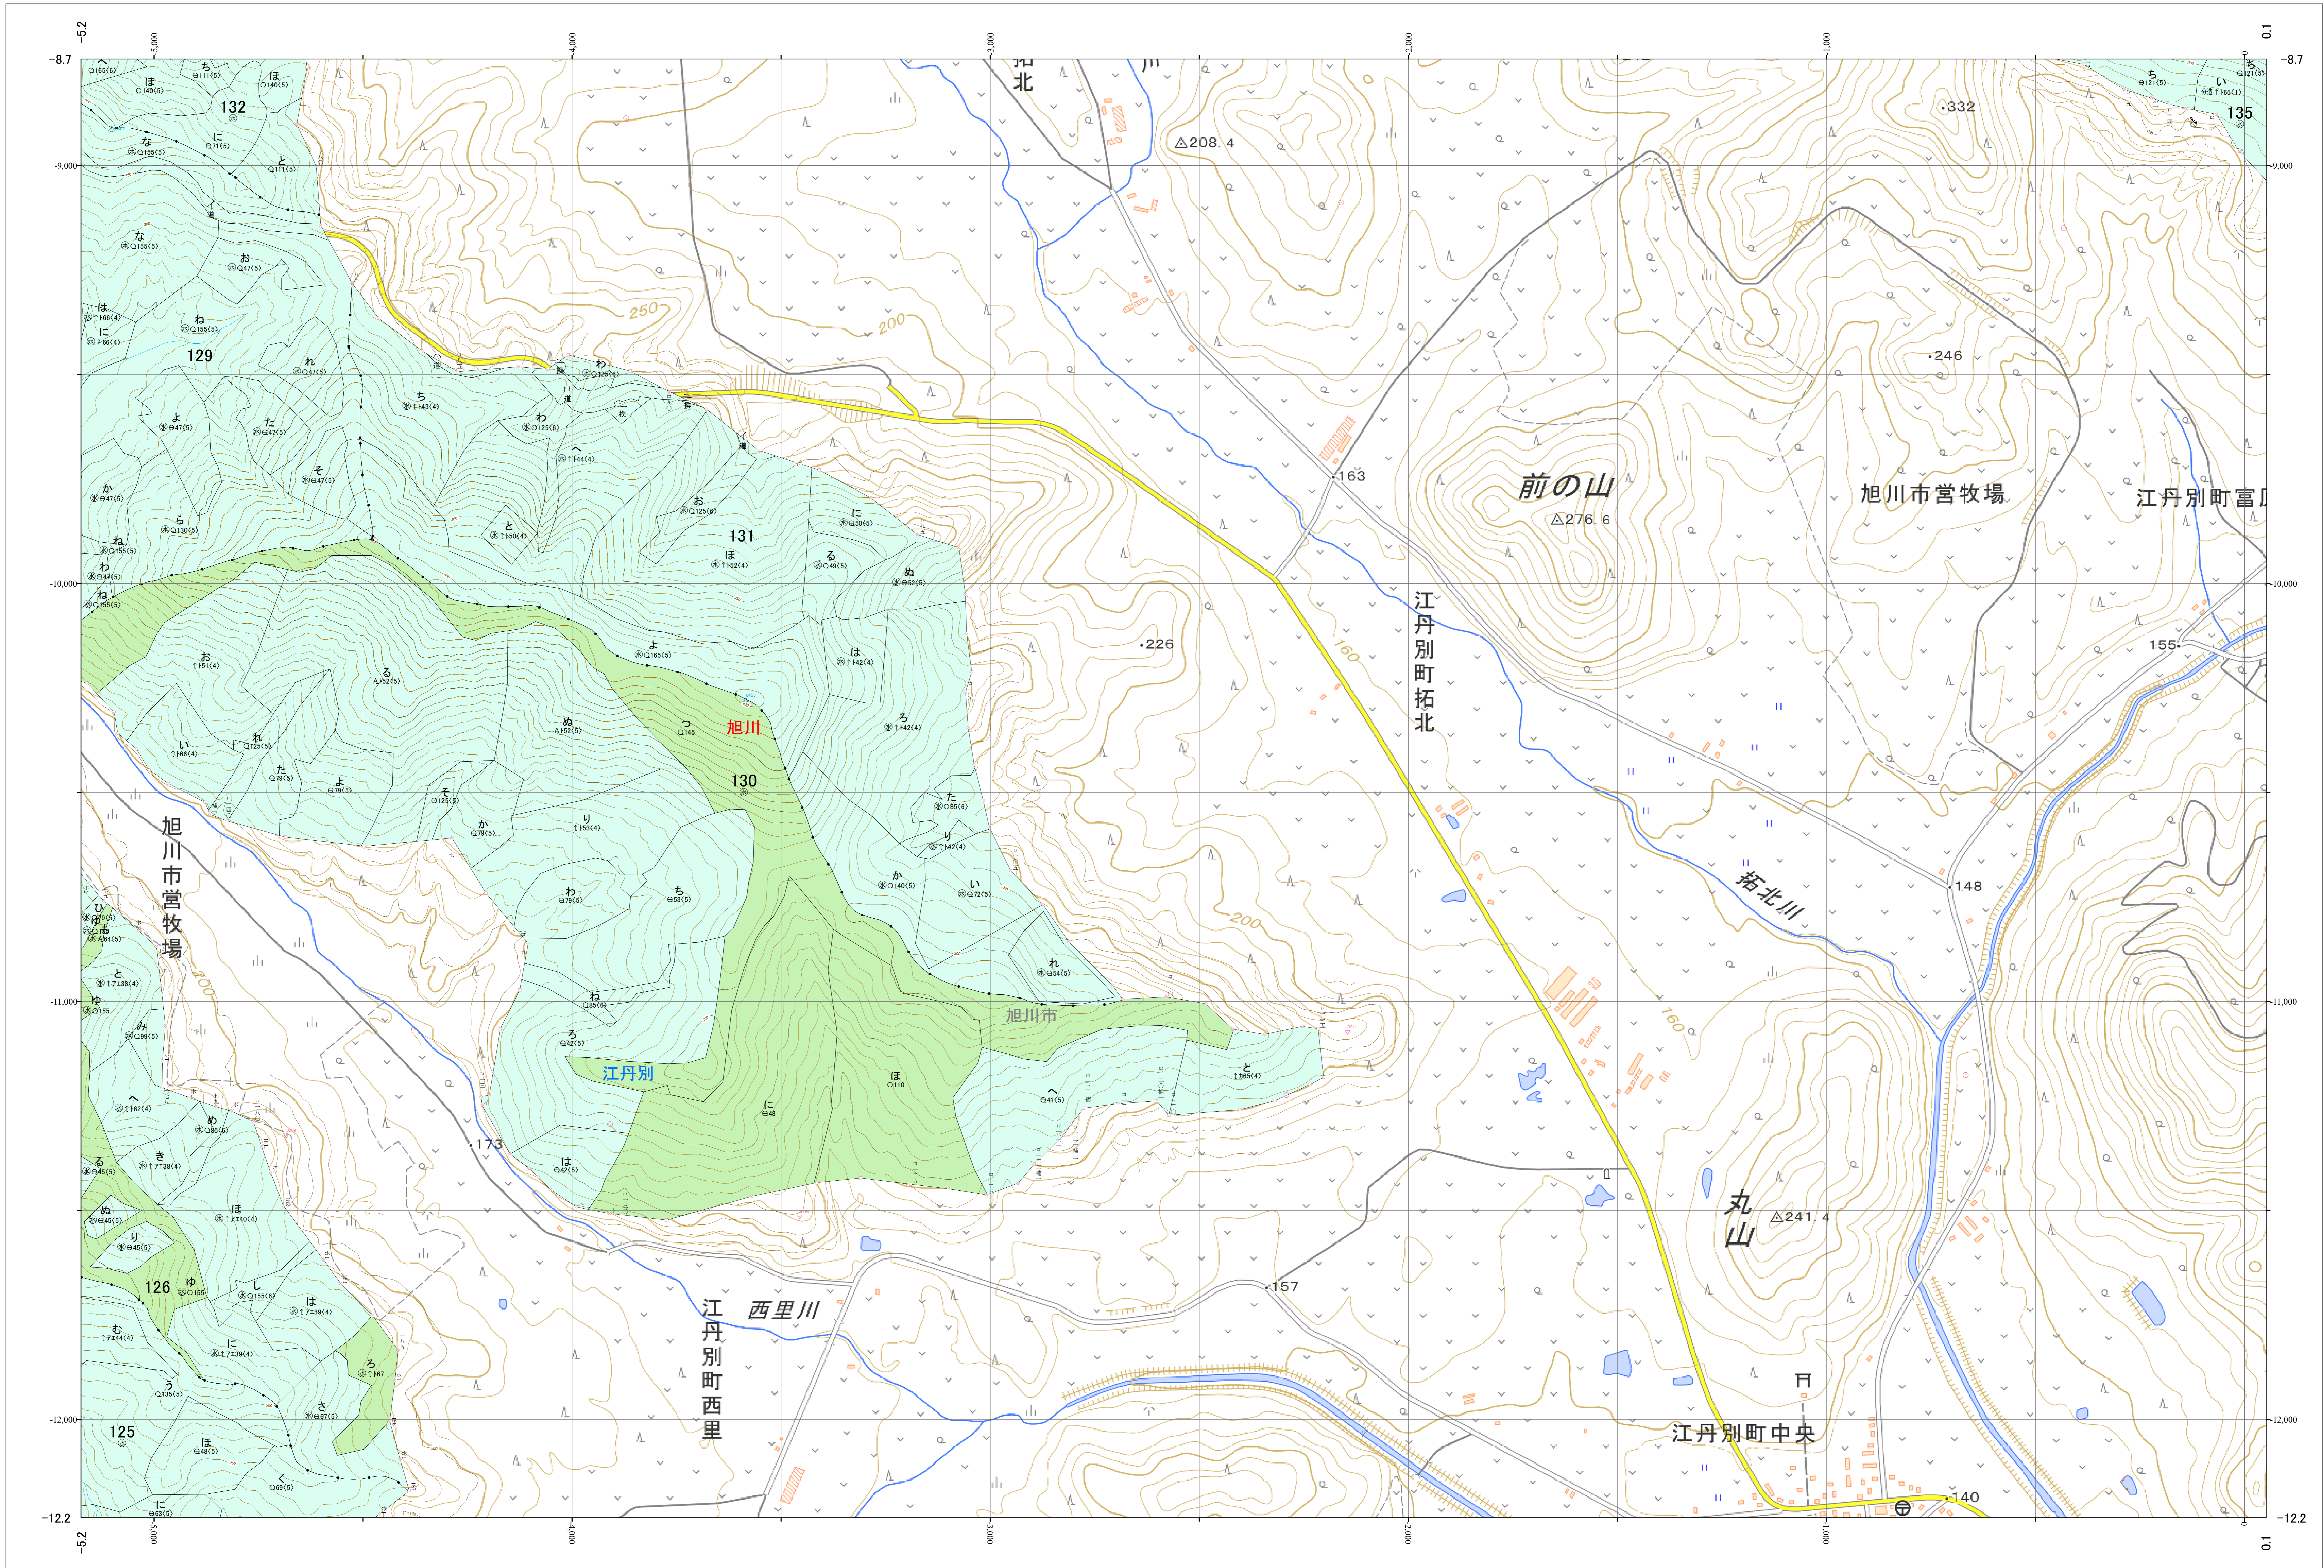

北海道森林管理局 上川南部森林計画区
上川中部森林管理署 基本図・国有林野施業実施計画図 30 (全207)

第12公共座標

上川中部 30

林班番号: 0125~0126・0129~0132・0135

令和五年度 第六次樹立

林班番号: 0125~0126・0129~0132・0135

北海道森林管理局 上川中部森林管理署
上川中部 30

「測量法に基づく国土地理院長承認(使用) R 5JHs 635」
この地図は、国土地理院長の承認を得て、同院発行の電子地形図を用いて作成したものである。
第三者がさらに複製する場合には、国土地理院長の承認を得なければならない。