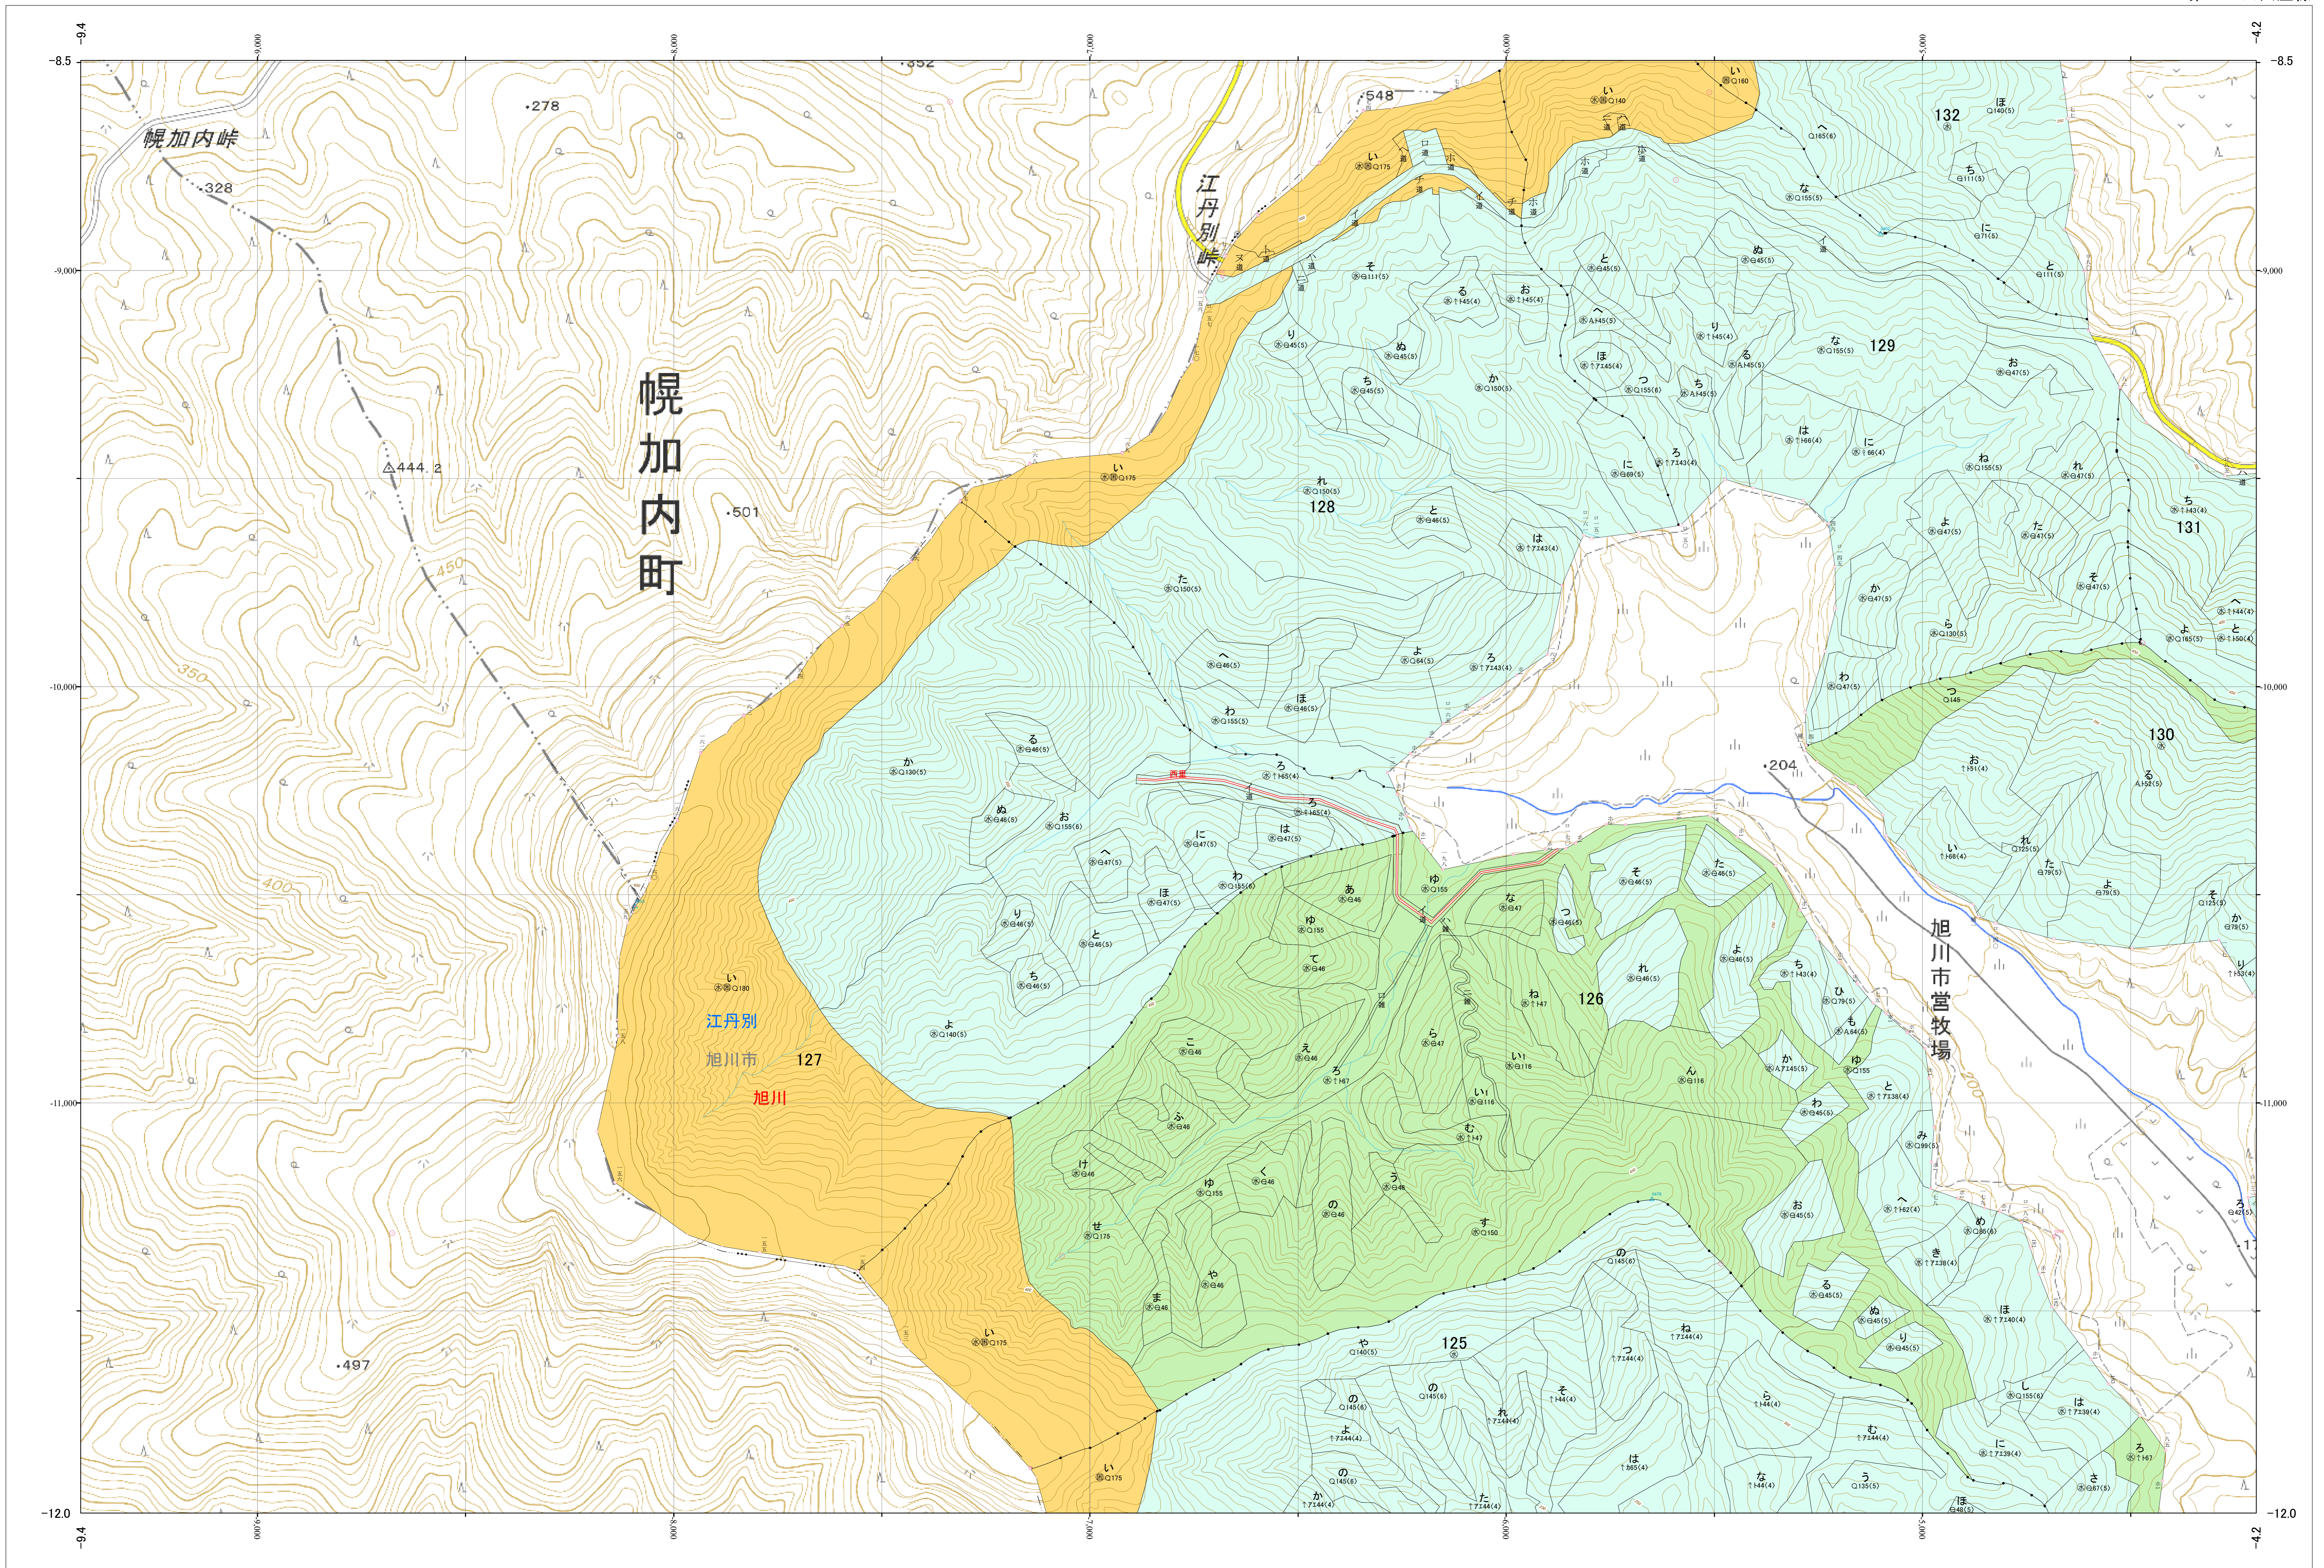

北海道森林管理局 上川南部森林計画区
上川中部森林管理署 基本図・国有林野施業実施計画図 29 (全207)

第12公共座標

上川中部 29

林班番号: 0125~0132

令和五年度 第六次樹立

林班番号: 0125~0132

北海道森林管理局 上川中部森林管理署

上川中部 29

「測量法に基づく国土地理院長承認(使用) R 5JHs 635」
この地図は、国土地理院長の承認を得て、同院発行の電子地形図を用いて作成したものである。
第三者がさらに複製する場合には、国土地理院長の承認を得なければならない。