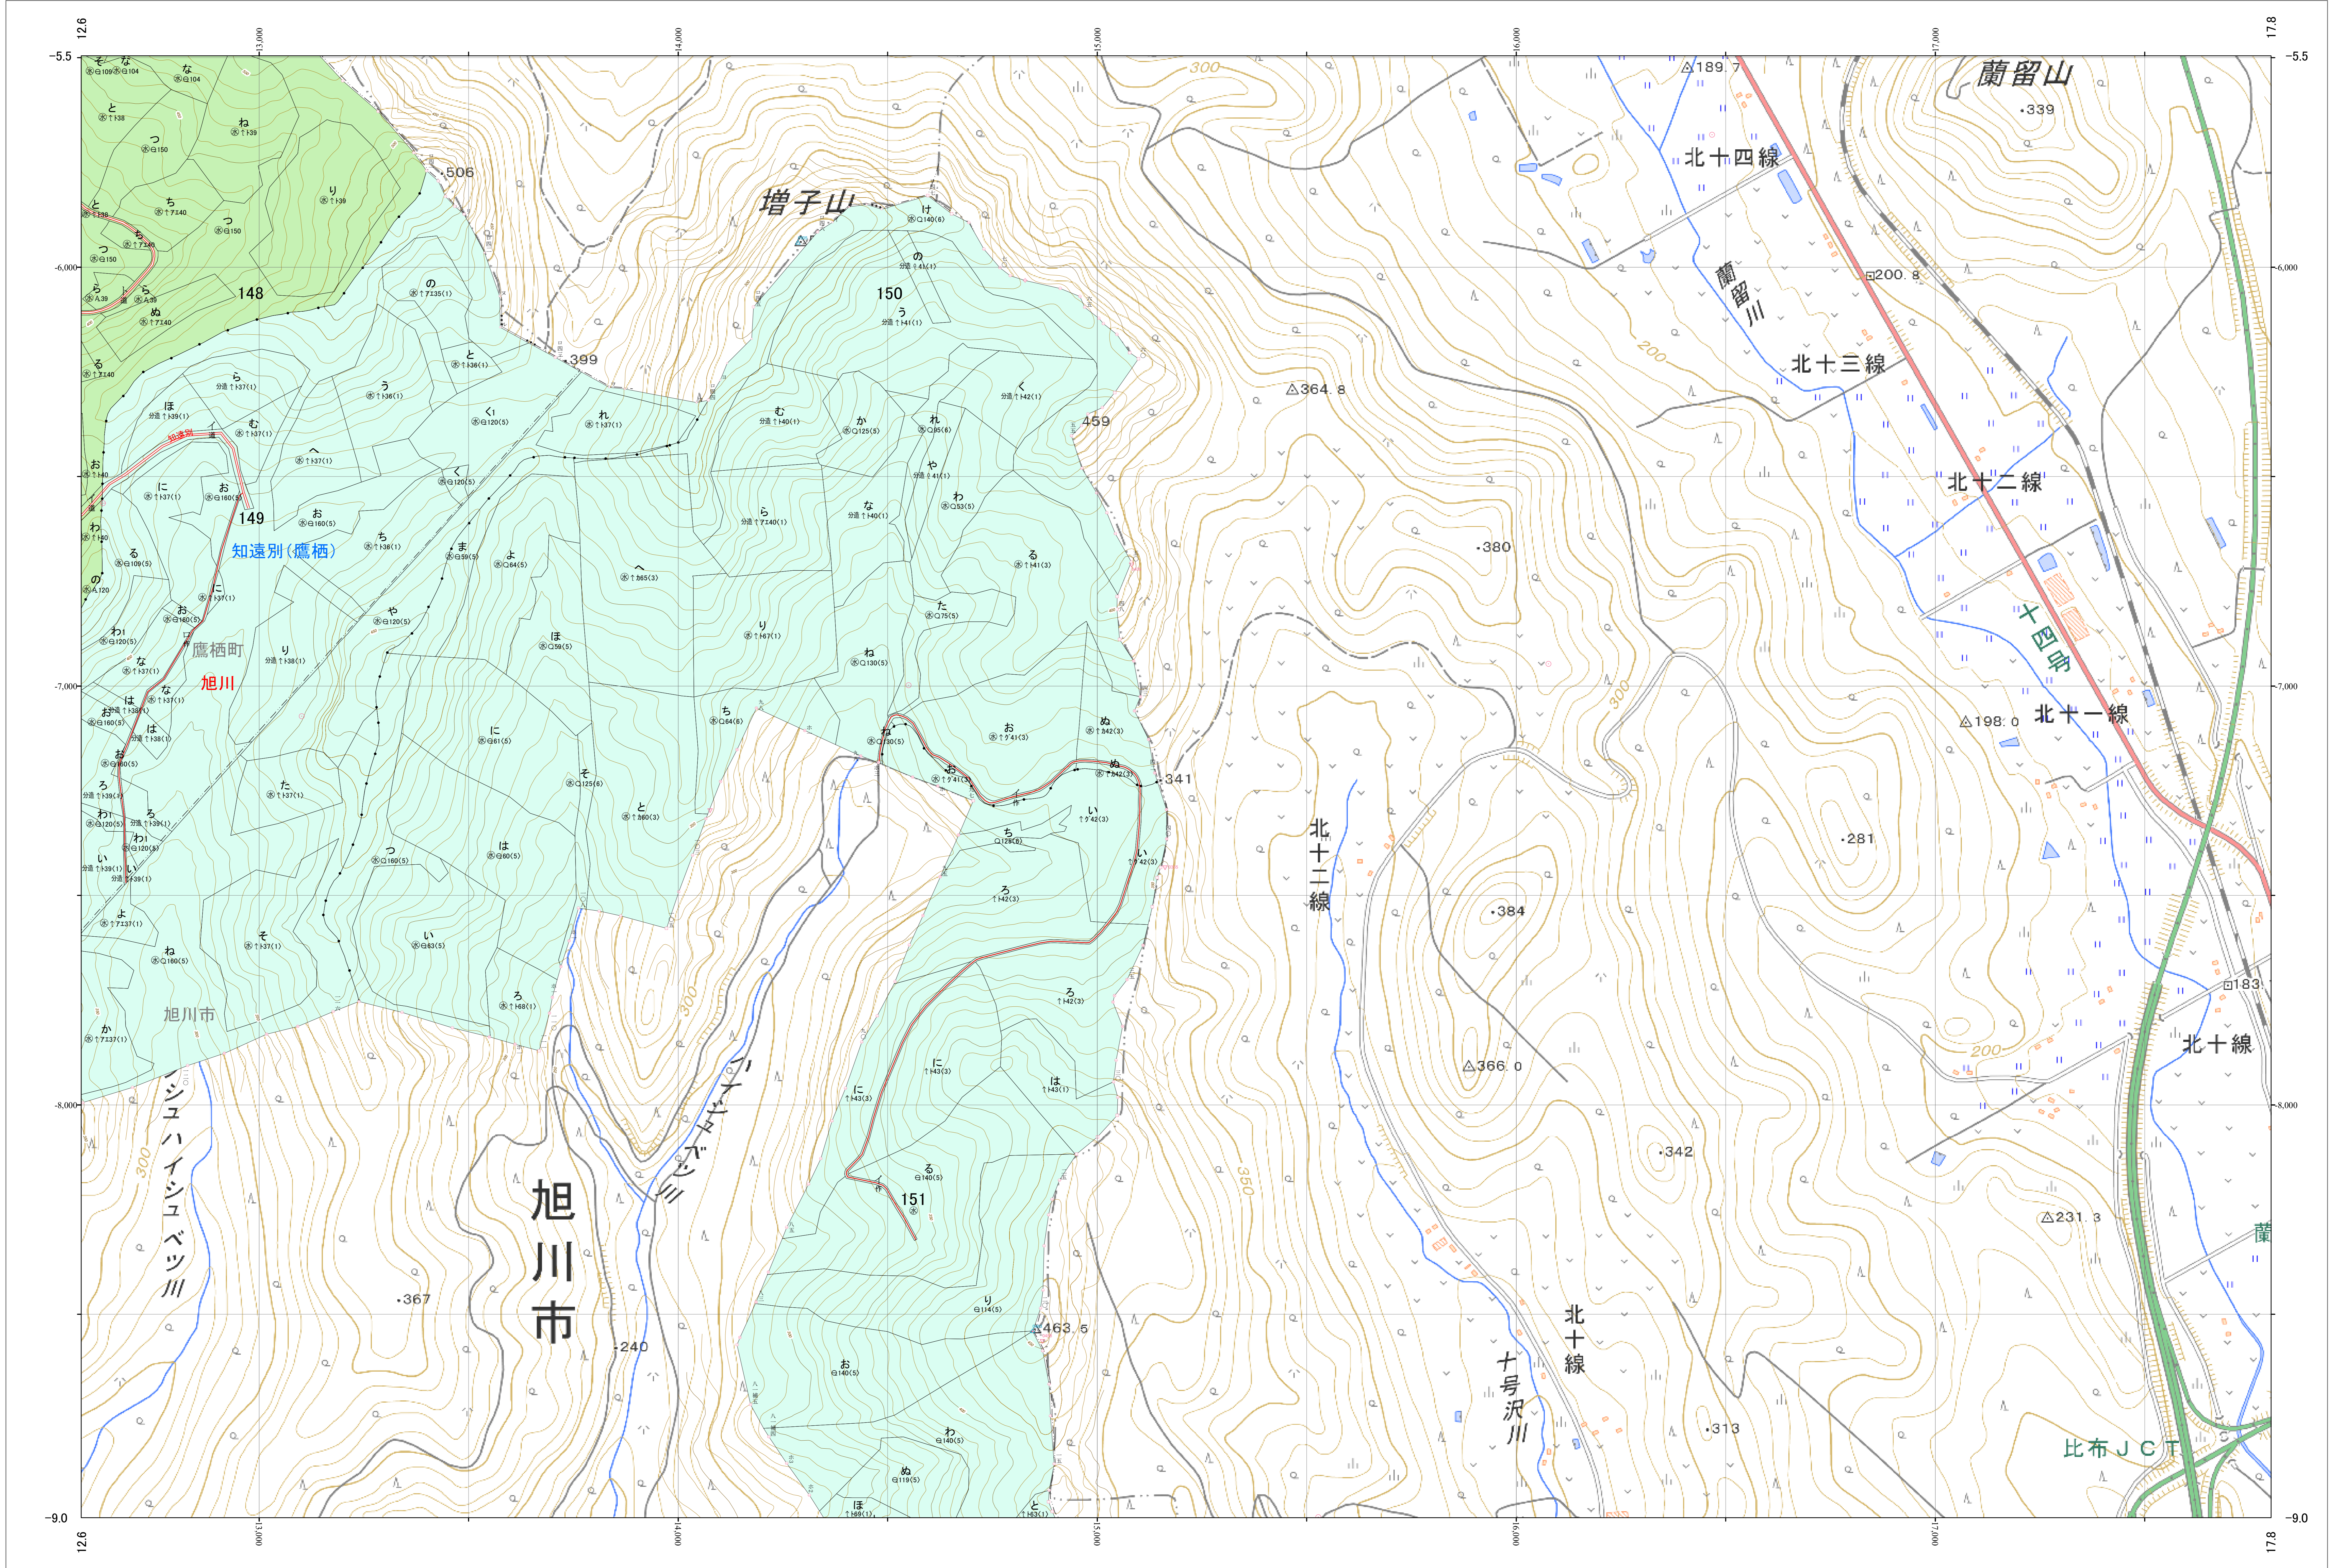

北海道森林管理局 上川南部森林計画区  
上川中部森林管理署 基本図・国有林野施業実施計画図 22 (全207)

第12公共座標

上川中部 22

林班番号:0148~0151

令和五年度 第六次樹立

林班番号:0148~0151

北海道森林管理局 上川中部森林管理署

上川中部 22

「測量法に基づく国土院院長承認(使用) R 5JHs 635」  
この地図は、国土院院長の承認を得て、同院発行の電子地形図を用いて作成したものである。  
第三者がさらに複製する場合には、国土院院長の承認を得なければならない。