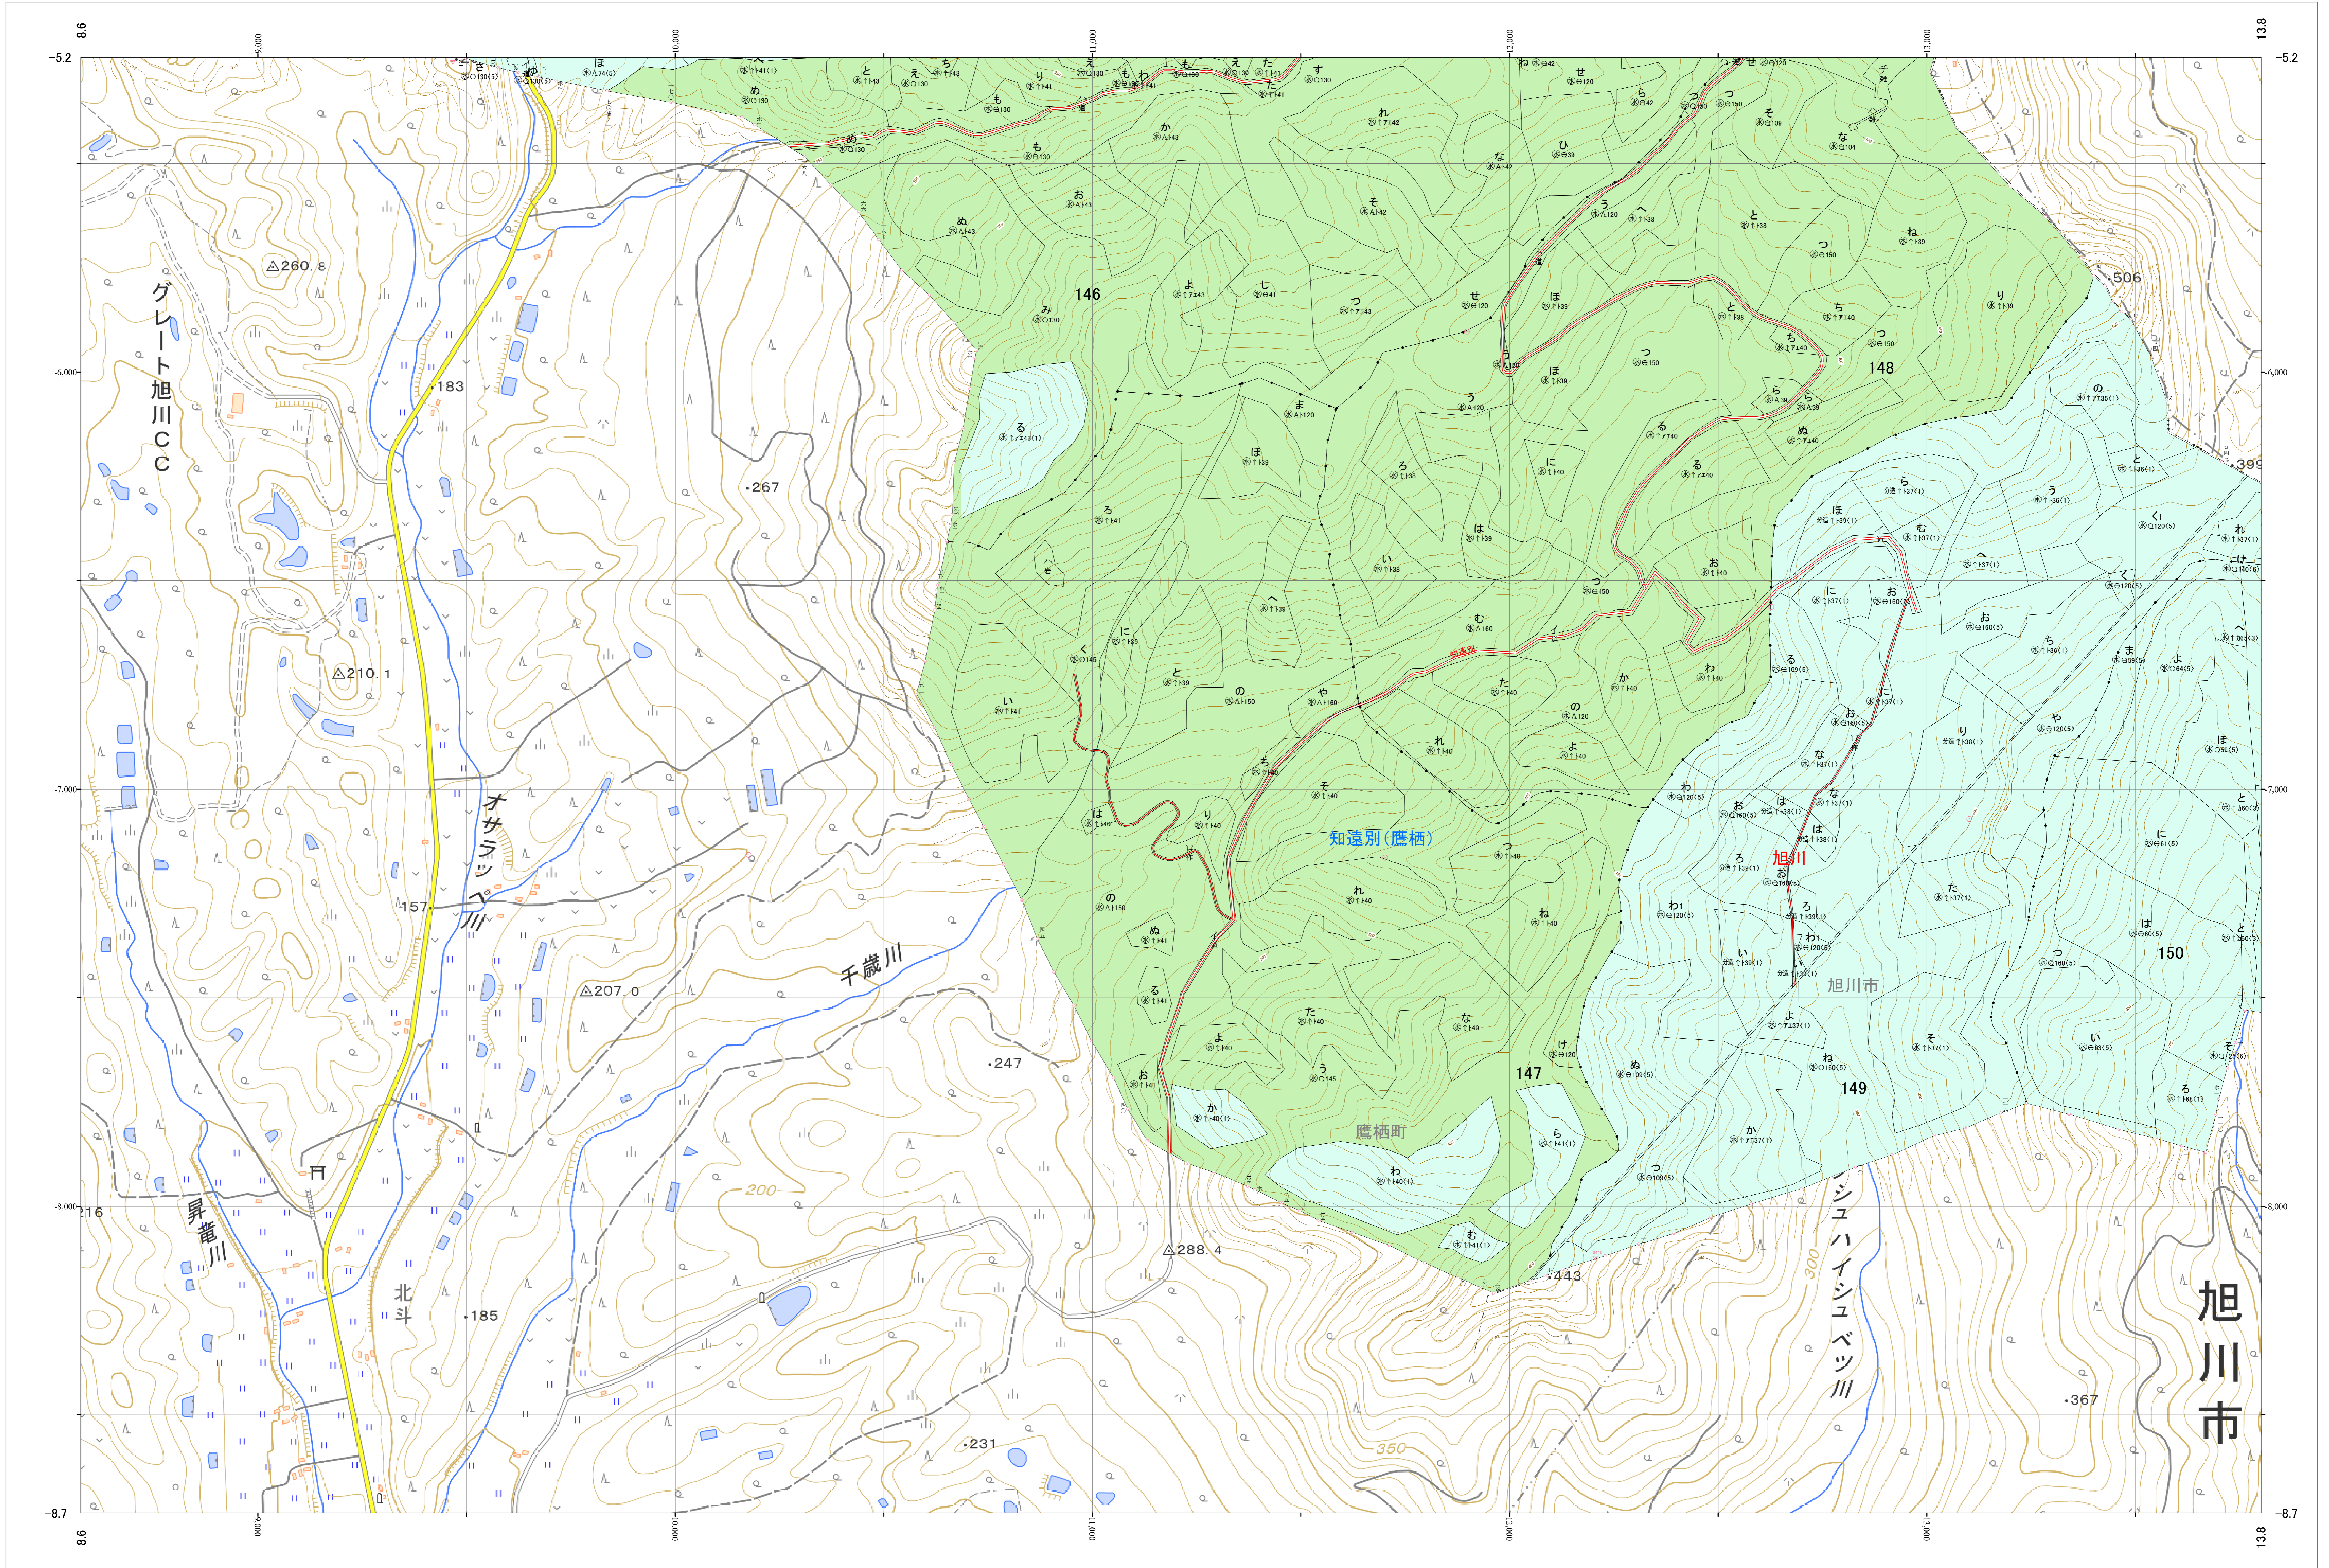

北海道森林管理局 上川南部森林計画区
 上川中部森林管理署 基本図・国有林野施業実施計画図 21 (全207)

第12公共座標

上川中部 21

林班番号: 0146~0150

令和五年度 第六次樹立

林班番号: 0146~0150

北海道森林管理局 上川中部森林管理署

上川中部 21

「測量法に基づく国土地理院長承認(使用) R 5JHs 635」
 この地図は、国土地理院長の承認を得て、同院発行の電子地形図を用いて作成したものである。
 第三者がさらに複製する場合には、国土地理院長の承認を得なければならない。