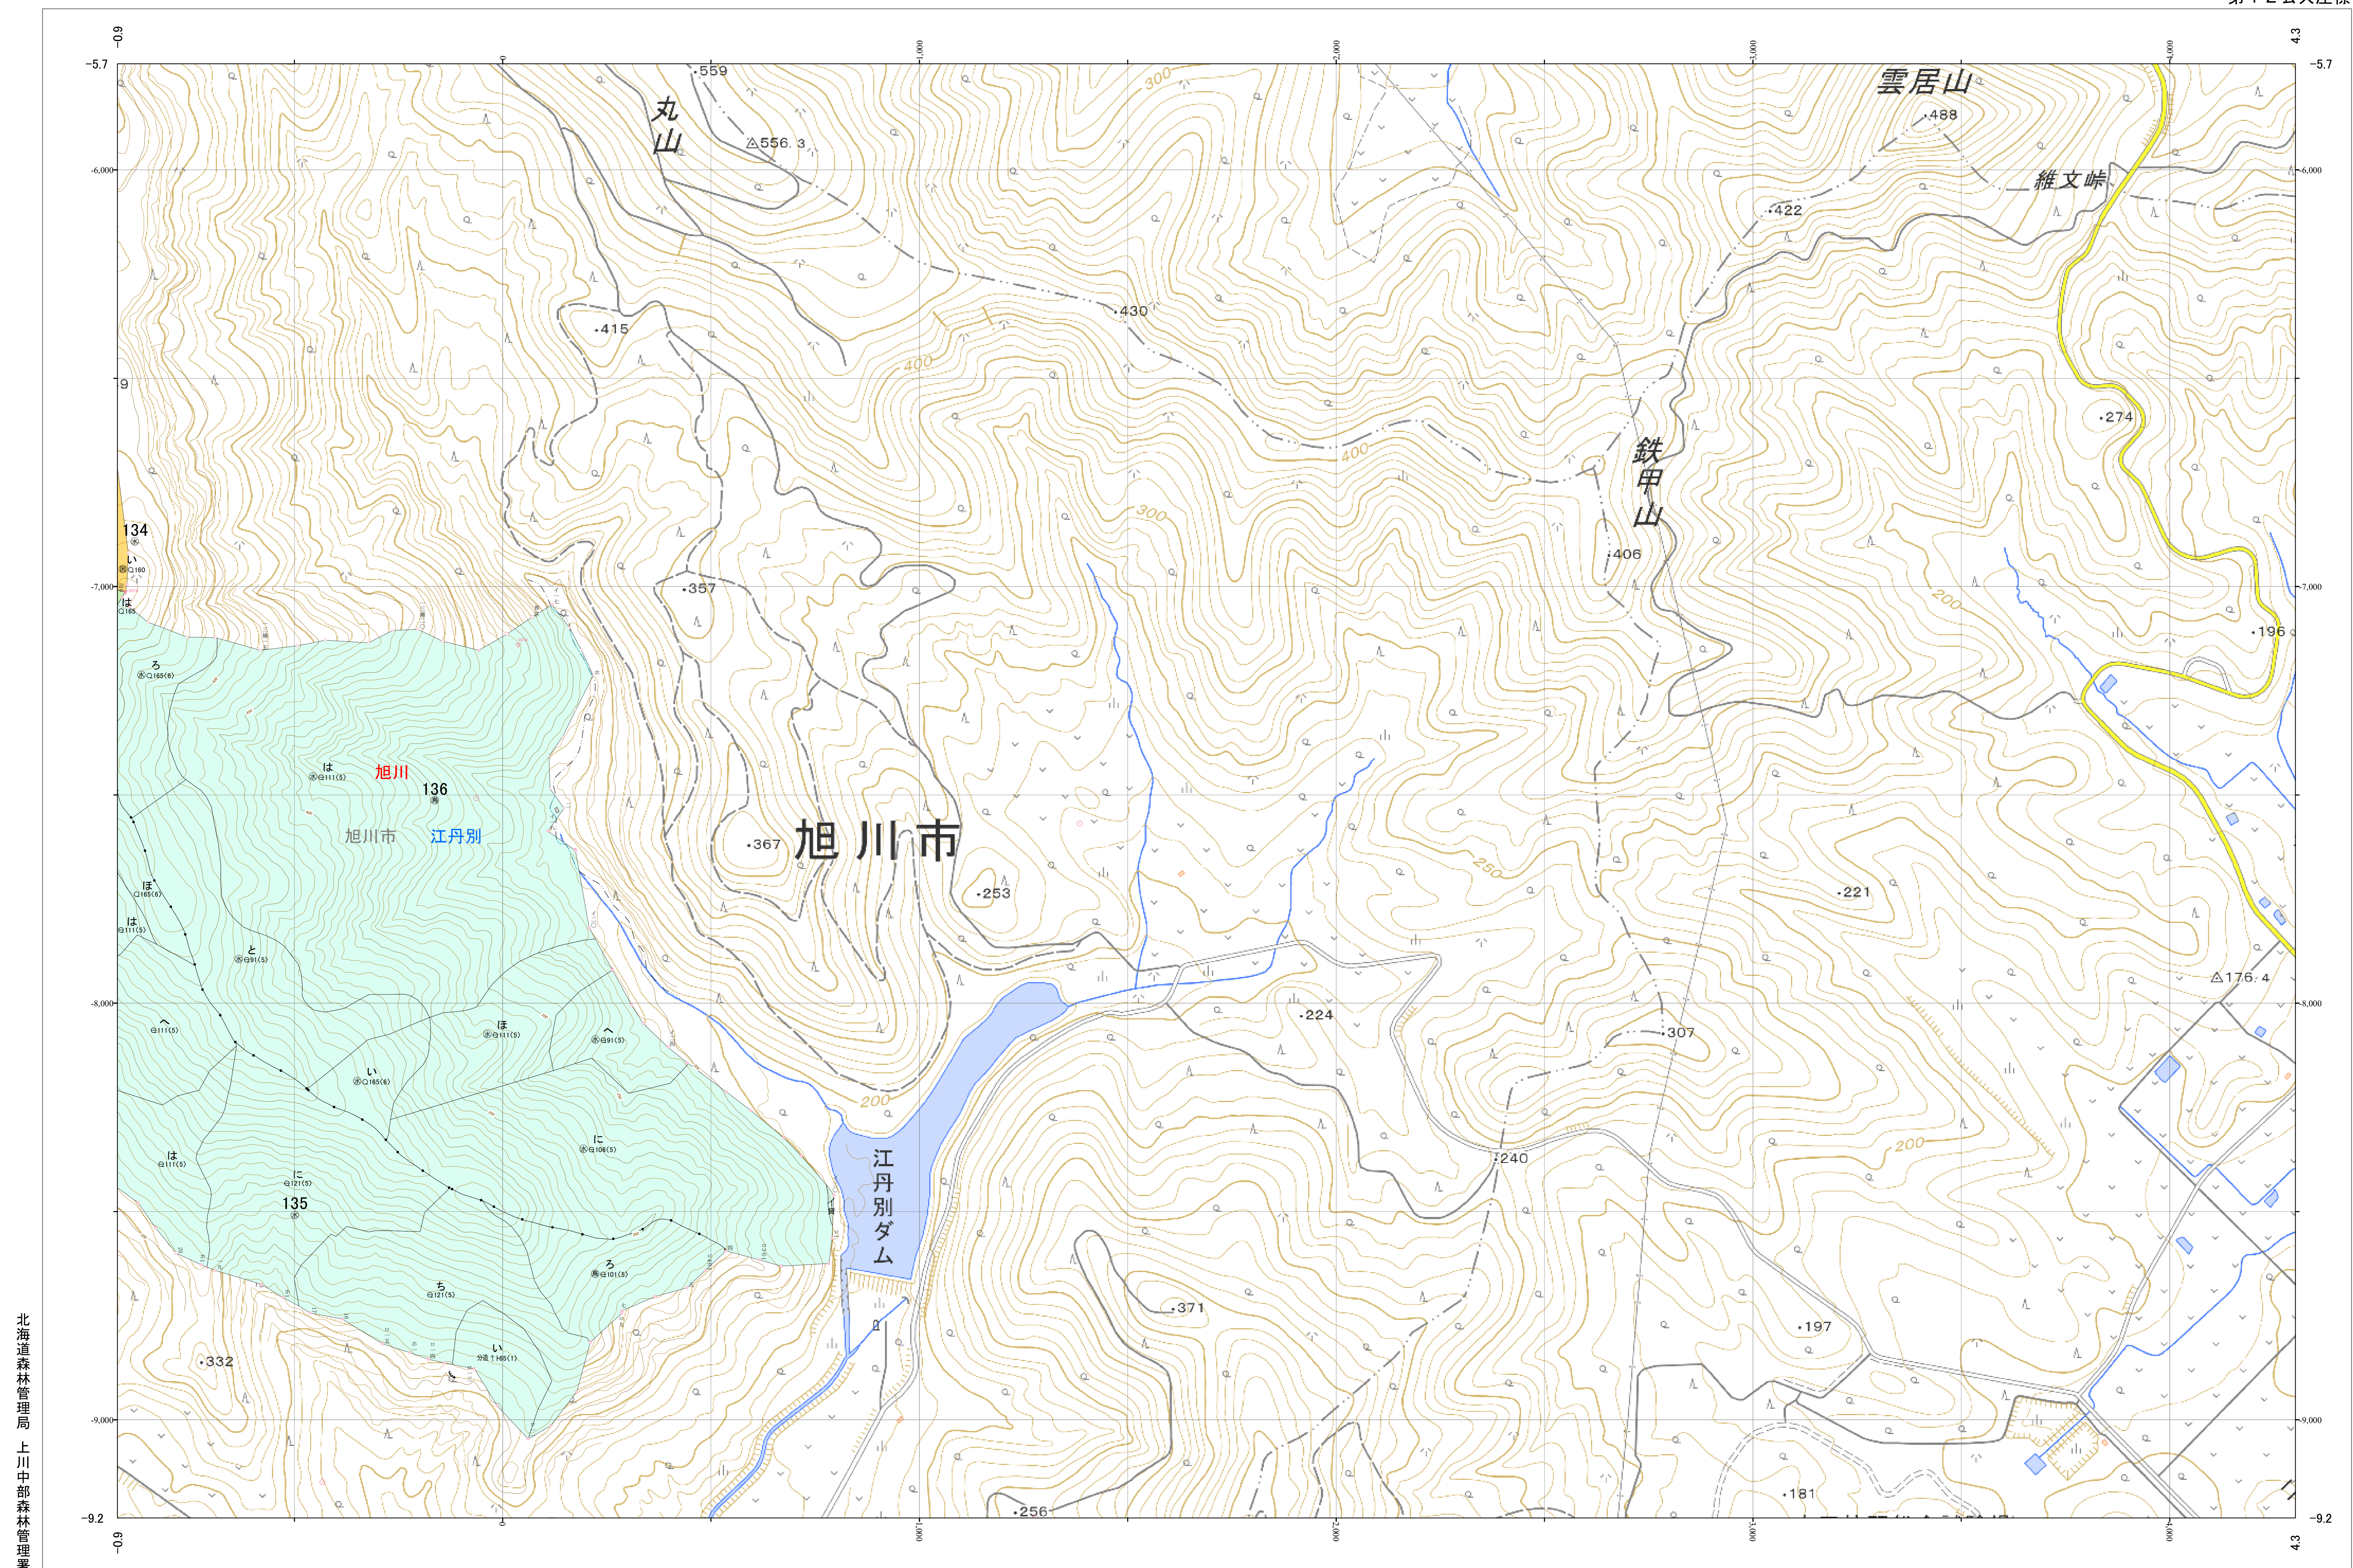

北海道森林管理局 上川南部森林計画区  
上川中部森林管理署 基本図・国有林野施業実施計画図 20 (全207)

第12公共座標

上川中部 20

林班番号:0135~0136

令和五年度 第六次樹立

林班番号:0135~0136

上川中部 20

「測量法に基づく国土地理院長承認(使用) R 5JHs 635」  
この地図は、国土地理院長の承認を得て、同院発行の電子地形図を用いて作成したものである。  
第三者がさらに複製する場合には、国土地理院長の承認を得なければならない。