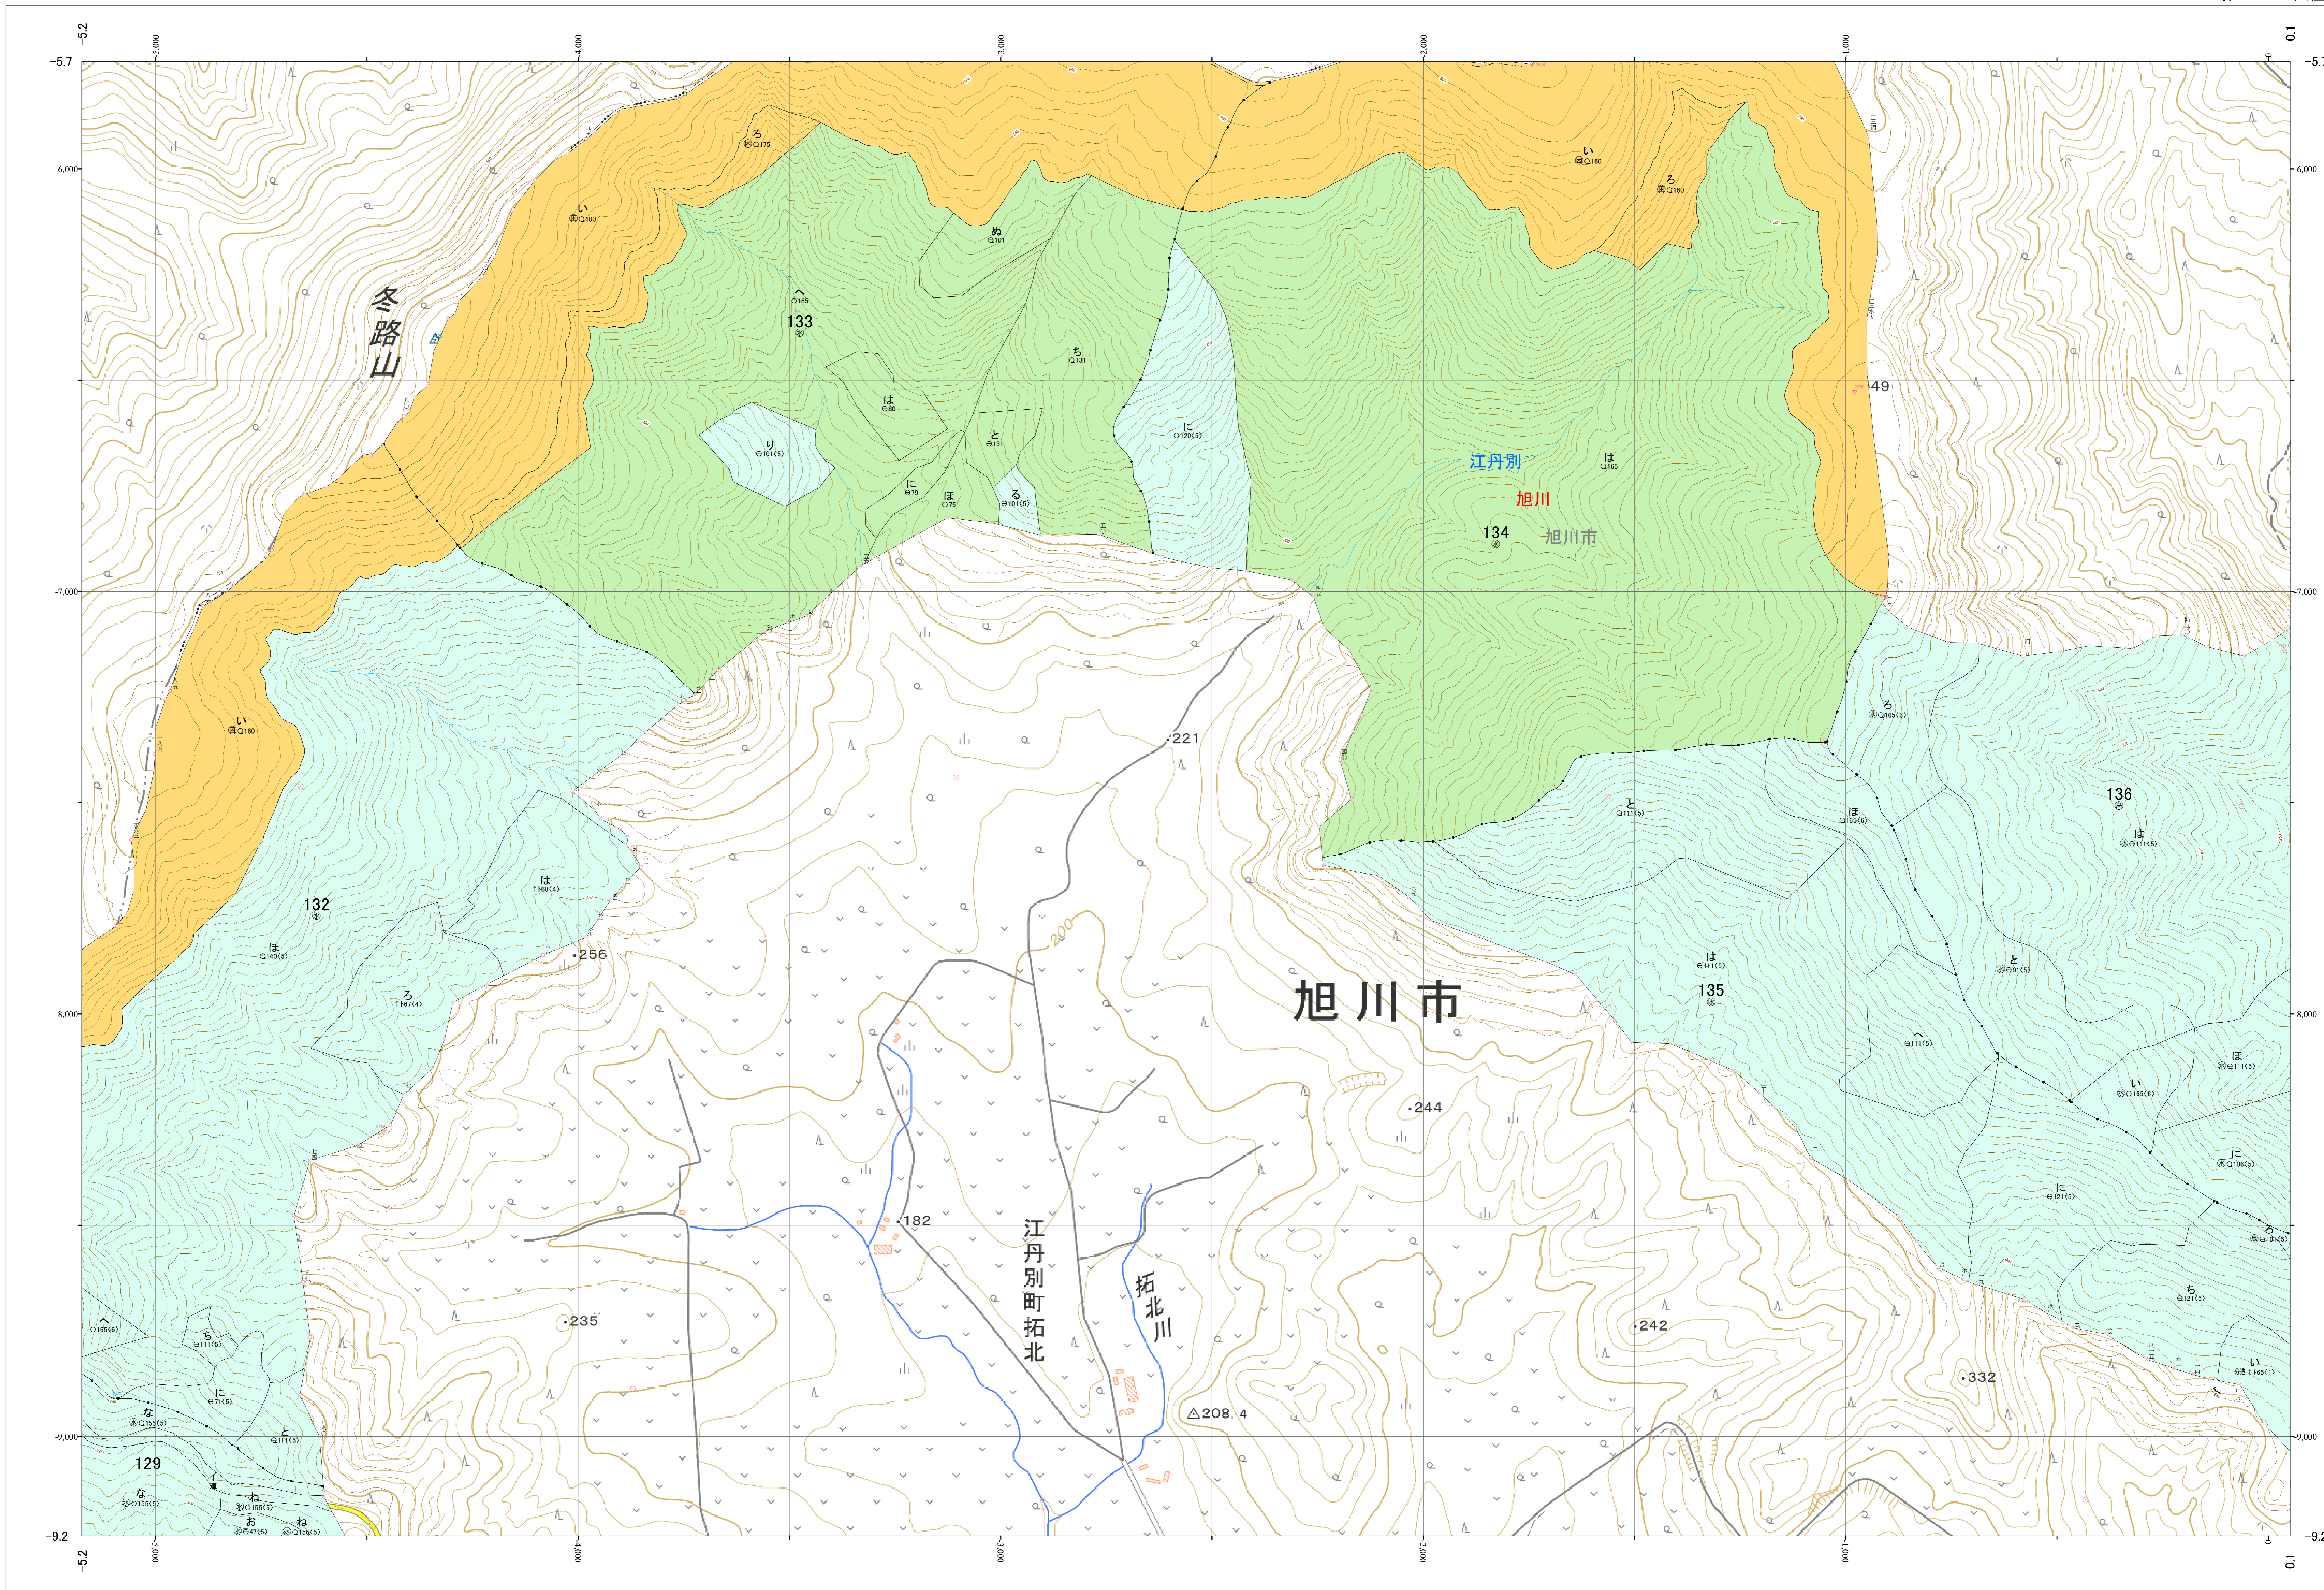

北海道森林管理局 上川南部森林計画区
上川中部森林管理署 基本図・国有林野施業実施計画図 19 (全207)

第12公共座標

上川中部 19

林班番号: 0129・0132~0136

上川中部 19

北海道森林管理局 上川中部森林管理署

林班番号: 0129・0132~0136

令和五年度 第六次樹立

「測量法に基づく国土地理院長承認(使用) R 5JHs 635」
この地図は、国土地理院長の承認を得て、同院発行の電子地形図を用いて作成したものである。
第三者がさらに複製する場合には、国土地理院長の承認を得なければならない。