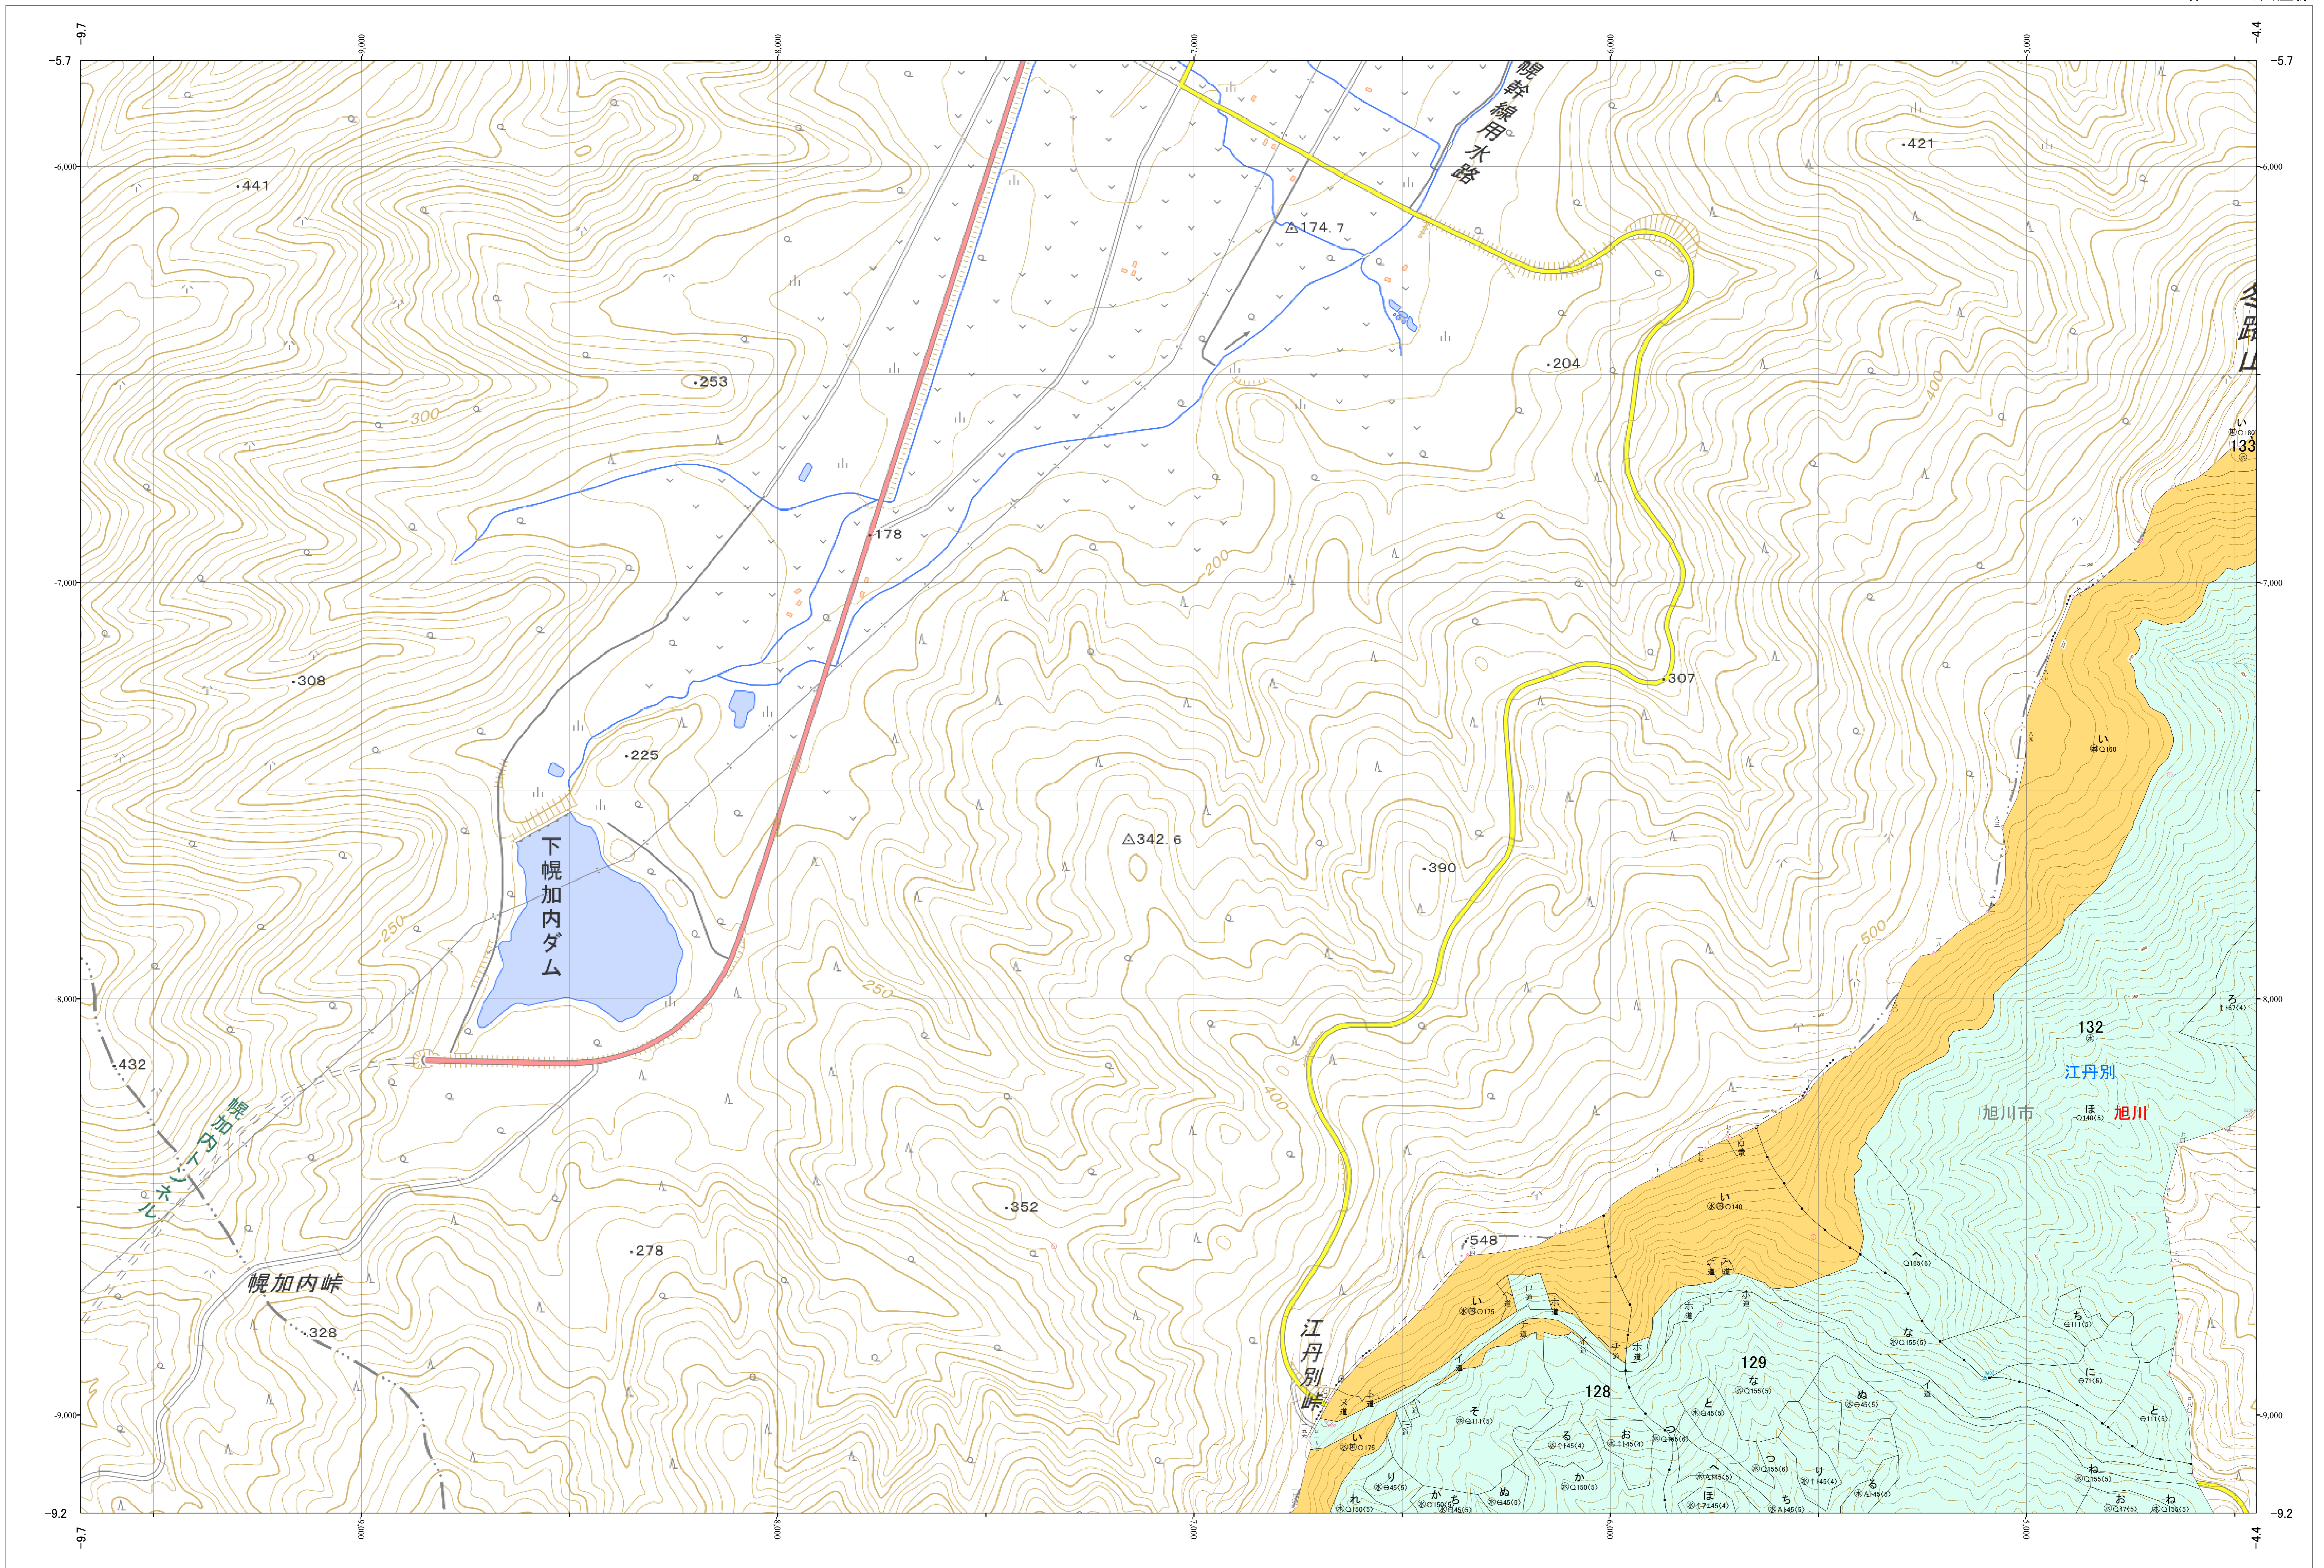

北海道森林管理局 上川南部森林計画区  
上川中部森林管理署 基本図・国有林野施業実施計画図 18 (全207)

第12公共座標

上川中部 18

林班番号: 0128~0129・0132

上川中部 18

北海道森林管理局 上川中部森林管理署

林班番号: 0128~0129・0132

令和五年度 第六次樹立

「測量法に基づく国土地理院長承認(使用) R 5JHs 635」  
この地図は、国土地理院長の承認を得て、同院発行の電子地形図を用いて作成したものである。  
第三者がさらに複製する場合には、国土地理院長の承認を得なければならない。