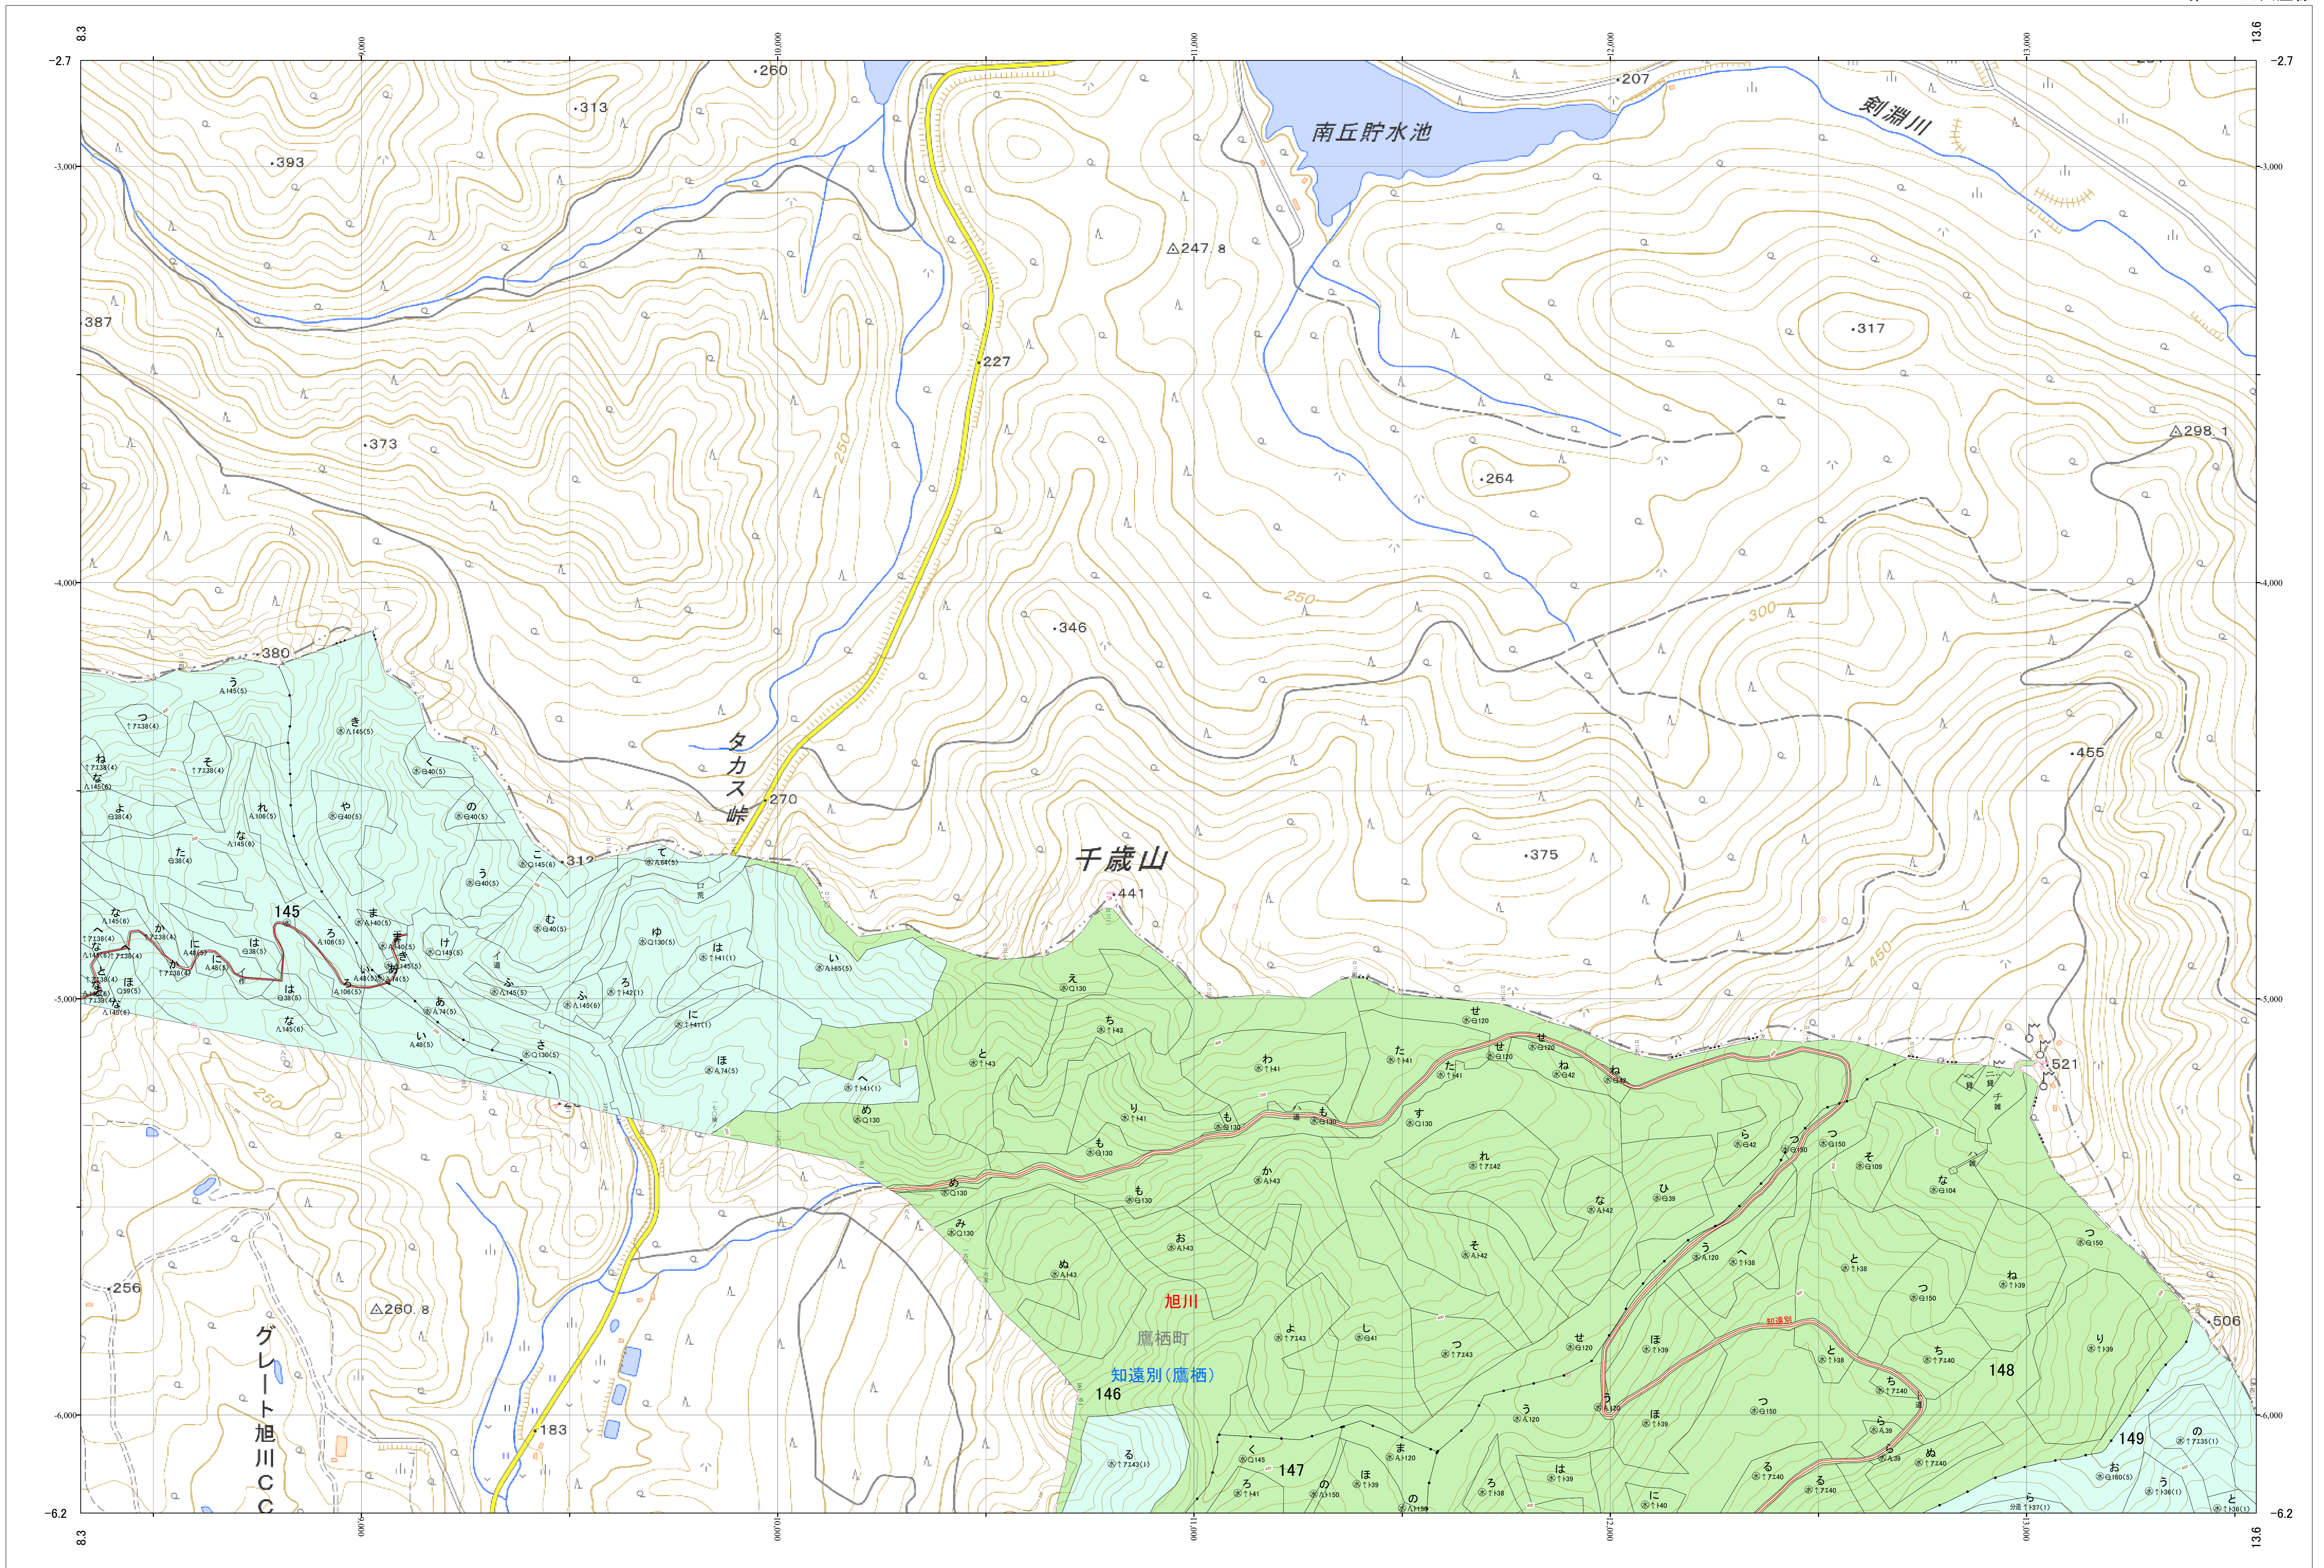

北海道森林管理局 上川南部森林計画区  
上川中部森林管理署 基本図・国有林野施業実施計画図 12 (全207)

第12公共座標

上川中部 12

林班番号:0145~0149

令和五年度 第六次樹立

林班番号:0145~0149

北海道森林管理局 上川中部森林管理署

上川中部 12

「測量法に基づく国土地理院長承認(使用) R 5JHs 635」  
この地図は、国土地理院長の承認を得て、同院発行の電子地形図を用いて作成したものである。  
第三者がさらに複製する場合には、国土地理院長の承認を得なければならない。