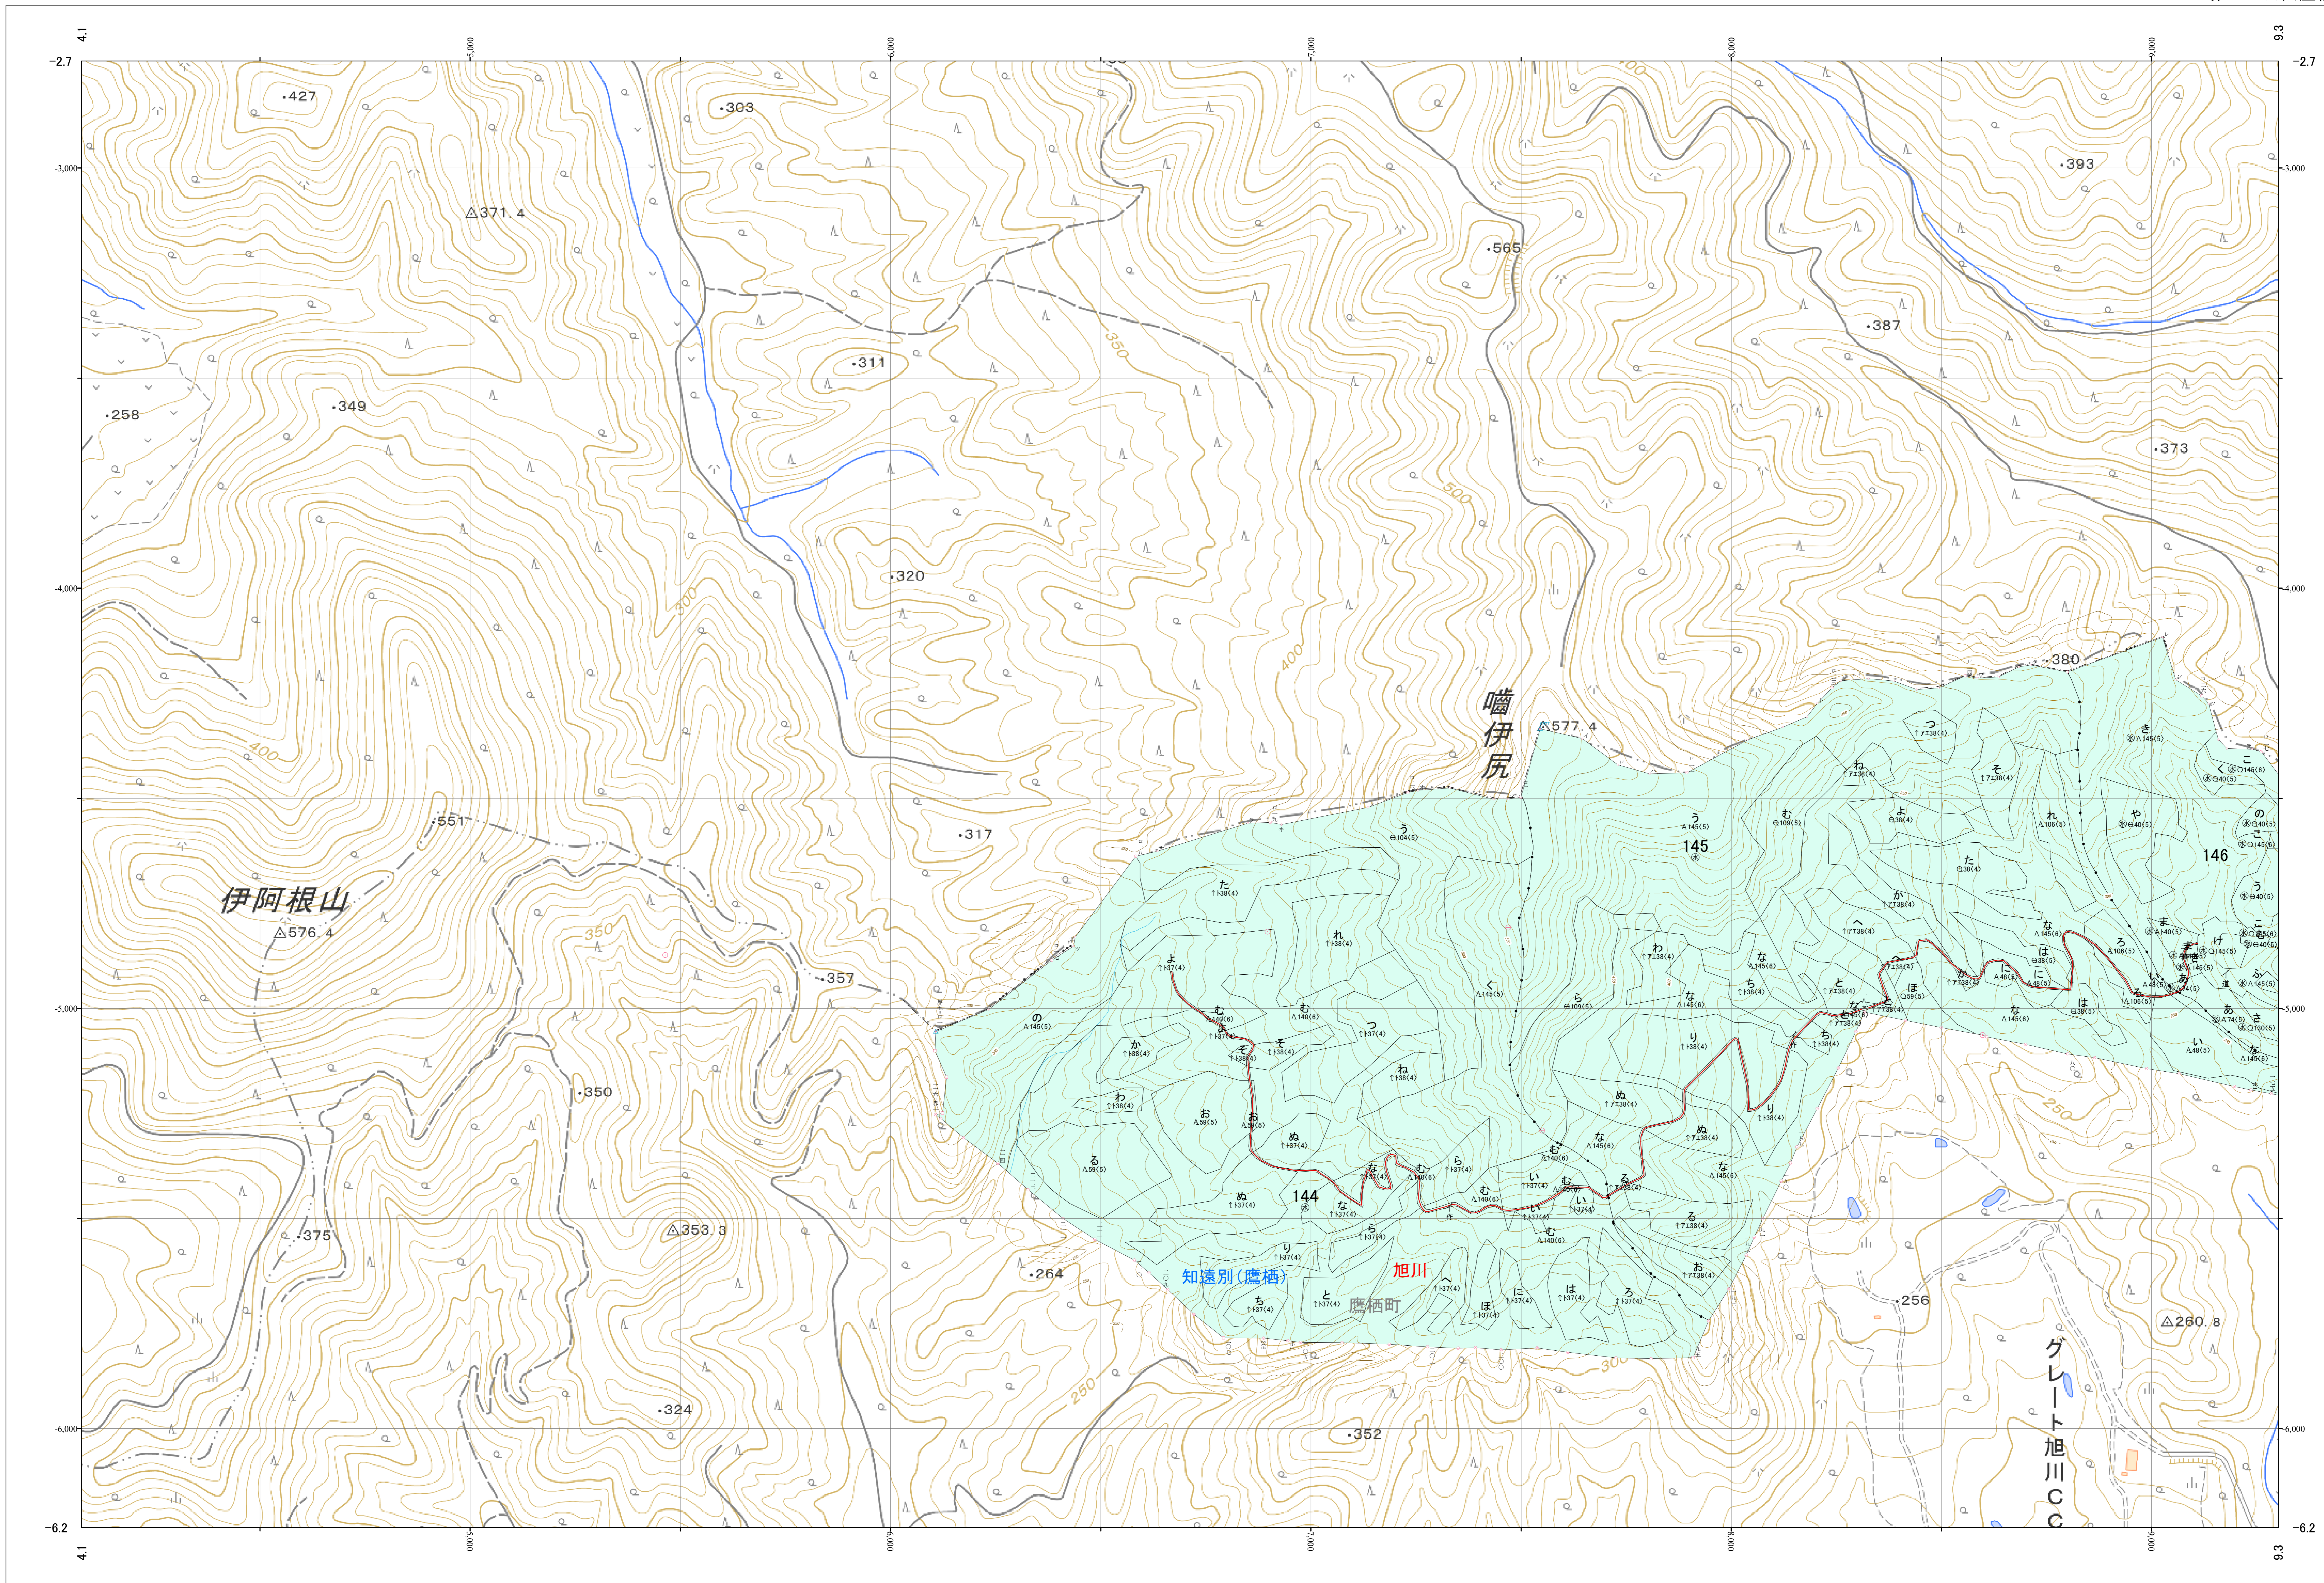

北海道森林管理局 上川南部森林計画区
上川中部森林管理署 基本図・国有林野施業実施計画図 11 (全207)

第12公共座標

上川中部 11

林班番号:0144~0146

令和五年度 第六次樹立

林班番号:0144~0146

北海道森林管理局 上川中部森林管理署

上川中部 11

「測量法に基づく国土地理院長承認(使用) R 5JHs 635」
この地図は、国土地理院長の承認を得て、同院発行の電子地形図を用いて作成したものである。
第三者がさらに複製する場合には、国土地理院長の承認を得なければならない。