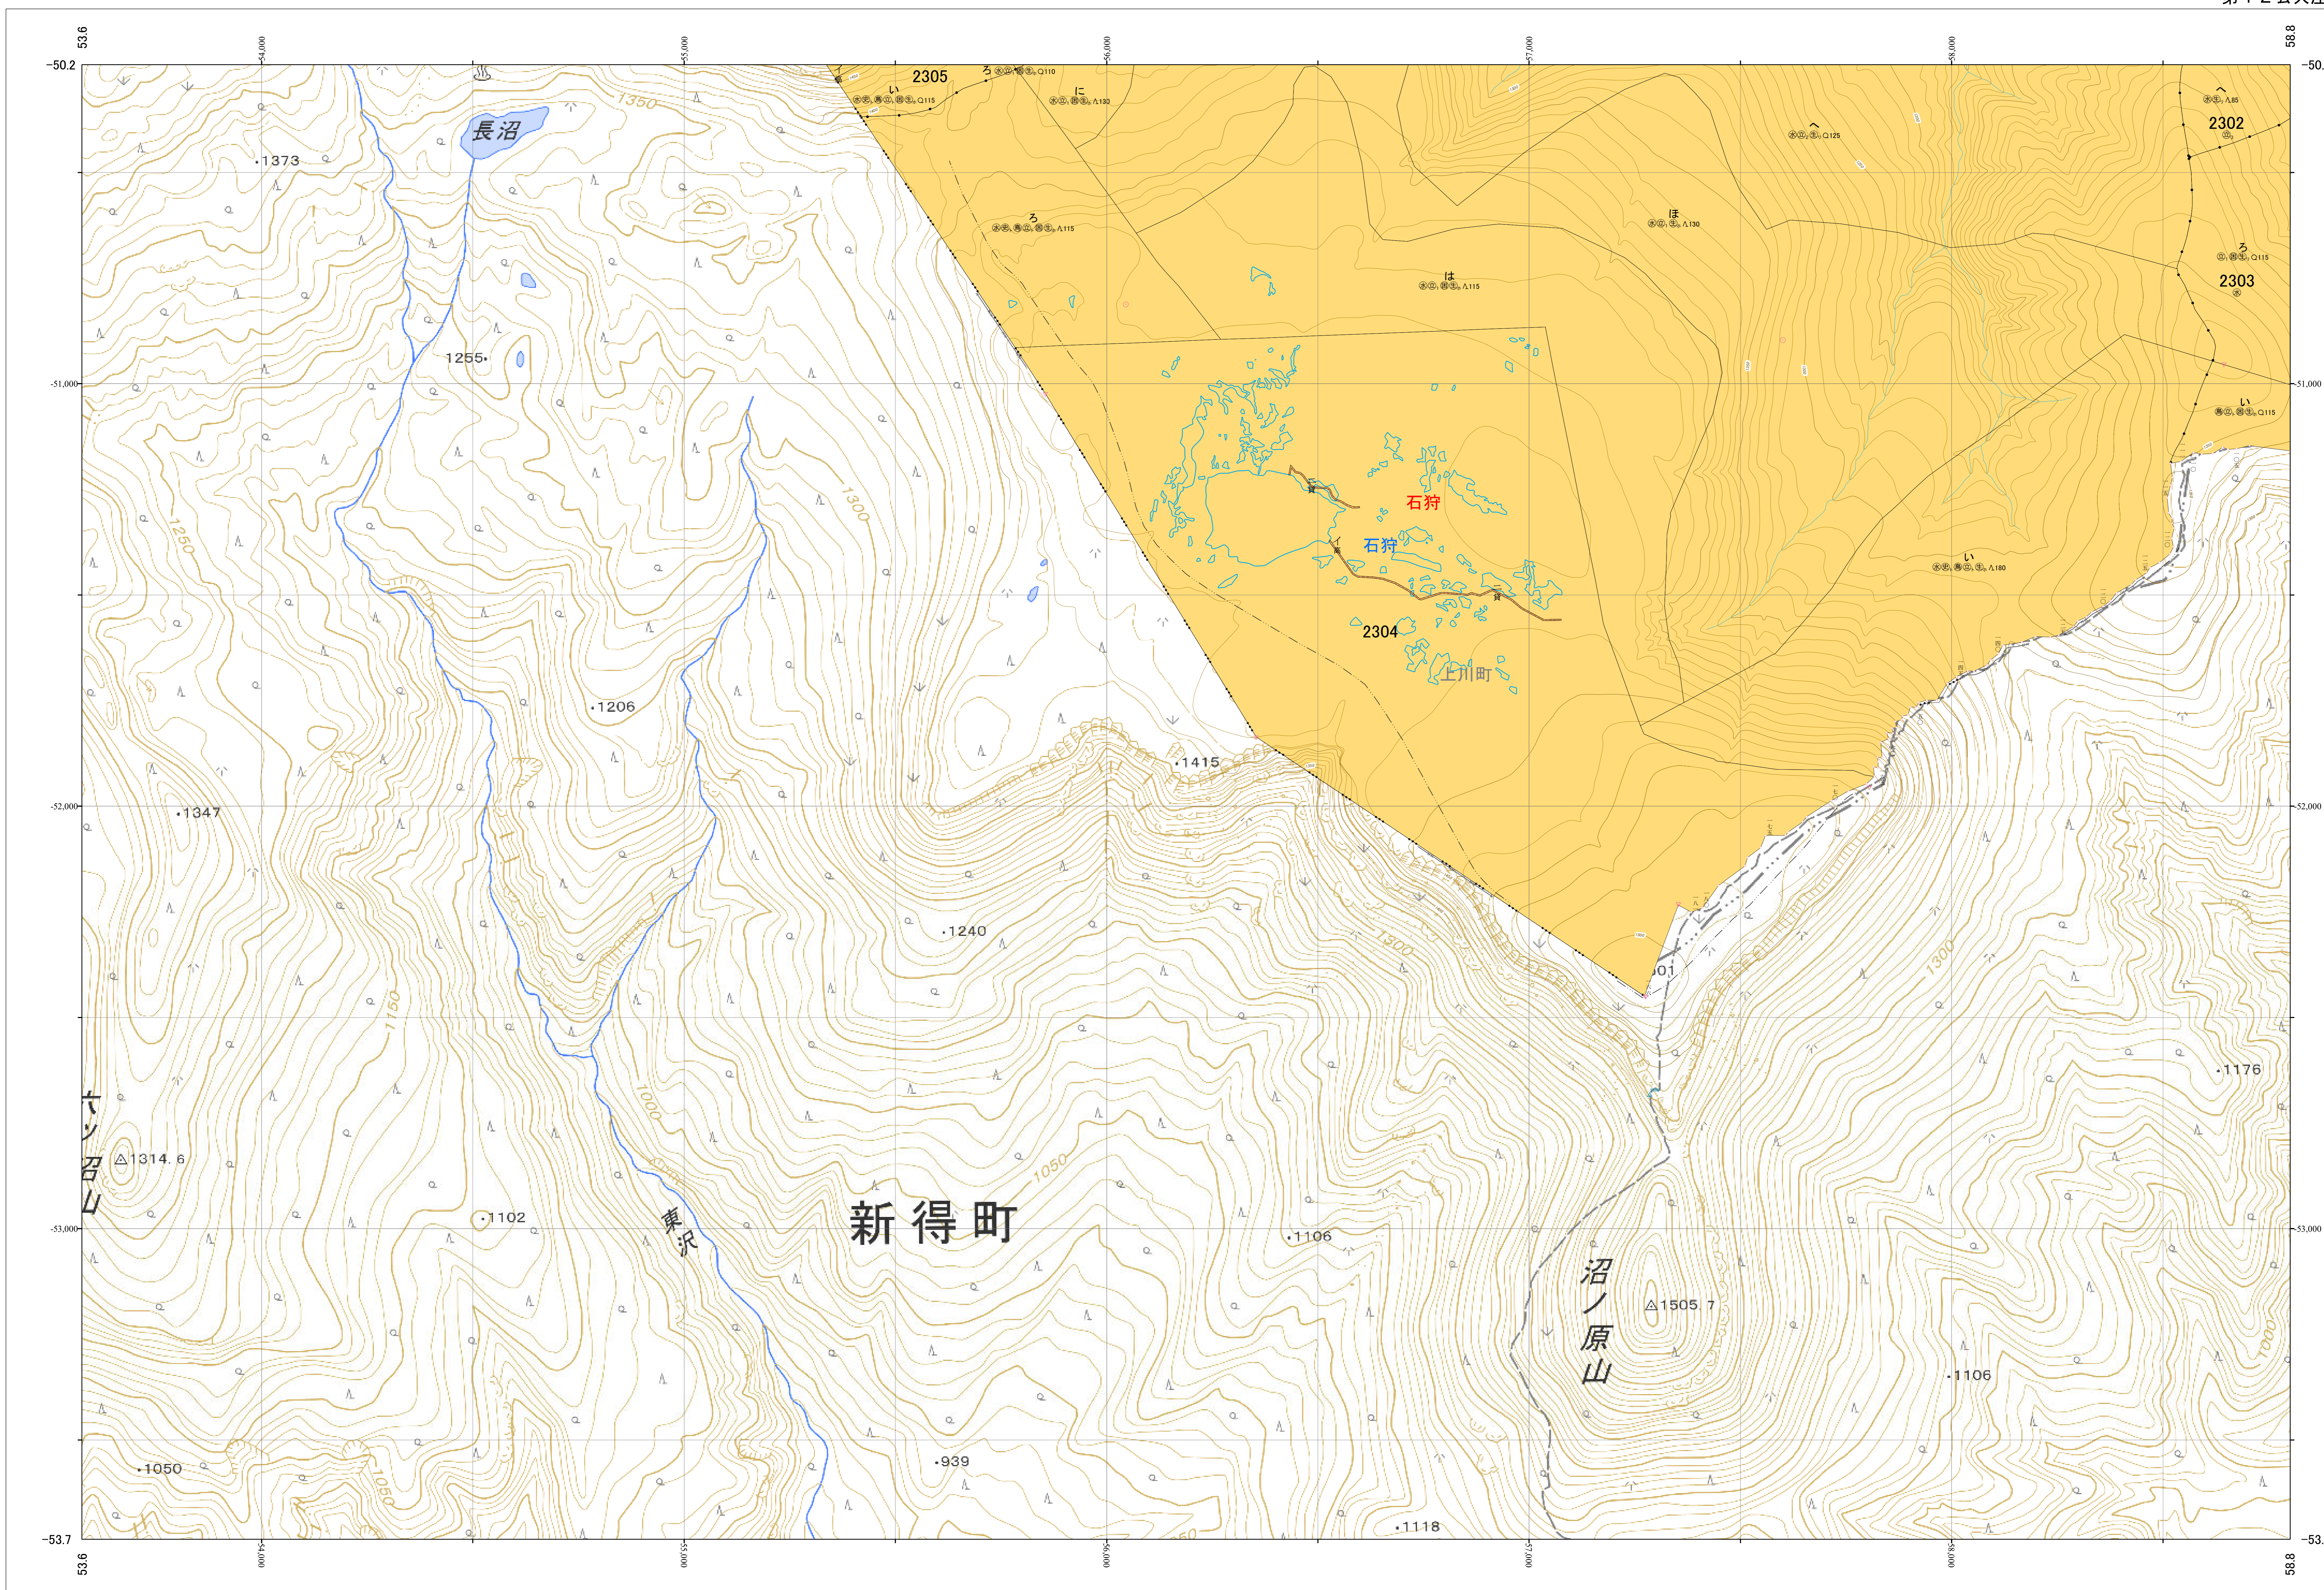

北海道森林管理局 上川南部森林計画区
上川中部森林管理署 基本図・国有林野施業実施計画図 176 (全207)

第12公共座標
9.36

林班番号: 2302~2305

上川中部 176

上川中部 176

北海道森林管理局 上川中部森林管理署

林班番号: 2302~2305

令和五年度 第六次樹立

1:5,000
0 100 200 300 400 500 1,000m

「測量法に基づく国土地理院長承認(使用) R 5JHs 635」
この地図は、国土地理院長の承認を得て、同院発行の電子地形図を用いて作成したものである。
第三者がさらに複製する場合には、国土地理院長の承認を得なければならない。